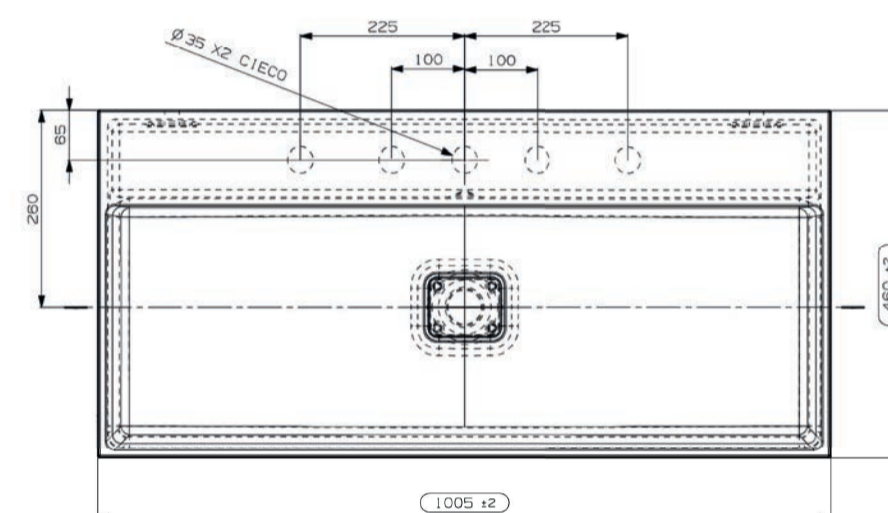

NTuvalu 100 wastafel 3.0, met 2x kraangat
incl. vaste plug en bevestiging, zonder overloop

art. nr.	kleur	afmeting	materiaal
M08312C500	mat wit	1005 x 460 x 95 mm	MineralSolid
M08312CBIA	glans wit	1005 x 460 x 95 mm	MineralMarmo

gewicht	prijs
20 kg	€ 675,82
20 kg	€ 675,82