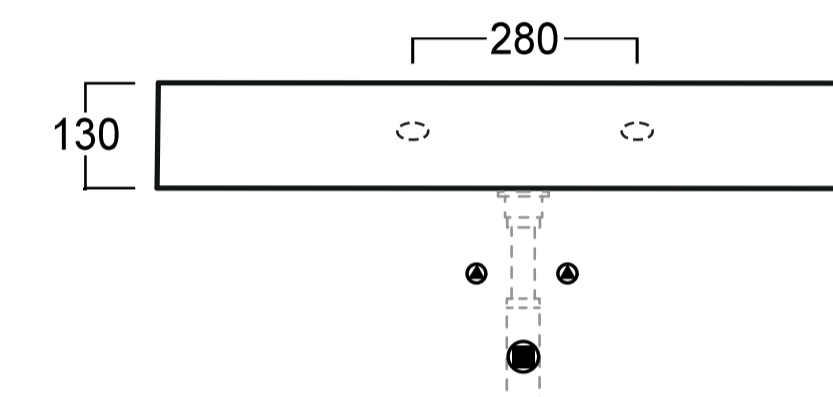

Fiji wastafel rechthoek 91x46, met kraangat
incl. keramische plug en bevestiging