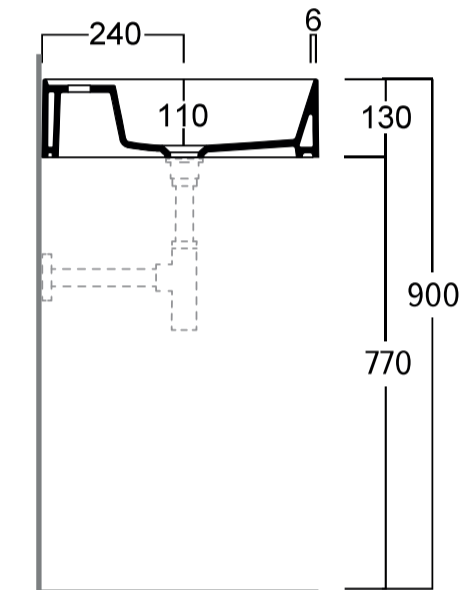

Fiji dubbele wastafel rechthoek 141x46, zonder kraangat

incl. keramische plug en bevestiging

afmeting	materiaal	gewicht
1410 x 460 x 130 mm	Keramiek	38 kg

art. nr.	kleur	prijs
TUVAG141D-0-PLCE	glans wit	€ 1.001,28
TUVAG141D-0-PLCE42	mat wit	€ 1.320,48
TUVAG141D-0-PLCE65	mat zwart	€ 1.320,48