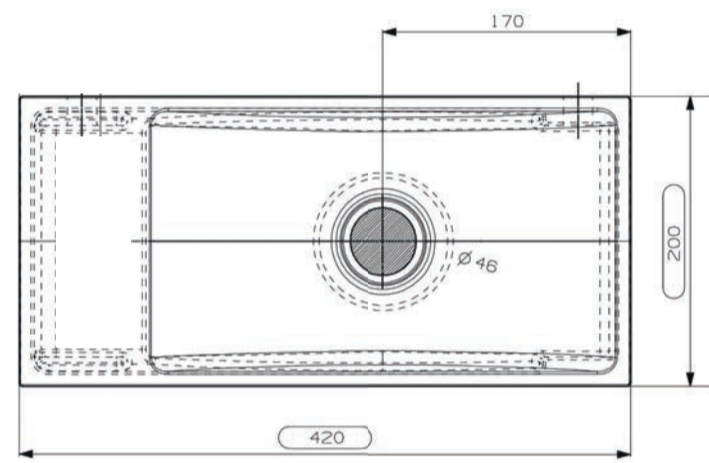

# fonteinen

MineralSolid | MineralMarmo  
keramiek

FINEST SELECTION

**Tuvalu** fontein rechthoek 42x20, links

zonder kraangat, afleg links, incl. bevestiging  
LET OP! vaste plug toevoegen TVPMS/TVPMM

art. nr.	kleur	afmeting	materiaal	gewicht	prijs
M07763B500	mat wit	420 x 200 x 80 mm	MineralSolid	4 kg	€ 252,11
M07763BBIA	glans wit	420 x 200 x 80 mm	MineralMarmo	4 kg	€ 252,11