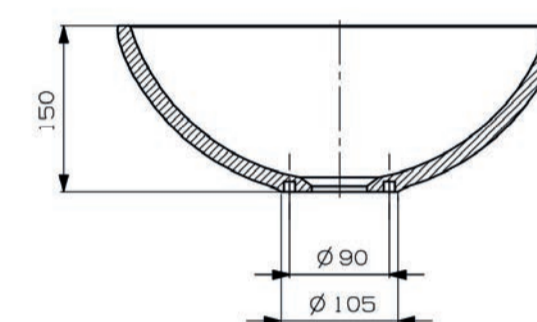

Palau opzetkom rond 40

LET OP! vaste plug toevoegen TVPMS/TPM

art. nr.	kleur	afmeting	materiaal	gewicht	prijs
M06951A500	mat wit	Ø 400 x 150 mm	MineralSolid	5 kg	€ 287,10
M06951ABIA	glans wit	Ø 400 x 150 mm	MineralMarmo	5 kg	€ 287,10