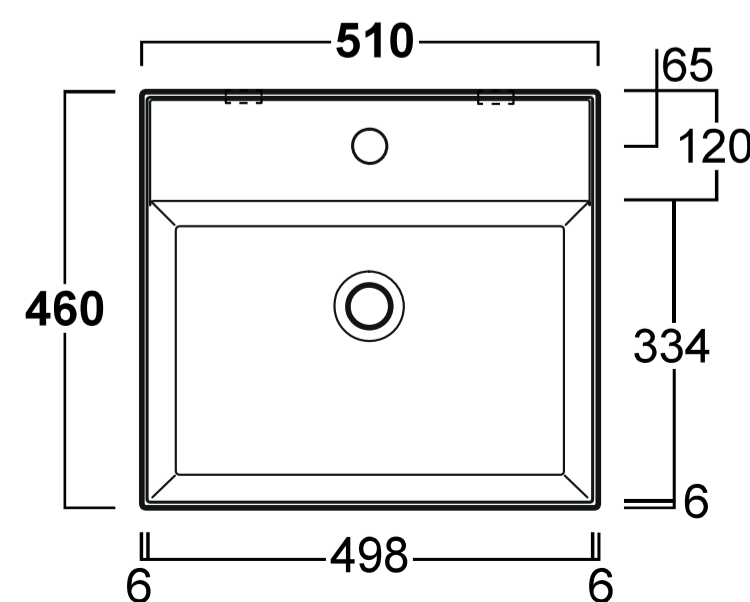

Fiji wastafel rechthoek 61x46, zonder kraangat
incl. keramische plug en bevestiging

afmeting 610 x 460 x 130 mm
materiaal keramiek
gewicht 17 kg

art. nr.
TUVAG61-0-PLCE glans wit € 483,84
TUVAG61-0-PLCE42 mat wit € 645,12
TUVAG61-0-PLCE65 mat zwart € 645,12