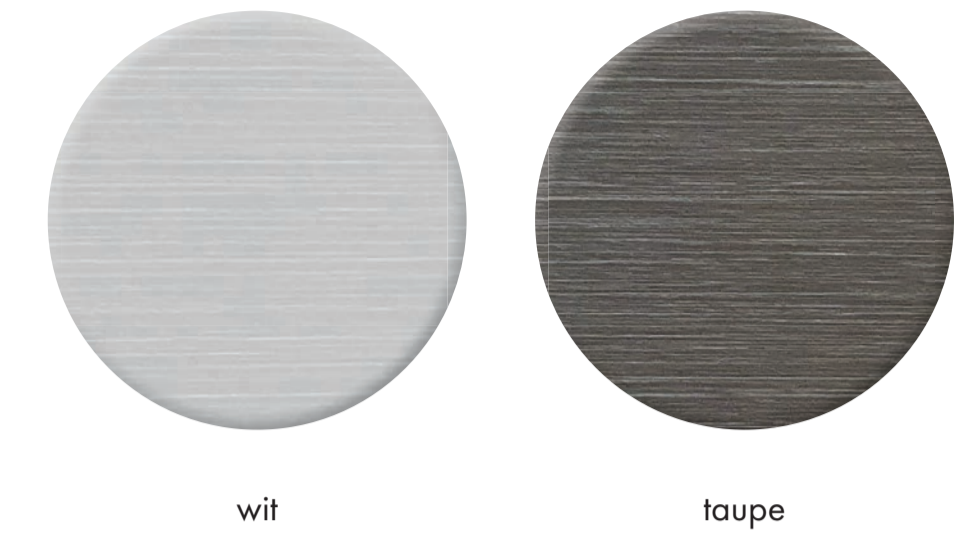

Mellow 88 wastafelonderbouwkast, met 1 grote lade, linnenstructuur

ontworpen door Lex de Gooijer
kan worden toegepast met Tuvalu 3.0 wastafels

afmeting 885 x 500 x 400 mm
materiaal HPL plaat

art. nr.	kleur	prijs
#001LG88B071	wit	€ 1.181,25
#001LG88FB66	taupe	€ 1.181,25

Mellow 108 wastafelonderbouwkast, met 1 grote lade, linnenstructuur

ontworpen door Lex de Gooijer
kan worden toegepast met Tuvalu 3.0 wastafels

afmeting 1085 x 500 x 400 mm
materiaal HPL plaat

art. nr.	kleur	prijs
#001LG108B071	wit	€ 1.244,25
#001LG108FB66	taupe	€ 1.244,25