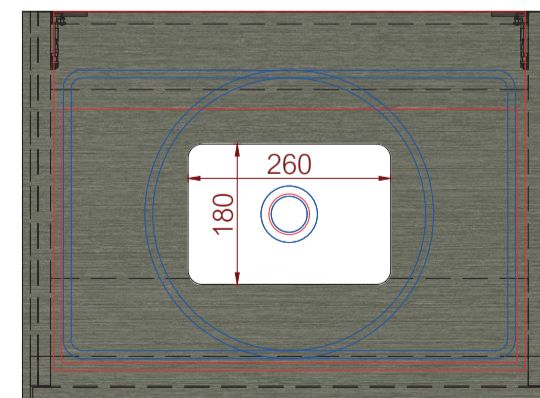

Linker zijaanzicht

spoelbak Moorea
spoelbak Tuvalu