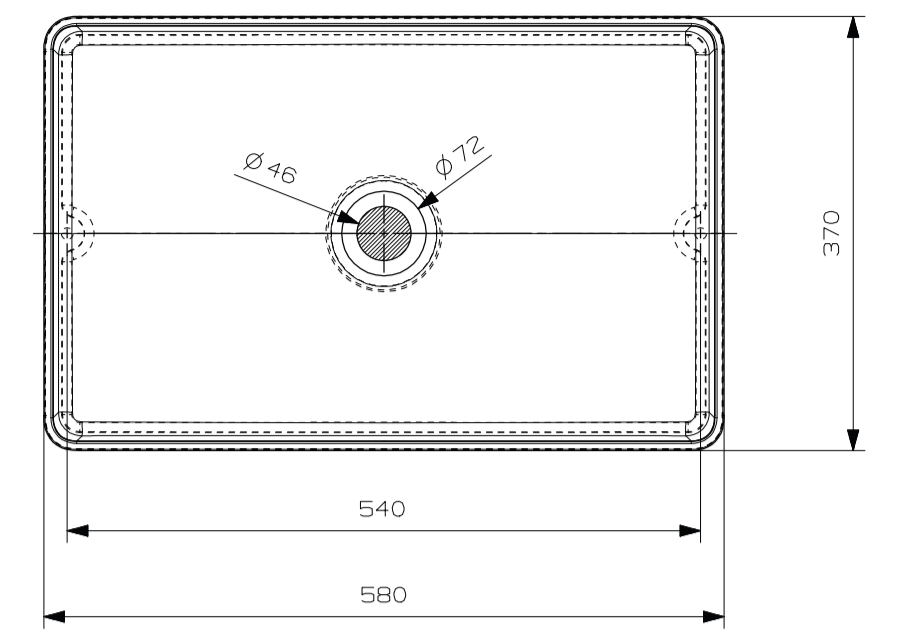

Moorea opzetkom rechthoek 58x37

LET OPI vaste plug toevoegen TVPMS/TPM

art. nr.	kleur	afmeting	materiaal
M07347A500	mat wit	580 x 370 x 130 mm	MineralSolid
M07347ABIA	glans wit	580 x 370 x 130 mm	MineralMarmo

gewicht	prijs
9,5 kg	€ 355,01
9,5 kg	€ 355,01