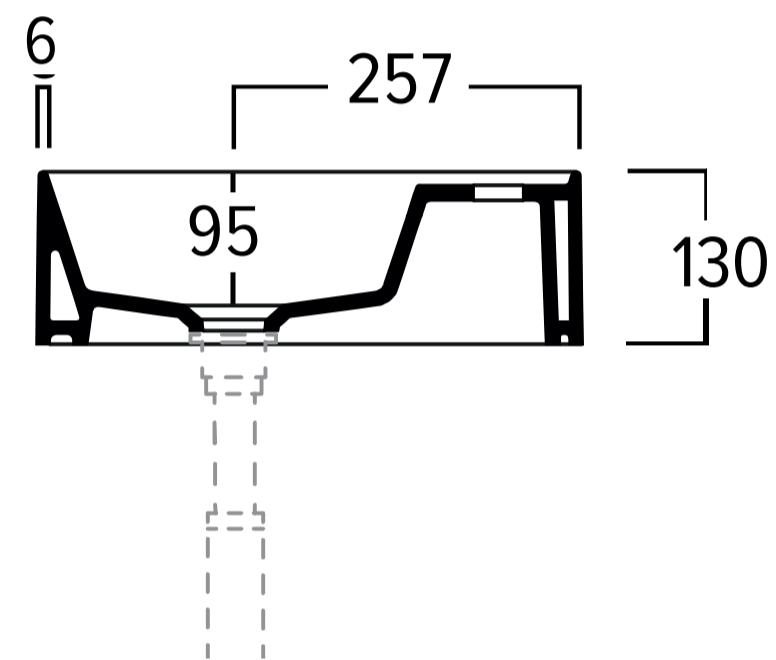

afmeting	materiaal	gewicht
400 x 200 x 130 mm	keramiek	5,5 kg
art. nr.	kleur	prijs
TUVAG20-0-PLCE	glans wit	€ 295,68
TUVAG20-0-PLCE42	mat wit	€ 383,04
TUVAG20-0-PLCE65	mat zwart	€ 383,04
TUVAG20-0-PLCE56	mat antraciet	€ 383,04
TUVAG20-0-PLCE58	mat sabia	€ 383,04
TUVAG20-0-PLCE61	mat groen	€ 383,04
TUVAG20-0-PLCE62	mat licht blauw	€ 383,04
TUVAG20-0-PLCE63	mat donker blauw	€ 383,04
TUVAG20-0-PLCE64	mat paars	€ 383,04
TUVAG20-0-PLCE66	mat cement	€ 383,04
TUVAG20-0-PLCE68	mat mokka	€ 383,04

Fiji fontein rechthoek 40x20, met kraangat
incl. keramische plug en bevestiging