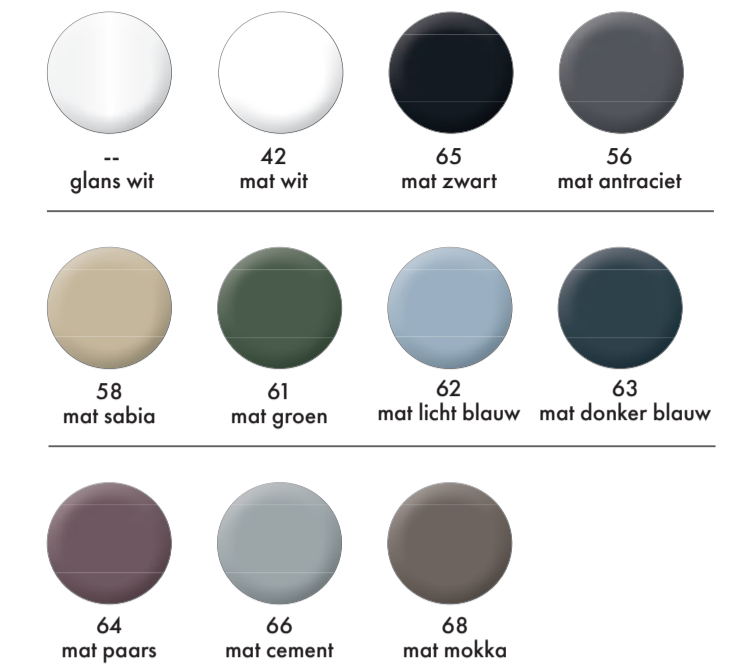

afmeting	materiaal	gewicht
400 x 200 x 130 mm	keramiek	5,5 kg
art. nr.	kleur	prijs
TUVAG20-1-PLCE	glans wit	€ 295,68
TUVAG20-1-PLCE42	mat wit	€ 383,04
TUVAG20-1-PLCE65	mat zwart	€ 383,04
TUVAG20-1-PLCE56	mat antraciet	€ 383,04
TUVAG20-1-PLCE58	mat sabia	€ 383,04
TUVAG20-1-PLCE61	mat groen	€ 383,04
TUVAG20-1-PLCE62	mat licht blauw	€ 383,04
TUVAG20-1-PLCE63	mat donker blauw	€ 383,04
TUVAG20-1-PLCE64	mat paars	€ 383,04
TUVAG20-1-PLCE66	mat cement	€ 383,04
TUVAG20-1-PLCE68	mat mokka	€ 383,04

Fiji fontein rechthoek 40x27, zonder kraangat
incl. keramische plug en bevestiging