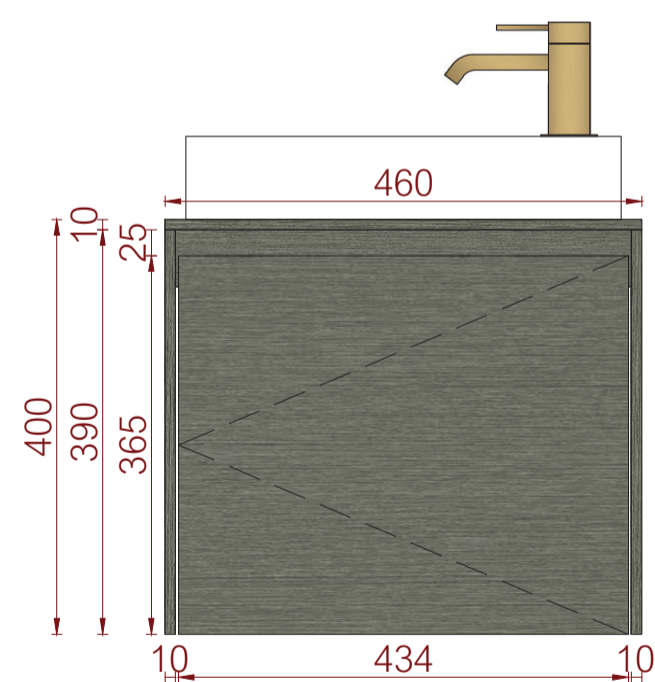

afmeting	materiaal		
460 x 220 x 400 mm	HPL plaat		
art. nr.	kleur	scharnieren	prijs
#001LG46B071L	wit	L	€ 665,34
#001LG46B071R	wit	R	€ 665,34
#001LG46FB66L	taupe	L	€ 665,34
#001LG46FB66R	taupe	R	€ 665,34