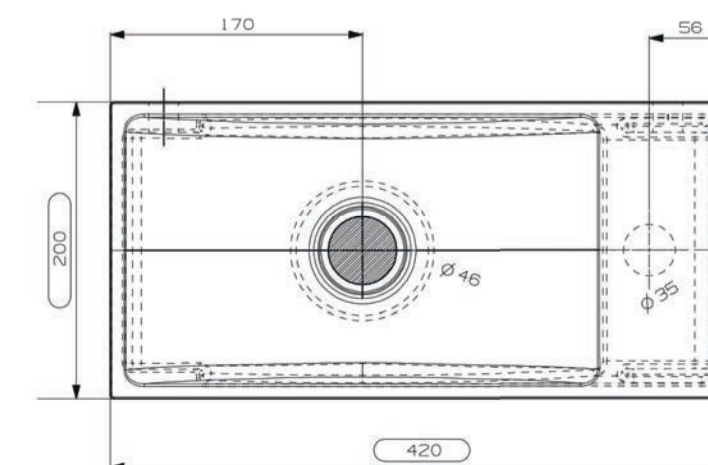

Tuvalu fontein rechthoek 42x20, rechts

met kraangat, afleg rechts, incl. bevestiging
LET OP! vaste plug toevoegen TVPMS/TVPMM

art. nr.	kleur	afmeting	materiaal	gewicht	prijs
M07763E500	mat wit	420 x 200 x 80 mm	MineralSolid	4 kg	€ 252,11
M07763EBIA	glans wit	420 x 200 x 80 mm	MineralMarmo	4 kg	€ 252,11