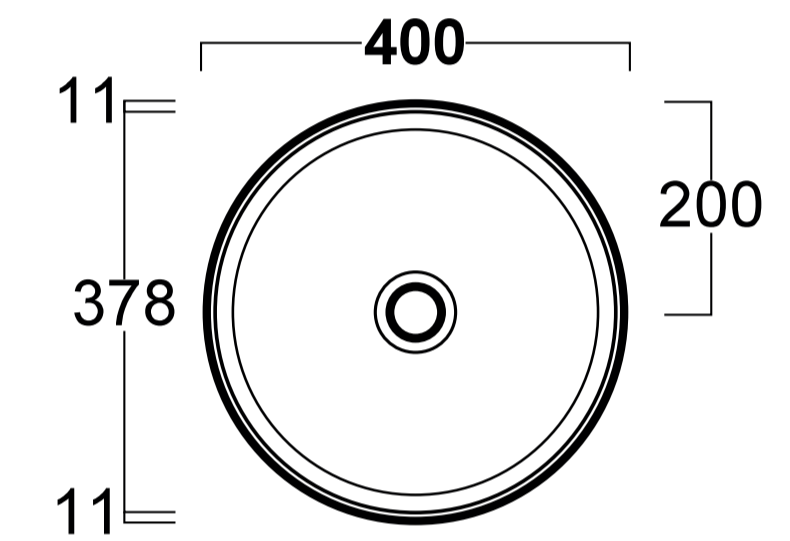

Nauru opzetkom rond 40

incl. keramische plug

afmeting	materiaal	gewicht
Ø 400 x 125 mm	keramiek	10 kg
art. nr.	kleur	prijs
TUVNAO40-PLCE	glans wit	€ 383,04
TUVNAO40-PLCE42	mat wit	€ 500,64
TUVNAO40-PLCE65	mat zwart	€ 500,64
TUVNAO40-PLCE56	mat antraciet	€ 500,64
TUVNAO40-PLCE58	mat sabia	€ 500,64
TUVNAO40-PLCE61	mat groen	€ 500,64
TUVNAO40-PLCE62	mat licht blauw	€ 500,64
TUVNAO40-PLCE63	mat donker blauw	€ 500,64
TUVNAO40-PLCE64	mat paars	€ 500,64
TUVNAO40-PLCE66	mat cement	€ 500,64
TUVNAO40-PLCE68	mat mokka	€ 500,64