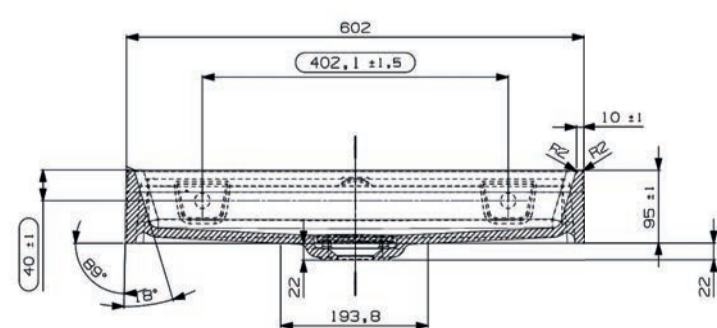

Tuvalu wastafels kunnen worden toegepast als opzetwastafel, wandbevestigde wastafel en als meubelwastafel op de Tuvalu en Mellow onderbouwkast.