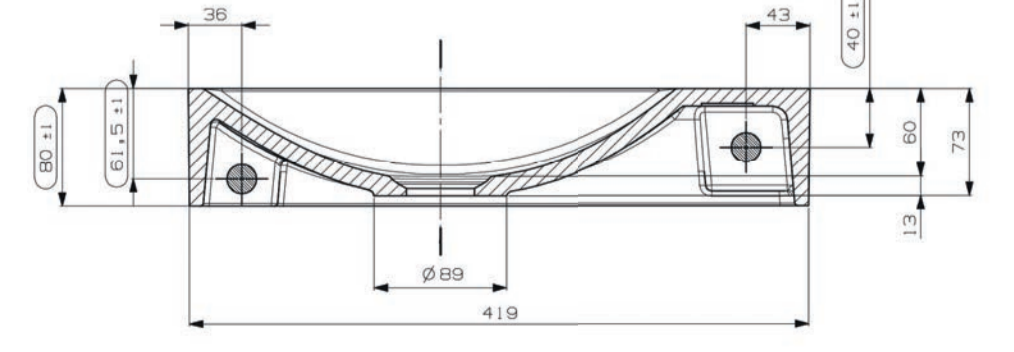

Tuvalu fontein rechthoek 42x20, rechts

met kraangat, afleg rechts, incl. bevestiging
LET OP! vaste plug toevoegen TVPMS/TVPMM

art. nr.	kleur	afmeting	materiaal	gewicht	prijs
M07763E500	mat wit	420 x 200 x 80 mm	MineralSolid	4 kg	€ 252,11
M07763EBIA	glans wit	420 x 200 x 80 mm	MineralMarmo	4 kg	€ 252,11