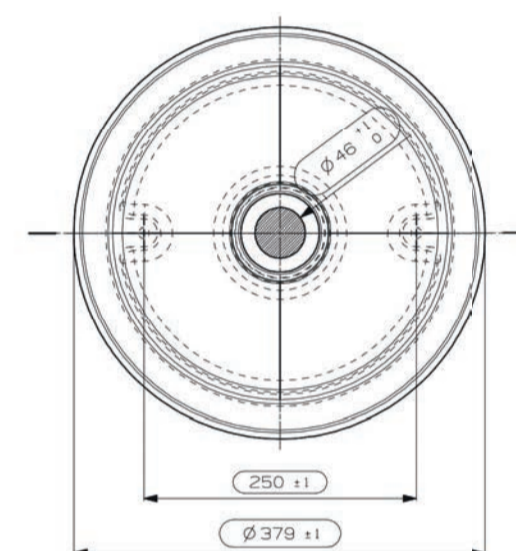

art. nr.	kleur	afmeting	materiaal
M07341A500	mat wit	Ø 380 x 140 mm	MineralSolid
M07341ABIA	glans wit	Ø 380 x 140 mm	MineralMarmo

gewicht	prijs
5 kg	€ 340,69
5 kg	€ 340,69

Samar opzetkom vierkant 38x38
incl. vaste plug