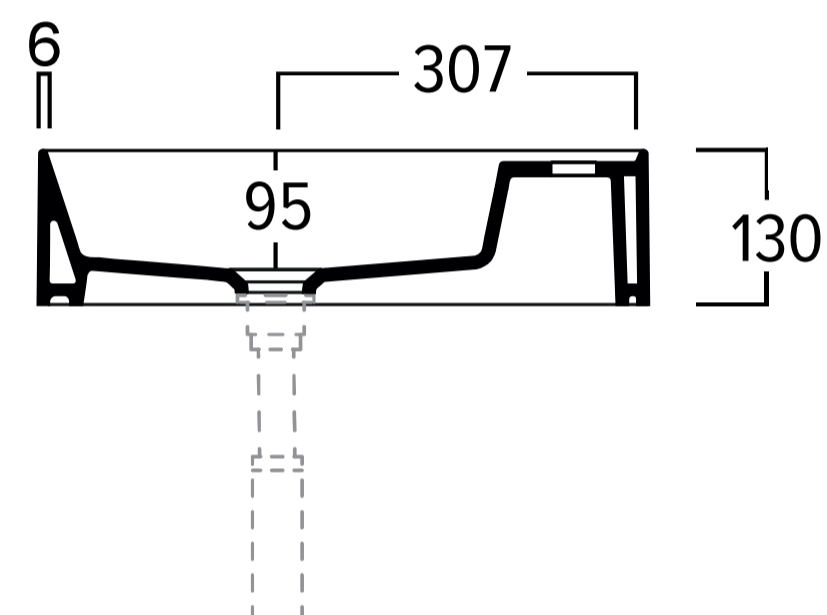

Fiji fontein rechthoek 50x27, zonder kraangat

incl. keramische plug en bevestiging

afmeting	materiaal	gewicht
500 x 270 x 130 mm	keramiek	10 kg
art. nr.	kleur	prijs
TUVAG50-0-PLCE	glans wit	€ 336,00
TUVAG50-0-PLCE42	mat wit	€ 460,32
TUVAG50-0-PLCE65	mat zwart	€ 460,32
TUVAG50-0-PLCE56	mat antraciet	€ 460,32
TUVAG50-0-PLCE58	mat sabia	€ 460,32
TUVAG50-0-PLCE61	mat groen	€ 460,32
TUVAG50-0-PLCE62	mat licht blauw	€ 460,32
TUVAG50-0-PLCE63	mat donker blauw	€ 460,32
TUVAG50-0-PLCE64	mat paars	€ 460,32
TUVAG50-0-PLCE66	mat cement	€ 460,32
TUVAG50-0-PLCE68	mat mokka	€ 460,32