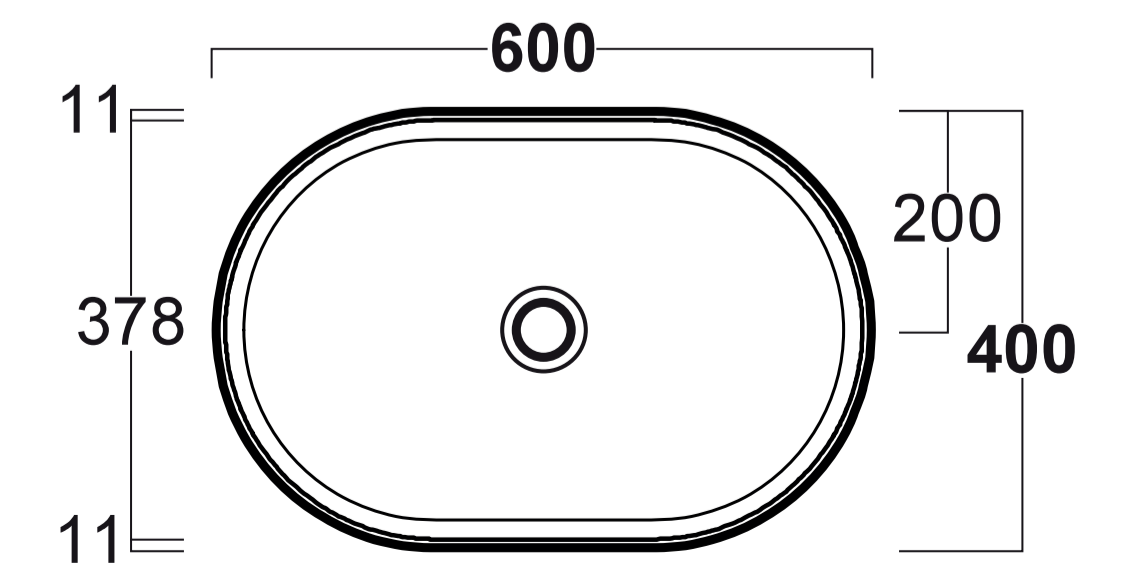

Nauru opzetkom stadium 60x40

incl. keramische plug

afmeting	materiaal	gewicht
600 x 400 x 125 mm	keramiek	13 kg
art. nr.	kleur	prijs
TUVNAS60-PLCE	glans wit	€ 420,00
TUVNAS60-PLCE42	mat wit	€ 564,48
TUVNAS60-PLCE65	mat zwart	€ 564,48
TUVNAS60-PLCE56	mat antraciet	€ 564,48
TUVNAS60-PLCE58	mat sabia	€ 564,48
TUVNAS60-PLCE61	mat groen	€ 564,48
TUVNAS60-PLCE62	mat licht blauw	€ 564,48
TUVNAS60-PLCE63	mat donker blauw	€ 564,48
TUVNAS60-PLCE64	mat paars	€ 564,48
TUVNAS60-PLCE66	mat cement	€ 564,48
TUVNAS60-PLCE68	mat mokka	€ 564,48