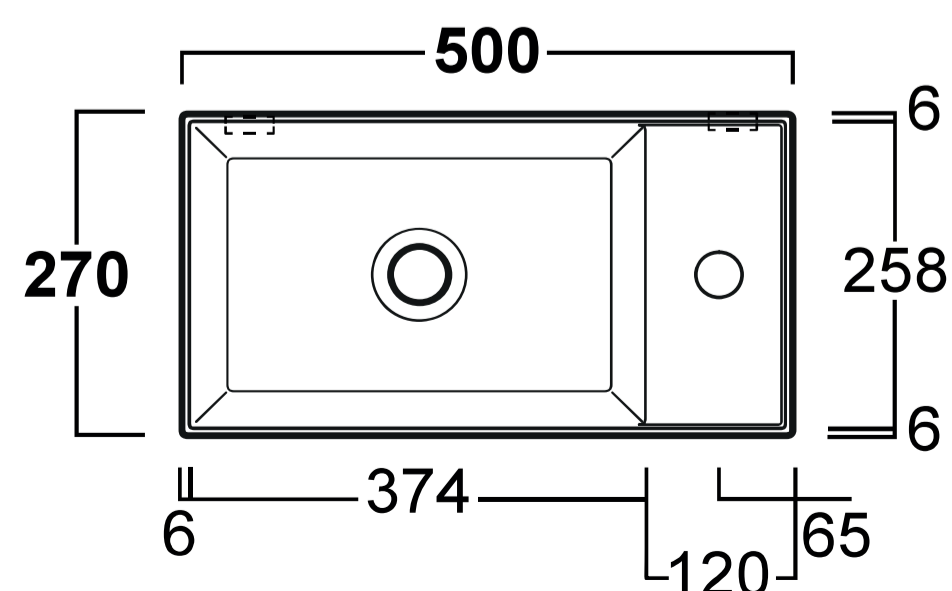

Fiji fontein rechthoek 50x27, met kraangat

incl. keramische plug en bevestiging

afmeting	materiaal	gewicht
500 x 270 x 130 mm	keramiek	10 kg
art. nr.	kleur	prijs
TUVAG50-1-PLCE	glans wit	€ 336,00
TUVAG50-1-PLCE42	mat wit	€ 460,32
TUVAG50-1-PLCE65	mat zwart	€ 460,32
TUVAG50-1-PLCE56	mat antraciet	€ 460,32
TUVAG50-1-PLCE58	mat sabia	€ 460,32
TUVAG50-1-PLCE61	mat groen	€ 460,32
TUVAG50-1-PLCE62	mat licht blauw	€ 460,32
TUVAG50-1-PLCE63	mat donker blauw	€ 460,32
TUVAG50-1-PLCE64	mat paars	€ 460,32
TUVAG50-1-PLCE66	mat cement	€ 460,32
TUVAG50-1-PLCE68	mat mokka	€ 460,32