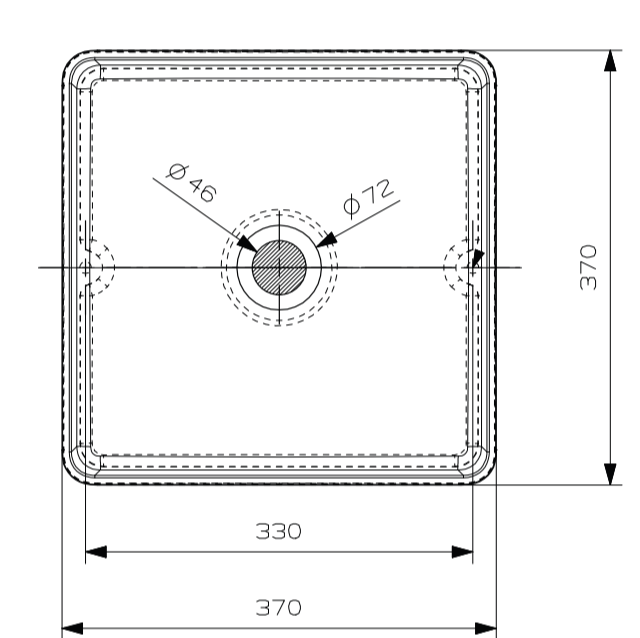

Moorea opzetkom vierkant 37x37

LET OPI vaste plug toevoegen TVPMS/TPM

art. nr.	kleur	afmeting	materiaal
M07348A500	mat wit	370 x 370 x 130 mm	MineralSolid
M07348ABIA	glans wit	370 x 370 x 130 mm	MineralMarmo

gewicht	prijs
6,5 kg	€ 318,26
6,5 kg	€ 318,26