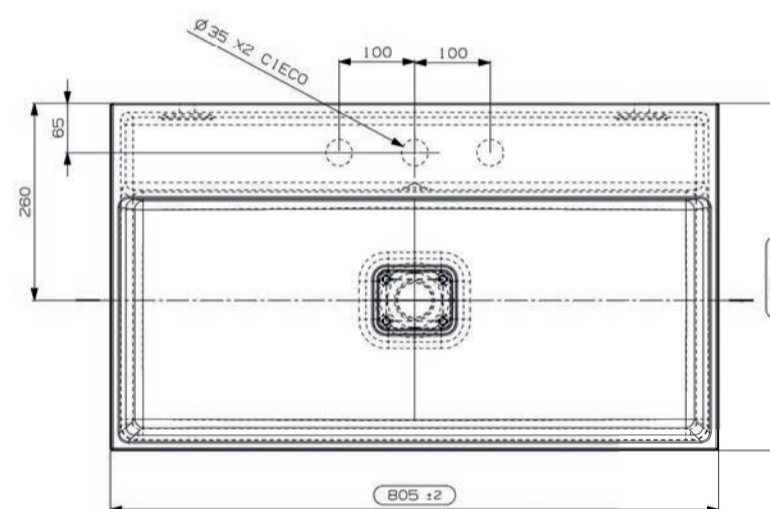

Tuvalu wastafels kunnen worden toegepast als opzetwastafel, wandbevestigde wastafel en als meubelwastafel op de Tuvalu en Mellow onderbouwkast.