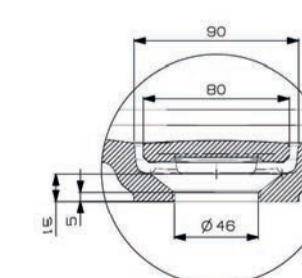

art. nr.	kleur	afmeting	materiaal
M08311B500	mat wit	805 x 460 x 95 mm	MineralSolid
M08311BBIA	glans wit	805 x 460 x 95 mm	MineralMarmo

gewicht	prijs
16,5 kg	€ 593,71
16,5 kg	€ 593,71

Tuvalu wastafels kunnen worden toegepast als opzetwastafel, wandbevestigde wastafel en als meubelwastafel op de Tuvalu en Mellow onderbouwkast.