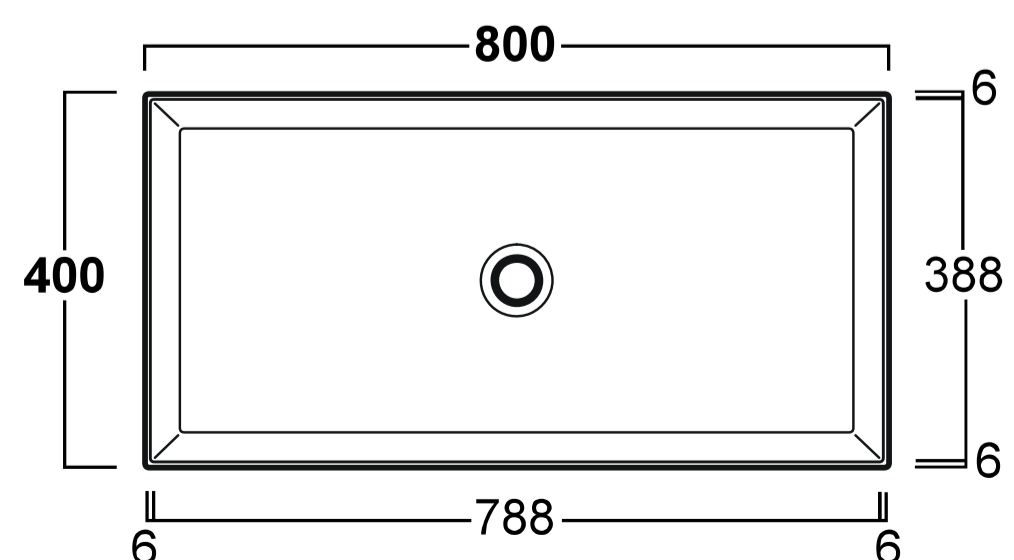

Fiji opzetkom rechthoek 80x40

incl. keramische plug

afmeting
800 x 400 x 130 mm

materiaal
keramiek

gewicht
18,5 kg

art. nr.
TUVAG80-PLCE
TUVAG80-PLCE42
TUVAG80-PLCE65

kleur
glans wit
mat wit
mat zwart

prijs
€ 483,84
€ 631,68
€ 631,68