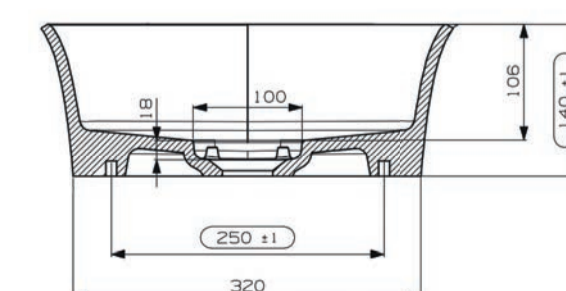

art. nr.	kleur	afmeting	materiaal
M07340A500	mat wit	380 x 380 x 140 mm	MineralSolid
M07340ABIA	glans wit	380 x 380 x 140 mm	MineralMarmo

gewicht	prijs
6,5 kg	€ 326,34
6,5 kg	€ 326,34