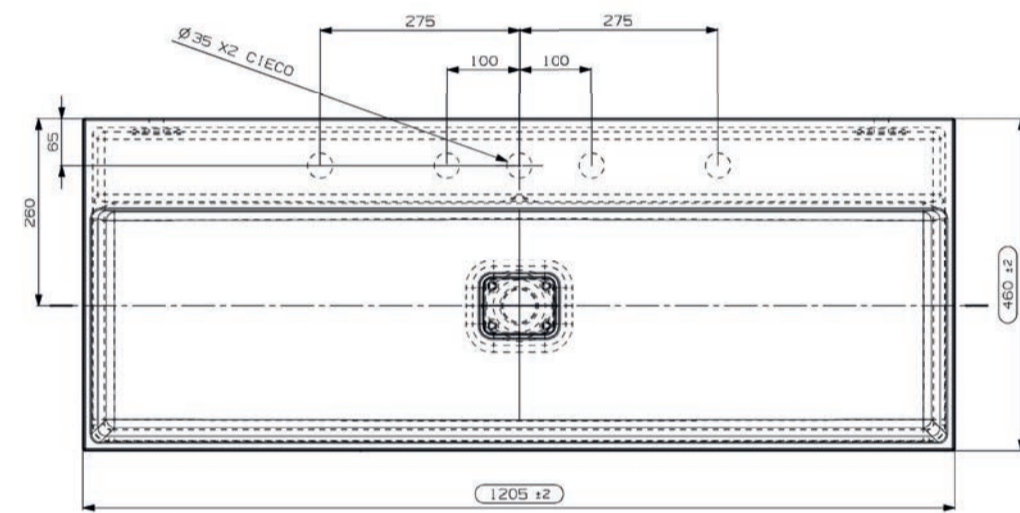

Tuvalu wastafels kunnen worden toegepast als opzetwastafel, wandbevestigde wastafel en als meubelwastafel op de Tuvalu en Mellow onderbouwkast.