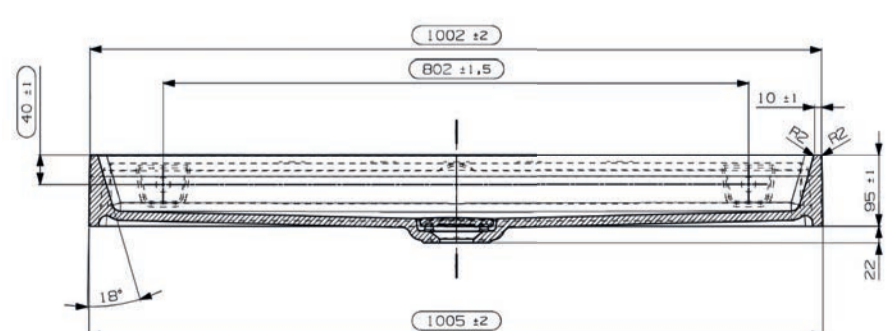

Tuvalu 100 wastafel 3.0, met kraangat
incl. vaste plug en bevestiging, zonder overloop

art. nr.	kleur	afmeting	materiaal
M08312B500	mat wit	1005 x 460 x 95 mm	MineralSolid
M08312BBIA	glans wit	1005 x 460 x 95 mm	MineralMarmo

gewicht	prijs
20 kg	€ 675,82
20 kg	€ 675,82

Tuvalu wastafels kunnen worden toegepast als opzetwastafel, wandbevestigde wastafel en als meubelwastafel op de Tuvalu en Mellow onderbouwkast.