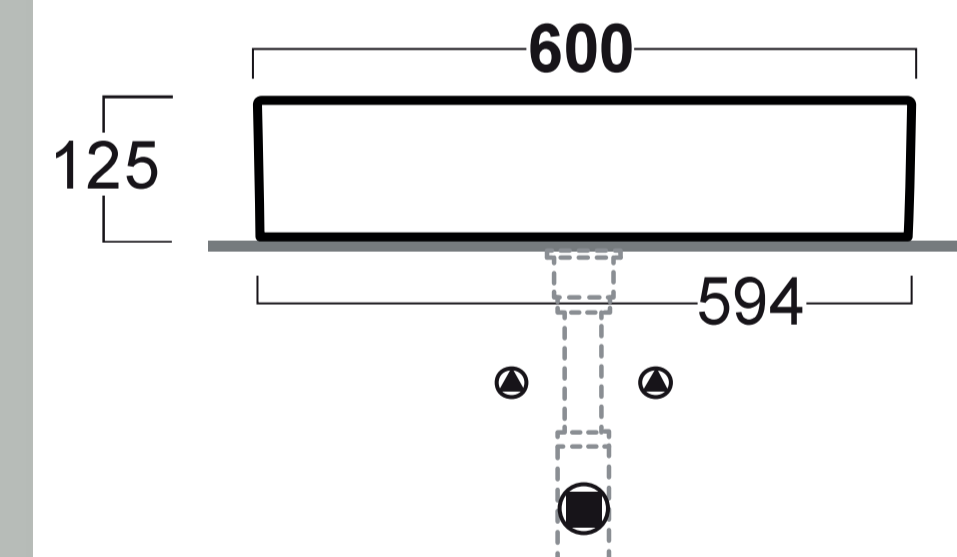

Nauru opzetkom rond 40

incl. keramische plug

afmeting	materiaal	gewicht
Ø 400 x 125 mm	keramiek	10 kg
art. nr.	kleur	prijs
TUVNAO40-PLCE	glans wit	€ 383,04
TUVNAO40-PLCE42	mat wit	€ 500,64
TUVNAO40-PLCE65	mat zwart	€ 500,64
TUVNAO40-PLCE56	mat antraciet	€ 500,64
TUVNAO40-PLCE58	mat sabia	€ 500,64
TUVNAO40-PLCE61	mat groen	€ 500,64
TUVNAO40-PLCE62	mat licht blauw	€ 500,64
TUVNAO40-PLCE63	mat donker blauw	€ 500,64
TUVNAO40-PLCE64	mat paars	€ 500,64
TUVNAO40-PLCE66	mat cement	€ 500,64
TUVNAO40-PLCE68	mat mokka	€ 500,64