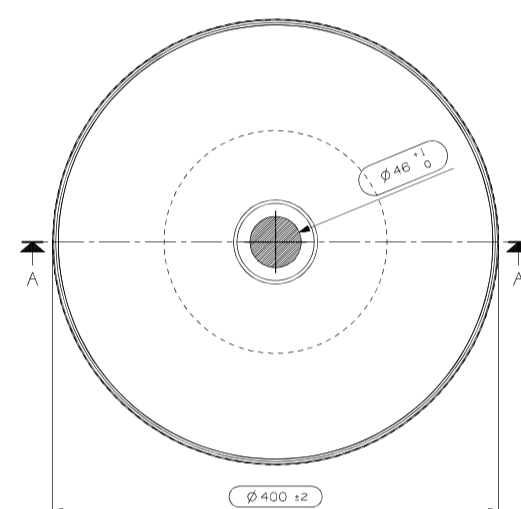

### Bora Bora opzetkom rond 40

LET OP! vaste plug toevoegen TVPMS

art. nr.	kleur	afmeting	materiaal	gewicht	prijs
M08012_500	mat wit	Ø 400 x 140 mm	MineralSolid	4,5 kg	€ 277,48