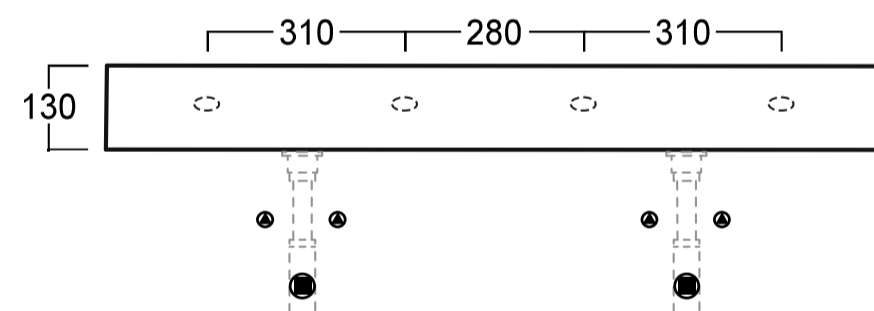

Fiji dubbele wastafel rechthoek 141x46, zonder kraangat

incl. keramische plug en bevestiging

afmeting	materiaal	gewicht
1410 x 460 x 130 mm	Keramiek	38 kg

art. nr.	kleur	prijs
TUVAG141D-0-PLCE	glans wit	€ 1.001,28
TUVAG141D-0-PLCE42	mat wit	€ 1.320,48
TUVAG141D-0-PLCE65	mat zwart	€ 1.320,48