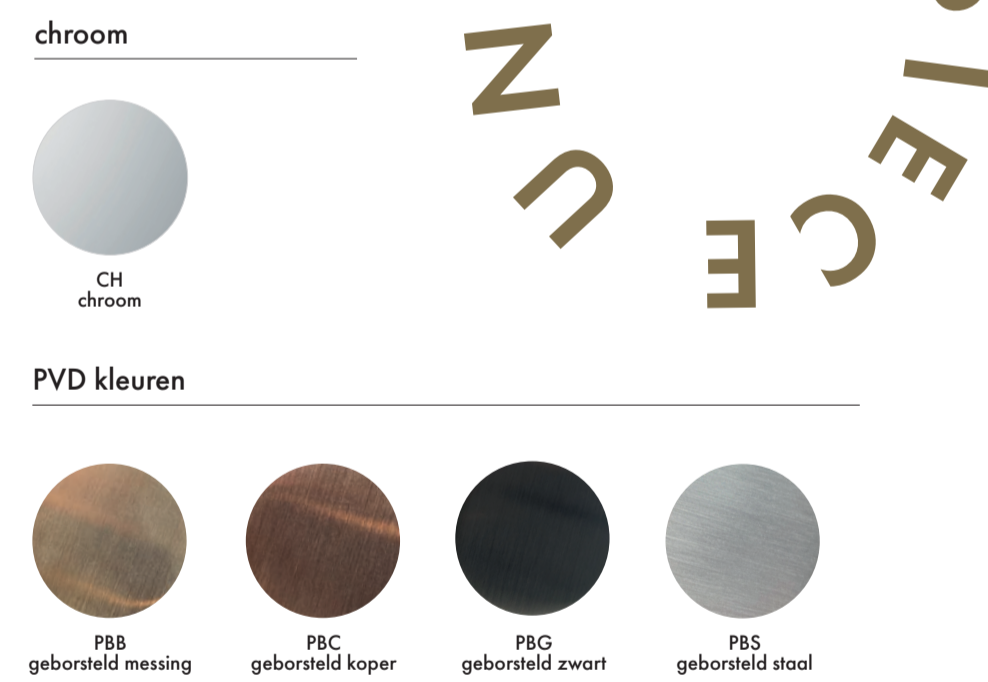

### Steel Tuvalu fonteinmeubel

Texture poedercoat, incl. handdoekrail

**afmeting**  
440 x 210 x 280 mm

**materiaal**  
staal

art. nr.	kleur	prijs
SF442128MB	mat wit	€ 582,75
SF442128MW	mat zwart	€ 582,75

pluggen

**Tortu** vaste plug met logo

art. nr.	kleur	materiaal	prijs
TVPMS	mat wit	MineralSolid	€ 138,57
TVPMM	glans wit	MineralMarmo	€ 138,57

**Tortu** keramische pop-up plug met logo

art. nr.	kleur	prijs
PLCE	glans wit	€ 73,92
PLCE42	mat wit	€ 73,92
PLCE65	mat zwart	€ 73,92
PLCE56	mat antraciet	€ 73,92
PLCE58	mat sabia	€ 73,92
PLCE61	mat groen	€ 73,92
PLCE62	mat licht blauw	€ 73,92
PLCE63	mat donker blauw	€ 73,92
PLCE64	mat paars	€ 73,92
PLCE66	mat cement	€ 73,92
PLCE68	mat mokka	€ 73,92

**Tortu** chroom/PVD pop-up plug

art. nr.	kleur	prijs
TTVPP CH	chroom	€ 35,00
TTVPP PBB	geborsteld messing	€ 75,00
TTVPP PBC	geborsteld koper	€ 75,00
TTVPP PBG	geborsteld zwart	€ 75,00
TTVPP PBS	geborsteld staal	€ 75,00

chrom

PVD kleuren