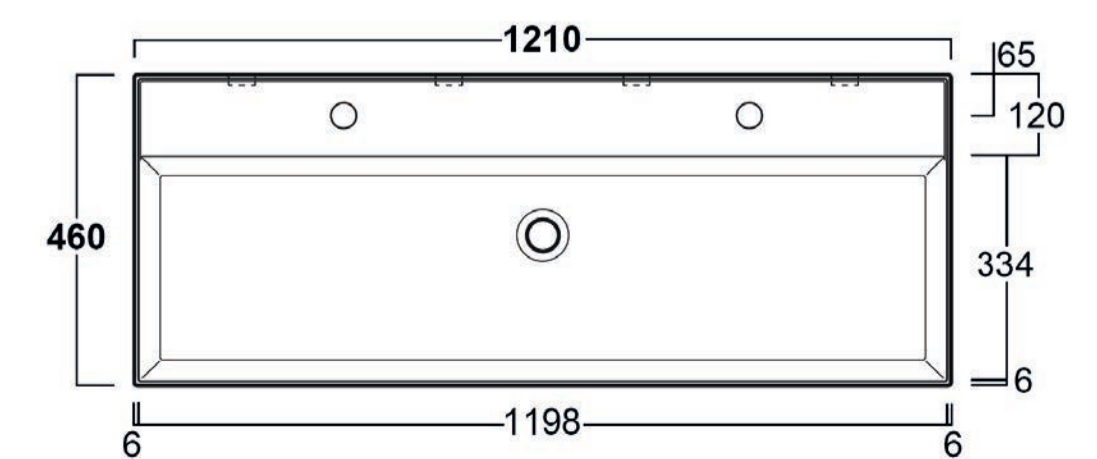

-- glans wit   42 mat wit   65 mat zwart

afmeting	materiaal	gewicht
1010 x 460 x 130 mm	keramiek	27 kg
art. nr.	kleur	prijs
TUVAG101-0-PLCE	glans wit	€ 601,44
TUVAG101-0-PLCE42	mat wit	€ 813,12
TUVAG101-0-PLCE65	mat zwart	€ 813,12

afmeting	materiaal	gewicht
1210 x 460 x 130 mm	keramiek	32 kg
art. nr.	kleur	prijs
TUVAG121-0-PLCE	glans wit	€ 739,20
TUVAG121-0-PLCE42	mat wit	€ 981,12
TUVAG121-0-PLCE65	mat zwart	€ 981,12

afmeting	materiaal	gewicht
1010 x 460 x 130 mm	keramiek	27 kg
art. nr.	kleur	prijs
TUVAG101-1-PLCE	glans wit	€ 601,44
TUVAG101-1-PLCE42	mat wit	€ 813,12
TUVAG101-1-PLCE65	mat zwart	€ 813,12

afmeting	materiaal	gewicht
1210 x 460 x 130 mm	keramiek	32 kg
art. nr.	kleur	prijs
TUVAG121-2-PLCE	glans wit	€ 739,20
TUVAG121-2-PLCE42	mat wit	€ 981,12
TUVAG121-2-PLCE65	mat zwart	€ 981,12