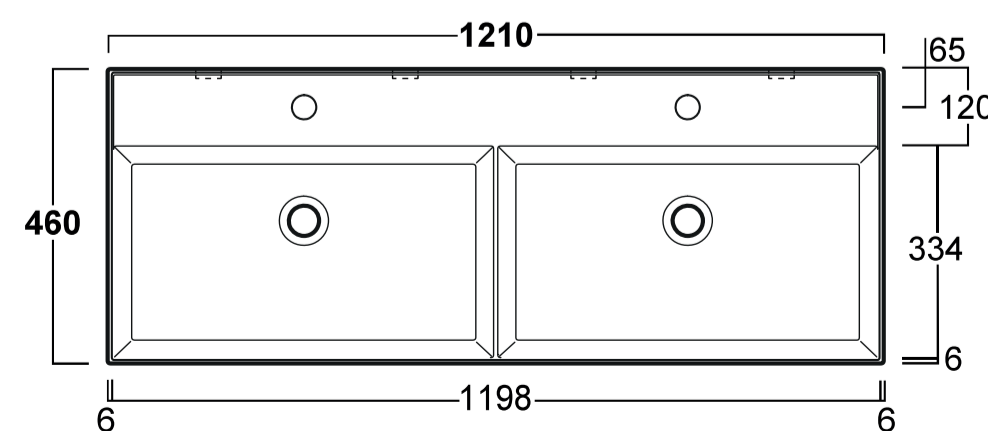

Fiji dubbele wastafel rechthoek 121x46, met 2x kraangat

incl. keramische plug en bevestiging

afmeting	materiaal	gewicht
1210 x 460 x 130 mm	Keramiek	34 kg

art. nr.	kleur	prijs
TUVAG121D-2-PLCE	glans wit	€ 853,44
TUVAG121D-2-PLCE42	mat wit	€ 1.122,24
TUVAG121D-2-PLCE65	mat zwart	€ 1.122,24