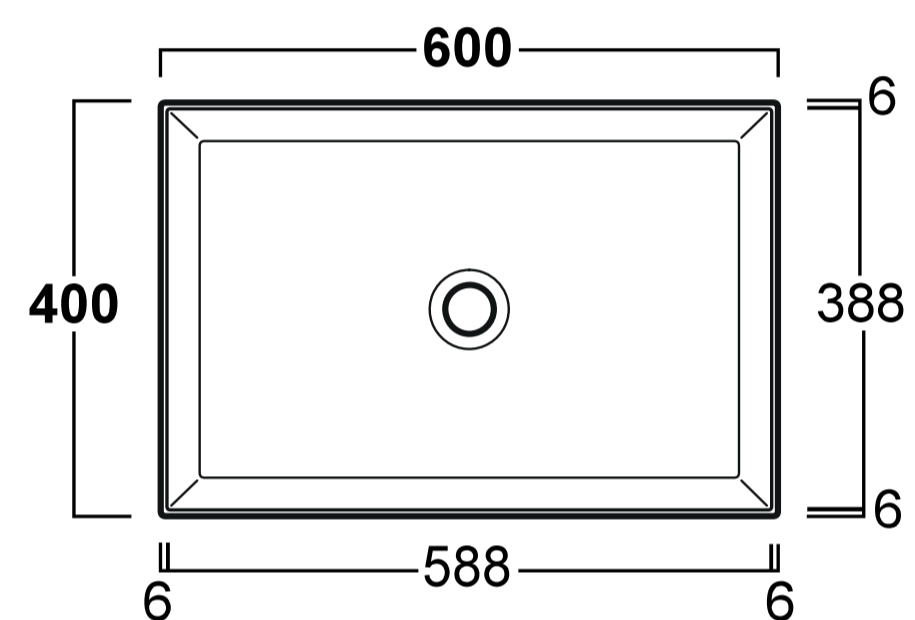

-- glans wit   42 mat wit   65 mat zwart

Fiji opzetkom rechthoek 60x40

incl. keramische plug

afmeting
600 x 400 x 130 mm

materiaal
keramiek

gewicht
14 kg

art. nr.
TUVAG60-PLCE
TUVAG60-PLCE42
TUVAG60-PLCE65

kleur
glans wit
mat wit
mat zwart

prijs
€ 443,52
€ 591,36
€ 591,36

Fiji opzetkom rechthoek 80x40

incl. keramische plug

afmeting
800 x 400 x 130 mm

materiaal
keramiek

gewicht
18,5 kg

art. nr.
TUVAG80-PLCE
TUVAG80-PLCE42
TUVAG80-PLCE65

kleur
glans wit
mat wit
mat zwart

prijs
€ 483,84
€ 631,68
€ 631,68