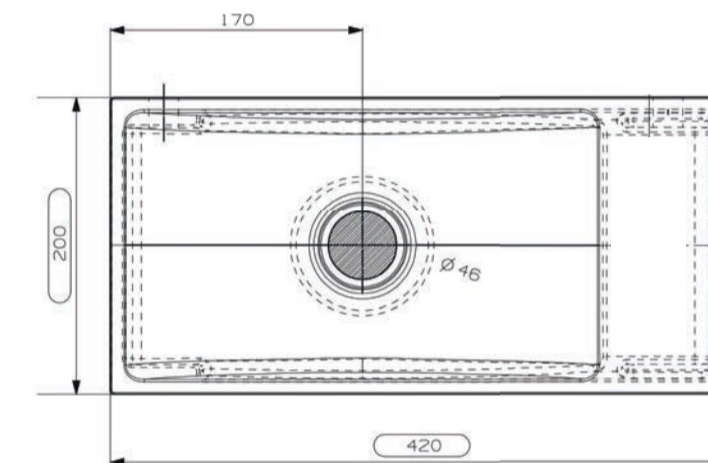

FINEST SELECTION

Tuvalu fontein rechthoek 42x20, links

zonder kraangat, afleg links, incl. bevestiging
LET OP! vaste plug toevoegen TVPMS/TVPMM

art. nr.	kleur	afmeting	materiaal	gewicht	prijs
M07763B500	mat wit	420 x 200 x 80 mm	MineralSolid	4 kg	€ 252,11
M07763BBIA	glans wit	420 x 200 x 80 mm	MineralMarmo	4 kg	€ 252,11

Tuvalu fontein rechthoek 42x20, links

met kraangat, afleg links, incl. bevestiging
LET OP! vaste plug toevoegen TVPMS/TVPMM

art. nr.	kleur	afmeting	materiaal	gewicht	prijs
M07763C500	mat wit	420 x 200 x 80 mm	MineralSolid	4 kg	€ 252,11
M07763CBIA	glans wit	420 x 200 x 80 mm	MineralMarmo	4 kg	€ 252,11

Tuvalu fontein rechthoek 42x20, rechts

zonder kraangat, afleg rechts, incl. bevestiging
LET OP! vaste plug toevoegen TVPMS/TVPMM

art. nr.	kleur	afmeting	materiaal	gewicht	prijs
M07763D500	mat wit	420 x 200 x 80 mm	MineralSolid	4 kg	€ 252,11
M07763DBIA	glans wit	420 x 200 x 80 mm	MineralMarmo	4 kg	€ 252,11

Tuvalu fontein rechthoek 42x20, rechts

met kraangat, afleg rechts, incl. bevestiging
LET OP! vaste plug toevoegen TVPMS/TVPMM

art. nr.	kleur	afmeting	materiaal	gewicht	prijs
M07763E500	mat wit	420 x 200 x 80 mm	MineralSolid	4 kg	€ 252,11
M07763EBIA	glans wit	420 x 200 x 80 mm	MineralMarmo	4 kg	€ 252,11