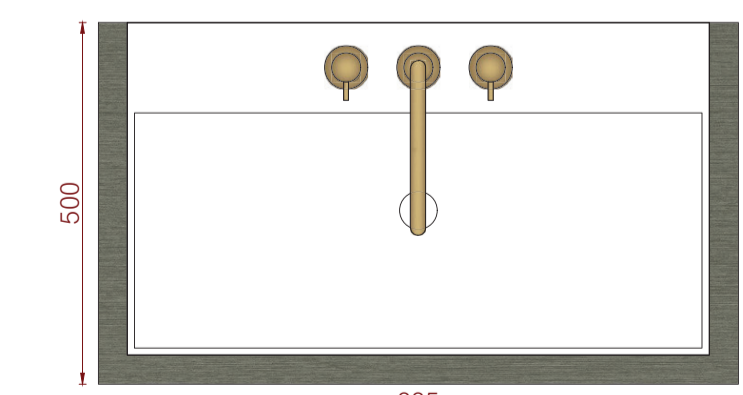

Bovenaanzicht