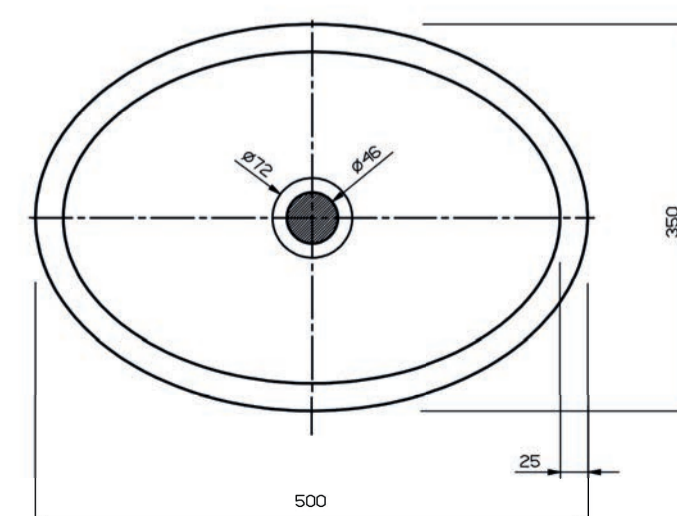

Tonga opzetkom ovaal 50x35

LET OP! vaste plug toevoegen TVPMS/TPM

art. nr.	kleur	afmeting	materiaal	gewicht	prijs
M06622A500	mat wit	500 x 350 x 160 mm	MineralSolid	7 kg	€ 240,73
M06622ABIA	glans wit	500 x 350 x 160 mm	MineralMarmo	7 kg	€ 240,73