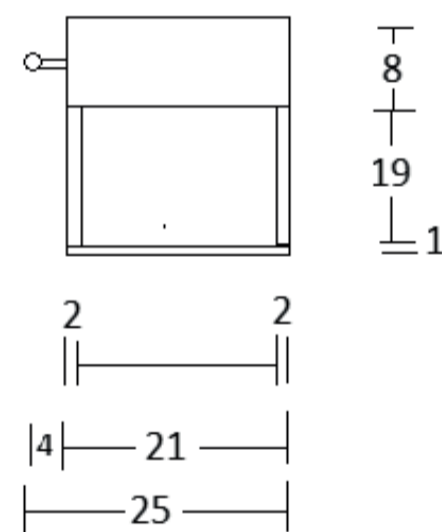

### Steel Tuvalu fonteinmeubel

Texture poedercoat, incl. handdoekrail

**afmeting**  
440 x 210 x 280 mm

**materiaal**  
staal

art. nr.	kleur	prijs
SF442128MB	mat wit	€ 582,75
SF442128MW	mat zwart	€ 582,75