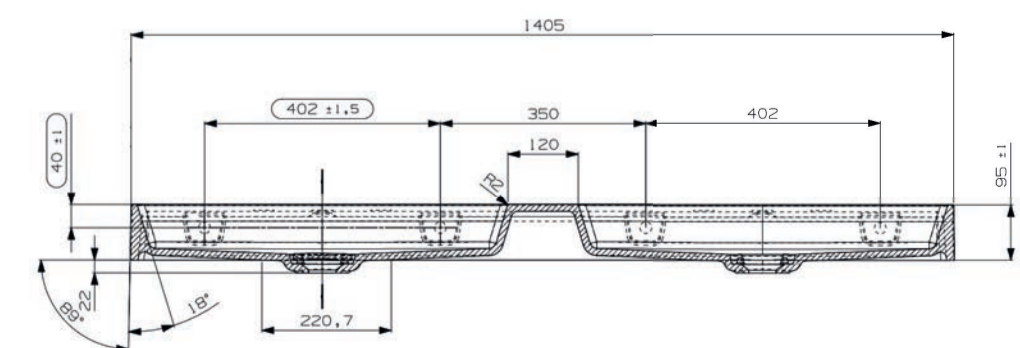

Tuvalu wastafels kunnen worden toegepast als opzetwastafel, wandbevestigde wastafel en als meubelwastafel op de Tuvalu en Mellow onderbouwkast.