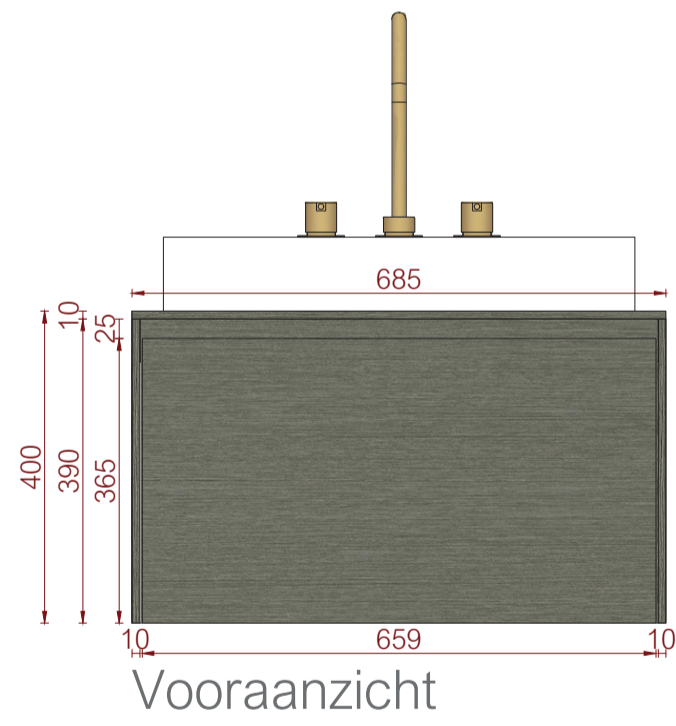

Mellow 68 wastafelonderbouwkast, met 1 grote lade, linnenstructuur
ontworpen door Lex de Gooijer
kan worden toegepast met Tuvalu 3.0 wastafels

afmeting	materiaal	
685 x 500 x 400 mm	HPL plaat	
art. nr.	kleur	prijs
#001LG68B071	wit	€ 1.118,25
#001LG68FB66	taupe	€ 1.118,25