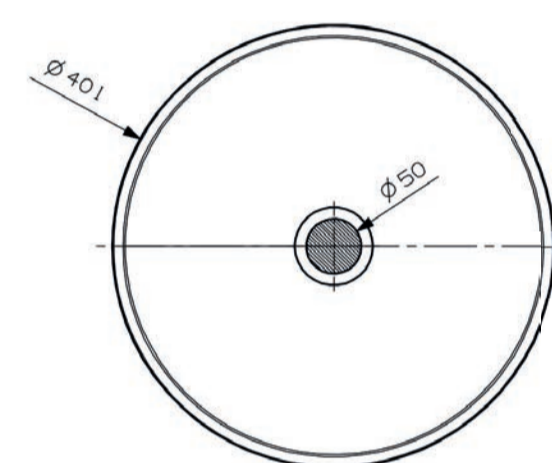

Palau opzetkom rond 40

LET OP! vaste plug toevoegen TVPMS/TPM

art. nr.	kleur	afmeting	materiaal	gewicht	prijs
M06951A500	mat wit	Ø 400 x 150 mm	MineralSolid	5 kg	€ 287,10
M06951ABIA	glans wit	Ø 400 x 150 mm	MineralMarmo	5 kg	€ 287,10