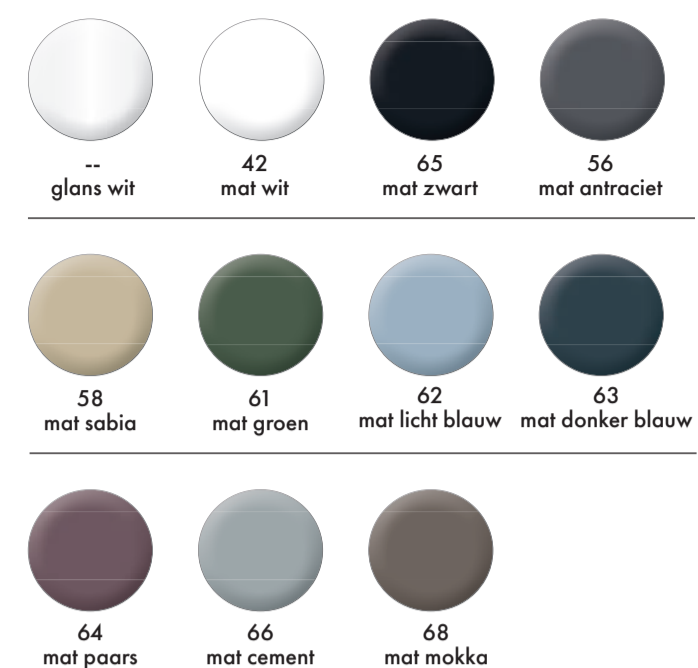

Fiji fontein rechthoek 50x27, zonder kraangat

incl. keramische plug en bevestiging

afmeting	materiaal	gewicht
500 x 270 x 130 mm	keramiek	10 kg
art. nr.	kleur	prijs
TUVAG50-0-PLCE	glans wit	€ 336,00
TUVAG50-0-PLCE42	mat wit	€ 460,32
TUVAG50-0-PLCE65	mat zwart	€ 460,32
TUVAG50-0-PLCE56	mat antraciet	€ 460,32
TUVAG50-0-PLCE58	mat sabia	€ 460,32
TUVAG50-0-PLCE61	mat groen	€ 460,32
TUVAG50-0-PLCE62	mat licht blauw	€ 460,32
TUVAG50-0-PLCE63	mat donker blauw	€ 460,32
TUVAG50-0-PLCE64	mat paars	€ 460,32
TUVAG50-0-PLCE66	mat cement	€ 460,32
TUVAG50-0-PLCE68	mat mokka	€ 460,32

Fiji fontein rechthoek 50x27, met kraangat

incl. keramische plug en bevestiging

afmeting	materiaal	gewicht
500 x 270 x 130 mm	keramiek	10 kg
art. nr.	kleur	prijs
TUVAG50-1-PLCE	glans wit	€ 336,00
TUVAG50-1-PLCE42	mat wit	€ 460,32
TUVAG50-1-PLCE65	mat zwart	€ 460,32
TUVAG50-1-PLCE56	mat antraciet	€ 460,32
TUVAG50-1-PLCE58	mat sabia	€ 460,32
TUVAG50-1-PLCE61	mat groen	€ 460,32
TUVAG50-1-PLCE62	mat licht blauw	€ 460,32
TUVAG50-1-PLCE63	mat donker blauw	€ 460,32
TUVAG50-1-PLCE64	mat paars	€ 460,32
TUVAG50-1-PLCE66	mat cement	€ 460,32
TUVAG50-1-PLCE68	mat mokka	€ 460,32