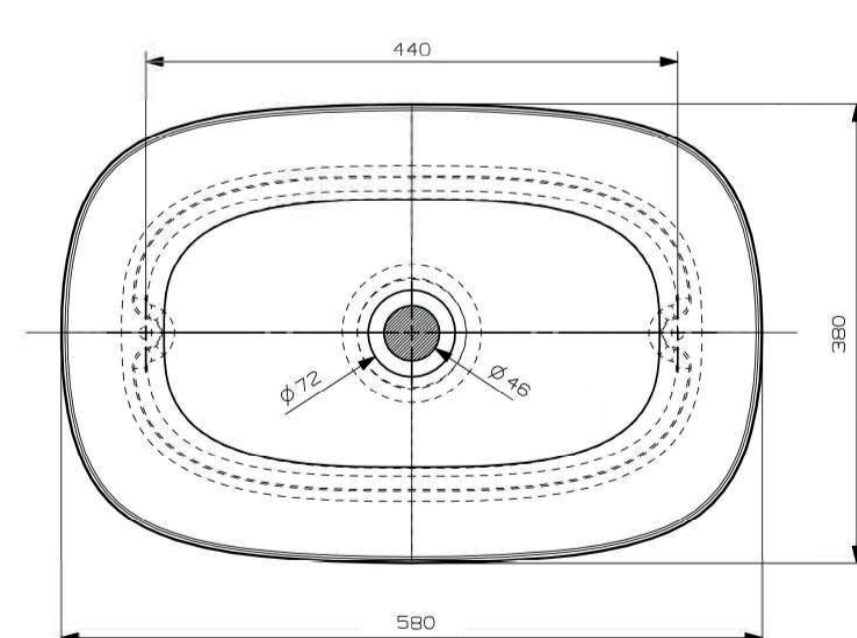

Mauma opzetkom rechthoek 58x38

LET OPI vaste plug toevoegen TVPMS

art. nr.	kleur	afmeting	materiaal
M08009_500	mat wit	580 x 380 x 125 mm	MineralSolid

gewicht	prijs
6 kg	€ 388,08