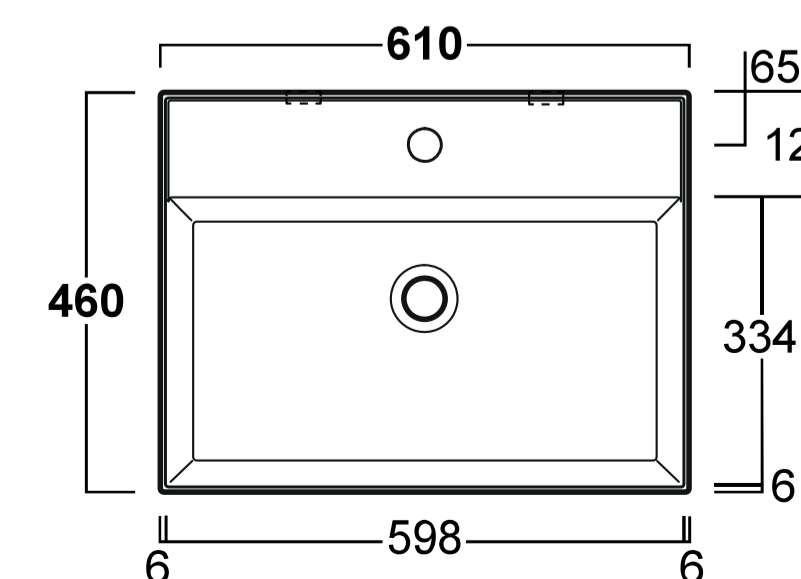

afmeting 510 x 460 x 130 mm
materiaal keramiek
gewicht 14 kg

art. nr.
TUVAG51-0-PLCE glans wit € 426,72
TUVAG51-0-PLCE42 mat wit € 567,84
TUVAG51-0-PLCE65 mat zwart € 567,84

afmeting 510 x 460 x 130 mm
materiaal keramiek
gewicht 14 kg

art. nr.
TUVAG51-1-PLCE glans wit € 426,72
TUVAG51-1-PLCE42 mat wit € 567,84
TUVAG51-1-PLCE65 mat zwart € 567,84

afmeting 610 x 460 x 130 mm
materiaal keramiek
gewicht 17 kg

art. nr.
TUVAG61-0-PLCE glans wit € 483,84
TUVAG61-0-PLCE42 mat wit € 645,12
TUVAG61-0-PLCE65 mat zwart € 645,12

afmeting 610 x 460 x 130 mm
materiaal keramiek
gewicht 17 kg

art. nr.
TUVAG61-1-PLCE glans wit € 500,00
TUVAG61-1-PLCE42 mat wit € 632,00
TUVAG61-1-PLCE65 mat zwart € 632,00