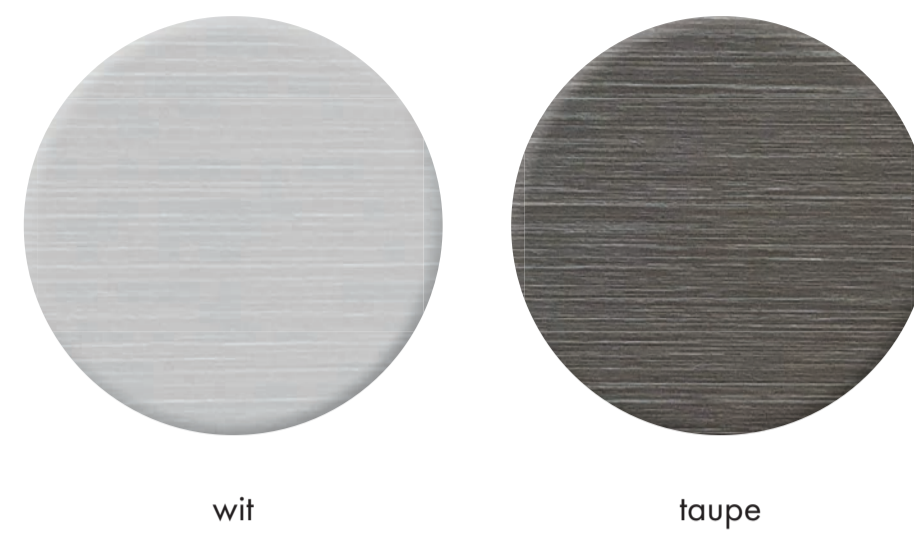

Mellow 88 wastafelonderbouwkast, met 1 grote lade, linnenstructuur

ontworpen door Lex de Gooijer
kan worden toegepast met Tuvalu 3.0 wastafels

afmeting 885 x 500 x 400 mm
materiaal HPL plaat

art. nr.	kleur	prijs
#001LG88B071	wit	€ 1.181,25
#001LG88FB66	taupe	€ 1.181,25

Mellow 108 wastafelonderbouwkast, met 1 grote lade, linnenstructuur

ontworpen door Lex de Gooijer
kan worden toegepast met Tuvalu 3.0 wastafels

afmeting 1085 x 500 x 400 mm
materiaal HPL plaat

art. nr.	kleur	prijs
#001LG108B071	wit	€ 1.244,25
#001LG108FB66	taupe	€ 1.244,25