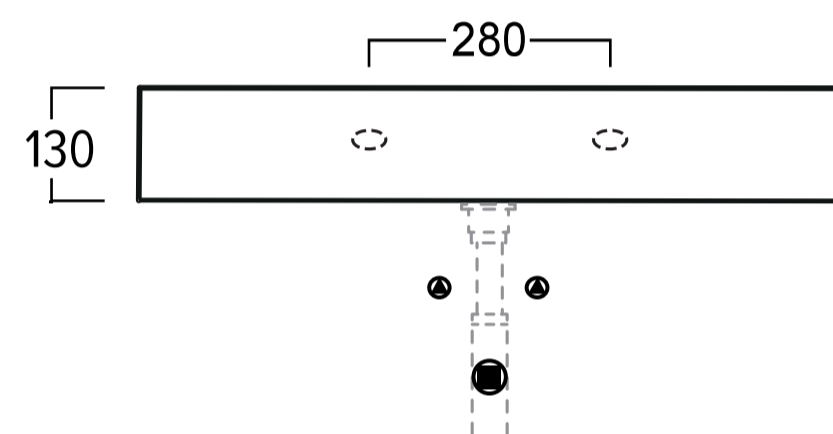

Fiji wastafel rechthoek 81x46, met kraangat
incl. keramische plug en bevestiging