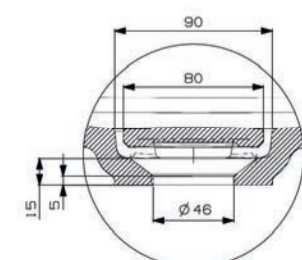

art. nr.	kleur	afmeting	materiaal
M08312B500	mat wit	1005 x 460 x 95 mm	MineralSolid
M08312BBIA	glans wit	1005 x 460 x 95 mm	MineralMarmo

gewicht	prijs
20 kg	€ 675,82
20 kg	€ 675,82

Tuvalu wastafels kunnen worden toegepast als opzetwastafel, wandbevestigde wastafel en als meubelwastafel op de Tuvalu en Mellow onderbouwkast.