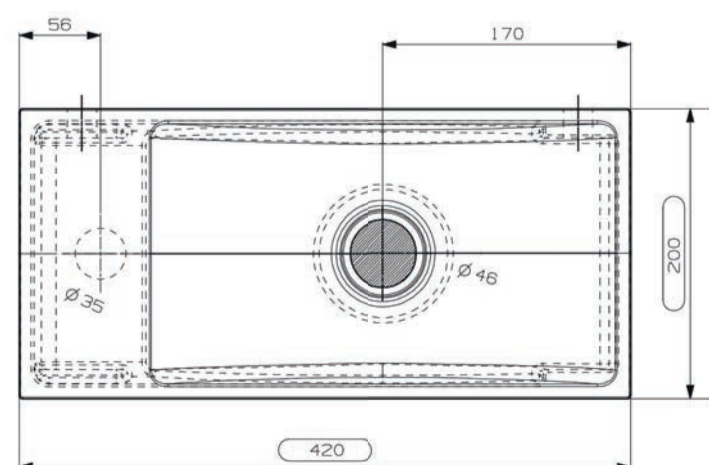

Tuvalu fontein rechthoek 42x20, links

met kraangat, afleg links, incl. bevestiging
LET OP! vaste plug toevoegen TVPMS/TVPMM

art. nr.	kleur	afmeting	materiaal	gewicht	prijs
M07763C500	mat wit	420 x 200 x 80 mm	MineralSolid	4 kg	€ 252,11
M07763CBIA	glans wit	420 x 200 x 80 mm	MineralMarmo	4 kg	€ 252,11

Tuvalu fontein rechthoek 42x20, rechts

zonder kraangat, afleg rechts, incl. bevestiging
LET OP! vaste plug toevoegen TVPMS/TVPMM

art. nr.	kleur	afmeting	materiaal	gewicht	prijs
M07763D500	mat wit	420 x 200 x 80 mm	MineralSolid	4 kg	€ 252,11
M07763DBIA	glans wit	420 x 200 x 80 mm	MineralMarmo	4 kg	€ 252,11