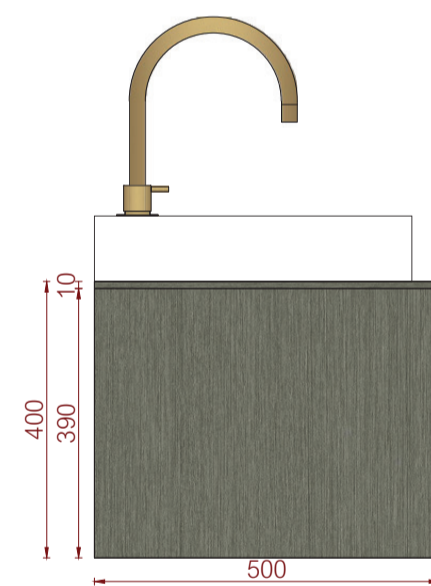

Linker zijaanzicht