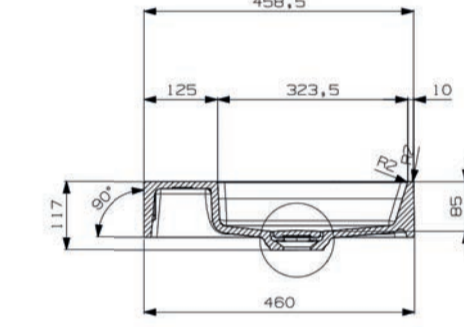

Tuvalu wastafels kunnen worden toegepast als opzetwastafel, wandbevestigde wastafel en als meubelwastafel op de Tuvalu en Mellow onderbouwkast.