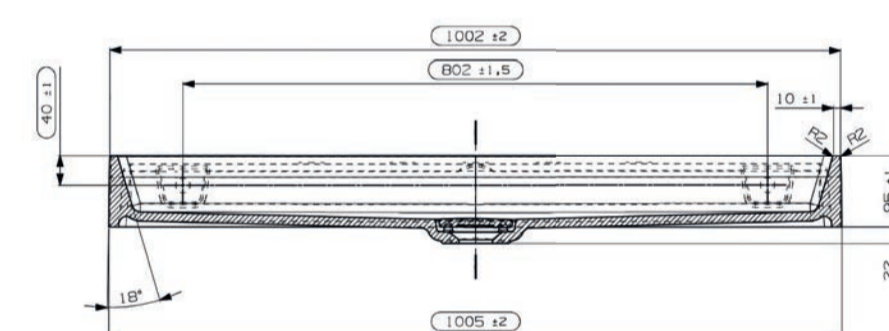

NTuvalu 100 wastafel 3.0, met 2x kraangat
incl. vaste plug en bevestiging, zonder overloop

art. nr.	kleur	afmeting	materiaal
M08312C500	mat wit	1005 x 460 x 95 mm	MineralSolid
M08312CBIA	glans wit	1005 x 460 x 95 mm	MineralMarmo

gewicht	prijs
20 kg	€ 675,82
20 kg	€ 675,82