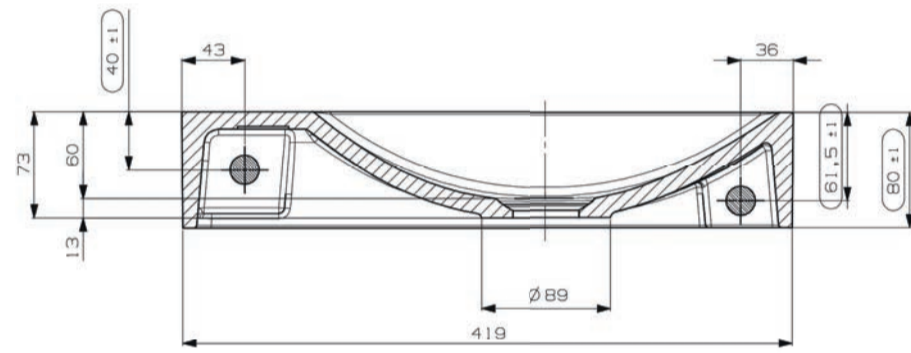

# fonteinen

MineralSolid | MineralMarmo  
keramiek

FINEST SELECTION

**Tuvalu** fontein rechthoek 42x20, links

zonder kraangat, afleg links, incl. bevestiging  
LET OP! vaste plug toevoegen TVPMS/TVPMM

art. nr.	kleur	afmeting	materiaal	gewicht	prijs
M07763B500	mat wit	420 x 200 x 80 mm	MineralSolid	4 kg	€ 252,11
M07763BBIA	glans wit	420 x 200 x 80 mm	MineralMarmo	4 kg	€ 252,11