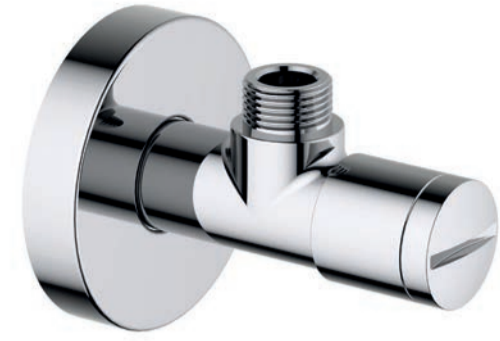

TTUV88500 Tuvalu hoekstopkraan
rond met filter

chrom	CH	€ 39,00
PVD kleuren	PBB, PBC, PBG, PBS	€ 79,00