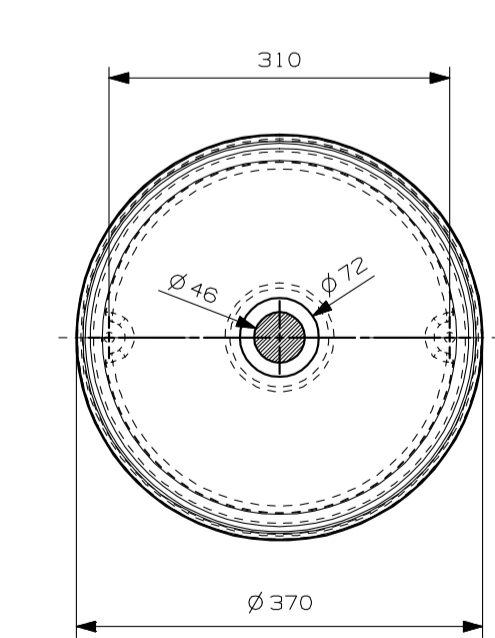

Moorea opzetkom rond 37

LET OPI vaste plug toevoegen TVPMS/TPM

art. nr.	kleur	afmeting	materiaal
M07349A500	mat wit	Ø 370 x 130 mm	MineralSolid
M07349ABIA	glans wit	Ø 370 x 130 mm	MineralMarmo

gewicht	prijs
5 kg	€ 272,79
5 kg	€ 272,79

EXPLORE EXPLORE