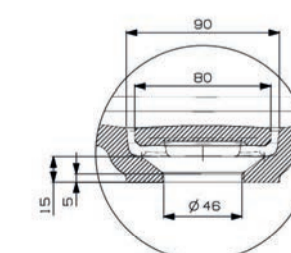

Tuvalu wastafels kunnen worden toegepast als opzetwastafel, wandbevestigde wastafel en als meubelwastafel op de Tuvalu en Mellow onderbouwkast.