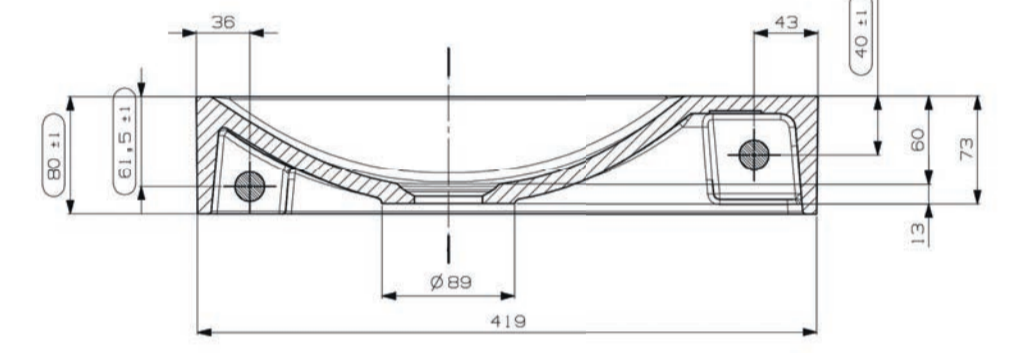

FINEST SELECTION

Tuvalu fontein rechthoek 42x20, links

zonder kraangat, afleg links, incl. bevestiging
LET OP! vaste plug toevoegen TVPMS/TVPMM

art. nr.	kleur	afmeting	materiaal	gewicht	prijs
M07763B500	mat wit	420 x 200 x 80 mm	MineralSolid	4 kg	€ 252,11
M07763BBIA	glans wit	420 x 200 x 80 mm	MineralMarmo	4 kg	€ 252,11

Tuvalu fontein rechthoek 42x20, links

met kraangat, afleg links, incl. bevestiging
LET OP! vaste plug toevoegen TVPMS/TVPMM

art. nr.	kleur	afmeting	materiaal	gewicht	prijs
M07763C500	mat wit	420 x 200 x 80 mm	MineralSolid	4 kg	€ 252,11
M07763CBIA	glans wit	420 x 200 x 80 mm	MineralMarmo	4 kg	€ 252,11

Tuvalu fontein rechthoek 42x20, rechts

zonder kraangat, afleg rechts, incl. bevestiging
LET OP! vaste plug toevoegen TVPMS/TVPMM

art. nr.	kleur	afmeting	materiaal	gewicht	prijs
M07763D500	mat wit	420 x 200 x 80 mm	MineralSolid	4 kg	€ 252,11
M07763DBIA	glans wit	420 x 200 x 80 mm	MineralMarmo	4 kg	€ 252,11

Tuvalu fontein rechthoek 42x20, rechts

met kraangat, afleg rechts, incl. bevestiging
LET OP! vaste plug toevoegen TVPMS/TVPMM

art. nr.	kleur	afmeting	materiaal	gewicht	prijs
M07763E500	mat wit	420 x 200 x 80 mm	MineralSolid	4 kg	€ 252,11
M07763EBIA	glans wit	420 x 200 x 80 mm	MineralMarmo	4 kg	€ 252,11