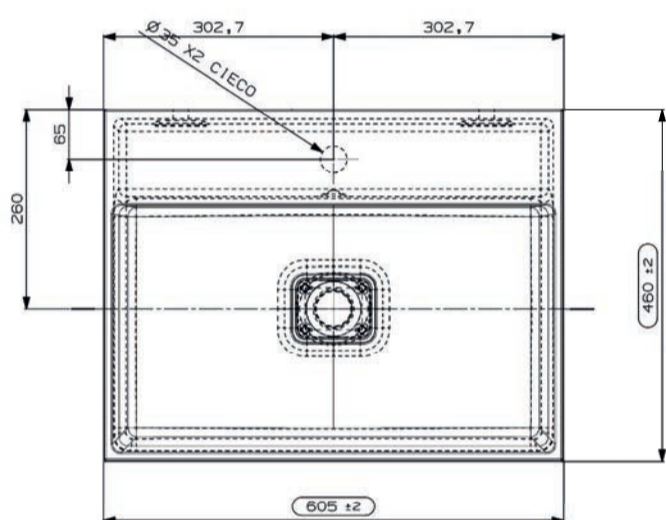

Tuvalu wastafels kunnen worden toegepast als opzetwastafel, wandbevestigde wastafel en als meubelwastafel op de Tuvalu en Mellow onderbouwkast.