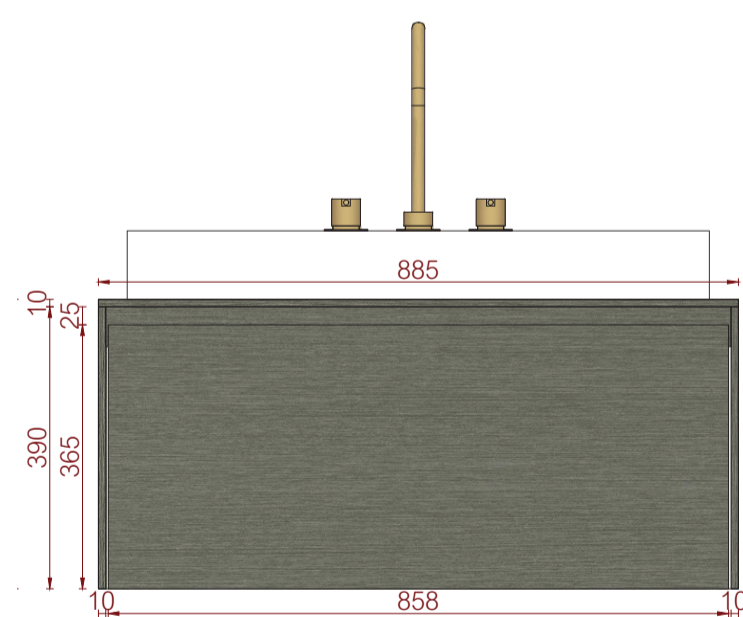

Vooraanzicht