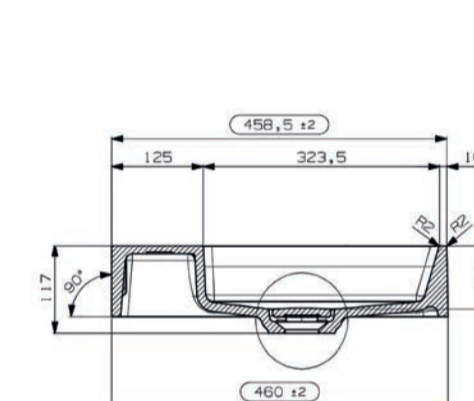

NTuvalu 100 wastafel 3.0, met 2x kraangat
incl. vaste plug en bevestiging, zonder overloop

art. nr.	kleur	afmeting	materiaal
M08312C500	mat wit	1005 x 460 x 95 mm	MineralSolid
M08312CBIA	glans wit	1005 x 460 x 95 mm	MineralMarmo

gewicht	prijs
20 kg	€ 675,82
20 kg	€ 675,82

Tuvalu wastafels kunnen worden toegepast als opzetwastafel, wandbevestigde wastafel en als meubelwastafel op de Tuvalu en Mellow onderbouwkast.