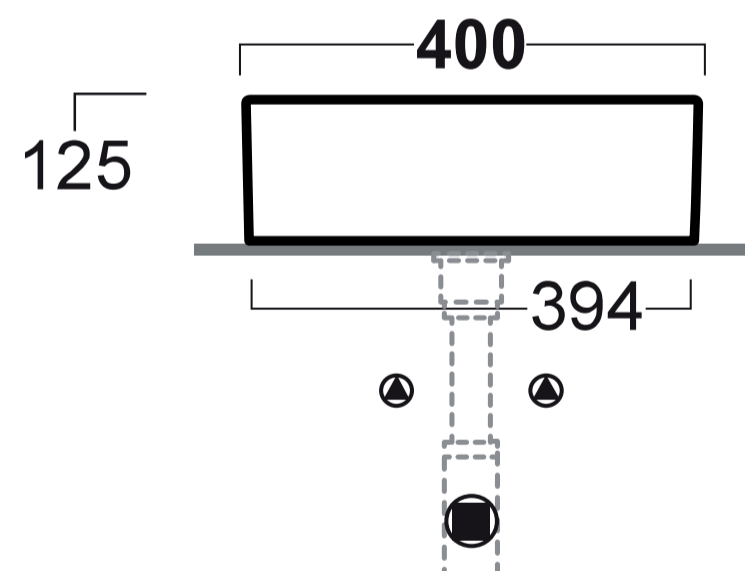

### Nauru opzetkom rechthoek 60x40

incl. keramische plug

afmeting	materiaal	gewicht
600 x 400 x 125 mm	keramiek	13 kg
art. nr.	kleur	prijs
TUVNA60-PLCE	glans wit	€ 420,00
TUVNA60-PLCE42	mat wit	€ 564,48
TUVNA60-PLCE65	mat zwart	€ 564,48
TUVNA60-PLCE56	mat antraciet	€ 564,48
TUVNA60-PLCE58	mat sabia	€ 564,48
TUVNA60-PLCE61	mat groen	€ 564,48
TUVNA60-PLCE62	mat licht blauw	€ 564,48
TUVNA60-PLCE63	mat donker blauw	€ 564,48
TUVNA60-PLCE64	mat paars	€ 564,48
TUVNA60-PLCE66	mat cement	€ 564,48
TUVNA60-PLCE68	mat mokka	€ 564,48