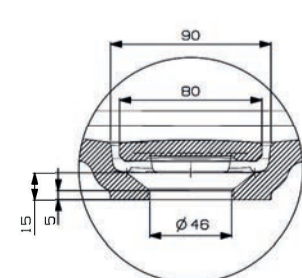

Tuvalu wastafels kunnen worden toegepast als opzetwastafel, wandbevestigde wastafel en als meubelwastafel op de Tuvalu en Mellow onderbouwkast.