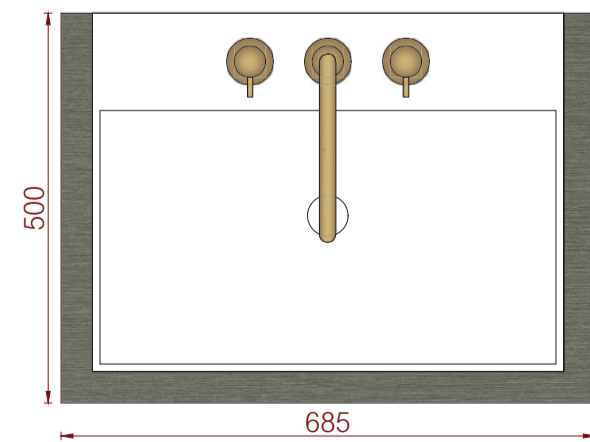

Vooraanzicht

Bovenaanzicht