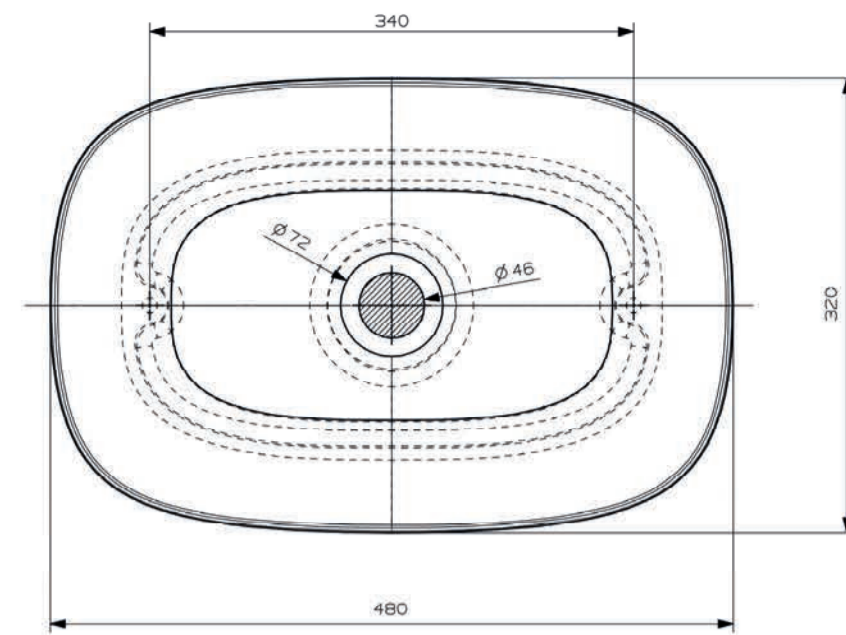

Mauma opzetkom rechthoek 48x32

LET OPI vaste plug toevoegen TVPMS

art. nr.	kleur	afmeting	materiaal
M08011_500	mat wit	480 x 320 x 125 mm	MineralSolid

gewicht	prijs
5,5 kg	€ 336,11