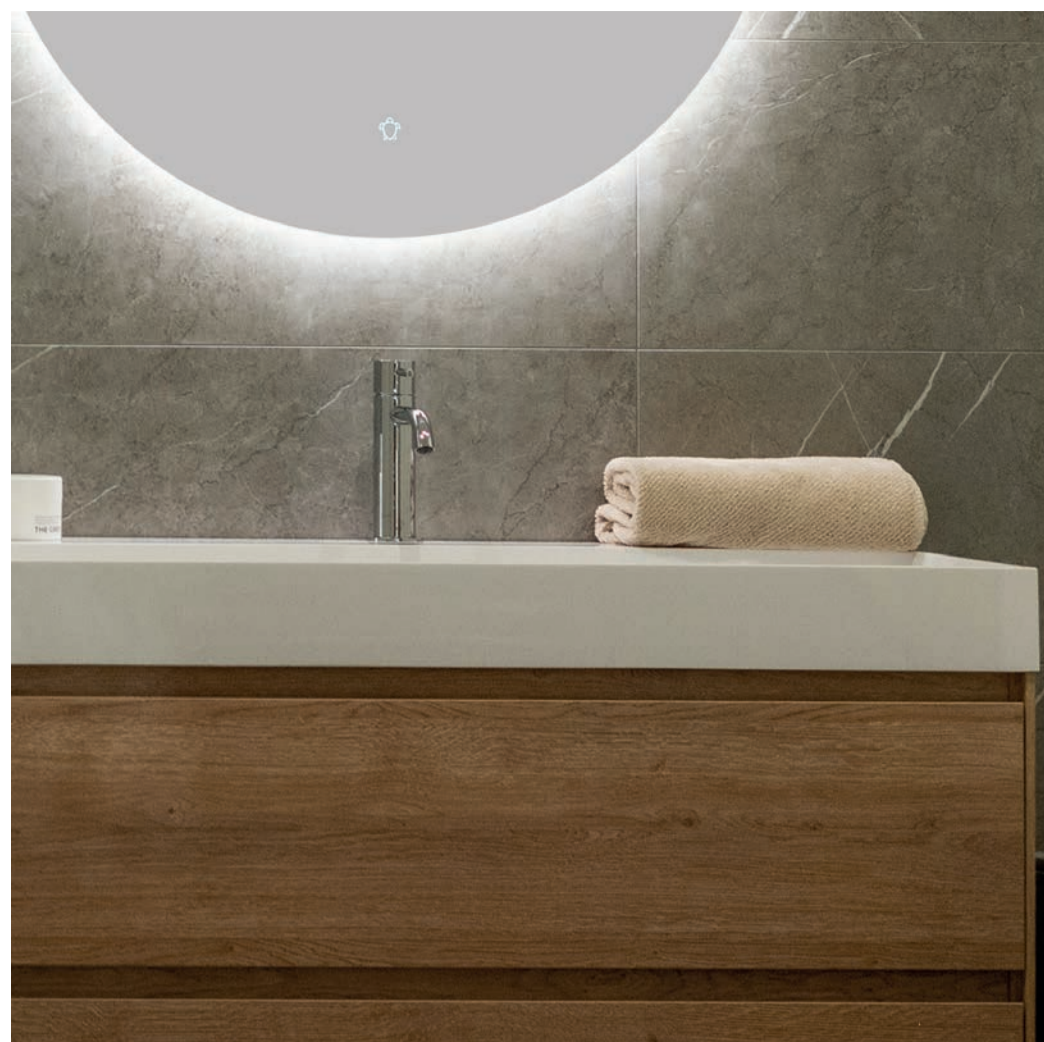

Tuvalu wastafelonderbouwkast, met 2 lades
kan worden toegepast met Tuvalu 3.0 wastafels

art. nr.	afmeting	kleur	prijs
HP4560FHSTK23	600 x 460 x 645 mm	summer	€ 1.065,75
HP4560FHSTK25	600 x 460 x 645 mm	autumn	€ 1.065,75
HP4570FHSTK23	700 x 460 x 645 mm	summer	€ 1.084,13
HP4570FHSTK25	700 x 460 x 645 mm	autumn	€ 1.084,13
HP4580FHSTK23	800 x 460 x 645 mm	summer	€ 1.102,50
HP4580FHSTK25	800 x 460 x 645 mm	autumn	€ 1.102,50
HP45100FHSTK23	1000 x 460 x 645 mm	summer	€ 1.139,25
HP45100FHSTK25	1000 x 460 x 645 mm	autumn	€ 1.139,25
HP45120FHSTK23	1200 x 460 x 645 mm	summer	€ 1.176,00
HP45120FHSTK25	1200 x 460 x 645 mm	autumn	€ 1.176,00