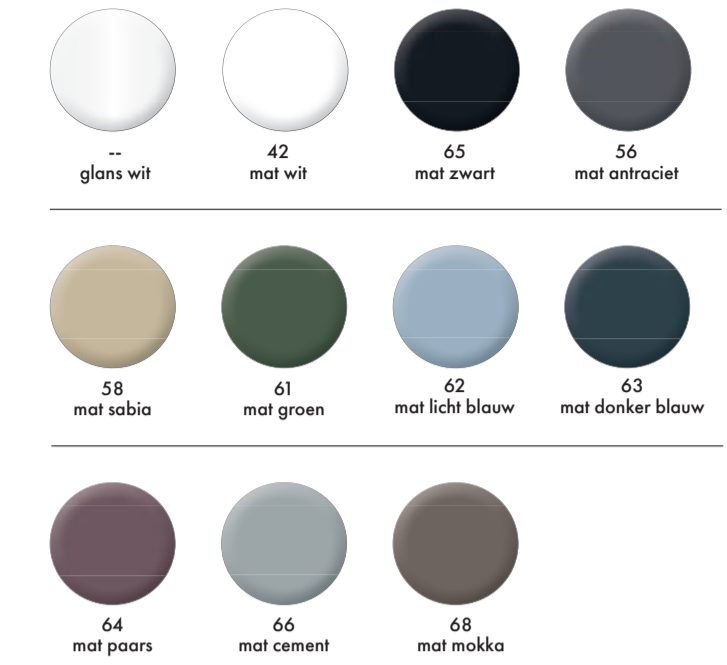

pluggen

**Tortu** vaste plug met logo

art. nr.	kleur	materiaal	prijs
TVPMS	mat wit	MineralSolid	€ 138,57
TVPMM	glans wit	MineralMarmo	€ 138,57

**Tortu** keramische pop-up plug met logo

art. nr.	kleur	prijs
PLCE	glans wit	€ 73,92
PLCE42	mat wit	€ 73,92
PLCE65	mat zwart	€ 73,92
PLCE56	mat antraciet	€ 73,92
PLCE58	mat sabia	€ 73,92
PLCE61	mat groen	€ 73,92
PLCE62	mat licht blauw	€ 73,92
PLCE63	mat donker blauw	€ 73,92
PLCE64	mat paars	€ 73,92
PLCE66	mat cement	€ 73,92
PLCE68	mat mokka	€ 73,92