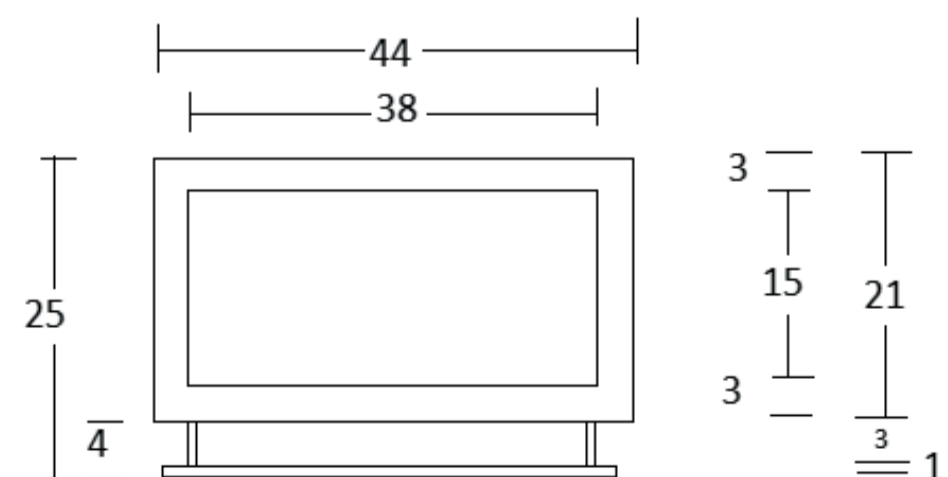

### Steel Tuvalu fonteinmeubel

Texture poedercoat, incl. handdoekrail

**afmeting**  
440 x 210 x 280 mm

**materiaal**  
staal

art. nr.	kleur	prijs
SF442128MB	mat wit	€ 582,75
SF442128MW	mat zwart	€ 582,75