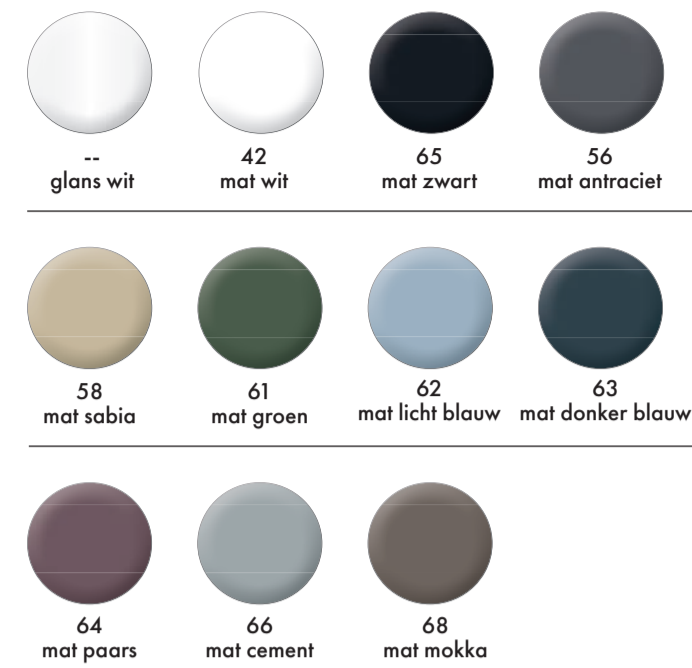

Nauru opzetkom rechthoek 60x40

incl. keramische plug

afmeting	materiaal	gewicht
600 x 400 x 125 mm	keramiek	13 kg
art. nr.	kleur	prijs
TUVNA60-PLCE	glans wit	€ 420,00
TUVNA60-PLCE42	mat wit	€ 564,48
TUVNA60-PLCE65	mat zwart	€ 564,48
TUVNA60-PLCE56	mat antraciet	€ 564,48
TUVNA60-PLCE58	mat sabia	€ 564,48
TUVNA60-PLCE61	mat groen	€ 564,48
TUVNA60-PLCE62	mat licht blauw	€ 564,48
TUVNA60-PLCE63	mat donker blauw	€ 564,48
TUVNA60-PLCE64	mat paars	€ 564,48
TUVNA60-PLCE66	mat cement	€ 564,48
TUVNA60-PLCE68	mat mokka	€ 564,48

Nauru opzetkom vierkant 40x40

incl. keramische plug

afmeting	materiaal	gewicht
400 x 400 x 125 mm	keramiek	10 kg
art. nr.	kleur	prijs
TUVNA40-PLCE	glans wit	€ 383,04
TUVNA40-PLCE42	mat wit	€ 500,64
TUVNA40-PLCE65	mat zwart	€ 500,64
TUVNA40-PLCE56	mat antraciet	€ 500,64
TUVNA40-PLCE58	mat sabia	€ 500,64
TUVNA40-PLCE61	mat groen	€ 500,64
TUVNA40-PLCE62	mat licht blauw	€ 500,64
TUVNA40-PLCE63	mat donker blauw	€ 500,64
TUVNA40-PLCE64	mat paars	€ 500,64
TUVNA40-PLCE66	mat cement	€ 500,64
TUVNA40-PLCE68	mat mokka	€ 500,64

Nauru opzetkom rond 40

incl. keramische plug

afmeting	materiaal	gewicht
Ø 400 x 125 mm	keramiek	10 kg
art. nr.	kleur	prijs
TUVNAO40-PLCE	glans wit	€ 383,04
TUVNAO40-PLCE42	mat wit	€ 500,64
TUVNAO40-PLCE65	mat zwart	€ 500,64
TUVNAO40-PLCE56	mat antraciet	€ 500,64
TUVNAO40-PLCE58	mat sabia	€ 500,64
TUVNAO40-PLCE61	mat groen	€ 500,64
TUVNAO40-PLCE62	mat licht blauw	€ 500,64
TUVNAO40-PLCE63	mat donker blauw	€ 500,64
TUVNAO40-PLCE64	mat paars	€ 500,64
TUVNAO40-PLCE66	mat cement	€ 500,64
TUVNAO40-PLCE68	mat mokka	€ 500,64

Nauru opzetkom stadium 60x40

incl. keramische plug