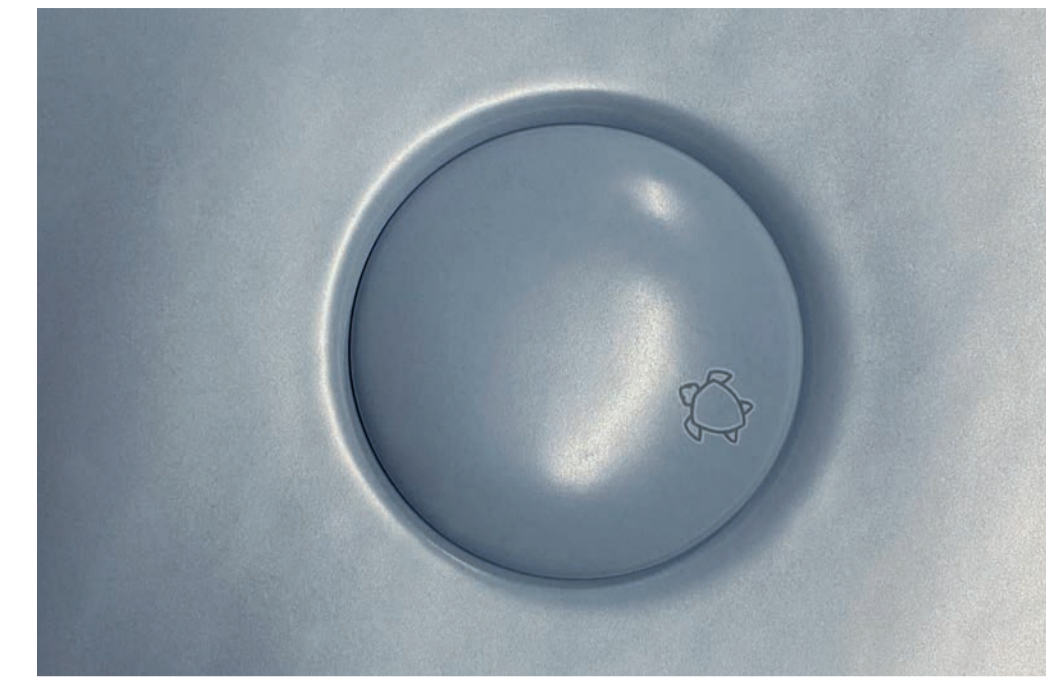

Tortu keramische pop-up plug met logo

art. nr.	kleur	prijs
PLCE	glans wit	€ 73,92
PLCE42	mat wit	€ 73,92
PLCE65	mat zwart	€ 73,92
PLCE56	mat antraciet	€ 73,92
PLCE58	mat sabia	€ 73,92
PLCE61	mat groen	€ 73,92
PLCE62	mat licht blauw	€ 73,92
PLCE63	mat donker blauw	€ 73,92
PLCE64	mat paars	€ 73,92
PLCE66	mat cement	€ 73,92
PLCE68	mat mokka	€ 73,92