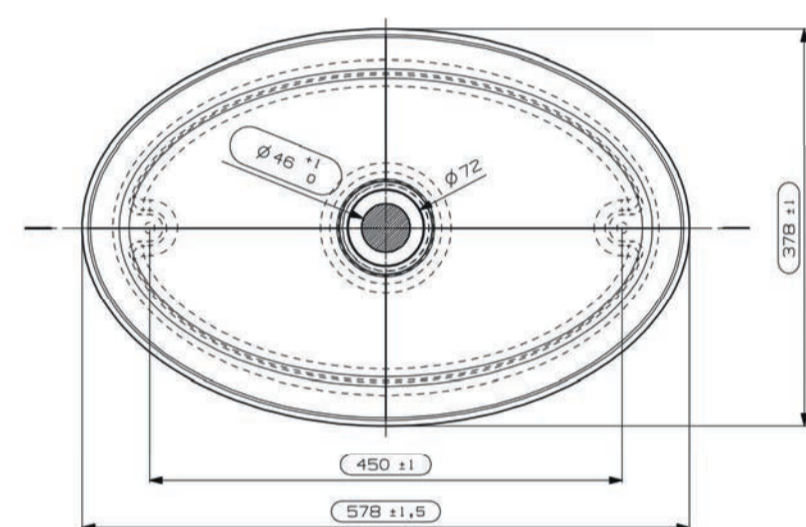

gewicht	prijs
7 kg	€ 359,80
7 kg	€ 359,80

**Samar opzetkom rechthoek 58x38**  
incl. vaste plug

art. nr.	kleur	afmeting	materiaal
M07339A500	mat wit	580 x 380 x 140 mm	MineralSolid
M07339ABIA	glans wit	580 x 380 x 140 mm	MineralMarmo