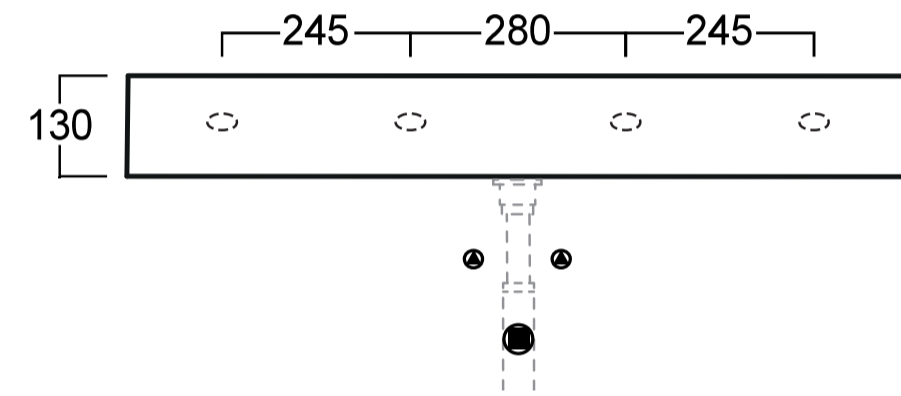

Fiji wastafel rechthoek 121x46, zonder kraangat
incl. keramische plug en bevestiging

afmeting	materiaal	gewicht
1210 x 460 x 130 mm	keramiek	32 kg
art. nr.	kleur	prijs
TUVAG121-0-PLCE	glans wit	€ 739,20
TUVAG121-0-PLCE42	mat wit	€ 981,12
TUVAG121-0-PLCE65	mat zwart	€ 981,12