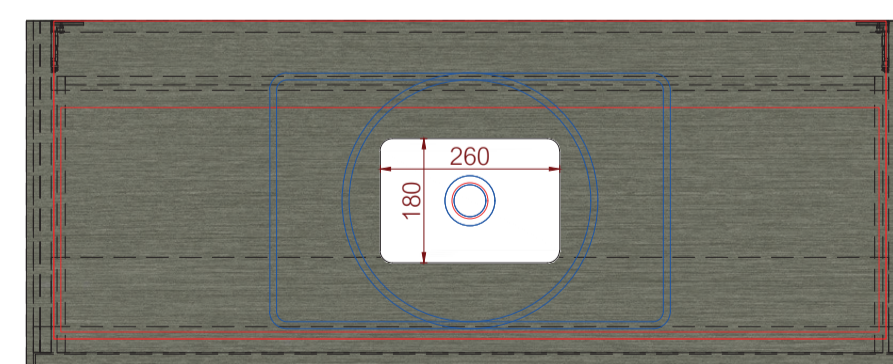

spoelbak Moorea
spoelbak Tuvalu