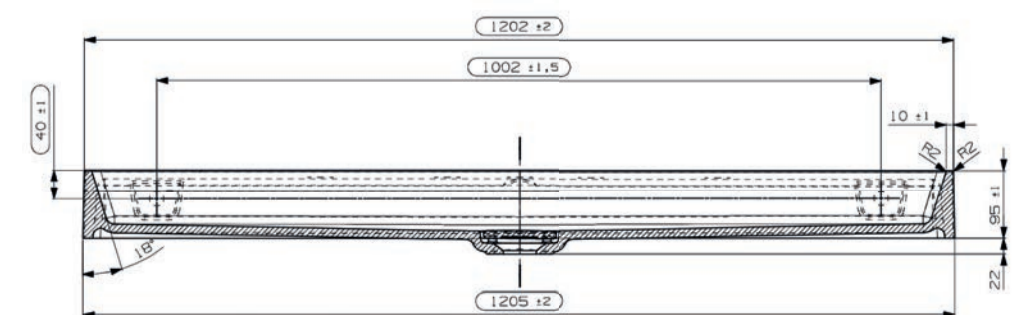

Tuvalu wastafels kunnen worden toegepast als opzetwastafel, wandbevestigde wastafel en als meubelwastafel op de Tuvalu en Mellow onderbouwkast.