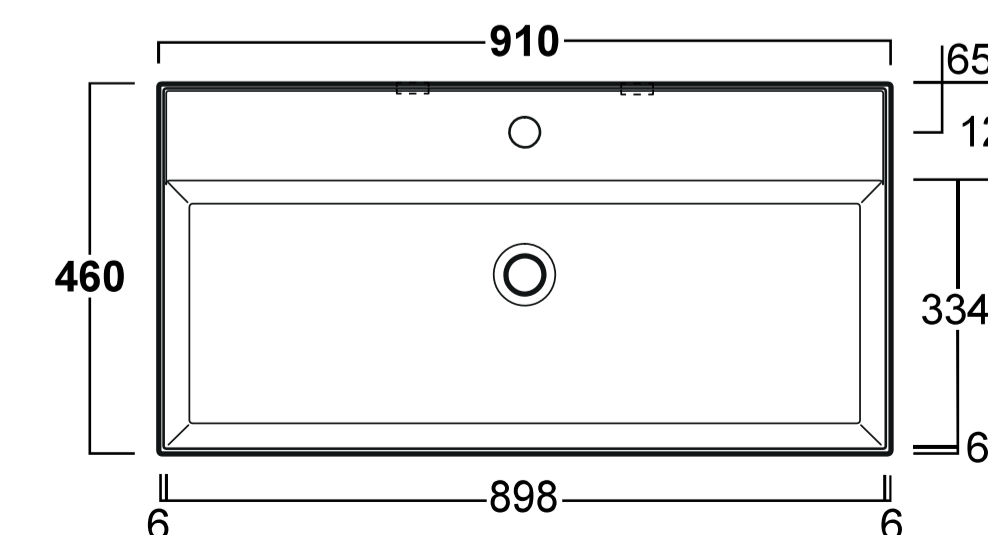

afmeting 910 x 460 x 130 mm
materiaal keramiek
gewicht 24,5 kg

art. nr.
TUVAG91-1-PLCE glans wit € 567,84
TUVAG91-1-PLCE42 mat wit € 762,72
TUVAG91-1-PLCE65 mat zwart € 762,72