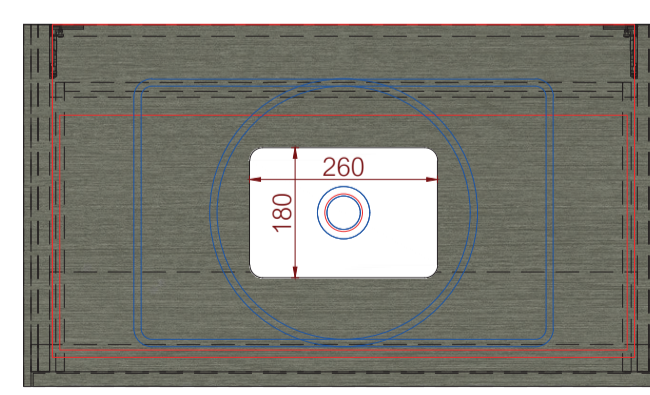

spoelbak Moorea
spoelbak Tuvalu