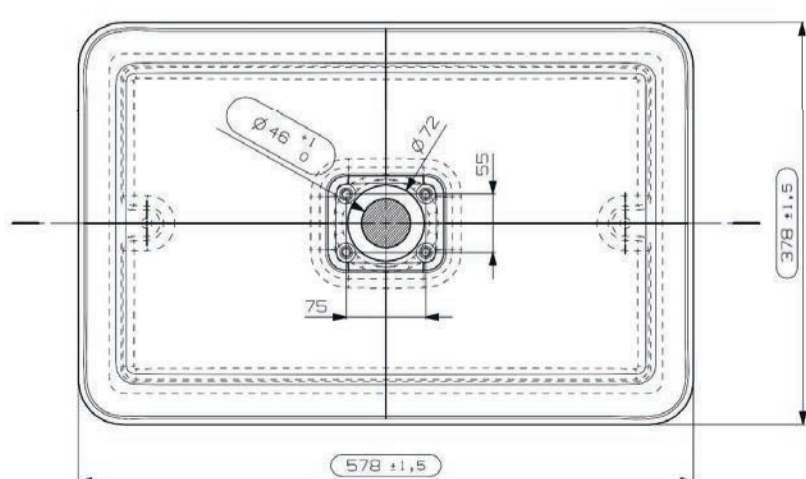

art. nr.	kleur	afmeting	materiaal
M07339A500	mat wit	580 x 380 x 140 mm	MineralSolid
M07339ABIA	glans wit	580 x 380 x 140 mm	MineralMarmo

gewicht	prijs
9 kg	€ 365,30
9 kg	€ 365,30

Samar opzetkom rond 38
incl. vaste plug