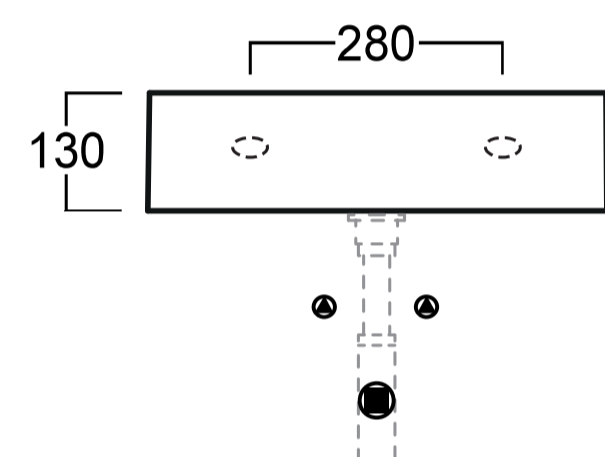

afmeting 510 x 460 x 130 mm
materiaal keramiek
gewicht 14 kg

art. nr.
TUVAG51-0-PLCE glans wit € 426,72
TUVAG51-0-PLCE42 mat wit € 567,84
TUVAG51-0-PLCE65 mat zwart € 567,84

Fiji wastafel rechthoek 51x46, met kraangat
incl. keramische plug en bevestiging

afmeting 510 x 460 x 130 mm
materiaal keramiek
gewicht 14 kg

art. nr.
TUVAG51-1-PLCE glans wit € 426,72
TUVAG51-1-PLCE42 mat wit € 567,84
TUVAG51-1-PLCE65 mat zwart € 567,84