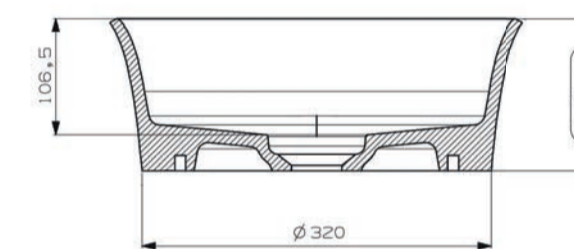

art. nr.	kleur	afmeting	materiaal
M07341A500	mat wit	Ø 380 x 140 mm	MineralSolid
M07341ABIA	glans wit	Ø 380 x 140 mm	MineralMarmo

gewicht	prijs
5 kg	€ 340,69
5 kg	€ 340,69

Samar opzetkom vierkant 38x38
incl. vaste plug