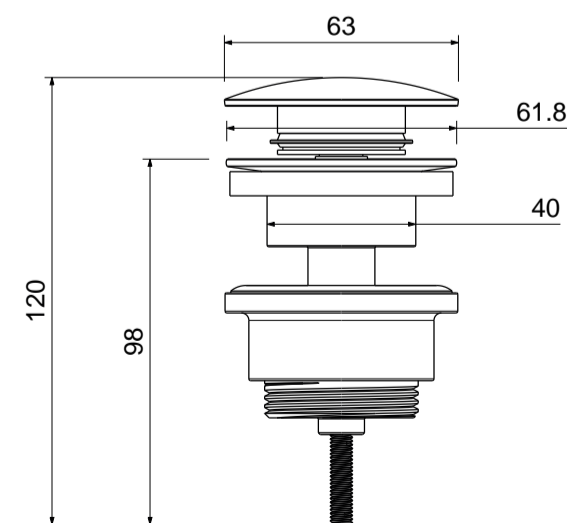

art. nr.	kleur	prijs
TTVPP CH	chroom	€ 35,00
TTVPP PBB	geborsteld messing	€ 75,00
TTVPP PBC	geborsteld koper	€ 75,00
TTVPP PBG	geborsteld zwart	€ 75,00
TTVPP PBS	geborsteld staal	€ 75,00