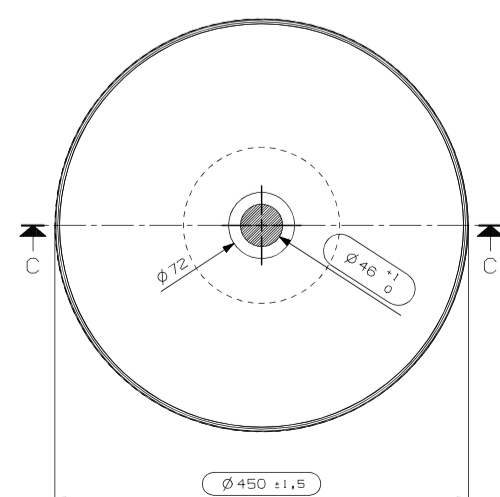

Bora Bora opzetkom rond 45

LET OP! vaste plug toevoegen TVPMS

art. nr.	kleur	afmeting	materiaal	gewicht	prijs
M08008_500	mat wit	Ø 450 x 220 mm	MineralSolid	8,5 kg	€ 367,50