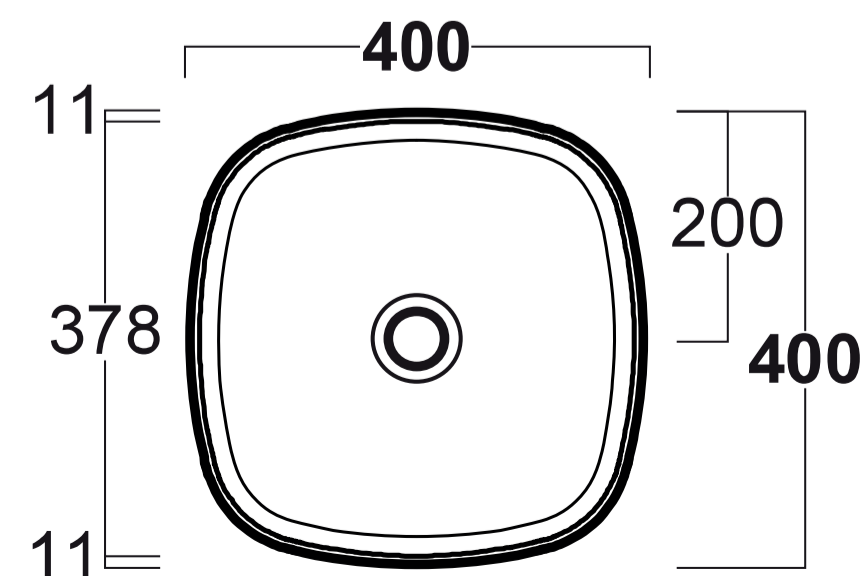

Nauru opzetkom vierkant 40x40

incl. keramische plug

afmeting	materiaal	gewicht
400 x 400 x 125 mm	keramiek	10 kg
art. nr.	kleur	prijs
TUVNA40-PLCE	glans wit	€ 383,04
TUVNA40-PLCE42	mat wit	€ 500,64
TUVNA40-PLCE65	mat zwart	€ 500,64
TUVNA40-PLCE56	mat antraciet	€ 500,64
TUVNA40-PLCE58	mat sabia	€ 500,64
TUVNA40-PLCE61	mat groen	€ 500,64
TUVNA40-PLCE62	mat licht blauw	€ 500,64
TUVNA40-PLCE63	mat donker blauw	€ 500,64
TUVNA40-PLCE64	mat paars	€ 500,64
TUVNA40-PLCE66	mat cement	€ 500,64
TUVNA40-PLCE68	mat mokka	€ 500,64