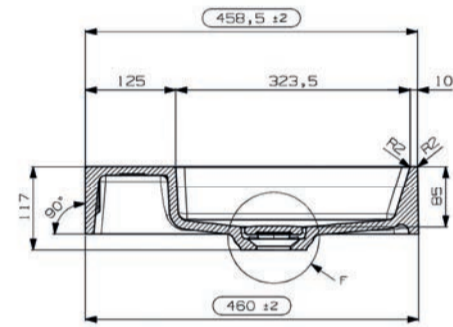

Tuvalu wastafels kunnen worden toegepast als opzetwastafel, wandbevestigde wastafel en als meubelwastafel op de Tuvalu en Mellow onderbouwkast.