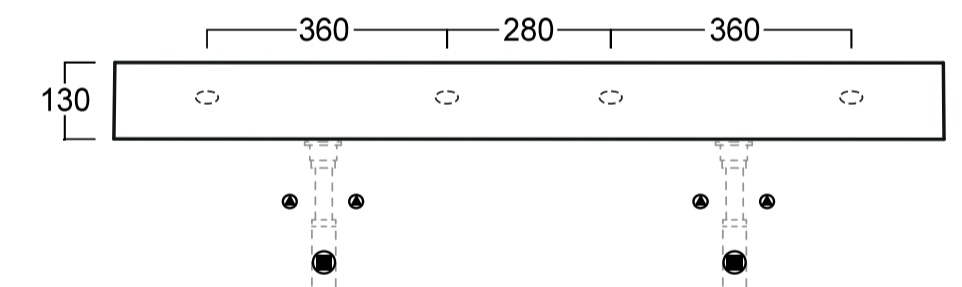

Fiji dubbele wastafel rechthoek 141x46, zonder kraangat

incl. keramische plug en bevestiging

afmeting	materiaal	gewicht
1410 x 460 x 130 mm	Keramiek	38 kg

art. nr.	kleur	prijs
TUVAG141D-0-PLCE	glans wit	€ 1.001,28
TUVAG141D-0-PLCE42	mat wit	€ 1.320,48
TUVAG141D-0-PLCE65	mat zwart	€ 1.320,48