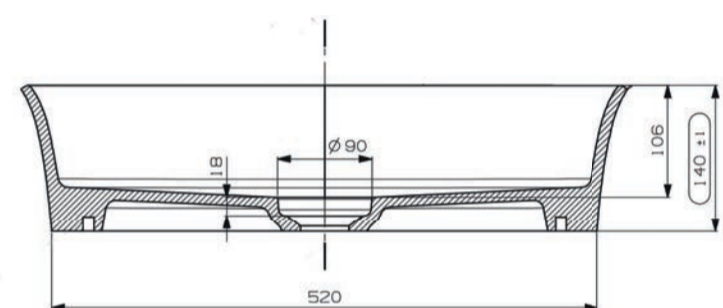

gewicht	prijs
7 kg	€ 359,80
7 kg	€ 359,80

**Samar opzetkom rechthoek 58x38**  
incl. vaste plug

art. nr.	kleur	afmeting	materiaal
M07339A500	mat wit	580 x 380 x 140 mm	MineralSolid
M07339ABIA	glans wit	580 x 380 x 140 mm	MineralMarmo