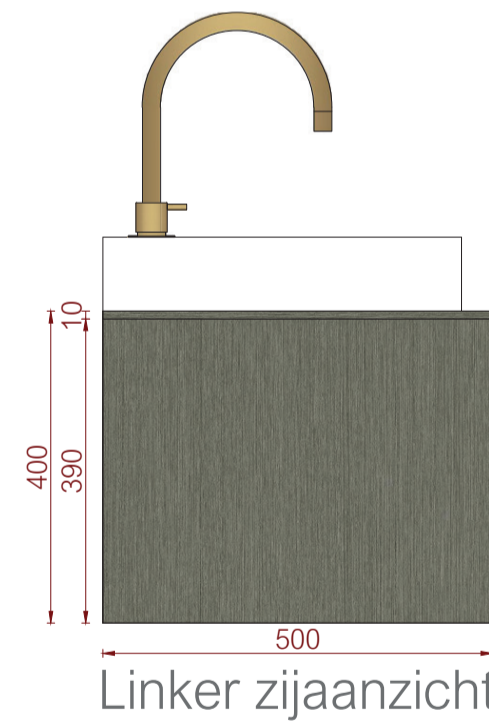

Mellow 68 wastafelonderbouwkast, met 1 grote lade, linnenstructuur
ontworpen door Lex de Gooijer
kan worden toegepast met Tuvalu 3.0 wastafels

afmeting	materiaal	
685 x 500 x 400 mm	HPL plaat	
art. nr.	kleur	prijs
#001LG68B071	wit	€ 1.118,25
#001LG68FB66	taupe	€ 1.118,25

spoelbak Moorea
spoelbak Tuvalu