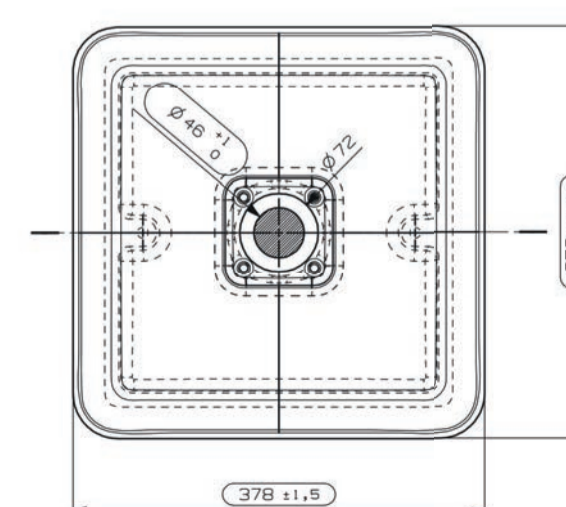

art. nr.	kleur	afmeting	materiaal
M07340A500	mat wit	380 x 380 x 140 mm	MineralSolid
M07340ABIA	glans wit	380 x 380 x 140 mm	MineralMarmo

gewicht	prijs
6,5 kg	€ 326,34
6,5 kg	€ 326,34