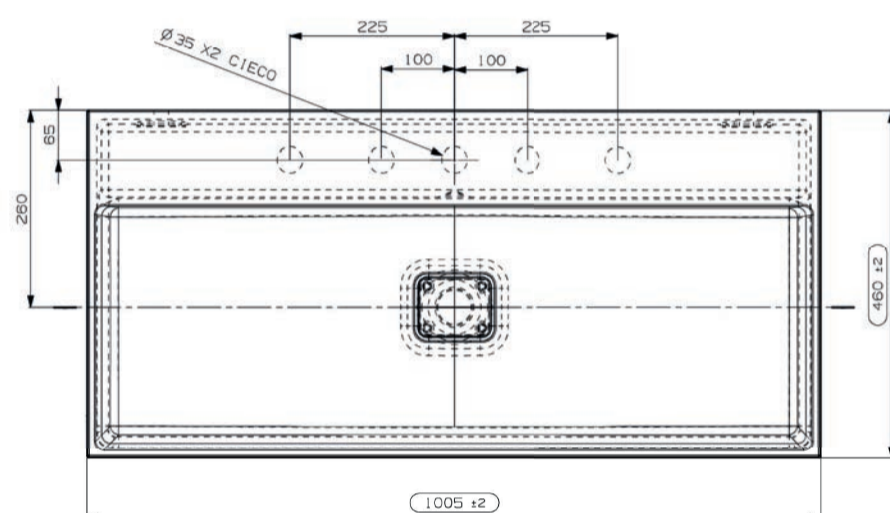

Tuvalu 100 wastafel 3.0, zonder kraangat
incl. vaste plug en bevestiging, zonder overloop

art. nr.	kleur	afmeting	materiaal
M08312A500	mat wit	1005 x 460 x 95 mm	MineralSolid
M08312ABIA	glans wit	1005 x 460 x 95 mm	MineralMarmo

gewicht	prijs
20 kg	€ 675,82
20 kg	€ 675,82