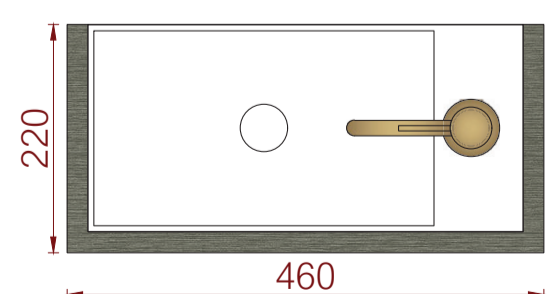

spoeibak kraan links
spoeibak kraan rechts