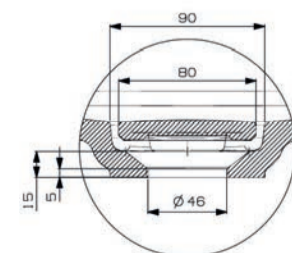

Tuvalu wastafels kunnen worden toegepast als opzetwastafel, wandbevestigde wastafel en als meubelwastafel op de Tuvalu en Mellow onderbouwkast.