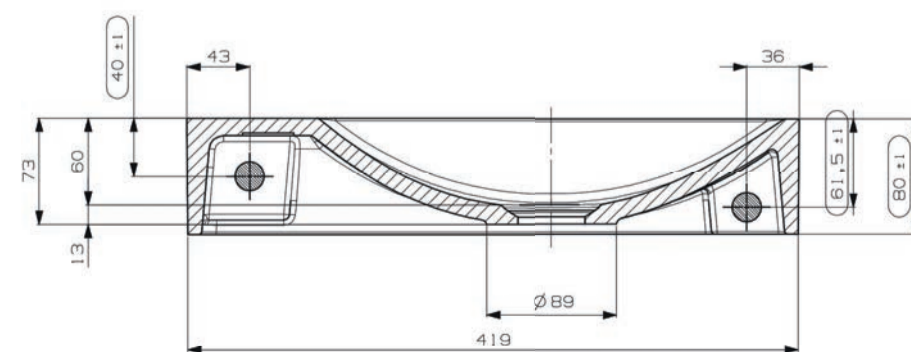

Tuvalu fontein rechthoek 42x20, links

met kraangat, afleg links, incl. bevestiging
LET OP! vaste plug toevoegen TVPMS/TVPMM

art. nr.	kleur	afmeting	materiaal	gewicht	prijs
M07763C500	mat wit	420 x 200 x 80 mm	MineralSolid	4 kg	€ 252,11
M07763CBIA	glans wit	420 x 200 x 80 mm	MineralMarmo	4 kg	€ 252,11

Tuvalu fontein rechthoek 42x20, rechts

zonder kraangat, afleg rechts, incl. bevestiging
LET OP! vaste plug toevoegen TVPMS/TVPMM

art. nr.	kleur	afmeting	materiaal	gewicht	prijs
M07763D500	mat wit	420 x 200 x 80 mm	MineralSolid	4 kg	€ 252,11
M07763DBIA	glans wit	420 x 200 x 80 mm	MineralMarmo	4 kg	€ 252,11