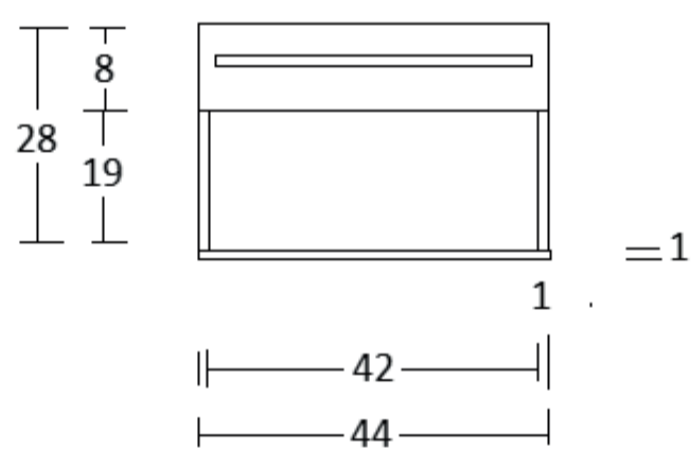

### Steel Tuvalu fonteinmeubel

Texture poedercoat, incl. handdoekrail

**afmeting**  
440 x 210 x 280 mm

**materiaal**  
staal

art. nr.	kleur	prijs
SF442128MB	mat wit	€ 582,75
SF442128MW	mat zwart	€ 582,75