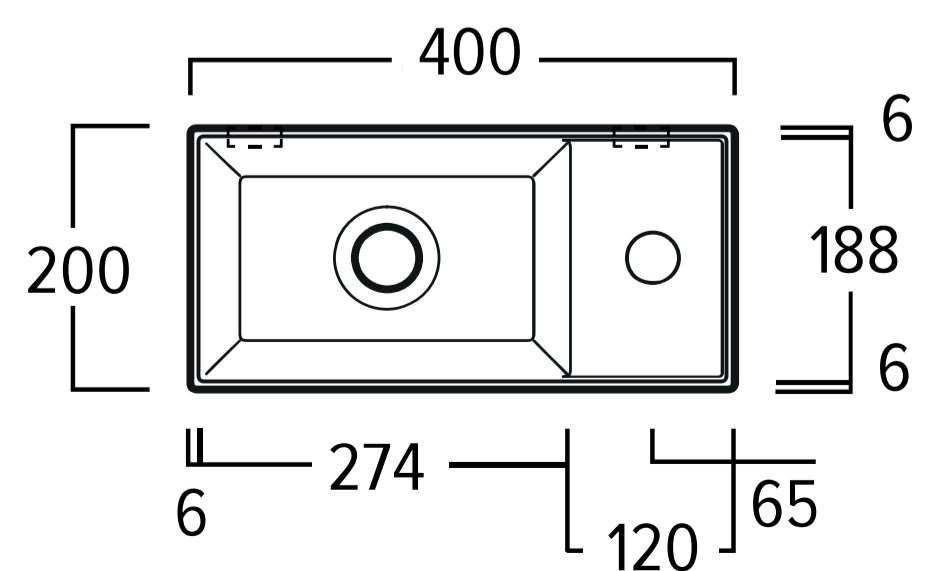

afmeting	materiaal	gewicht
400 x 200 x 130 mm	keramiek	5,5 kg
art. nr.	kleur	prijs
TUVAG20-1-PLCE	glans wit	€ 295,68
TUVAG20-1-PLCE42	mat wit	€ 383,04
TUVAG20-1-PLCE65	mat zwart	€ 383,04
TUVAG20-1-PLCE56	mat antraciet	€ 383,04
TUVAG20-1-PLCE58	mat sabia	€ 383,04
TUVAG20-1-PLCE61	mat groen	€ 383,04
TUVAG20-1-PLCE62	mat licht blauw	€ 383,04
TUVAG20-1-PLCE63	mat donker blauw	€ 383,04
TUVAG20-1-PLCE64	mat paars	€ 383,04
TUVAG20-1-PLCE66	mat cement	€ 383,04
TUVAG20-1-PLCE68	mat mokka	€ 383,04

Fiji fontein rechthoek 40x27, zonder kraangat
incl. keramische plug en bevestiging