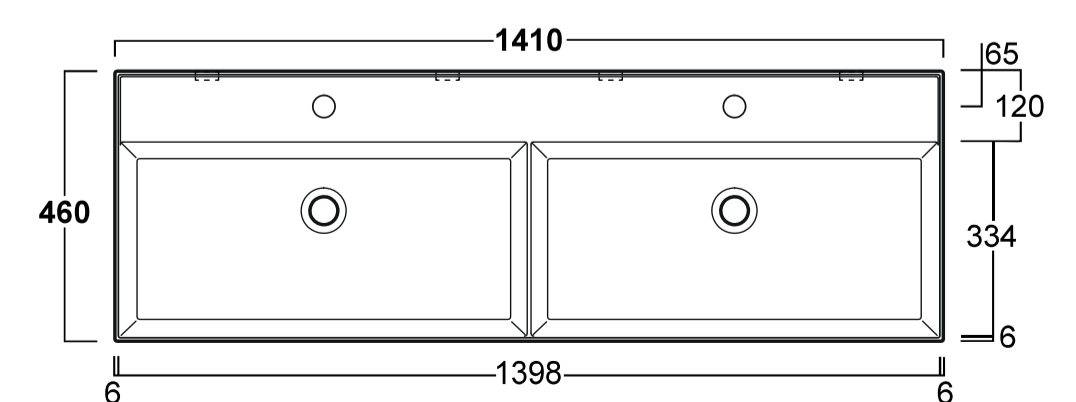

Fiji dubbele wastafel rechthoek 141x46, met 2x kraangat

incl. keramische plug en bevestiging

afmeting	materiaal	gewicht
1410 x 460 x 130 mm	Keramiek	38 kg

art. nr.	kleur	prijs
TUVAG141D-2-PLCE	glans wit	€ 1.001,28
TUVAG141D-2-PLCE42	mat wit	€ 1.320,48
TUVAG141D-2-PLCE65	mat zwart	€ 1.320,48