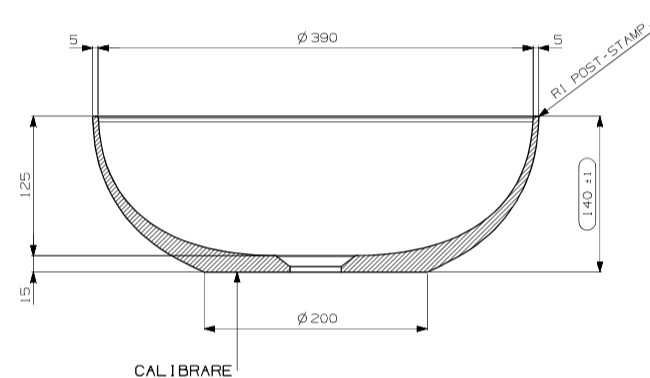

### Bora Bora opzetkom rond 40

LET OP! vaste plug toevoegen TVPMS

art. nr.	kleur	afmeting	materiaal	gewicht	prijs
M08012_500	mat wit	Ø 400 x 140 mm	MineralSolid	4,5 kg	€ 277,48