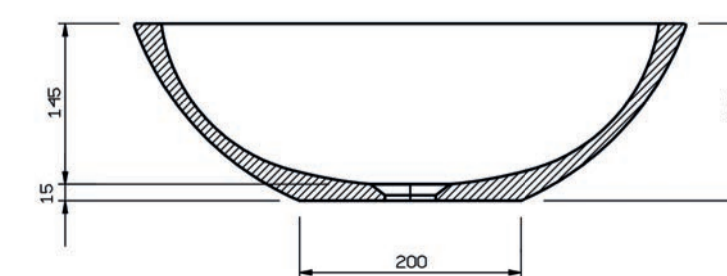

Tonga opzetkom ovaal 50x35

LET OP! vaste plug toevoegen TVPMS/TPM

art. nr.	kleur	afmeting	materiaal	gewicht	prijs
M06622A500	mat wit	500 x 350 x 160 mm	MineralSolid	7 kg	€ 240,73
M06622ABIA	glans wit	500 x 350 x 160 mm	MineralMarmo	7 kg	€ 240,73