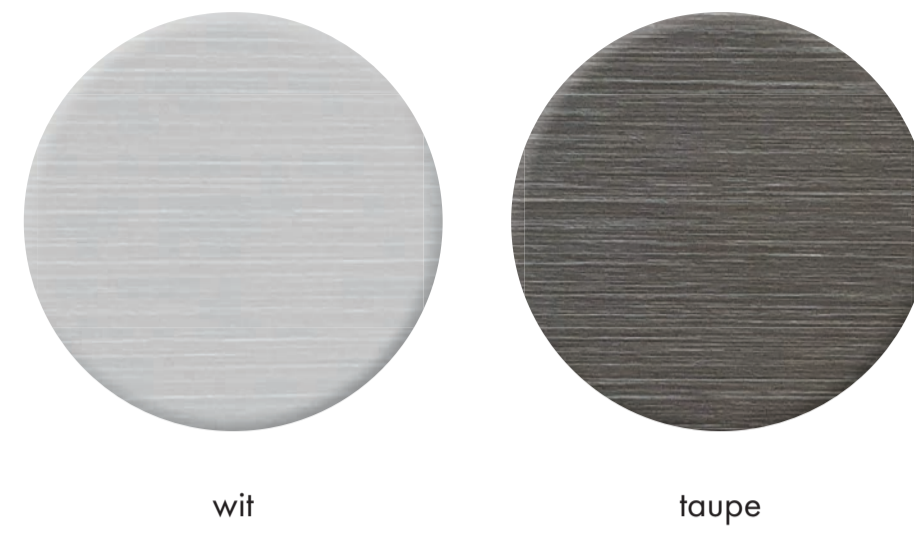

Mellow 68 wastafelonderbouwkast, met 1 grote lade, linnenstructuur
ontworpen door Lex de Gooijer
kan worden toegepast met Tuvalu 3.0 wastafels

afmeting	materiaal	
685 x 500 x 400 mm	HPL plaat	
art. nr.	kleur	prijs
#001LG68B071	wit	€ 1.118,25
#001LG68FB66	taupe	€ 1.118,25

spoelbak Moorea
spoelbak Tuvalu