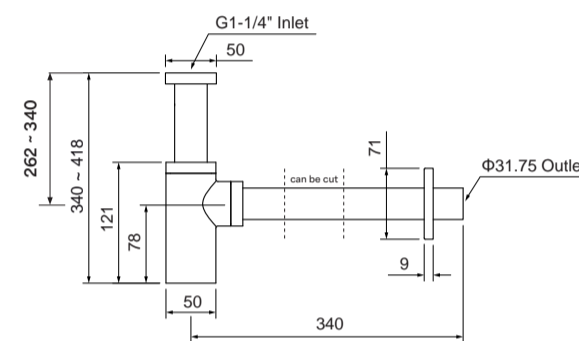

toebehoren

**TTUV88500** Tuvalu hoekstopkraan  
rond met filter

chrom	CH	€ 39,00
PVD kleuren	PBB, PBC, PBG, PBS	€ 79,00

**TTUVBT0010** Tuvalu design bekersiston

chrom	CH	€ 65,00
PVD kleuren	PBB, PBC, PBG, PBS	€ 119,00