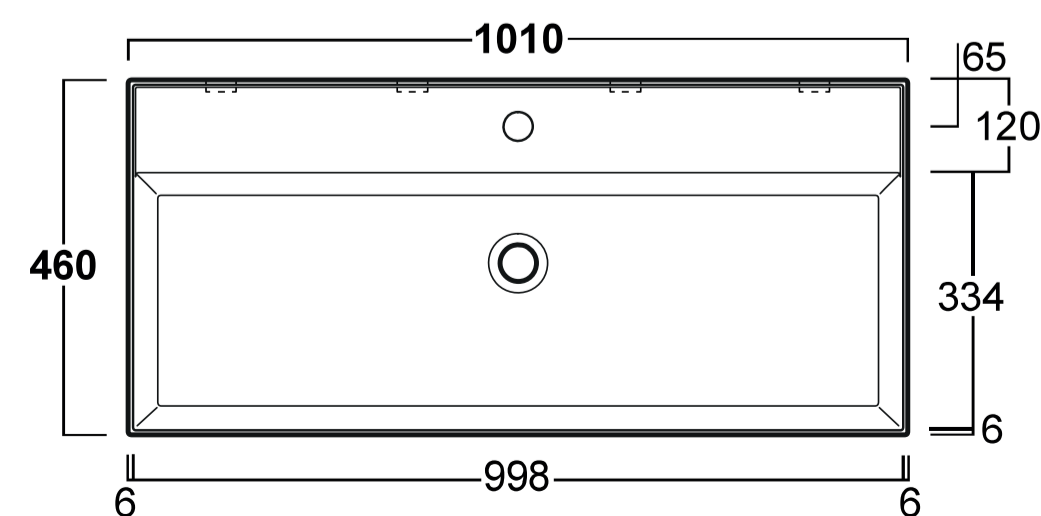

afmeting	materiaal	gewicht
1010 x 460 x 130 mm	keramiek	27 kg
art. nr.	kleur	prijs
TUVAG101-1-PLCE	glans wit	€ 601,44
TUVAG101-1-PLCE42	mat wit	€ 813,12
TUVAG101-1-PLCE65	mat zwart	€ 813,12

Fiji wastafel rechthoek 121x46, met kraangat
incl. keramische plug en bevestiging

afmeting	materiaal	gewicht
1210 x 460 x 130 mm	keramiek	32 kg
art. nr.	kleur	prijs
TUVAG121-2-PLCE	glans wit	€ 739,20
TUVAG121-2-PLCE42	mat wit	€ 981,12
TUVAG121-2-PLCE65	mat zwart	€ 981,12