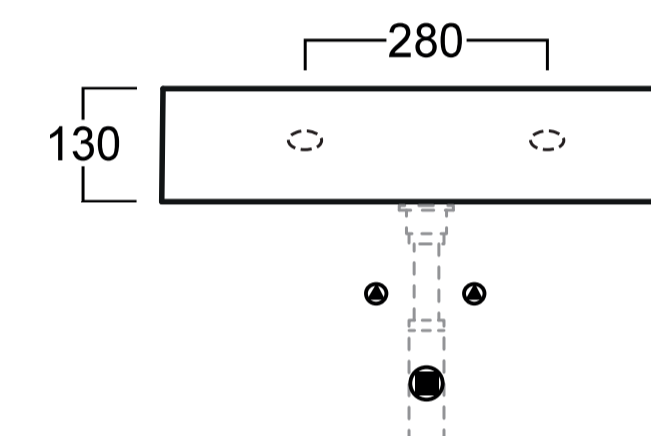

Fiji wastafel rechthoek 61x46, met kraangat
incl. keramische plug en bevestiging

afmeting 610 x 460 x 130 mm
materiaal keramiek
gewicht 17 kg

art. nr.
TUVAG61-1-PLCE glans wit € 500,00
TUVAG61-1-PLCE42 mat wit € 632,00
TUVAG61-1-PLCE65 mat zwart € 632,00