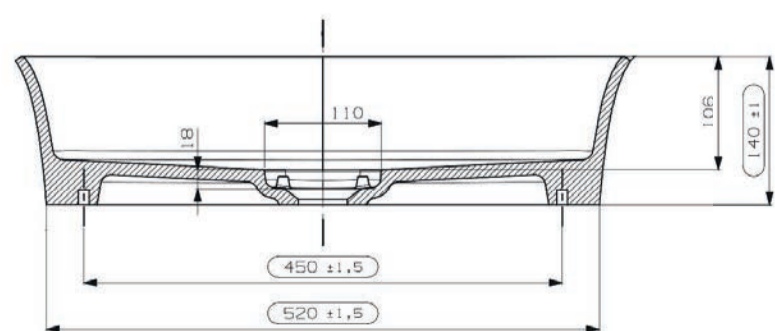

art. nr.	kleur	afmeting	materiaal
M07339A500	mat wit	580 x 380 x 140 mm	MineralSolid
M07339ABIA	glans wit	580 x 380 x 140 mm	MineralMarmo

gewicht	prijs
9 kg	€ 365,30
9 kg	€ 365,30

Samar opzetkom rond 38
incl. vaste plug