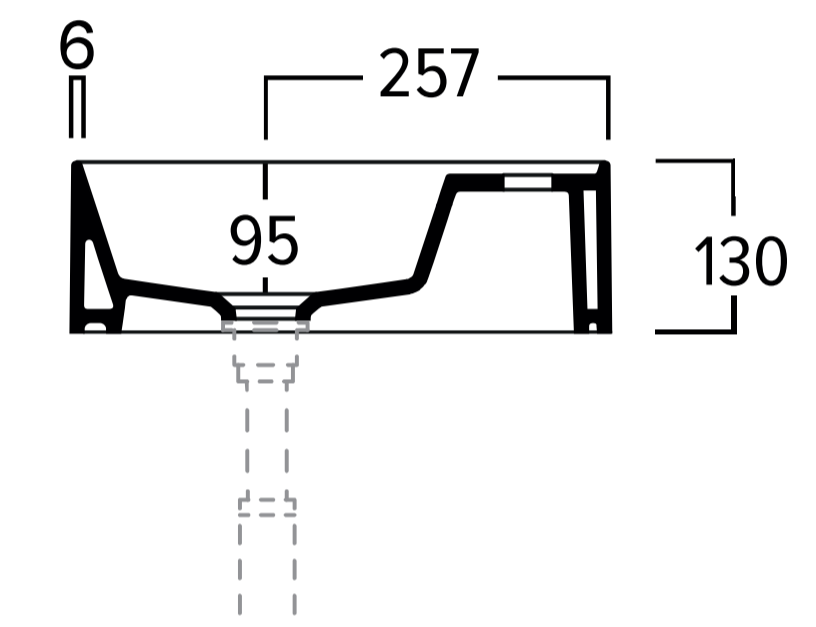

afmeting	materiaal	gewicht
400 x 270 x 130 mm	keramiek	8,5 kg
art. nr.	kleur	prijs
TUVAG40-0-PLCE	glans wit	€ 315,84
TUVAG40-0-PLCE42	mat wit	€ 413,28
TUVAG40-0-PLCE65	mat zwart	€ 413,28
TUVAG40-0-PLCE56	mat antraciet	€ 413,28
TUVAG40-0-PLCE58	mat sabia	€ 413,28
TUVAG40-0-PLCE61	mat groen	€ 413,28
TUVAG40-0-PLCE62	mat licht blauw	€ 413,28
TUVAG40-0-PLCE63	mat donker blauw	€ 413,28
TUVAG40-0-PLCE64	mat paars	€ 413,28
TUVAG40-0-PLCE66	mat cement	€ 413,28
TUVAG40-0-PLCE68	mat mokka	€ 413,28

Fiji fontein rechthoek 40x27, met kraangat
incl. keramische plug en bevestiging