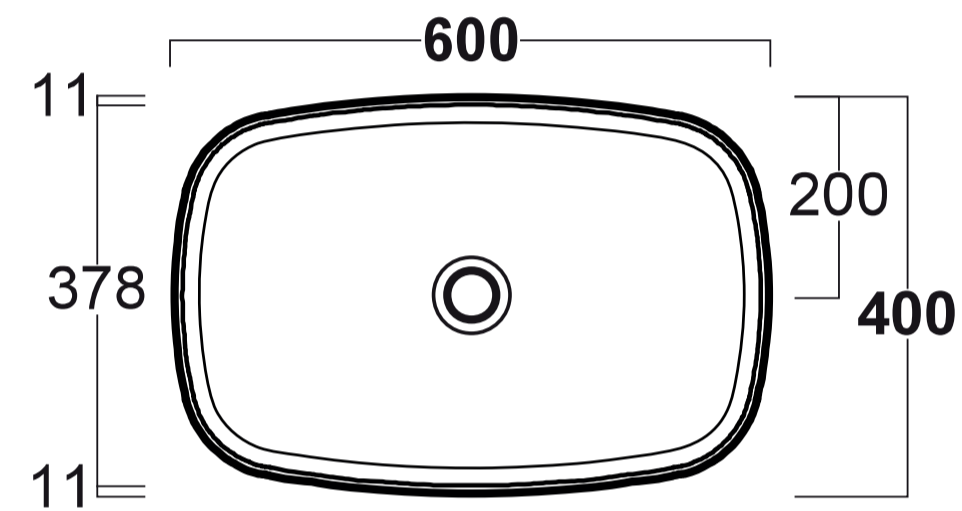

### Nauru opzetkom rechthoek 60x40

incl. keramische plug

afmeting	materiaal	gewicht
600 x 400 x 125 mm	keramiek	13 kg
art. nr.	kleur	prijs
TUVNA60-PLCE	glans wit	€ 420,00
TUVNA60-PLCE42	mat wit	€ 564,48
TUVNA60-PLCE65	mat zwart	€ 564,48
TUVNA60-PLCE56	mat antraciet	€ 564,48
TUVNA60-PLCE58	mat sabia	€ 564,48
TUVNA60-PLCE61	mat groen	€ 564,48
TUVNA60-PLCE62	mat licht blauw	€ 564,48
TUVNA60-PLCE63	mat donker blauw	€ 564,48
TUVNA60-PLCE64	mat paars	€ 564,48
TUVNA60-PLCE66	mat cement	€ 564,48
TUVNA60-PLCE68	mat mokka	€ 564,48