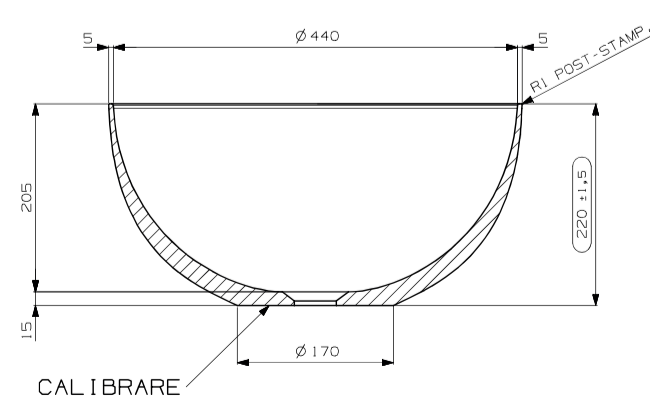

Bora Bora opzetkom rond 45

LET OP! vaste plug toevoegen TVPMS

art. nr.	kleur	afmeting	materiaal	gewicht	prijs
M08008_500	mat wit	Ø 450 x 220 mm	MineralSolid	8,5 kg	€ 367,50