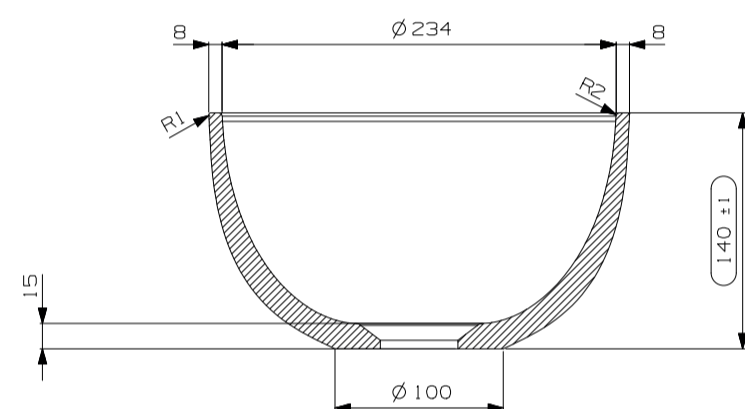

Palau opzetkom rond 25

LET OP! vaste plug toevoegen TVPMS/TVPMM

art. nr.	kleur	afmeting	materiaal	gewicht	prijs
M08306A500	mat wit	Ø 250 x 140 mm	MineralSolid	2 kg	€ 156,94
M08306ABIA	glans wit	Ø 250 x 140 mm	MineralMarmo	2 kg	€ 156,94

Tortu vaste plug met logo

art. nr.	kleur	materiaal	prijs
TVPMS	mat wit	MineralSolid	€ 138,57
TVPMM	glans wit	MineralMarmo	€ 138,57