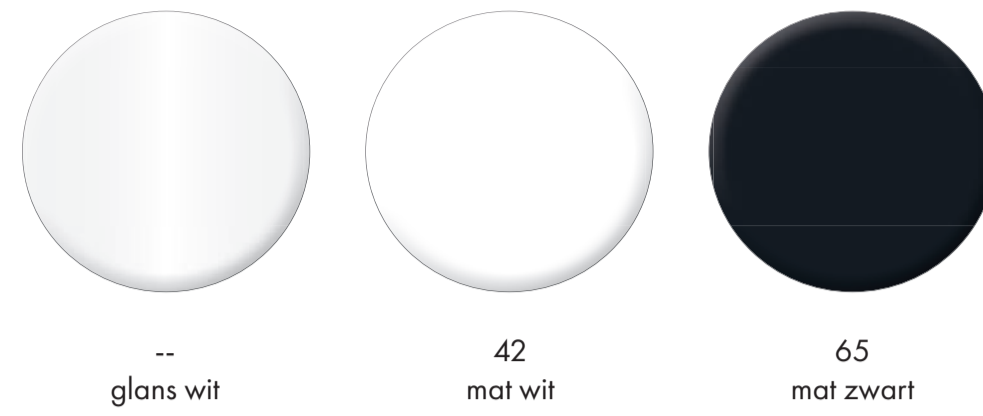

-- glans wit   42 mat wit   65 mat zwart

Fiji wastafel rechthoek 101x46, zonder kraangat
incl. keramische plug en bevestiging

afmeting	materiaal	gewicht
1010 x 460 x 130 mm	keramiek	27 kg
art. nr.	kleur	prijs
TUVAG101-0-PLCE	glans wit	€ 601,44
TUVAG101-0-PLCE42	mat wit	€ 813,12
TUVAG101-0-PLCE65	mat zwart	€ 813,12