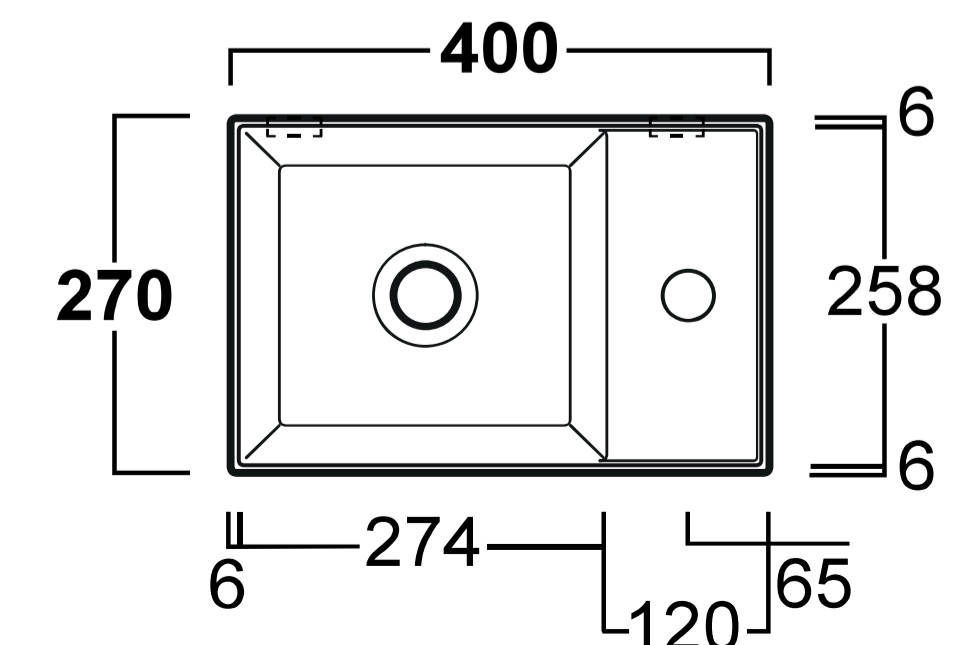

afmeting	materiaal	gewicht
400 x 270 x 130 mm	keramiek	8,5 kg
art. nr.	kleur	prijs
TUVAG40-1-PLCE	glans wit	€ 315,84
TUVAG40-1-PLCE42	mat wit	€ 413,28
TUVAG40-1-PLCE65	mat zwart	€ 413,28
TUVAG40-1-PLCE56	mat antraciet	€ 413,28
TUVAG40-1-PLCE58	mat sabia	€ 413,28
TUVAG40-1-PLCE61	mat groen	€ 413,28
TUVAG40-1-PLCE62	mat licht blauw	€ 413,28
TUVAG40-1-PLCE63	mat donker blauw	€ 413,28
TUVAG40-1-PLCE64	mat paars	€ 413,28
TUVAG40-1-PLCE66	mat cement	€ 413,28
TUVAG40-1-PLCE68	mat mokka	€ 413,28