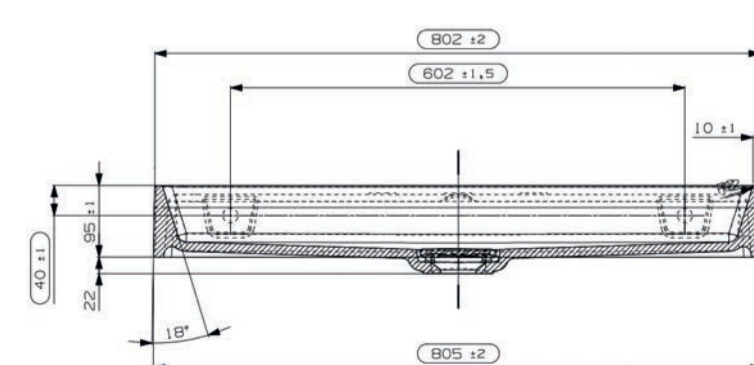

Tuvalu wastafels kunnen worden toegepast als opzetwastafel, wandbevestigde wastafel en als meubelwastafel op de Tuvalu en Mellow onderbouwkast.