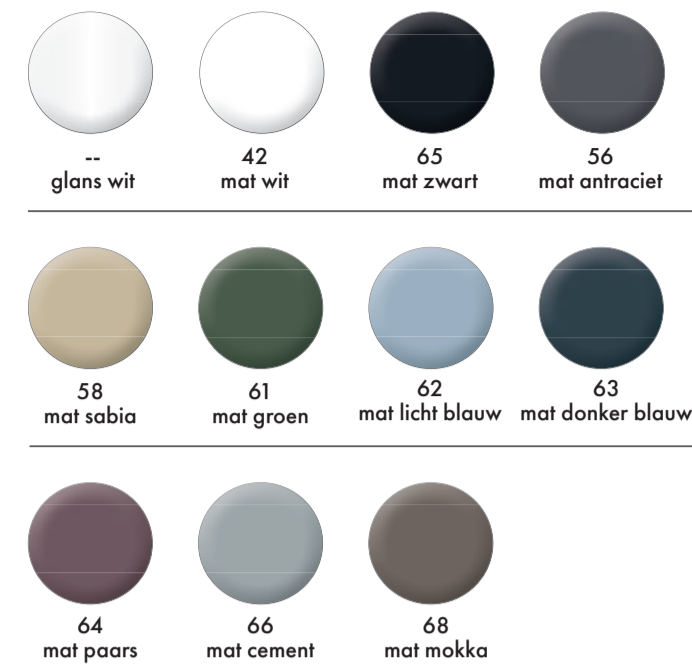

Fiji fontein rechthoek 40x20, zonder kraangat
incl. keramische plug en bevestiging