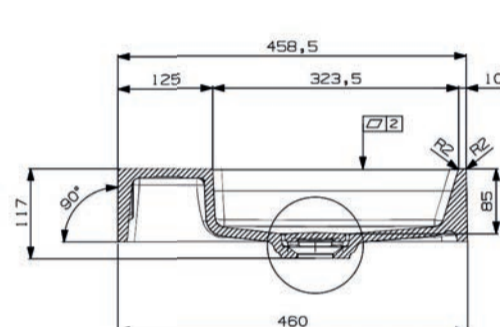

Tuvalu wastafels kunnen worden toegepast als opzetwastafel, wandbevestigde wastafel en als meubelwastafel op de Tuvalu en Mellow onderbouwkast.