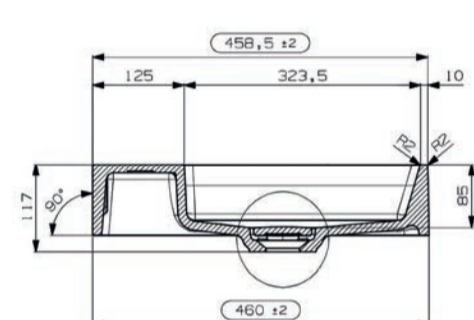

Tuvalu 100 wastafel 3.0, zonder kraangat
incl. vaste plug en bevestiging, zonder overloop

art. nr.	kleur	afmeting	materiaal
M08312A500	mat wit	1005 x 460 x 95 mm	MineralSolid
M08312ABIA	glans wit	1005 x 460 x 95 mm	MineralMarmo

gewicht	prijs
20 kg	€ 675,82
20 kg	€ 675,82