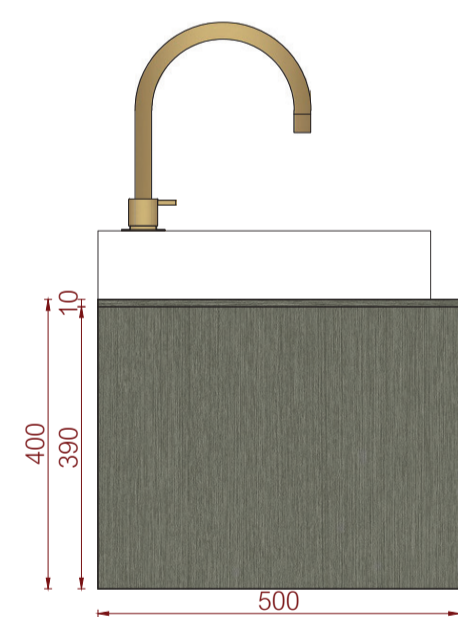

Linker zijaanzicht