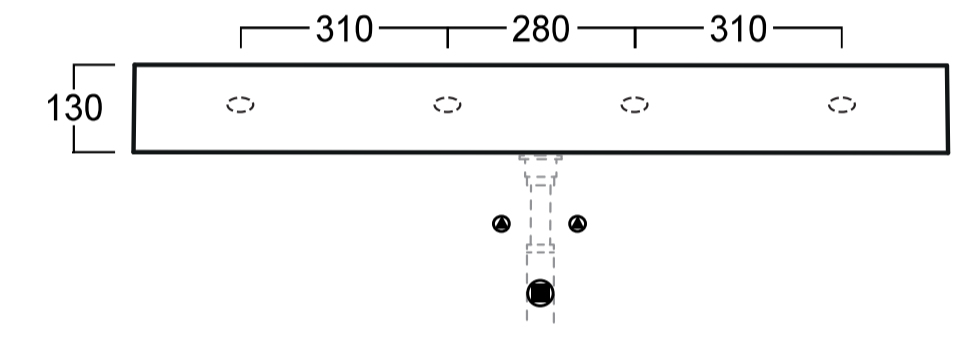

Fiji wastafel rechthoek 101x46, met kraangat
incl. keramische plug en bevestiging