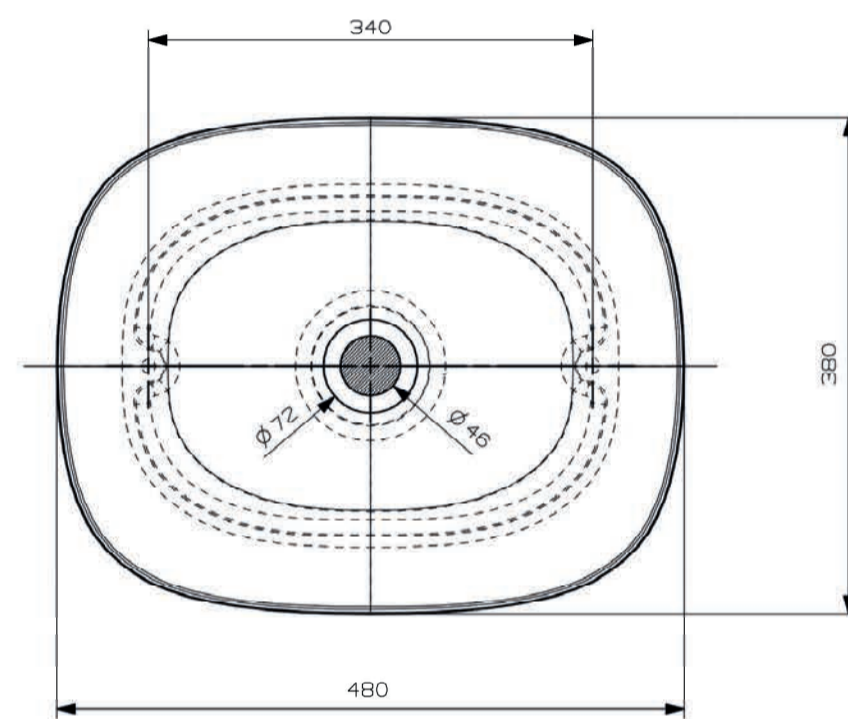

Mauma opzetkom rechthoek 48x38

LET OPI vaste plug toevoegen TVPMS

art. nr.	kleur	afmeting	materiaal
M08010_500	mat wit	480 x 380 x 125 mm	MineralSolid

gewicht	prijs
5,5 kg	€ 341,78