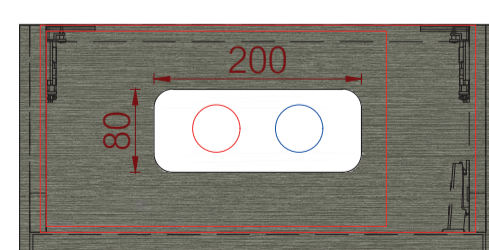

spoeibak kraan links
spoeibak kraan rechts