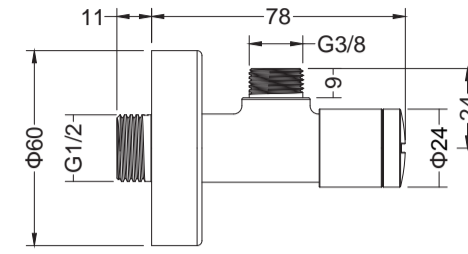

TTUV88500 Tuvalu hoekstopkraan
rond met filter

chrom	CH	€ 39,00
PVD kleuren	PBB, PBC, PBG, PBS	€ 79,00

TTUVBT0010 Tuvalu design bekersiston

chrom	CH	€ 65,00
PVD kleuren	PBB, PBC, PBG, PBS	€ 119,00

chrom

PVD kleuren