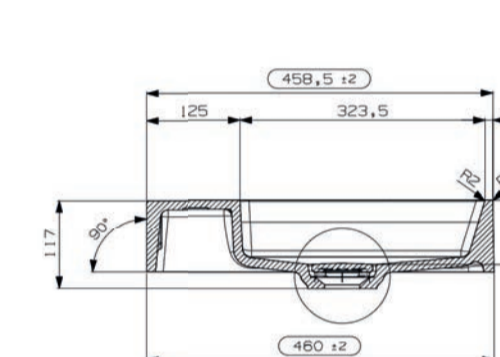

Tuvalu wastafels kunnen worden toegepast als opzetwastafel, wandbevestigde wastafel en als meubelwastafel op de Tuvalu en Mellow onderbouwkast.