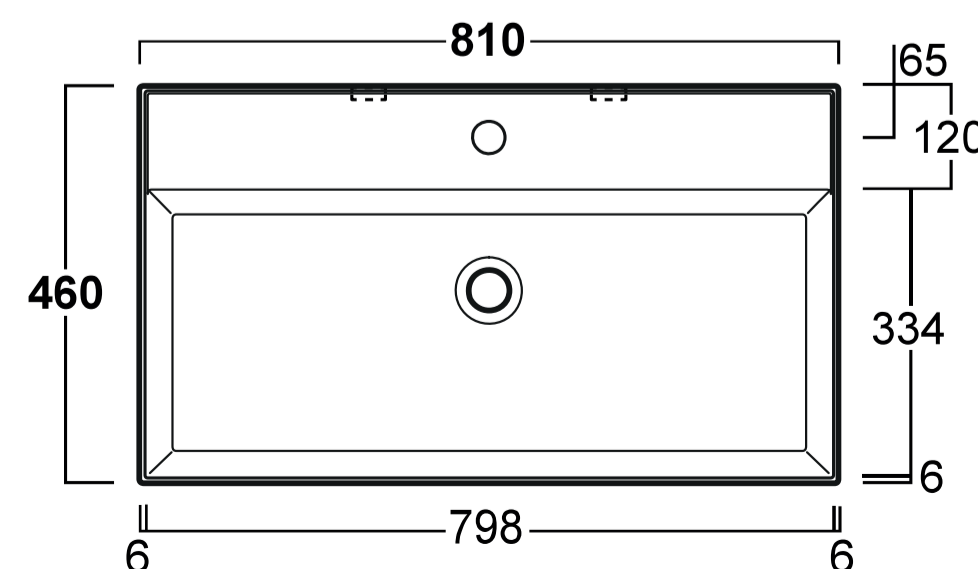

afmeting 810 x 460 x 130 mm
materiaal keramiek
gewicht 22 kg

art. nr.
TUVAG81-1-PLCE glans wit € 534,24
TUVAG81-1-PLCE42 mat wit € 722,40
TUVAG81-1-PLCE65 mat zwart € 722,40

Fiji wastafel rechthoek 91x46, zonder kraangat
incl. keramische plug en bevestiging

afmeting 910 x 460 x 130 mm
materiaal keramiek
gewicht 24,5 kg

art. nr.
TUVAG91-0-PLCE glans wit € 567,84
TUVAG91-0-PLCE42 mat wit € 762,72
TUVAG91-0-PLCE65 mat zwart € 762,72