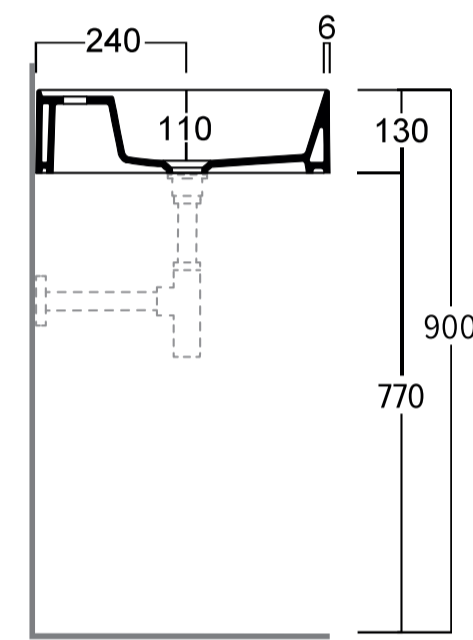

-- glans wit   42 mat wit   65 mat zwart

Fiji dubbele wastafel rechthoek 121x46, zonder kraangat

incl. keramische plug en bevestiging

afmeting	materiaal	gewicht
1210 x 460 x 130 mm	keramiek	34 kg

art. nr.	kleur	prijs
TUVAG121D-0-PLCE	glans wit	€ 853,44
TUVAG121D-0-PLCE42	mat wit	€ 1.122,24
TUVAG121D-0-PLCE65	mat zwart	€ 1.122,24

Fiji dubbele wastafel rechthoek 141x46, zonder kraangat

incl. keramische plug en bevestiging

afmeting	materiaal	gewicht
1410 x 460 x 130 mm	Keramiek	38 kg

art. nr.	kleur	prijs
TUVAG141D-0-PLCE	glans wit	€ 1.001,28
TUVAG141D-0-PLCE42	mat wit	€ 1.320,48
TUVAG141D-0-PLCE65	mat zwart	€ 1.320,48

Fiji dubbele wastafel rechthoek 121x46, met 2x kraangat

incl. keramische plug en bevestiging

afmeting	materiaal	gewicht
1210 x 460 x 130 mm	Keramiek	34 kg

art. nr.	kleur	prijs
TUVAG121D-2-PLCE	glans wit	€ 853,44
TUVAG121D-2-PLCE42	mat wit	€ 1.122,24
TUVAG121D-2-PLCE65	mat zwart	€ 1.122,24

Fiji dubbele wastafel rechthoek 141x46, met 2x kraangat

incl. keramische plug en bevestiging

afmeting	materiaal	gewicht
1410 x 460 x 130 mm	Keramiek	38 kg

art. nr.	kleur	prijs
TUVAG141D-2-PLCE	glans wit	€ 1.001,28
TUVAG141D-2-PLCE42	mat wit	€ 1.320,48
TUVAG141D-2-PLCE65	mat zwart	€ 1.320,48