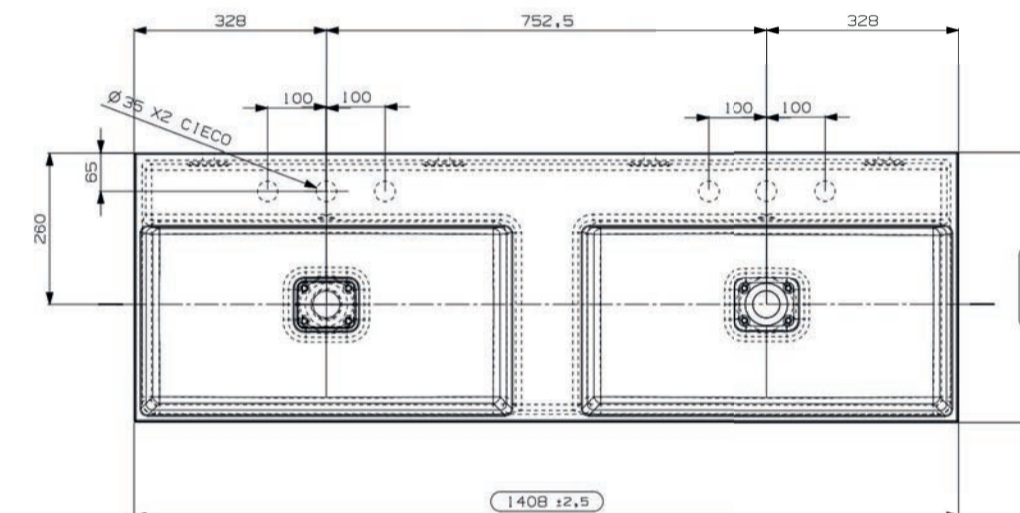

Tuvalu wastafels kunnen worden toegepast als opzetwastafel, wandbevestigde wastafel en als meubelwastafel op de Tuvalu en Mellow onderbouwkast.