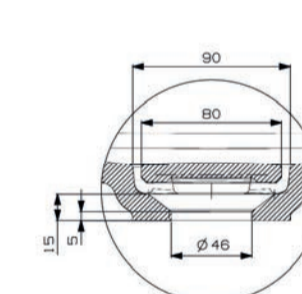

NTuvalu 100 wastafel 3.0, met 2x kraangat
incl. vaste plug en bevestiging, zonder overloop

art. nr.	kleur	afmeting	materiaal
M08312C500	mat wit	1005 x 460 x 95 mm	MineralSolid
M08312CBIA	glans wit	1005 x 460 x 95 mm	MineralMarmo

gewicht	prijs
20 kg	€ 675,82
20 kg	€ 675,82

Tuvalu wastafels kunnen worden toegepast als opzetwastafel, wandbevestigde wastafel en als meubelwastafel op de Tuvalu en Mellow onderbouwkast.