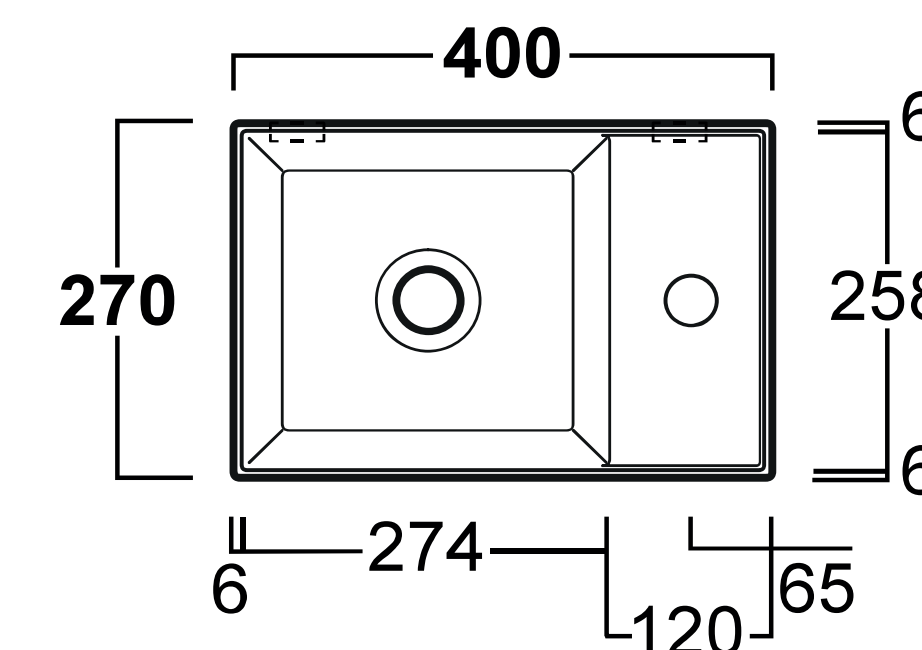

afmeting	materiaal	gewicht
400 x 270 x 130 mm	keramiek	8,5 kg
art. nr.	kleur	prijs
TUVAG40-1-PLCE	glans wit	€ 315,84
TUVAG40-1-PLCE42	mat wit	€ 413,28
TUVAG40-1-PLCE65	mat zwart	€ 413,28
TUVAG40-1-PLCE56	mat antraciet	€ 413,28
TUVAG40-1-PLCE58	mat sabia	€ 413,28
TUVAG40-1-PLCE61	mat groen	€ 413,28
TUVAG40-1-PLCE62	mat licht blauw	€ 413,28
TUVAG40-1-PLCE63	mat donker blauw	€ 413,28
TUVAG40-1-PLCE64	mat paars	€ 413,28
TUVAG40-1-PLCE66	mat cement	€ 413,28
TUVAG40-1-PLCE68	mat mokka	€ 413,28