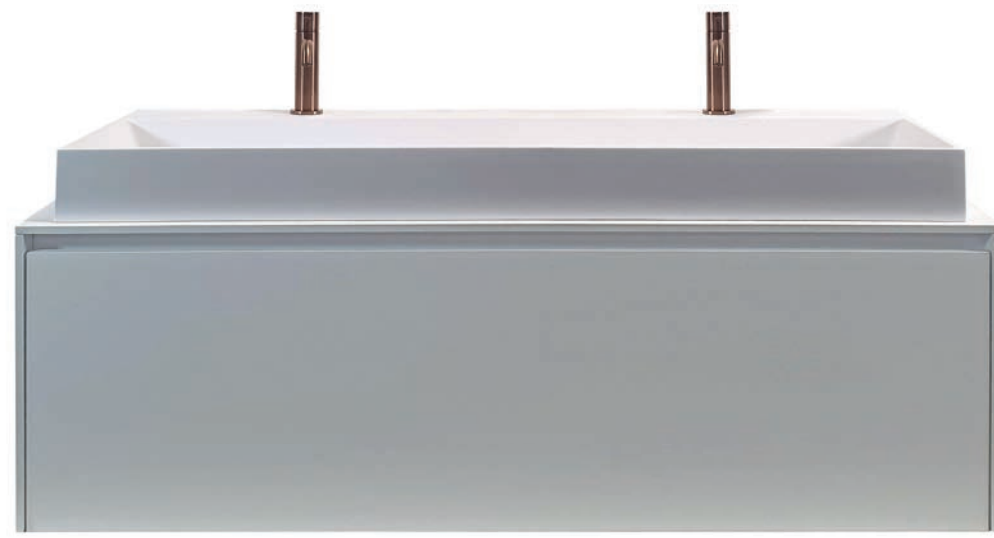

Vooraanzicht

Linker zijaanzicht

Bovenaanzicht

spoelbak Moorea
spoelbak Tuvalu

Mellow 128 wastafelonderbouwkast, met 1 grote lade, linnenstructuur

ontworpen door Lex de Gooijer
kan worden toegepast met Tuvalu 3.0 wastafels