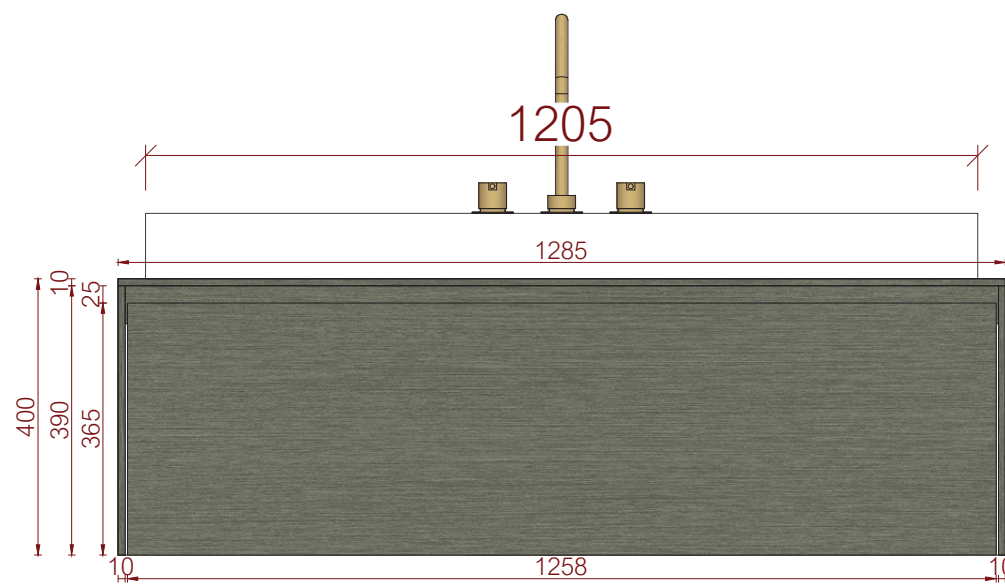

afmeting	materiaal	
1285 x 500 x 400 mm	HPL plaat	
art. nr.	kleur	prijs
#001LG128B071	wit	€ 1.437,99
#001LG128FB66	taupe	€ 1.437,99

Vooraanzicht

Linker zijaanzicht

Bovenaanzicht

spoelbak Moorea
spoelbak Tuvalu