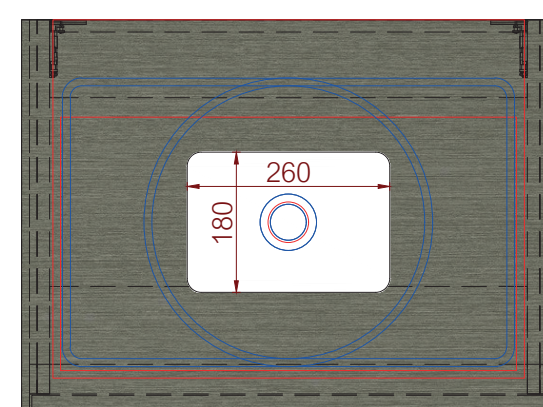

afmeting	materiaal	
685 x 500 x 400 mm	HPL plaat	
art. nr.	kleur	prijs
#001LG68B071	wit	€ 1.118,25
#001LG68FB66	taupe	€ 1.118,25

Vooranzicht

Linker zijaanzicht

Bovenaanzicht

spoelbak Moorea
spoelbak Tuvalu