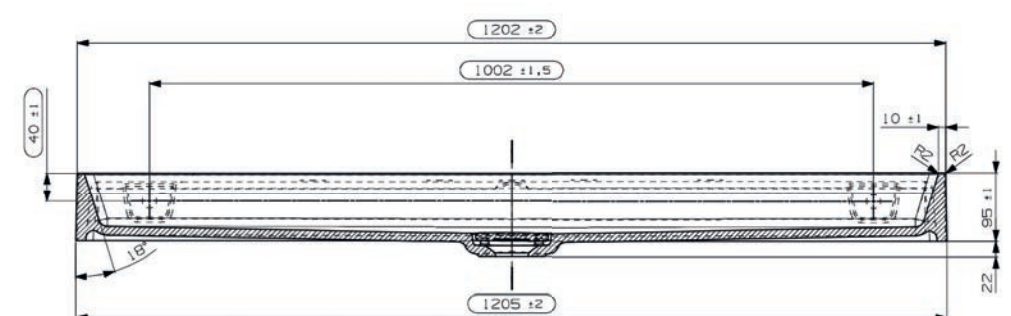

Tuvalu wastafels kunnen worden toegepast als opzetwastafel, wandbevestigde wastafel en als meubelwastafel op de Tuvalu en Mellow onderbouwkast.