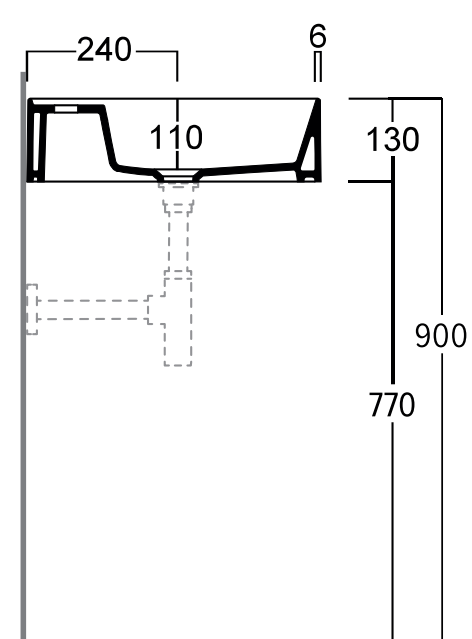

Fiji dubbele wastafel rechthoek 121x46, zonder kraangat

incl. keramische plug en bevestiging

afmeting	materiaal	gewicht
1210 x 460 x 130 mm	keramiek	34 kg
art. nr.	kleur	prijs
TUVAG121D-0-PLCE	glans wit	€ 853,44
TUVAG121D-0-PLCE42	mat wit	€ 1.122,24
TUVAG121D-0-PLCE65	mat zwart	€ 1.122,24