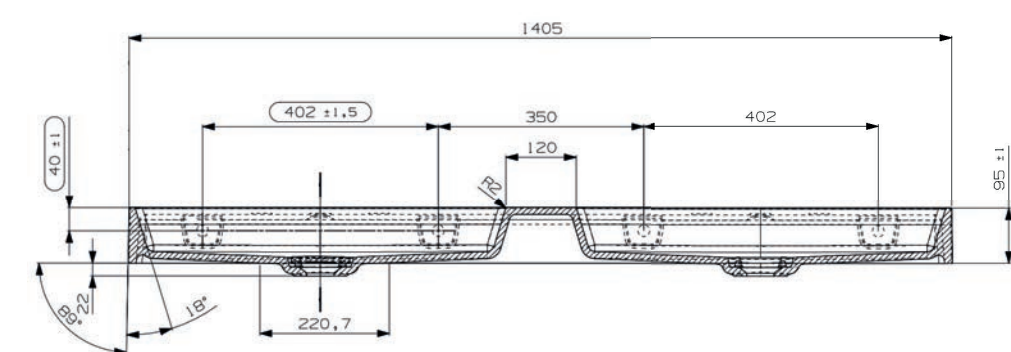

art. nr.	kleur	afmeting	materiaal
M08314B500	mat wit	1405 x 460 x 95 mm	MineralSolid
M08314BBIA	glans wit	1405 x 460 x 95 mm	MineralMarmo

gewicht	prijs
27,5 kg	€ 962,47
27,5 kg	€ 962,47

Tuvalu wastafels kunnen worden toegepast als opzetwastafel, wandbevestigde wastafel en als meubelwastafel op de Tuvalu en Mellow onderbouwkast.