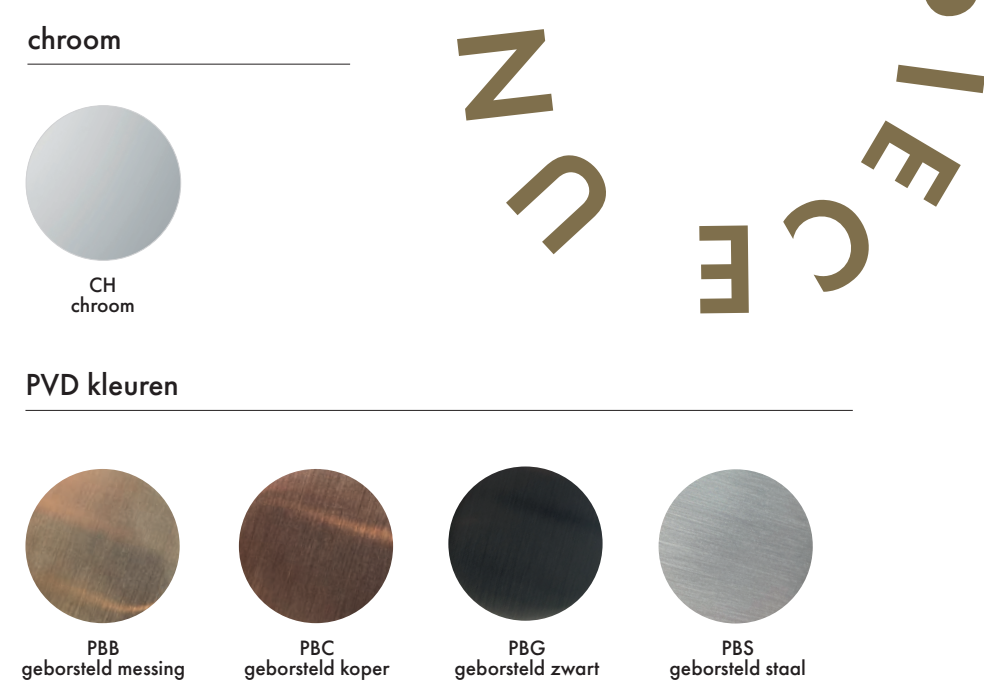

pluggen

Tortu vaste plug met logo

art. nr.	kleur	materiaal	prijs
TVPMS	mat wit	MineralSolid	€ 138,57
TVPMM	glans wit	MineralMarmo	€ 138,57

Tortu keramische pop-up plug met logo

art. nr.	kleur	prijs
PLCE	glans wit	€ 73,92
PLCE42	mat wit	€ 73,92
PLCE65	mat zwart	€ 73,92
PLCE56	mat antraciet	€ 73,92
PLCE58	mat sabia	€ 73,92
PLCE61	mat groen	€ 73,92
PLCE62	mat licht blauw	€ 73,92
PLCE63	mat donker blauw	€ 73,92
PLCE64	mat paars	€ 73,92
PLCE66	mat cement	€ 73,92
PLCE68	mat mokka	€ 73,92

Tortu chroom/PVD pop-up plug

art. nr.	kleur	prijs
TTVPP CH	chroom	€ 35,00
TTVPP PBB	geborsteld messing	€ 75,00
TTVPP PBC	geborsteld koper	€ 75,00
TTVPP PBG	geborsteld zwart	€ 75,00
TTVPP PBS	geborsteld staal	€ 75,00

chrom

CH
chrom

PVD kleuren

PBB
geborsteld messing

PBC
geborsteld koper

PBG
geborsteld zwart

PBS
geborsteld staal

schoonmaak en onderhoud