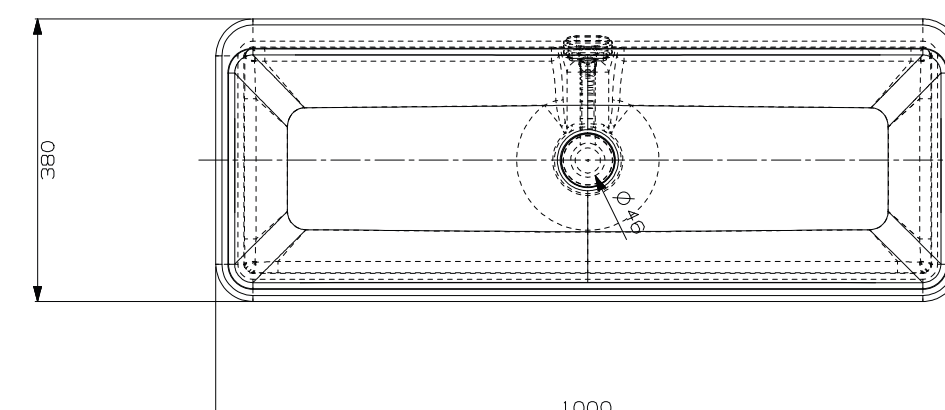

Metropol opzetkom rechthoek 100x38

ontwerp Thijs Smeets, incl. overloop en pop-up plug

art. nr.	kleur	afmeting	materiaal	gewicht	prijs
C01025AB34	mat wit	1000 x 380 x 110 mm	Cristalplant	21 kg	€ 865,92