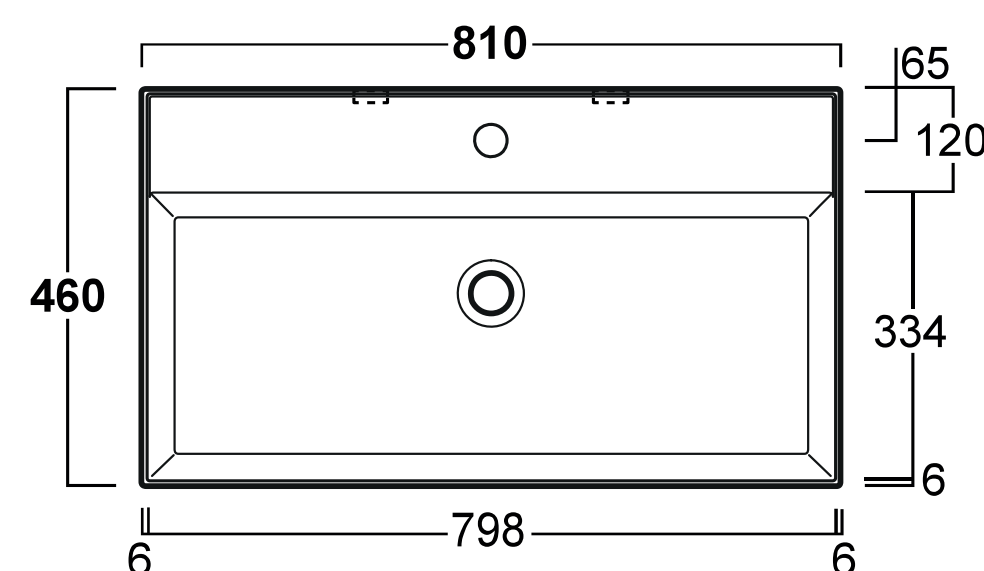

afmeting	materiaal	gewicht
810 x 460 x 130 mm	keramiek	22 kg
art. nr.	kleur	prijs
TUVAG81-1-PLCE	glans wit	€ 534,24
TUVAG81-1-PLCE42	mat wit	€ 722,40
TUVAG81-1-PLCE65	mat zwart	€ 722,40

Fiji wastafel rechthoek 91x46, met kraangat
incl. keramische plug en bevestiging