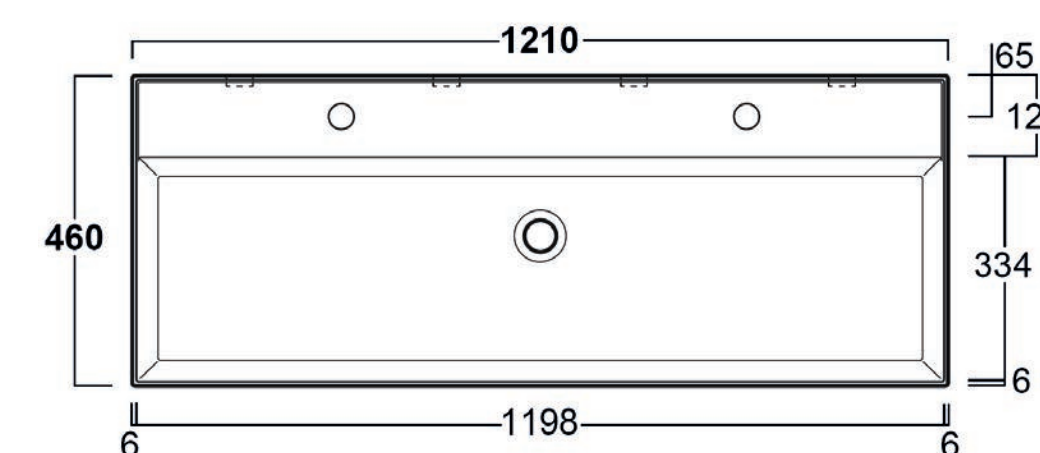

afmeting	materiaal	gewicht
1010 x 460 x 130 mm	keramiek	27 kg
art. nr.	kleur	prijs
TUVAG101-0-PLCE	glans wit	€ 601,44
TUVAG101-0-PLCE42	mat wit	€ 813,12
TUVAG101-0-PLCE65	mat zwart	€ 813,12

afmeting	materiaal	gewicht
1010 x 460 x 130 mm	keramiek	27 kg
art. nr.	kleur	prijs
TUVAG101-1-PLCE	glans wit	€ 601,44
TUVAG101-1-PLCE42	mat wit	€ 813,12
TUVAG101-1-PLCE65	mat zwart	€ 813,12

afmeting	materiaal	gewicht
1210 x 460 x 130 mm	keramiek	32 kg
art. nr.	kleur	prijs
TUVAG121-0-PLCE	glans wit	€ 739,20
TUVAG121-0-PLCE42	mat wit	€ 981,12
TUVAG121-0-PLCE65	mat zwart	€ 981,12

afmeting	materiaal	gewicht
1210 x 460 x 130 mm	keramiek	32 kg
art. nr.	kleur	prijs
TUVAG121-2-PLCE	glans wit	€ 739,20
TUVAG121-2-PLCE42	mat wit	€ 981,12
TUVAG121-2-PLCE65	mat zwart	€ 981,12