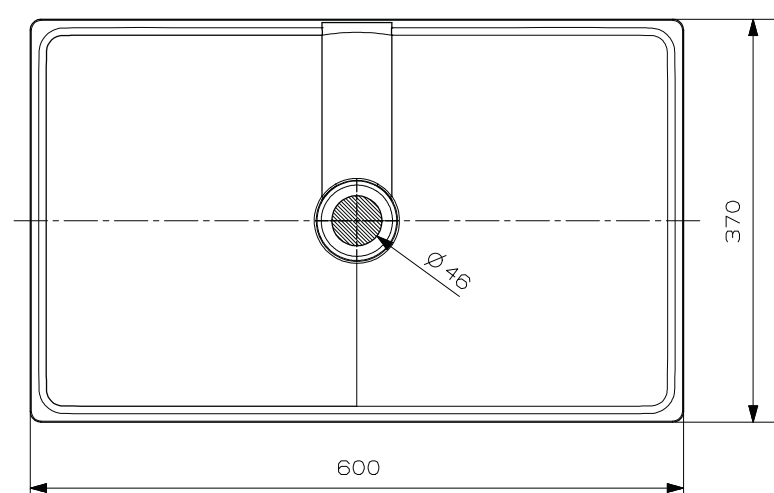

Drift opzetkom rechthoek 60x37

Ontwerp Mariska Jagt, incl. vaste plug

art. nr.	kleur	afmeting	materiaal	gewicht	prijs
C01012AE34	mat wit	600 x 370 x 160 mm	Cristalplant	14,5 kg	€ 652,11