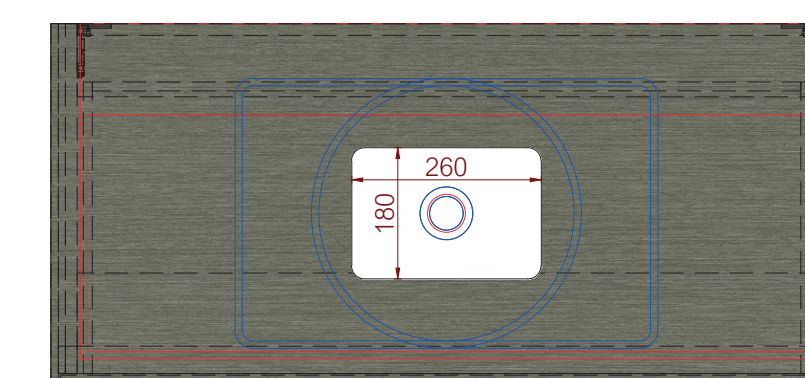

spoelbak Moorea
spoelbak Tuvalu