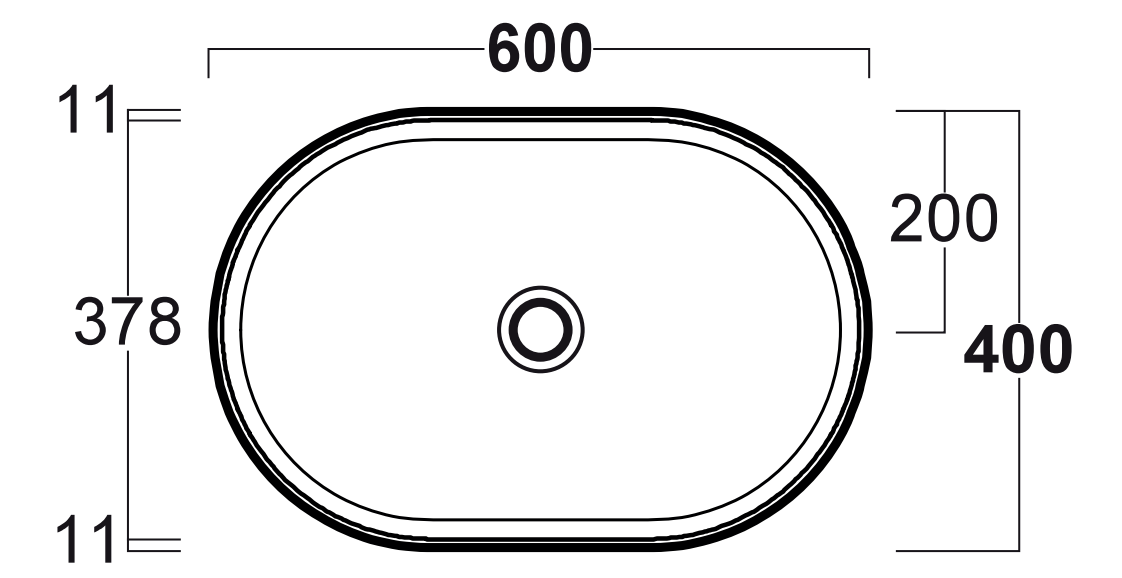

Nauru opzetkom rechthoek 60x40

incl. keramische plug

afmeting	materiaal	gewicht
600 x 400 x 125 mm	keramiek	13 kg
art. nr.	kleur	prijs
TUVNA60-PLCE	glans wit	€ 420,00
TUVNA60-PLCE42	mat wit	€ 564,48
TUVNA60-PLCE65	mat zwart	€ 564,48
TUVNA60-PLCE56	mat antraciet	€ 564,48
TUVNA60-PLCE58	mat sabia	€ 564,48
TUVNA60-PLCE61	mat groen	€ 564,48
TUVNA60-PLCE62	mat licht blauw	€ 564,48
TUVNA60-PLCE63	mat donker blauw	€ 564,48
TUVNA60-PLCE64	mat paars	€ 564,48
TUVNA60-PLCE66	mat cement	€ 564,48
TUVNA60-PLCE68	mat mokka	€ 564,48

Nauru opzetkom vierkant 40x40

incl. keramische plug

afmeting	materiaal	gewicht
400 x 400 x 125 mm	keramiek	10 kg
art. nr.	kleur	prijs
TUVNA40-PLCE	glans wit	€ 383,04
TUVNA40-PLCE42	mat wit	€ 500,64
TUVNA40-PLCE65	mat zwart	€ 500,64
TUVNA40-PLCE56	mat antraciet	€ 500,64
TUVNA40-PLCE58	mat sabia	€ 500,64
TUVNA40-PLCE61	mat groen	€ 500,64
TUVNA40-PLCE62	mat licht blauw	€ 500,64
TUVNA40-PLCE63	mat donker blauw	€ 500,64
TUVNA40-PLCE64	mat paars	€ 500,64
TUVNA40-PLCE66	mat cement	€ 500,64
TUVNA40-PLCE68	mat mokka	€ 500,64

Nauru opzetkom rond 40

incl. keramische plug

afmeting	materiaal	gewicht
Ø 400 x 125 mm	keramiek	10 kg
art. nr.	kleur	prijs
TUVNAO40-PLCE	glans wit	€ 383,04
TUVNAO40-PLCE42	mat wit	€ 500,64
TUVNAO40-PLCE65	mat zwart	€ 500,64
TUVNAO40-PLCE56	mat antraciet	€ 500,64
TUVNAO40-PLCE58	mat sabia	€ 500,64
TUVNAO40-PLCE61	mat groen	€ 500,64
TUVNAO40-PLCE62	mat licht blauw	€ 500,64
TUVNAO40-PLCE63	mat donker blauw	€ 500,64
TUVNAO40-PLCE64	mat paars	€ 500,64
TUVNAO40-PLCE66	mat cement	€ 500,64
TUVNAO40-PLCE68	mat mokka	€ 500,64

Nauru opzetkom stadium 60x40

incl. keramische plug