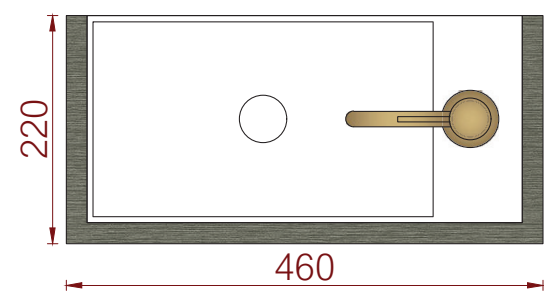

spoelbak kraan links
spoelbak kraan rechts