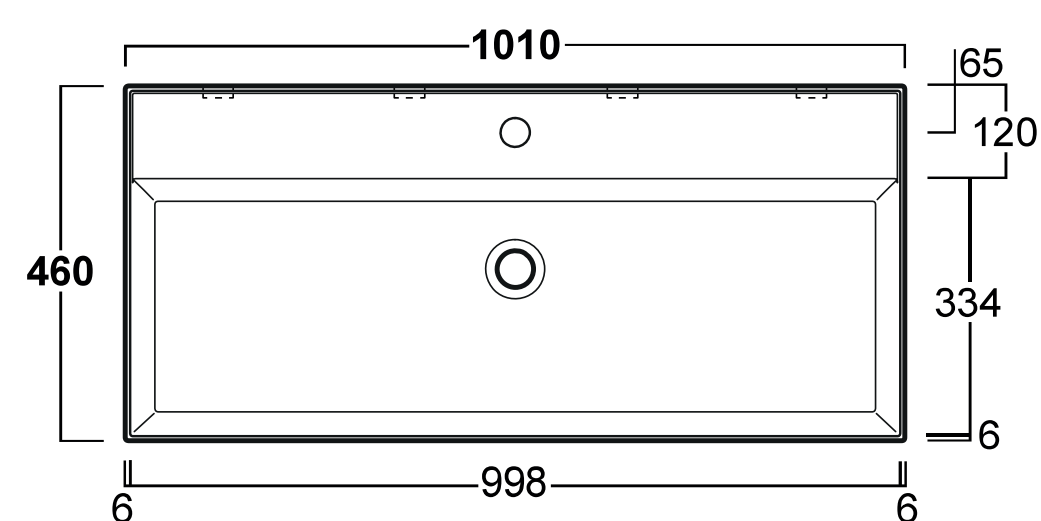

afmeting	materiaal	gewicht
1010 x 460 x 130 mm	keramiek	27 kg
art. nr.	kleur	prijs
TUVAG101-1-PLCE	glans wit	€ 601,44
TUVAG101-1-PLCE42	mat wit	€ 813,12
TUVAG101-1-PLCE65	mat zwart	€ 813,12

Fiji wastafel rechthoek 121x46, zonder kraangat
incl. keramische plug en bevestiging

afmeting	materiaal	gewicht
1210 x 460 x 130 mm	keramiek	32 kg
art. nr.	kleur	prijs
TUVAG121-0-PLCE	glans wit	€ 739,20
TUVAG121-0-PLCE42	mat wit	€ 981,12
TUVAG121-0-PLCE65	mat zwart	€ 981,12