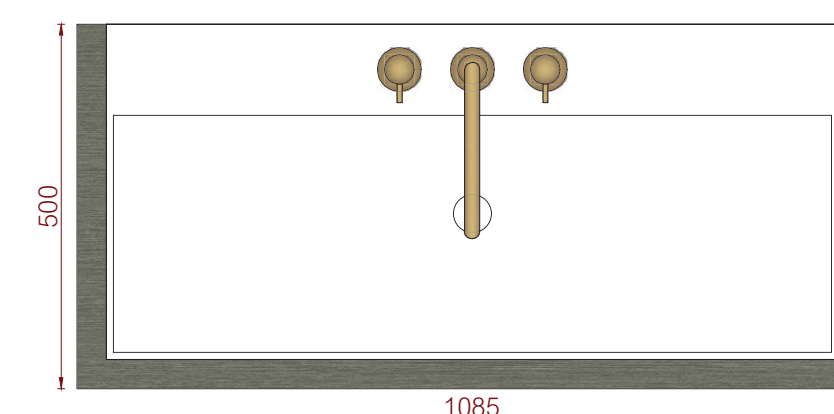

Bovenaanzicht