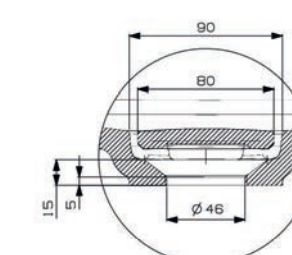

art. nr.	kleur	afmeting	materiaal
M08314B500	mat wit	1405 x 460 x 95 mm	MineralSolid
M08314BBIA	glans wit	1405 x 460 x 95 mm	MineralMarmo

gewicht	prijs
27,5 kg	€ 962,47
27,5 kg	€ 962,47

Tuvalu wastafels kunnen worden toegepast als opzetwastafel, wandbevestigde wastafel en als meubelwastafel op de Tuvalu en Mellow onderbouwkast.