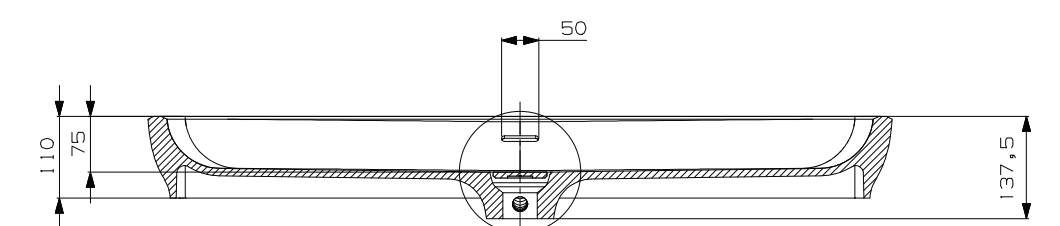

Metropol opzetkom rechthoek 100x38

ontwerp Thijs Smeets, incl. overloop en pop-up plug

art. nr.	kleur	afmeting	materiaal	gewicht	prijs
C01025AB34	mat wit	1000 x 380 x 110 mm	Cristalplant	21 kg	€ 865,92