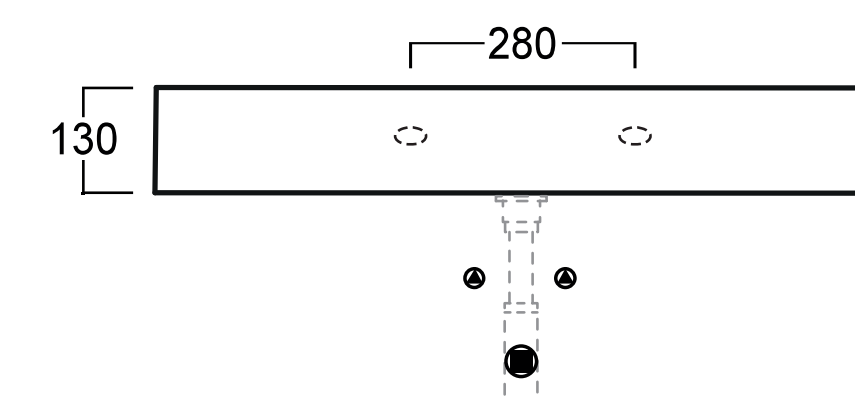

Fiji wastafel rechthoek 81x46, met kraangat
incl. keramische plug en bevestiging