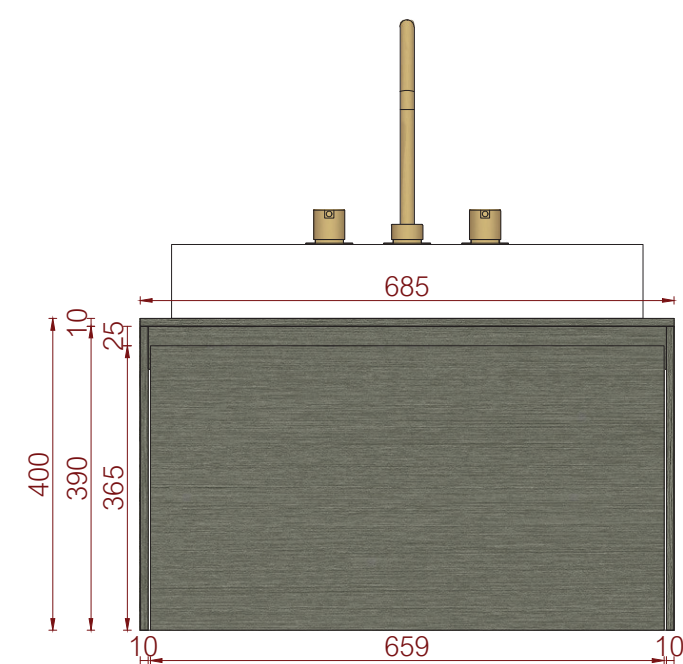

afmeting	materiaal	
685 x 500 x 400 mm	HPL plaat	
art. nr.	kleur	prijs
#001LG68B071	wit	€ 1.118,25
#001LG68FB66	taupe	€ 1.118,25

Vooranzicht

Linker zijaanzicht

Bovenaanzicht

spoelbak Moorea
spoelbak Tuvalu