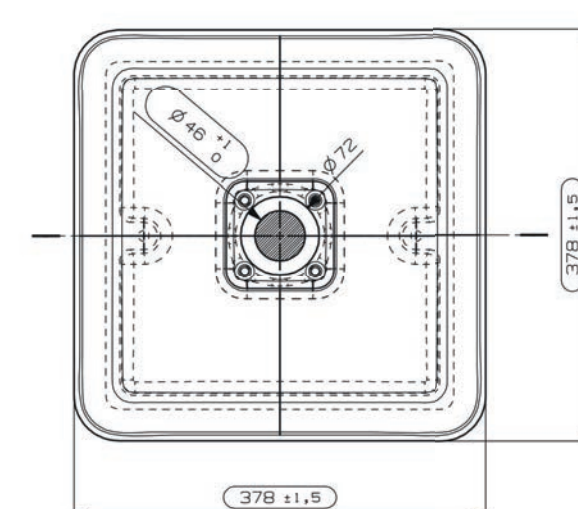

art. nr.	kleur	afmeting	materiaal	gewicht	prijs
M07340A500	mat wit	380 x 380 x 140 mm	MineralSolid	6,5 kg	€ 326,34
M07340ABIA	glans wit	380 x 380 x 140 mm	MineralMarmo	6,5 kg	€ 326,34