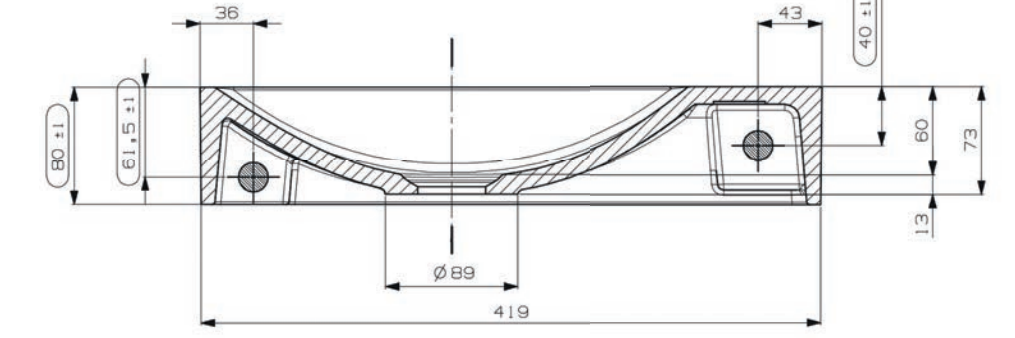

FINEST SELECTION

Tuvalu fontein rechthoek 42x20, links

zonder kraangat, afleg links, incl. bevestiging
LET OP! vaste plug toevoegen TVPMS/TVPMM

art. nr.	kleur	afmeting	materiaal	gewicht	prijs
M07763B500	mat wit	420 x 200 x 80 mm	MineralSolid	4 kg	€ 252,11
M07763BBIA	glans wit	420 x 200 x 80 mm	MineralMarmo	4 kg	€ 252,11

Tuvalu fontein rechthoek 42x20, links

met kraangat, afleg links, incl. bevestiging
LET OP! vaste plug toevoegen TVPMS/TVPMM

art. nr.	kleur	afmeting	materiaal	gewicht	prijs
M07763C500	mat wit	420 x 200 x 80 mm	MineralSolid	4 kg	€ 252,11
M07763CBIA	glans wit	420 x 200 x 80 mm	MineralMarmo	4 kg	€ 252,11

Tuvalu fontein rechthoek 42x20, rechts

zonder kraangat, afleg rechts, incl. bevestiging
LET OP! vaste plug toevoegen TVPMS/TVPMM

art. nr.	kleur	afmeting	materiaal	gewicht	prijs
M07763D500	mat wit	420 x 200 x 80 mm	MineralSolid	4 kg	€ 252,11
M07763DBIA	glans wit	420 x 200 x 80 mm	MineralMarmo	4 kg	€ 252,11

Tuvalu fontein rechthoek 42x20, rechts

met kraangat, afleg rechts, incl. bevestiging
LET OP! vaste plug toevoegen TVPMS/TVPMM

art. nr.	kleur	afmeting	materiaal	gewicht	prijs
M07763E500	mat wit	420 x 200 x 80 mm	MineralSolid	4 kg	€ 252,11
M07763EBIA	glans wit	420 x 200 x 80 mm	MineralMarmo	4 kg	€ 252,11