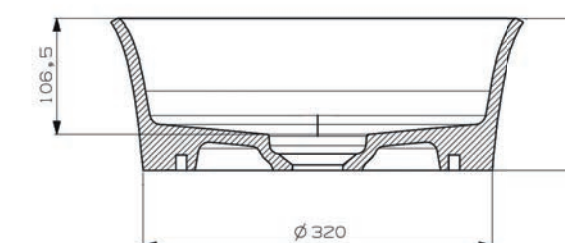

art. nr.	kleur	afmeting	materiaal	gewicht	prijs
M07341A500	mat wit	Ø 380 x 140 mm	MineralSolid	5 kg	€ 340,69
M07341ABIA	glans wit	Ø 380 x 140 mm	MineralMarmo	5 kg	€ 340,69