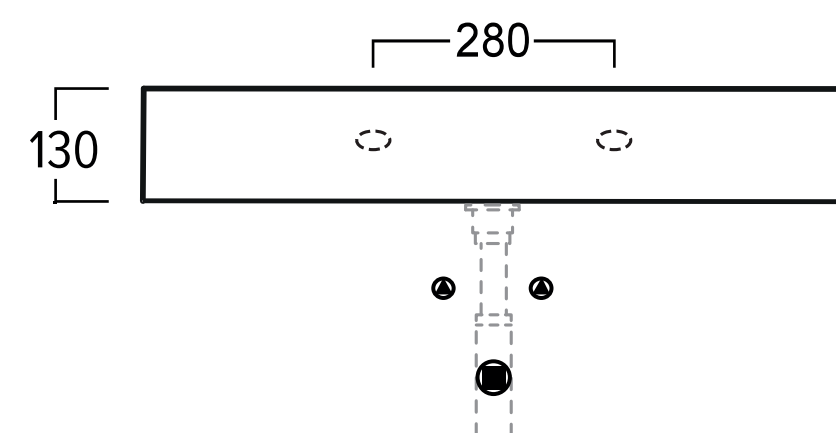

afmeting	materiaal	gewicht
810 x 460 x 130 mm	keramiek	22 kg
art. nr.	kleur	prijs
TUVAG81-0-PLCE	glans wit	€ 534,24
TUVAG81-0-PLCE42	mat wit	€ 722,40
TUVAG81-0-PLCE65	mat zwart	€ 722,40

Fiji wastafel rechthoek 91x46, zonder kraangat
incl. keramische plug en bevestiging

afmeting	materiaal	gewicht
910 x 460 x 130 mm	keramiek	24,5 kg
art. nr.	kleur	prijs
TUVAG91-0-PLCE	glans wit	€ 567,84
TUVAG91-0-PLCE42	mat wit	€ 762,72
TUVAG91-0-PLCE65	mat zwart	€ 762,72