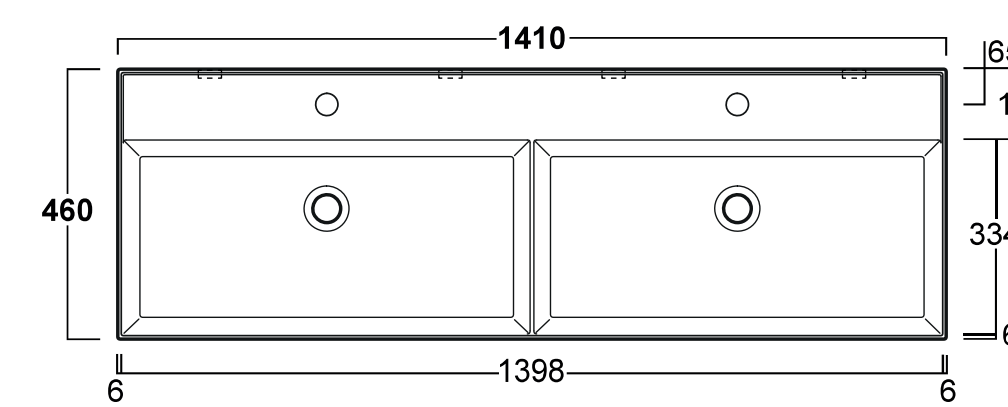

Fiji dubbele wastafel rechthoek 141x46, met 2x kraangat

incl. keramische plug en bevestiging

afmeting	materiaal	gewicht
1410 x 460 x 130 mm	Keramiek	38 kg
art. nr.	kleur	prijs
TUVAG141D-2-PLCE	glans wit	€ 1.001,28
TUVAG141D-2-PLCE42	mat wit	€ 1.320,48
TUVAG141D-2-PLCE65	mat zwart	€ 1.320,48