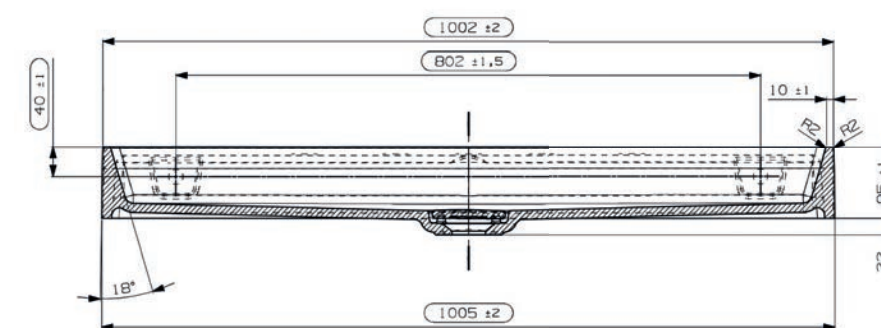

art. nr.	kleur	afmeting	materiaal	gewicht	prijs
M08312C500	mat wit	1005 x 460 x 95 mm	MineralSolid	20 kg	€ 675,82
M08312CBIA	glans wit	1005 x 460 x 95 mm	MineralMarmo	20 kg	€ 675,82