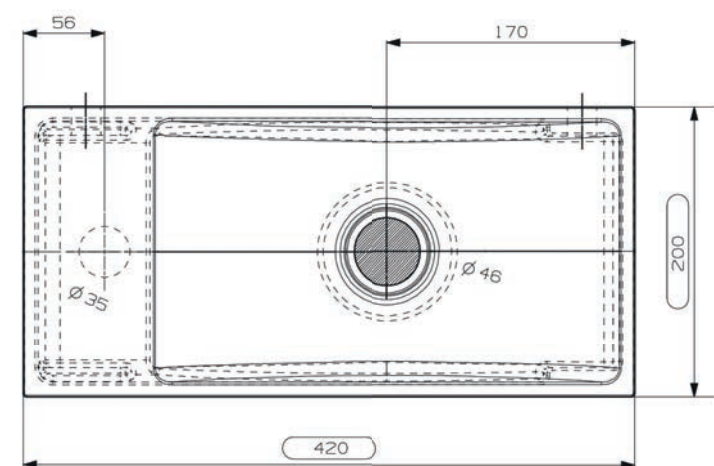

Tuvalu fontein rechthoek 42x20, links

met kraangat, afleg links, incl. bevestiging
LET OP! vaste plug toevoegen TVPMS/TVPMM

art. nr.	kleur	afmeting	materiaal	gewicht	prijs
M07763C500	mat wit	420 x 200 x 80 mm	MineralSolid	4 kg	€ 252,11
M07763CBIA	glans wit	420 x 200 x 80 mm	MineralMarmo	4 kg	€ 252,11

Tuvalu fontein rechthoek 42x20, rechts

zonder kraangat, afleg rechts, incl. bevestiging
LET OP! vaste plug toevoegen TVPMS/TVPMM

art. nr.	kleur	afmeting	materiaal	gewicht	prijs
M07763D500	mat wit	420 x 200 x 80 mm	MineralSolid	4 kg	€ 252,11
M07763DBIA	glans wit	420 x 200 x 80 mm	MineralMarmo	4 kg	€ 252,11