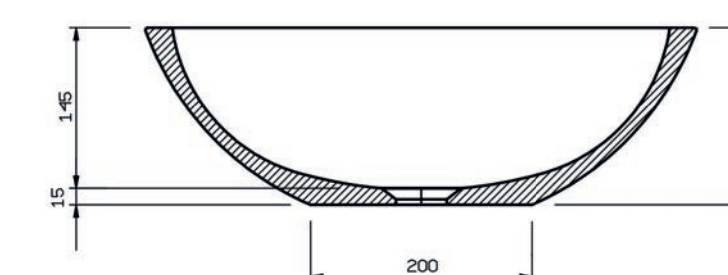

Tonga opzetkom ovaal 50x35

LET OP! vaste plug toevoegen TVPMS/TVPM

art. nr.	kleur	afmeting	materiaal	gewicht	prijs
M06622A500	mat wit	500 x 350 x 160 mm	MineralSolid	7 kg	€ 240,73
M06622ABIA	glans wit	500 x 350 x 160 mm	MineralMarmo	7 kg	€ 240,73