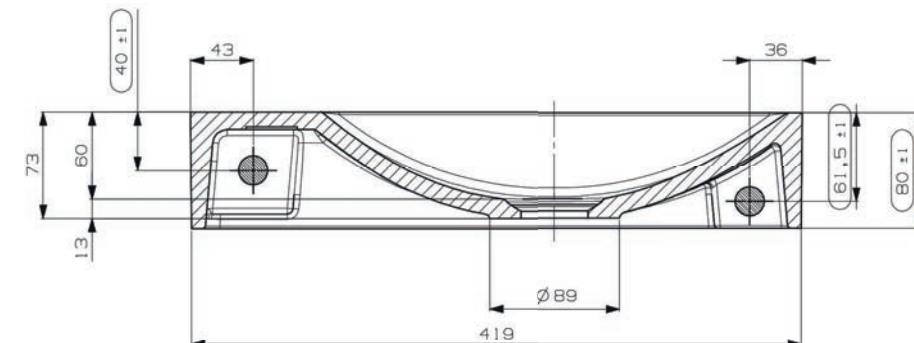

Tuvalu fontein rechthoek 42x20, links

met kraangat, afleg links, incl. bevestiging
LET OP! vaste plug toevoegen TVPMS/TVPMM

art. nr.	kleur	afmeting	materiaal	gewicht	prijs
M07763C500	mat wit	420 x 200 x 80 mm	MineralSolid	4 kg	€ 252,11
M07763CBIA	glans wit	420 x 200 x 80 mm	MineralMarmo	4 kg	€ 252,11

Tuvalu fontein rechthoek 42x20, rechts

zonder kraangat, afleg rechts, incl. bevestiging
LET OP! vaste plug toevoegen TVPMS/TVPMM

art. nr.	kleur	afmeting	materiaal	gewicht	prijs
M07763D500	mat wit	420 x 200 x 80 mm	MineralSolid	4 kg	€ 252,11
M07763DBIA	glans wit	420 x 200 x 80 mm	MineralMarmo	4 kg	€ 252,11