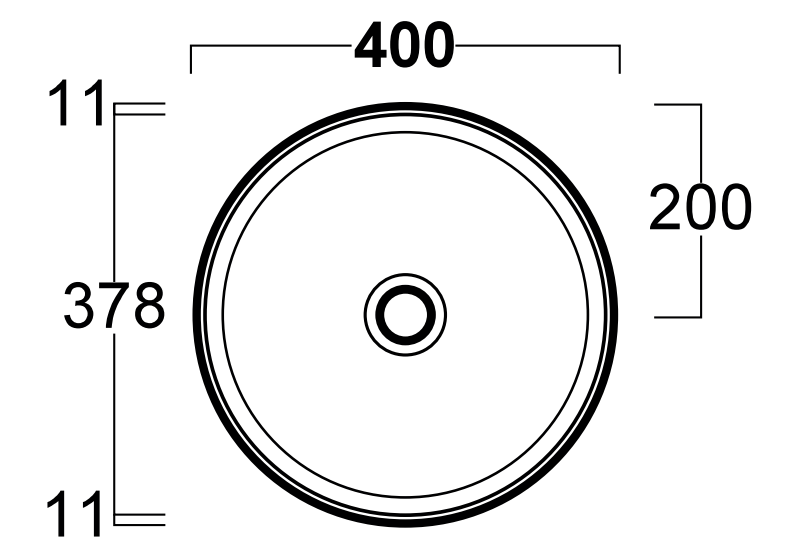

Nauru opzetkom stadium 60x40

incl. keramische plug

afmeting	materiaal	gewicht
600 x 400 x 125 mm	keramiek	13 kg
art. nr.	kleur	prijs
TUVNAS60-PLCE	glans wit	€ 420,00
TUVNAS60-PLCE42	mat wit	€ 564,48
TUVNAS60-PLCE65	mat zwart	€ 564,48
TUVNAS60-PLCE56	mat antraciet	€ 564,48
TUVNAS60-PLCE58	mat sabia	€ 564,48
TUVNAS60-PLCE61	mat groen	€ 564,48
TUVNAS60-PLCE62	mat licht blauw	€ 564,48
TUVNAS60-PLCE63	mat donker blauw	€ 564,48
TUVNAS60-PLCE64	mat paars	€ 564,48
TUVNAS60-PLCE66	mat cement	€ 564,48
TUVNAS60-PLCE68	mat mokka	€ 564,48