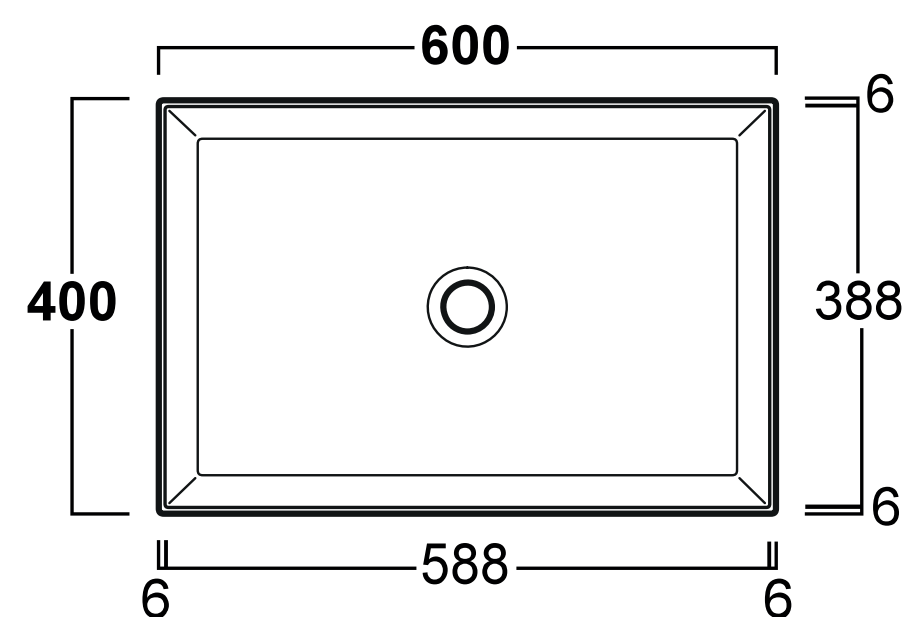

Fiji opzetkom rechthoek 60x40

incl. keramische plug

afmeting	materiaal	gewicht
600 x 400 x 130 mm	keramiek	14 kg
art. nr.	kleur	prijs
TUVAG60-PLCE	glans wit	€ 443,52
TUVAG60-PLCE42	mat wit	€ 591,36
TUVAG60-PLCE65	mat zwart	€ 591,36