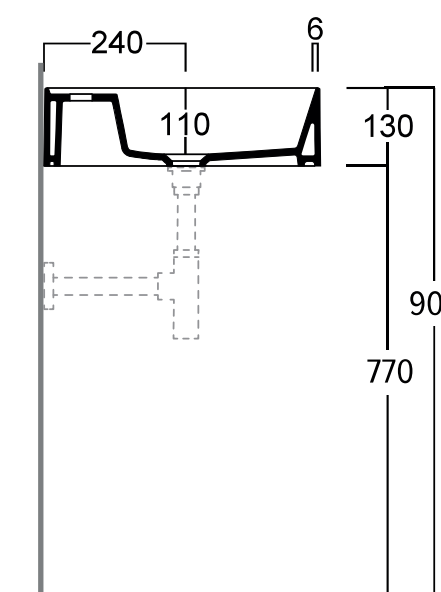

Fiji dubbele wastafel rechthoek 141x46, zonder kraangat

incl. keramische plug en bevestiging

afmeting	materiaal	gewicht
1410 x 460 x 130 mm	Keramiek	38 kg
art. nr.	kleur	prijs
TUVAG141D-0-PLCE	glans wit	€ 1.001,28
TUVAG141D-0-PLCE42	mat wit	€ 1.320,48
TUVAG141D-0-PLCE65	mat zwart	€ 1.320,48