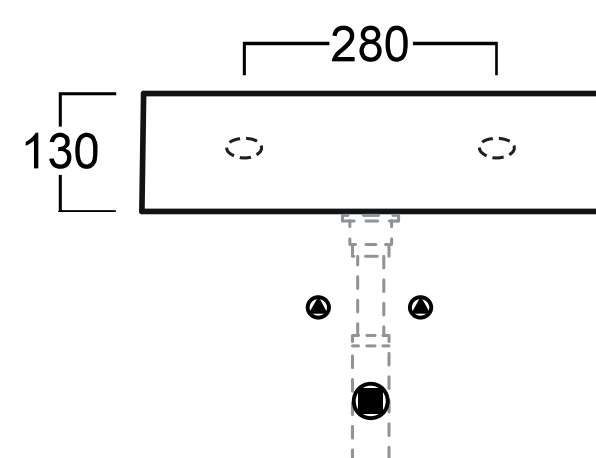

afmeting	materiaal	gewicht
510 x 460 x 130 mm	keramiek	14 kg
art. nr.	kleur	prijs
TUVAG51-0-PLCE	glans wit	€ 426,72
TUVAG51-0-PLCE42	mat wit	€ 567,84
TUVAG51-0-PLCE65	mat zwart	€ 567,84

Fiji wastafel rechthoek 51x46, met kraangat
incl. keramische plug en bevestiging

afmeting	materiaal	gewicht
510 x 460 x 130 mm	keramiek	14 kg
art. nr.	kleur	prijs
TUVAG51-1-PLCE	glans wit	€ 426,72
TUVAG51-1-PLCE42	mat wit	€ 567,84
TUVAG51-1-PLCE65	mat zwart	€ 567,84