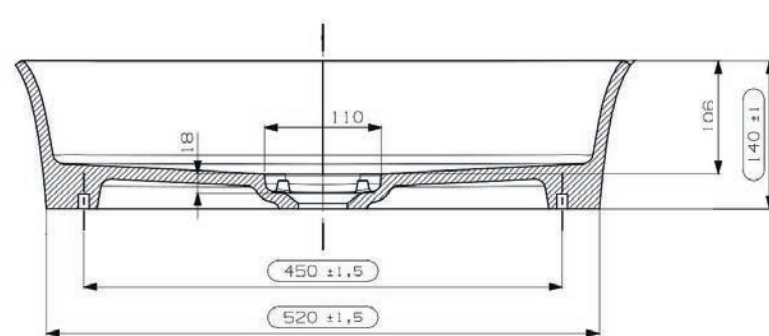

Samar opzetkom rechthoek 58x38
incl. vaste plug

art. nr.	kleur	afmeting	materiaal	gewicht	prijs
M07339A500	mat wit	580 x 380 x 140 mm	MineralSolid	9 kg	€ 365,30
M07339ABIA	glans wit	580 x 380 x 140 mm	MineralMarmo	9 kg	€ 365,30