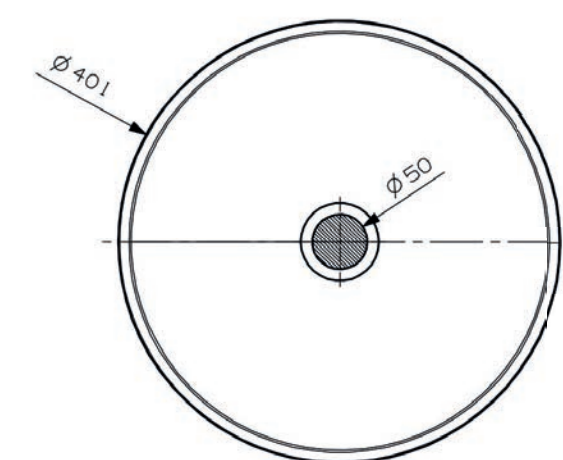

Palau opzetkom rond 40

LET OP! vaste plug toevoegen TVPMS/TVPM

art. nr.	kleur	afmeting	materiaal	gewicht	prijs
M06951A500	mat wit	Ø 400 x 150 mm	MineralSolid	5 kg	€ 287,10
M06951ABIA	glans wit	Ø 400 x 150 mm	MineralMarmo	5 kg	€ 287,10