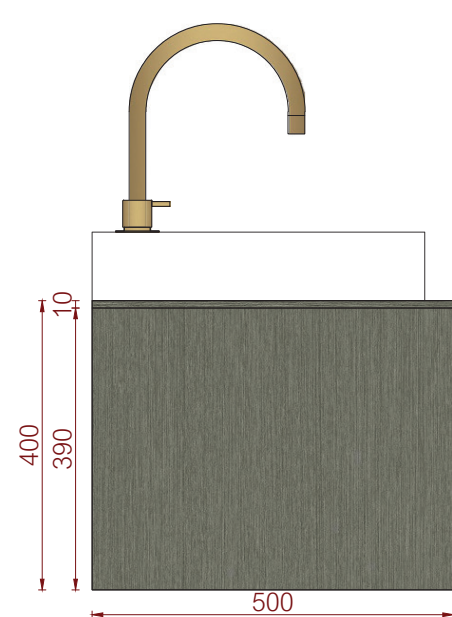

art. nr.	kleur	prijs
#001LG88B071	wit	€ 1.181,25
#001LG88FB66	taupe	€ 1.181,25

Mellow 108 wastafelonderbouwkast, met 1 grote lade, linnenstructuur

ontworpen door Lex de Gooijer
kan worden toegepast met Tuvalu 3.0 wastafels

afmeting	materiaal
1085 x 500 x 400 mm	HPL plaat

art. nr.	kleur	prijs
#001LG108B071	wit	€ 1.244,25
#001LG108FB66	taupe	€ 1.244,25

Vooraanzicht

Linker zijaanzicht

Bovenaanzicht

spoelbak Moorea
spoelbak Tuvalu