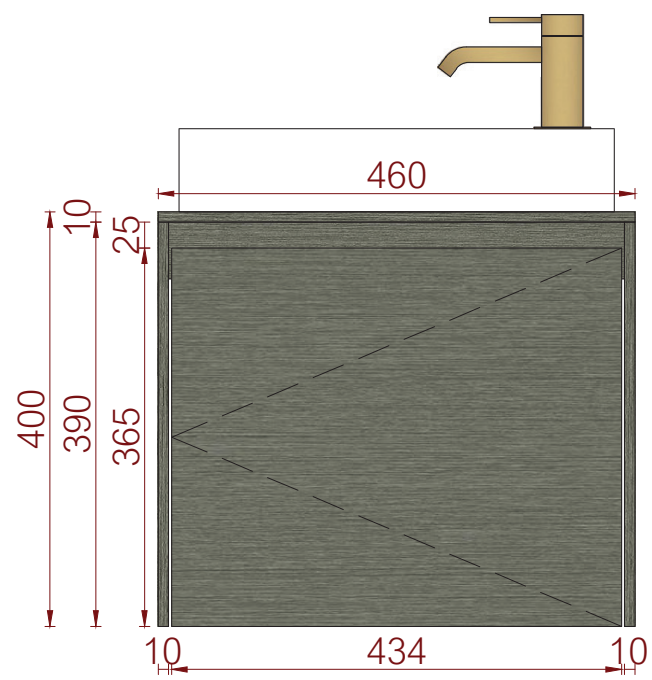

afmeting	materiaal	
1285 x 500 x 400 mm	HPL plaat	
art. nr.	kleur	prijs
#001LG128B071	wit	€ 1.437,99
#001LG128FB66	taupe	€ 1.437,99

Vooraanzicht

Linker zijaanzicht

Bovenaanzicht

spoelbak Moorea
spoelbak Tuvalu

wit

taupe

Mellow 46 wastafelonderbouwkast, met 1 deur,
linnenstructuur

ontworpen door Lex de Gooijer
kan worden toegepast met Tuvalu en Fiji 20x40 fonteintjes

afmeting	materiaal	art. nr.	kleur	scharnieren	prijs
460 x 220 x 400 mm	HPL plaat	#001LG46B071L	wit	L	€ 665,34
		#001LG46B071R	wit	R	€ 665,34
		#001LG46FB66L	taupe	L	€ 665,34
		#001LG46FB66R	taupe	R	€ 665,34