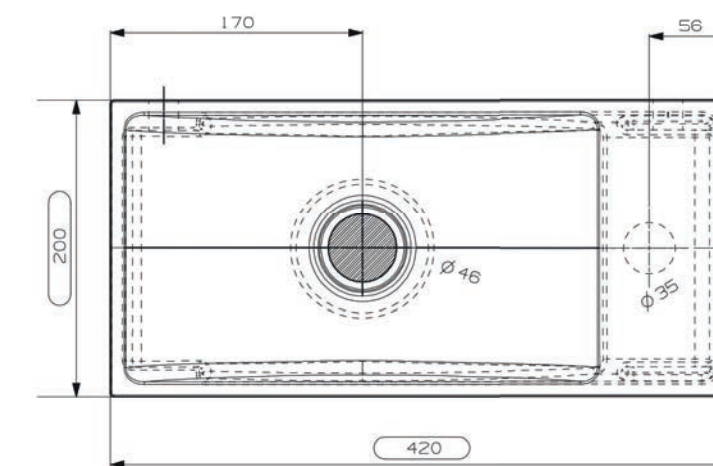

Tuvalu fontein rechthoek 42x20, rechts

met kraangat, afleg rechts, incl. bevestiging
LET OP! vaste plug toevoegen TVPMS/TVPMM

art. nr.	kleur	afmeting	materiaal	gewicht	prijs
M07763E500	mat wit	420 x 200 x 80 mm	MineralSolid	4 kg	€ 252,11
M07763EBIA	glans wit	420 x 200 x 80 mm	MineralMarmo	4 kg	€ 252,11