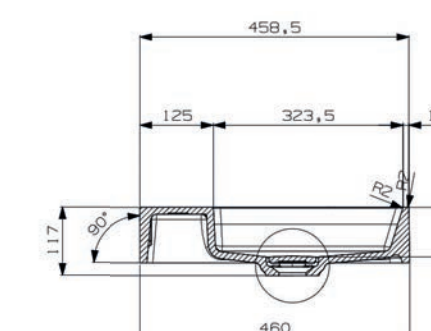

incl. vaste plug en bevestiging, zonder overloop

art. nr.	kleur	afmeting	materiaal
M08314A500	mat wit	1405 x 460 x 95 mm	MineralSolid
M08314ABIA	glans wit	1405 x 460 x 95 mm	MineralMarmo

gewicht	prijs
27,5 kg	€ 962,47
27,5 kg	€ 962,47