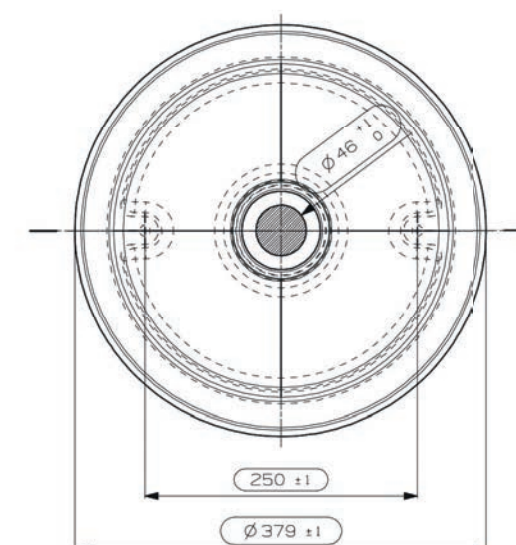

art. nr.	kleur	afmeting	materiaal	gewicht	prijs
M07341A500	mat wit	Ø 380 x 140 mm	MineralSolid	5 kg	€ 340,69
M07341ABIA	glans wit	Ø 380 x 140 mm	MineralMarmo	5 kg	€ 340,69