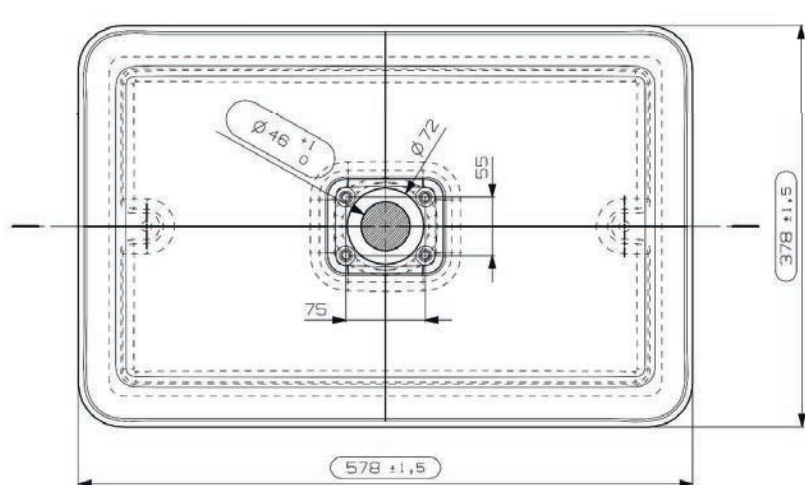

Samar opzetkom rechthoek 58x38
incl. vaste plug

art. nr.	kleur	afmeting	materiaal	gewicht	prijs
M07339A500	mat wit	580 x 380 x 140 mm	MineralSolid	9 kg	€ 365,30
M07339ABIA	glans wit	580 x 380 x 140 mm	MineralMarmo	9 kg	€ 365,30