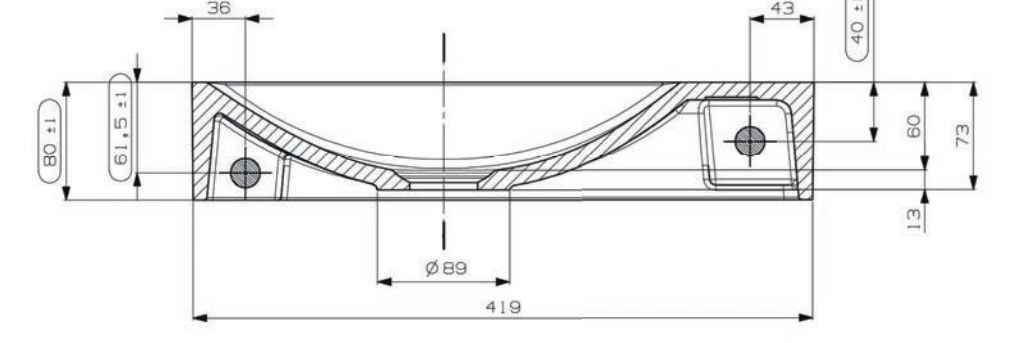

Tuvalu fontein rechthoek 42x20, rechts

met kraangat, afleg rechts, incl. bevestiging
LET OP! vaste plug toevoegen TVPMS/TVPMM

art. nr.	kleur	afmeting	materiaal	gewicht	prijs
M07763E500	mat wit	420 x 200 x 80 mm	MineralSolid	4 kg	€ 252,11
M07763EBIA	glans wit	420 x 200 x 80 mm	MineralMarmo	4 kg	€ 252,11