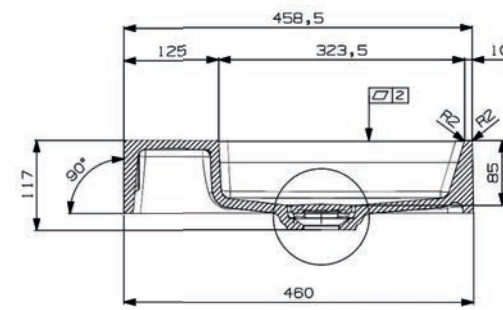

wandbevestigde wastafels

MineralSolid | MineralMarmo
keramiek

DISCOVER

 TORTU

Tuvalu 60 wastafel 3.0, zonder kraangat
incl. vaste plug en bevestiging, zonder overloop

art. nr.	kleur	afmeting	materiaal	gewicht	prijs
M08301A500	mat wit	605 x 460 x 95 mm	MineralSolid	13,5 kg	€ 524,44
M08301ABIA	glans wit	605 x 460 x 95 mm	MineralMarmo	13,5 kg	€ 524,44