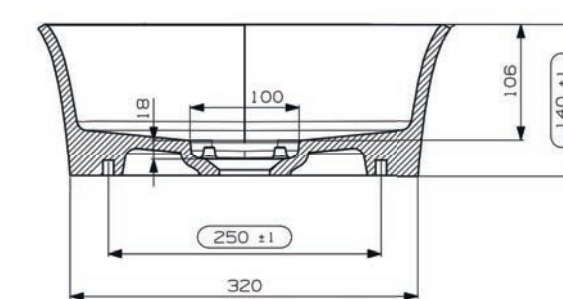

art. nr.	kleur	afmeting	materiaal	gewicht	prijs
M07340A500	mat wit	380 x 380 x 140 mm	MineralSolid	6,5 kg	€ 326,34
M07340ABIA	glans wit	380 x 380 x 140 mm	MineralMarmo	6,5 kg	€ 326,34