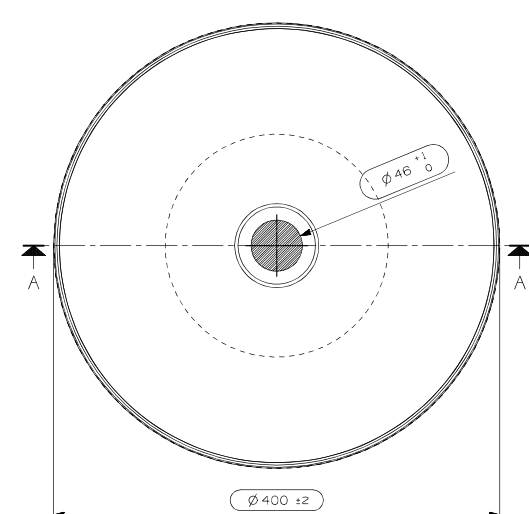

art. nr.	kleur	afmeting	materiaal	gewicht	prijs
C01025AB34	mat wit	1000 x 380 x 110 mm	Cristalplant	21 kg	€ 865,92

Bora Bora opzetkom rond 40

LET OP! vaste plug toevoegen TVPMS

art. nr.	kleur	afmeting	materiaal	gewicht	prijs
M08012_500	mat wit	Ø 400 x 140 mm	MineralSolid	4,5 kg	€ 277,48