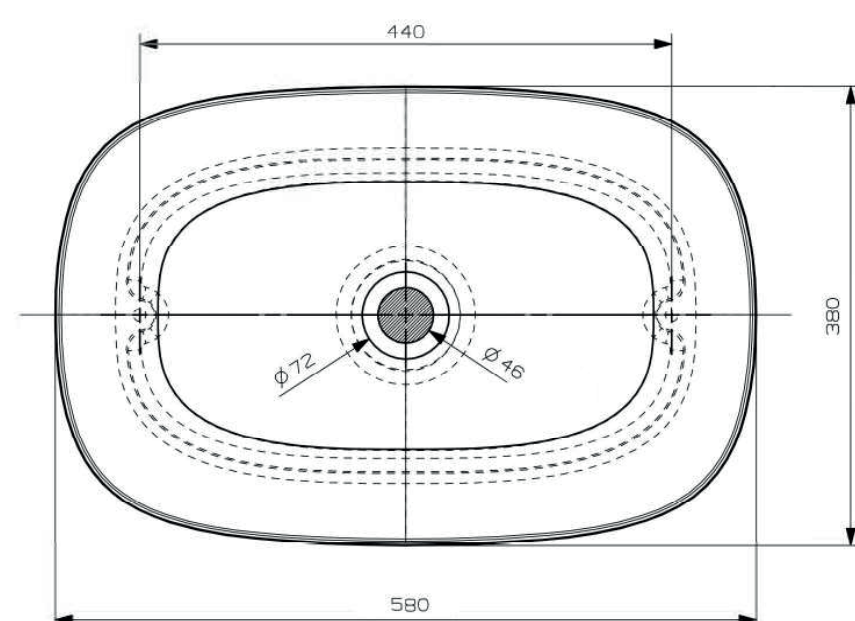

gewicht	prijs
6 kg	€ 388,08