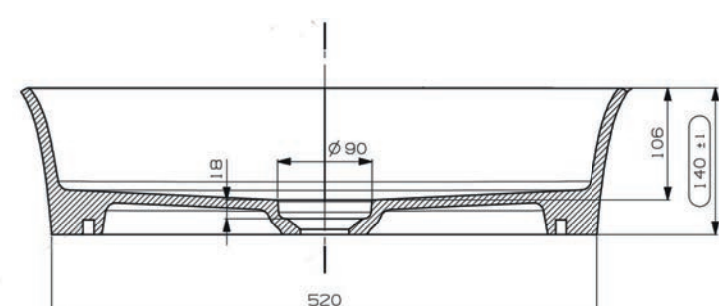

Samar opzetkom rechthoek 58x38
incl. vaste plug

art. nr.	kleur	afmeting	materiaal	gewicht	prijs
M07339A500	mat wit	580 x 380 x 140 mm	MineralSolid	9 kg	€ 365,30
M07339ABIA	glans wit	580 x 380 x 140 mm	MineralMarmo	9 kg	€ 365,30