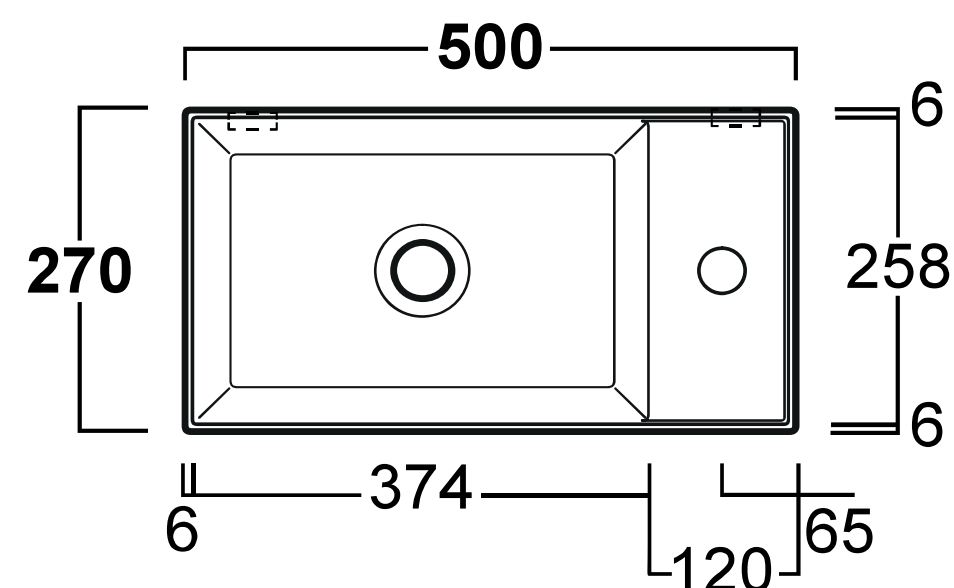

afmeting	materiaal	gewicht
500 x 270 x 130 mm	keramiek	10 kg
art. nr.	kleur	prijs
TUVAG50-1-PLCE	glans wit	€ 336,00
TUVAG50-1-PLCE42	mat wit	€ 460,32
TUVAG50-1-PLCE65	mat zwart	€ 460,32
TUVAG50-1-PLCE56	mat antraciet	€ 460,32
TUVAG50-1-PLCE58	mat sabia	€ 460,32
TUVAG50-1-PLCE61	mat groen	€ 460,32
TUVAG50-1-PLCE62	mat licht blauw	€ 460,32
TUVAG50-1-PLCE63	mat donker blauw	€ 460,32
TUVAG50-1-PLCE64	mat paars	€ 460,32
TUVAG50-1-PLCE66	mat cement	€ 460,32
TUVAG50-1-PLCE68	mat mokka	€ 460,32