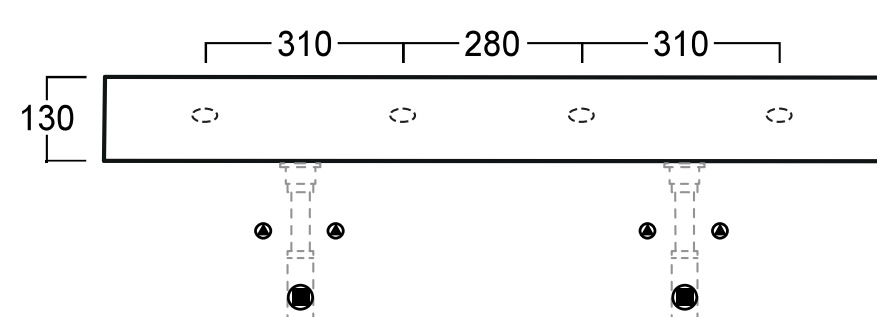

Fiji dubbele wastafel rechthoek 121x46, zonder kraangat

incl. keramische plug en bevestiging

afmeting	materiaal	gewicht
1210 x 460 x 130 mm	keramiek	34 kg
art. nr.	kleur	prijs
TUVAG121D-0-PLCE	glans wit	€ 853,44
TUVAG121D-0-PLCE42	mat wit	€ 1.122,24
TUVAG121D-0-PLCE65	mat zwart	€ 1.122,24