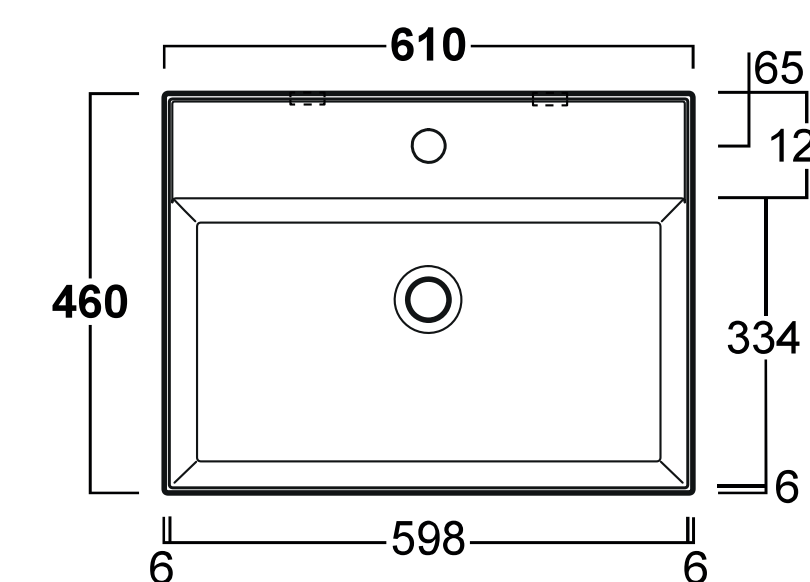

afmeting	materiaal	gewicht
510 x 460 x 130 mm	keramiek	14 kg
art. nr.	kleur	prijs
TUVAG51-0-PLCE	glans wit	€ 426,72
TUVAG51-0-PLCE42	mat wit	€ 567,84
TUVAG51-0-PLCE65	mat zwart	€ 567,84

afmeting	materiaal	gewicht
510 x 460 x 130 mm	keramiek	14 kg
art. nr.	kleur	prijs
TUVAG51-1-PLCE	glans wit	€ 426,72
TUVAG51-1-PLCE42	mat wit	€ 567,84
TUVAG51-1-PLCE65	mat zwart	€ 567,84

afmeting	materiaal	gewicht
610 x 460 x 130 mm	keramiek	17 kg
art. nr.	kleur	prijs
TUVAG61-0-PLCE	glans wit	€ 483,84
TUVAG61-0-PLCE42	mat wit	€ 645,12
TUVAG61-0-PLCE65	mat zwart	€ 645,12

afmeting	materiaal	gewicht
610 x 460 x 130 mm	keramiek	17 kg
art. nr.	kleur	prijs
TUVAG61-1-PLCE	glans wit	€ 500,00
TUVAG61-1-PLCE42	mat wit	€ 632,00
TUVAG61-1-PLCE65	mat zwart	€ 632,00