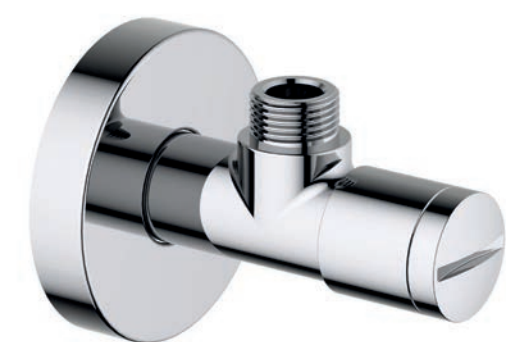

TTUV88500 Tuvalu hoekstopkraan
rond met filter

chrom	CH	€ 39,00
PVD kleuren	PBB, PBC, PBG, PBS	€ 79,00