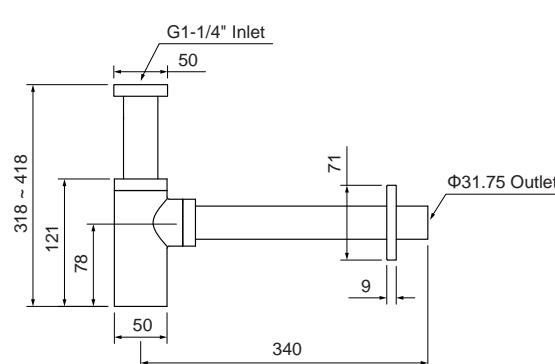

toebehoren

TTUV88500 Tuvalu hoekstopkraan
rond met filter

chrom	CH	€ 39,00
PVD kleuren	PBB, PBC, PBG, PBS	€ 79,00

TTUVBT0010 Tuvalu design bekiersifon

chrom	CH	€ 65,00
PVD kleuren	PBB, PBC, PBG, PBS	€ 119,00