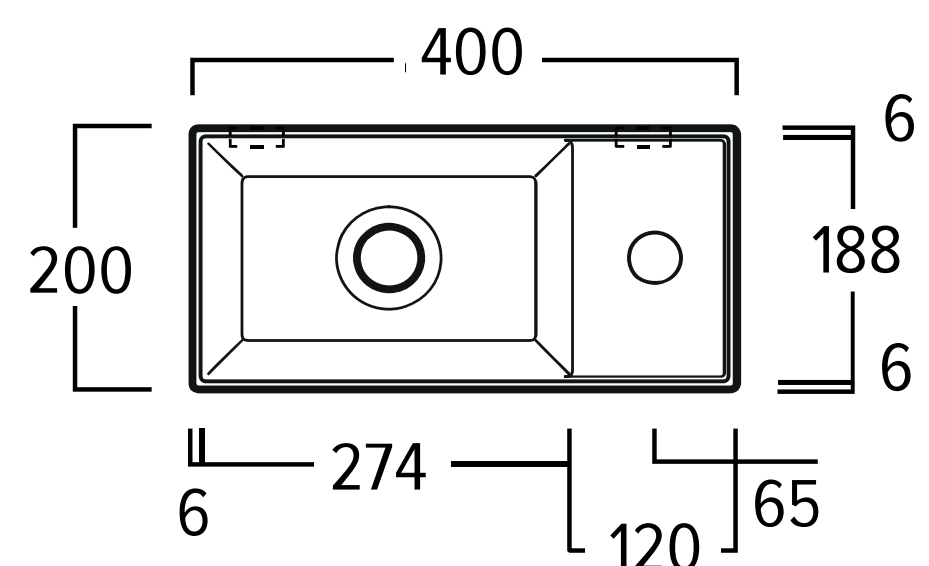

afmeting	materiaal	gewicht
400 x 200 x 130 mm	keramiek	5,5 kg
art. nr.	kleur	prijs
TUVAG20-1-PLCE	glans wit	€ 295,68
TUVAG20-1-PLCE42	mat wit	€ 383,04
TUVAG20-1-PLCE65	mat zwart	€ 383,04
TUVAG20-1-PLCE56	mat antraciet	€ 383,04
TUVAG20-1-PLCE58	mat sabia	€ 383,04
TUVAG20-1-PLCE61	mat groen	€ 383,04
TUVAG20-1-PLCE62	mat licht blauw	€ 383,04
TUVAG20-1-PLCE63	mat donker blauw	€ 383,04
TUVAG20-1-PLCE64	mat paars	€ 383,04
TUVAG20-1-PLCE66	mat cement	€ 383,04
TUVAG20-1-PLCE68	mat mokka	€ 383,04

Fiji fontein rechthoek 40x27, zonder kraangat
incl. keramische plug en bevestiging