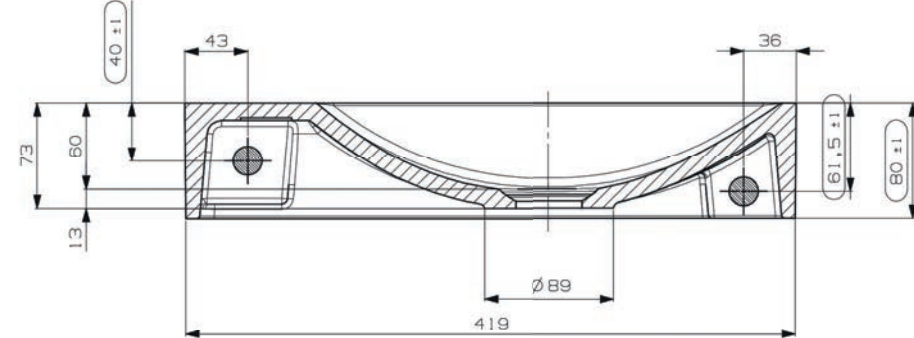

fonteinen

MineralSolid | MineralMarmo
keramiek

FINEST SELECTION

Tuvalu fontein rechthoek 42x20, links

zonder kraangat, afleg links, incl. bevestiging
LET OP! vaste plug toevoegen TVPMS/TVPMM

art. nr.	kleur	afmeting	materiaal	gewicht	prijs
M07763B500	mat wit	420 x 200 x 80 mm	MineralSolid	4 kg	€ 252,11
M07763BBIA	glans wit	420 x 200 x 80 mm	MineralMarmo	4 kg	€ 252,11