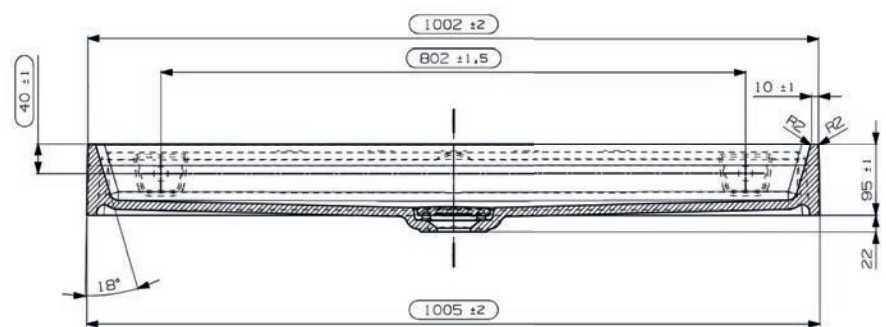

art. nr.	kleur	afmeting	materiaal	gewicht	prijs
M08312B500	mat wit	1005 x 460 x 95 mm	MineralSolid	20 kg	€ 675,82
M08312BBIA	glans wit	1005 x 460 x 95 mm	MineralMarmo	20 kg	€ 675,82

Tuvalu wastafels kunnen worden toegepast als opzetwastafel, wandbevestigde wastafel en als meubelwastafel op de Tuvalu en Mellow onderbouwkast.