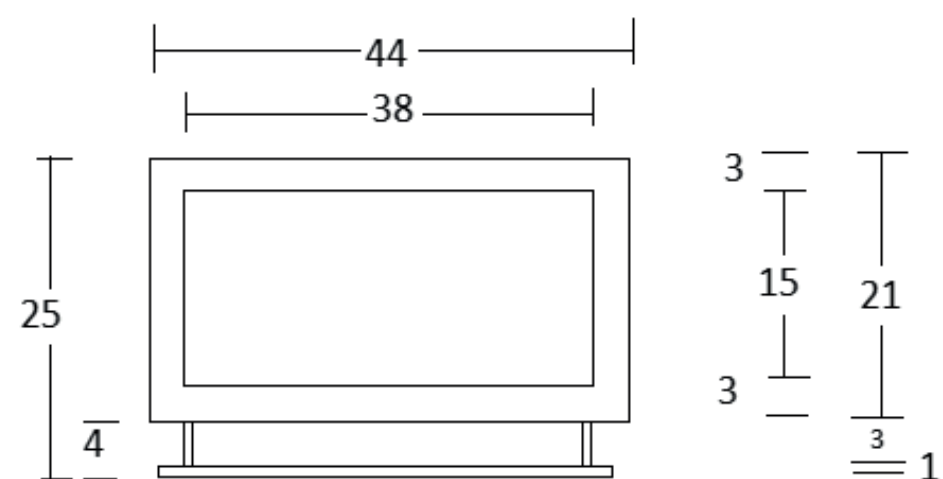

mat wit

mat zwart

Steel Tuvalu fonteinmeubel

Texture poedercoat, incl. handdoekrail

afmeting	materiaal	
440 x 210 x 280 mm	staal	
art. nr.	kleur	prijs
SF442128MB	mat wit	€ 582,75
SF442128MW	mat zwart	€ 582,75