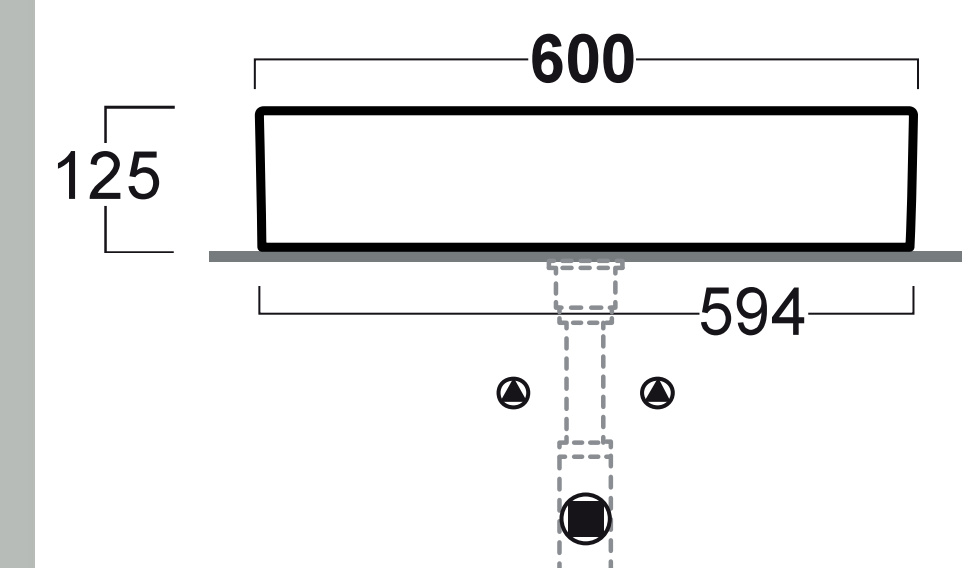

Nauru opzetkom rechthoek 60x40

incl. keramische plug

afmeting	materiaal	gewicht
600 x 400 x 125 mm	keramiek	13 kg
art. nr.	kleur	prijs
TUVNA60-PLCE	glans wit	€ 420,00
TUVNA60-PLCE42	mat wit	€ 564,48
TUVNA60-PLCE65	mat zwart	€ 564,48
TUVNA60-PLCE56	mat antraciet	€ 564,48
TUVNA60-PLCE58	mat sabia	€ 564,48
TUVNA60-PLCE61	mat groen	€ 564,48
TUVNA60-PLCE62	mat licht blauw	€ 564,48
TUVNA60-PLCE63	mat donker blauw	€ 564,48
TUVNA60-PLCE64	mat paars	€ 564,48
TUVNA60-PLCE66	mat cement	€ 564,48
TUVNA60-PLCE68	mat mokka	€ 564,48

Nauru opzetkom vierkant 40x40

incl. keramische plug

afmeting	materiaal	gewicht
400 x 400 x 125 mm	keramiek	10 kg
art. nr.	kleur	prijs
TUVNA40-PLCE	glans wit	€ 383,04
TUVNA40-PLCE42	mat wit	€ 500,64
TUVNA40-PLCE65	mat zwart	€ 500,64
TUVNA40-PLCE56	mat antraciet	€ 500,64
TUVNA40-PLCE58	mat sabia	€ 500,64
TUVNA40-PLCE61	mat groen	€ 500,64
TUVNA40-PLCE62	mat licht blauw	€ 500,64
TUVNA40-PLCE63	mat donker blauw	€ 500,64
TUVNA40-PLCE64	mat paars	€ 500,64
TUVNA40-PLCE66	mat cement	€ 500,64
TUVNA40-PLCE68	mat mokka	€ 500,64

Nauru opzetkom rond 40

incl. keramische plug

afmeting	materiaal	gewicht
Ø 400 x 125 mm	keramiek	10 kg
art. nr.	kleur	prijs
TUVNAO40-PLCE	glans wit	€ 383,04
TUVNAO40-PLCE42	mat wit	€ 500,64
TUVNAO40-PLCE65	mat zwart	€ 500,64
TUVNAO40-PLCE56	mat antraciet	€ 500,64
TUVNAO40-PLCE58	mat sabia	€ 500,64
TUVNAO40-PLCE61	mat groen	€ 500,64
TUVNAO40-PLCE62	mat licht blauw	€ 500,64
TUVNAO40-PLCE63	mat donker blauw	€ 500,64
TUVNAO40-PLCE64	mat paars	€ 500,64
TUVNAO40-PLCE66	mat cement	€ 500,64
TUVNAO40-PLCE68	mat mokka	€ 500,64

Nauru opzetkom stadium 60x40

incl. keramische plug