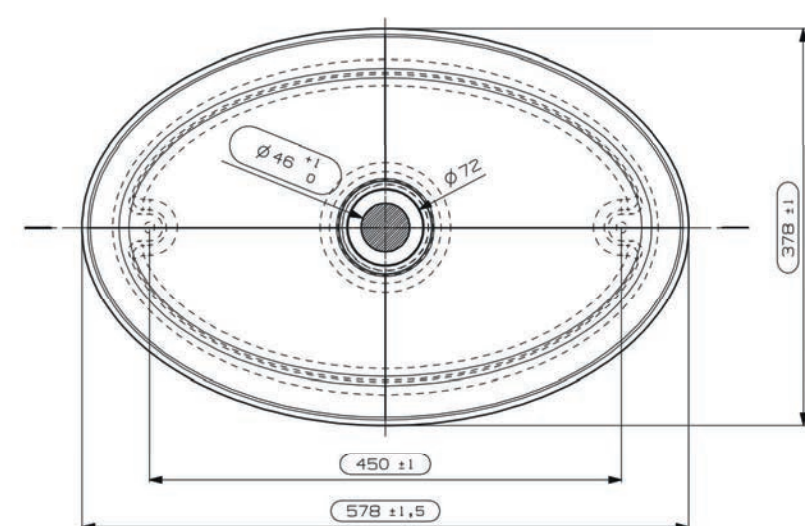

Samar opzetkom rechthoek 58x38
incl. vaste plug

art. nr.	kleur	afmeting	materiaal	gewicht	prijs
M07339A500	mat wit	580 x 380 x 140 mm	MineralSolid	9 kg	€ 365,30
M07339ABIA	glans wit	580 x 380 x 140 mm	MineralMarmo	9 kg	€ 365,30