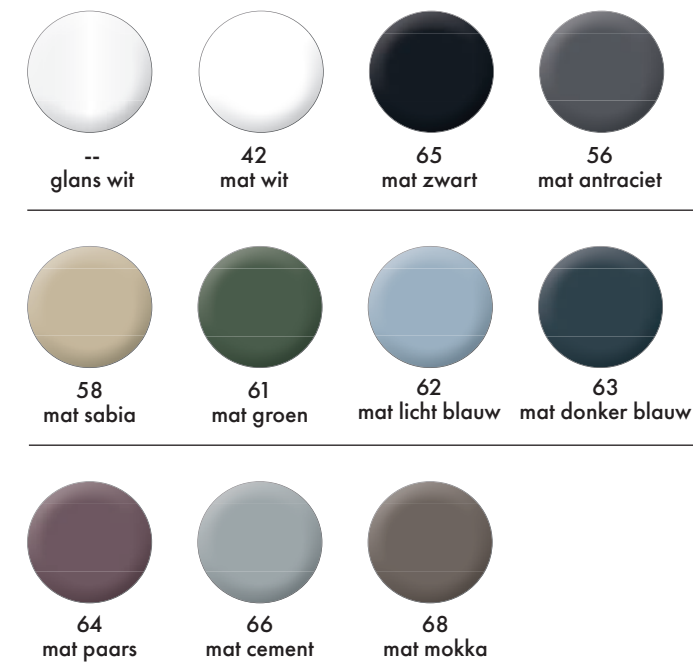

Nauru opzetkom rechthoek 60x40

incl. keramische plug

afmeting	materiaal	gewicht
600 x 400 x 125 mm	keramiek	13 kg
art. nr.	kleur	prijs
TUVNA60-PLCE	glans wit	€ 420,00
TUVNA60-PLCE42	mat wit	€ 564,48
TUVNA60-PLCE65	mat zwart	€ 564,48
TUVNA60-PLCE56	mat antraciet	€ 564,48
TUVNA60-PLCE58	mat sabia	€ 564,48
TUVNA60-PLCE61	mat groen	€ 564,48
TUVNA60-PLCE62	mat licht blauw	€ 564,48
TUVNA60-PLCE63	mat donker blauw	€ 564,48
TUVNA60-PLCE64	mat paars	€ 564,48
TUVNA60-PLCE66	mat cement	€ 564,48
TUVNA60-PLCE68	mat mokka	€ 564,48

Nauru opzetkom vierkant 40x40

incl. keramische plug

afmeting	materiaal	gewicht
400 x 400 x 125 mm	keramiek	10 kg
art. nr.	kleur	prijs
TUVNA40-PLCE	glans wit	€ 383,04
TUVNA40-PLCE42	mat wit	€ 500,64
TUVNA40-PLCE65	mat zwart	€ 500,64
TUVNA40-PLCE56	mat antraciet	€ 500,64
TUVNA40-PLCE58	mat sabia	€ 500,64
TUVNA40-PLCE61	mat groen	€ 500,64
TUVNA40-PLCE62	mat licht blauw	€ 500,64
TUVNA40-PLCE63	mat donker blauw	€ 500,64
TUVNA40-PLCE64	mat paars	€ 500,64
TUVNA40-PLCE66	mat cement	€ 500,64
TUVNA40-PLCE68	mat mokka	€ 500,64

Nauru opzetkom rond 40

incl. keramische plug

afmeting	materiaal	gewicht
Ø 400 x 125 mm	keramiek	10 kg
art. nr.	kleur	prijs
TUVNAO40-PLCE	glans wit	€ 383,04
TUVNAO40-PLCE42	mat wit	€ 500,64
TUVNAO40-PLCE65	mat zwart	€ 500,64
TUVNAO40-PLCE56	mat antraciet	€ 500,64
TUVNAO40-PLCE58	mat sabia	€ 500,64
TUVNAO40-PLCE61	mat groen	€ 500,64
TUVNAO40-PLCE62	mat licht blauw	€ 500,64
TUVNAO40-PLCE63	mat donker blauw	€ 500,64
TUVNAO40-PLCE64	mat paars	€ 500,64
TUVNAO40-PLCE66	mat cement	€ 500,64
TUVNAO40-PLCE68	mat mokka	€ 500,64

Nauru opzetkom stadium 60x40

incl. keramische plug