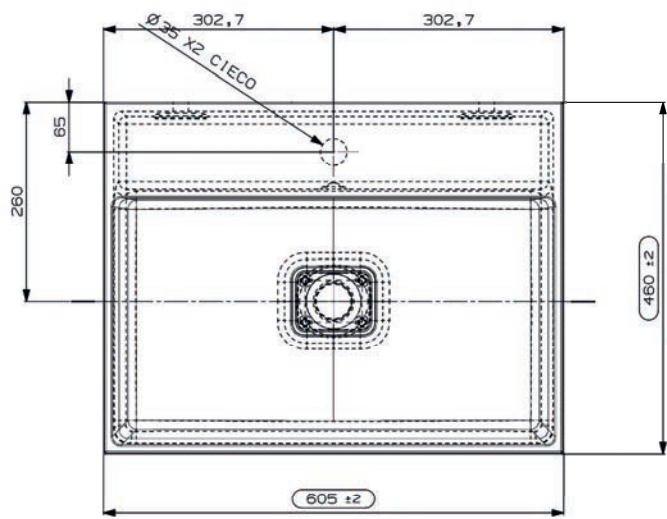

wandbevestigde wastafels

MineralSolid | MineralMarmo
keramiek

DISCOVER

 TORTU

Tuvalu 60 wastafel 3.0, zonder kraangat
incl. vaste plug en bevestiging, zonder overloop

art. nr.	kleur	afmeting	materiaal	gewicht	prijs
M08301A500	mat wit	605 x 460 x 95 mm	MineralSolid	13,5 kg	€ 524,44
M08301ABIA	glans wit	605 x 460 x 95 mm	MineralMarmo	13,5 kg	€ 524,44