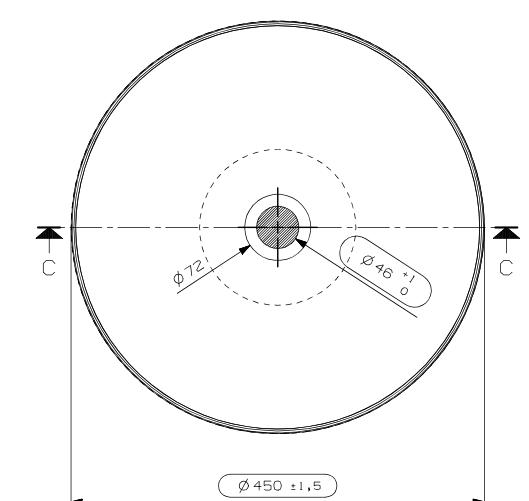

Bora Bora opzetkom rond 45

LET OP! vaste plug toevoegen TVPMS

art. nr.	kleur	afmeting	materiaal	gewicht	prijs
M08008_500	mat wit	Ø 450 x 220 mm	MineralSolid	8,5 kg	€ 367,50