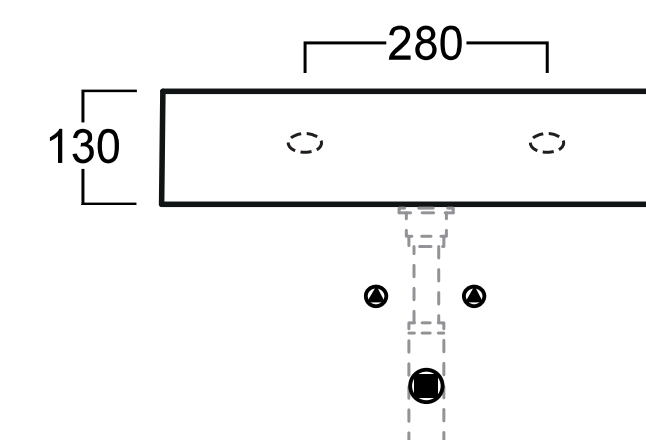

Fiji wastafel rechthoek 61x46, met kraangat
incl. keramische plug en bevestiging

afmeting	materiaal	gewicht
610 x 460 x 130 mm	keramiek	17 kg
art. nr.	kleur	prijs
TUVAG61-1-PLCE	glans wit	€ 500,00
TUVAG61-1-PLCE42	mat wit	€ 632,00
TUVAG61-1-PLCE65	mat zwart	€ 632,00