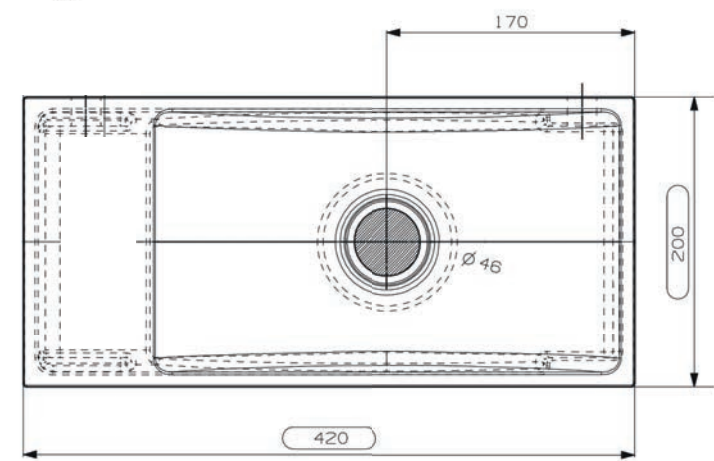

fonteinen

MineralSolid | MineralMarmo
keramiek

FINEST SELECTION

Tuvalu fontein rechthoek 42x20, links

zonder kraangat, afleg links, incl. bevestiging
LET OP! vaste plug toevoegen TVPMS/TVPMM

art. nr.	kleur	afmeting	materiaal	gewicht	prijs
M07763B500	mat wit	420 x 200 x 80 mm	MineralSolid	4 kg	€ 252,11
M07763BBIA	glans wit	420 x 200 x 80 mm	MineralMarmo	4 kg	€ 252,11