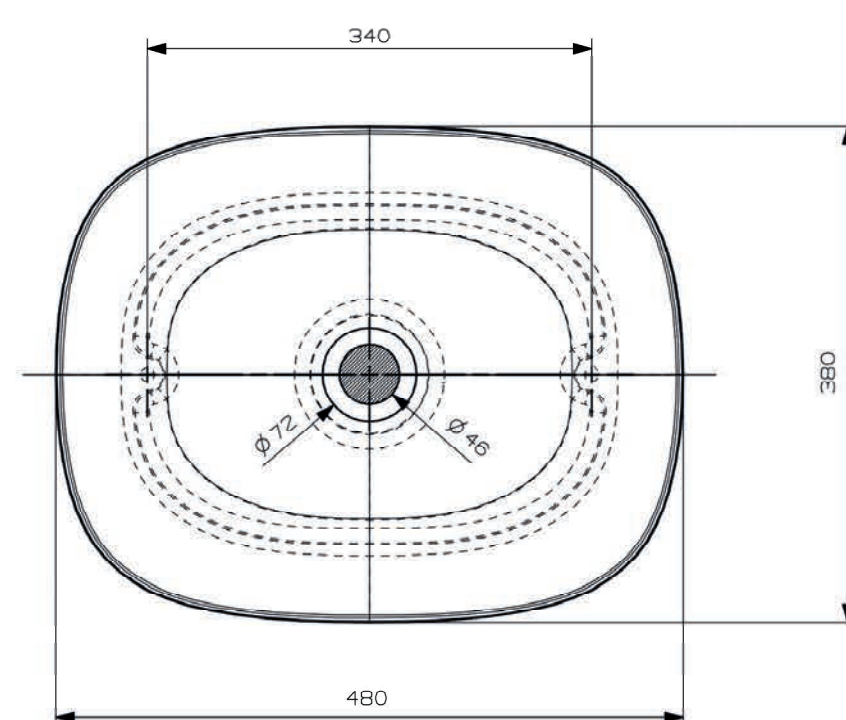

gewicht	prijs
5,5 kg	€ 341,78