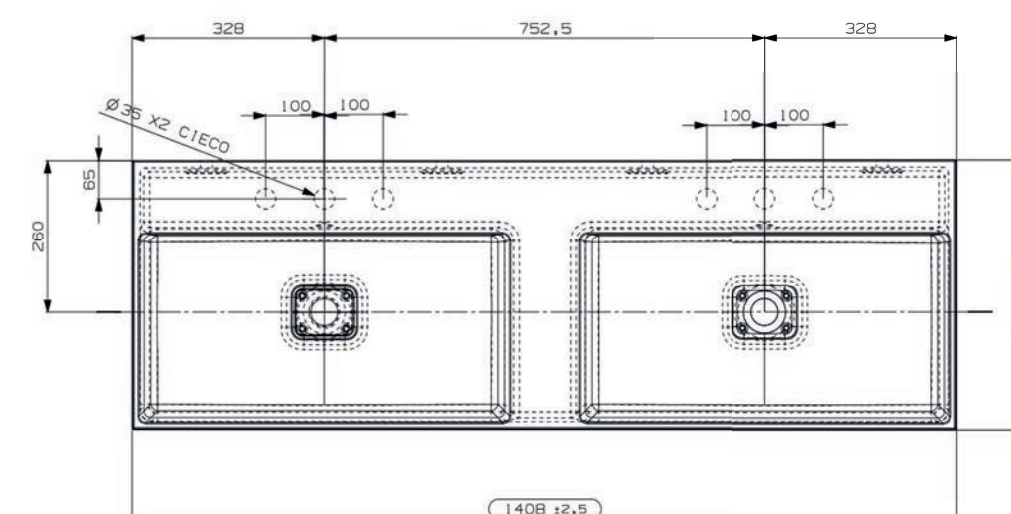

incl. vaste plug en bevestiging, zonder overloop

art. nr.	kleur	afmeting	materiaal
M08314A500	mat wit	1405 x 460 x 95 mm	MineralSolid
M08314ABIA	glans wit	1405 x 460 x 95 mm	MineralMarmo

gewicht	prijs
27,5 kg	€ 962,47
27,5 kg	€ 962,47