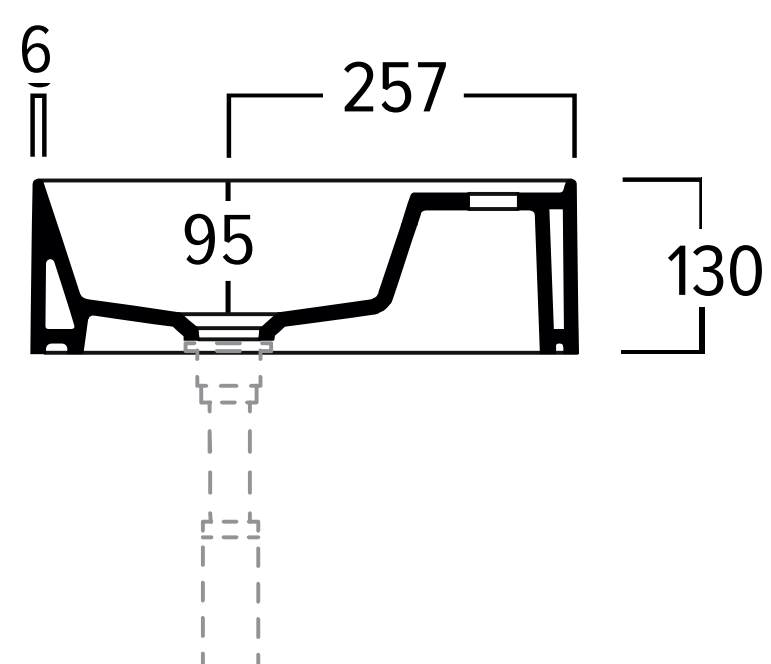

afmeting	materiaal	gewicht
400 x 200 x 130 mm	keramiek	5,5 kg
art. nr.	kleur	prijs
TUVAG20-0-PLCE	glans wit	€ 295,68
TUVAG20-0-PLCE42	mat wit	€ 383,04
TUVAG20-0-PLCE65	mat zwart	€ 383,04
TUVAG20-0-PLCE56	mat antraciet	€ 383,04
TUVAG20-0-PLCE58	mat sabia	€ 383,04
TUVAG20-0-PLCE61	mat groen	€ 383,04
TUVAG20-0-PLCE62	mat licht blauw	€ 383,04
TUVAG20-0-PLCE63	mat donker blauw	€ 383,04
TUVAG20-0-PLCE64	mat paars	€ 383,04
TUVAG20-0-PLCE66	mat cement	€ 383,04
TUVAG20-0-PLCE68	mat mokka	€ 383,04

Fiji fontein rechthoek 40x20, met kraangat
incl. keramische plug en bevestiging