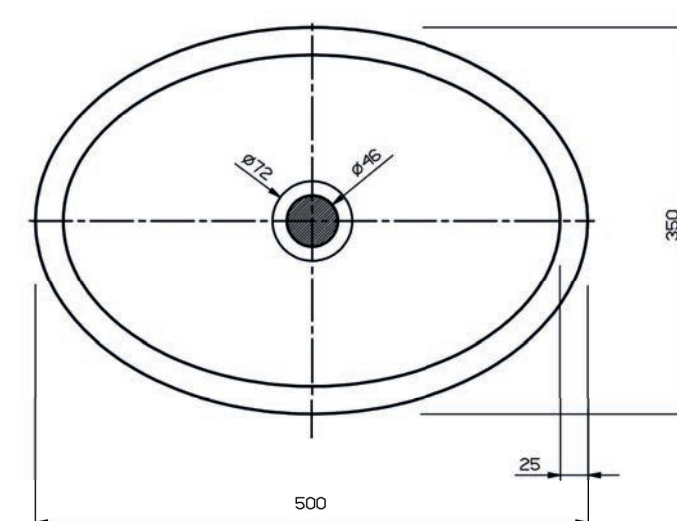

Tonga opzetkom ovaal 50x35

LET OP! vaste plug toevoegen TVPMS/TVPM

art. nr.	kleur	afmeting	materiaal	gewicht	prijs
M06622A500	mat wit	500 x 350 x 160 mm	MineralSolid	7 kg	€ 240,73
M06622ABIA	glans wit	500 x 350 x 160 mm	MineralMarmo	7 kg	€ 240,73