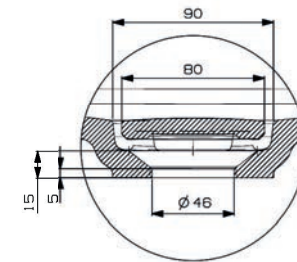

Tuvalu wastafels kunnen worden toegepast als opzetwastafel, wandbevestigde wastafel en als meubelwastafel op de Tuvalu en Mellow onderbouwkast.