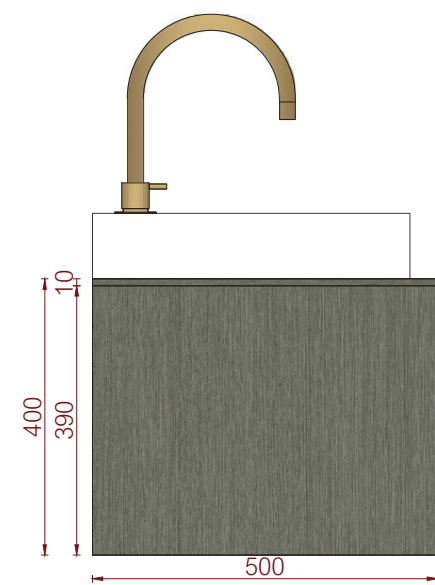

afmeting	materiaal
1085 x 500 x 400 mm	HPL plaat

art. nr.	kleur	prijs
#001LG108B071	wit	€ 1.244,25
#001LG108FB66	taupe	€ 1.244,25

Vooraanzicht

Linker zijaanzicht

Bovenaanzicht

spoelbak Moorea
spoelbak Tuvalu

Vooraanzicht

Linker zijaanzicht

Bovenaanzicht

spoelbak Moorea
spoelbak Tuvalu

Mellow 128 wastafelonderbouwkast, met 1 grote lade, linnenstructuur

ontworpen door Lex de Gooijer
kan worden toegepast met Tuvalu 3.0 wastafels

afmeting	materiaal	
1285 x 500 x 400 mm	HPL plaat	
art. nr.	kleur	prijs
#001LG128B071	wit	€ 1.437,99
#001LG128FB66	taupe	€ 1.437,99

Vooraanzicht

Linker zijaanzicht

Bovenaanzicht

spoelbak Moorea
spoelbak Tuvalu