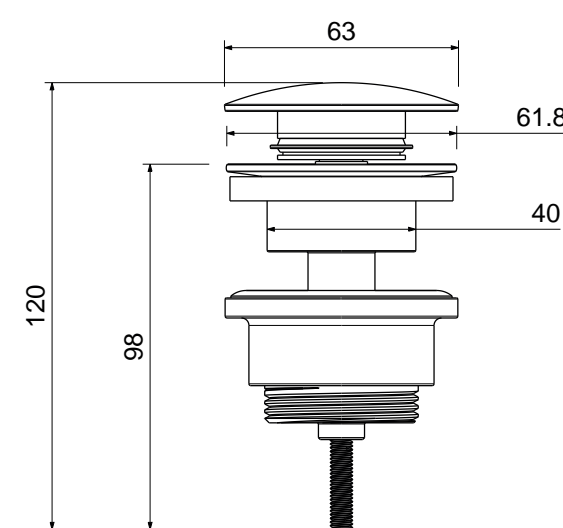

art. nr.	kleur	prijs
TTVPP CH	chroom	€ 35,00
TTVPP PBB	geborsteld messing	€ 75,00
TTVPP PBC	geborsteld koper	€ 75,00
TTVPP PBG	geborsteld zwart	€ 75,00
TTVPP PBS	geborsteld staal	€ 75,00