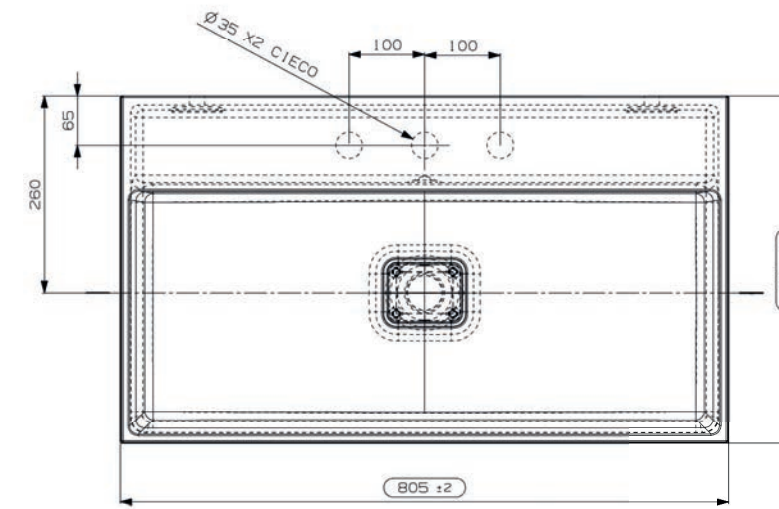

Tuvalu wastafels kunnen worden toegepast als opzetwastafel, wandbevestigde wastafel en als meubelwastafel op de Tuvalu en Mellow onderbouwkast.