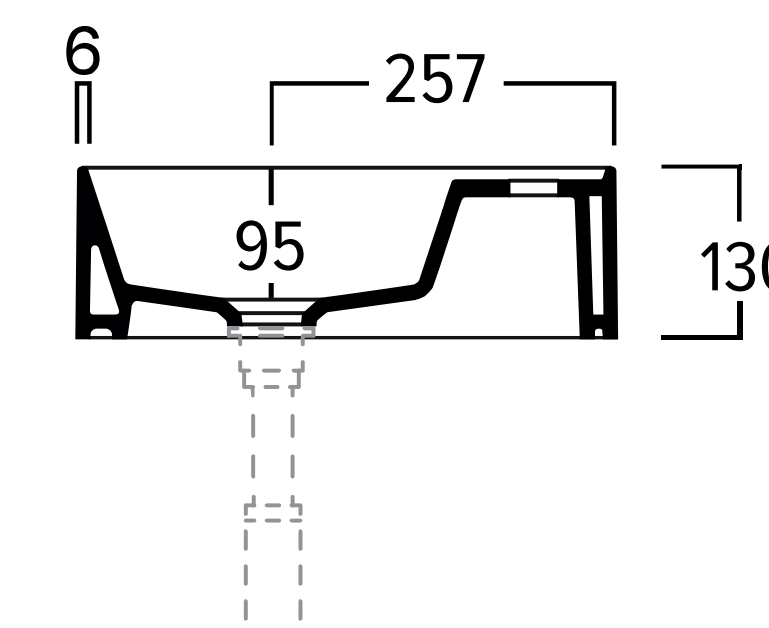

afmeting	materiaal	gewicht
400 x 270 x 130 mm	keramiek	8,5 kg
art. nr.	kleur	prijs
TUVAG40-0-PLCE	glans wit	€ 315,84
TUVAG40-0-PLCE42	mat wit	€ 413,28
TUVAG40-0-PLCE65	mat zwart	€ 413,28
TUVAG40-0-PLCE56	mat antraciet	€ 413,28
TUVAG40-0-PLCE58	mat sabia	€ 413,28
TUVAG40-0-PLCE61	mat groen	€ 413,28
TUVAG40-0-PLCE62	mat licht blauw	€ 413,28
TUVAG40-0-PLCE63	mat donker blauw	€ 413,28
TUVAG40-0-PLCE64	mat paars	€ 413,28
TUVAG40-0-PLCE66	mat cement	€ 413,28
TUVAG40-0-PLCE68	mat mokka	€ 413,28

Fiji fontein rechthoek 40x27, met kraangat
incl. keramische plug en bevestiging