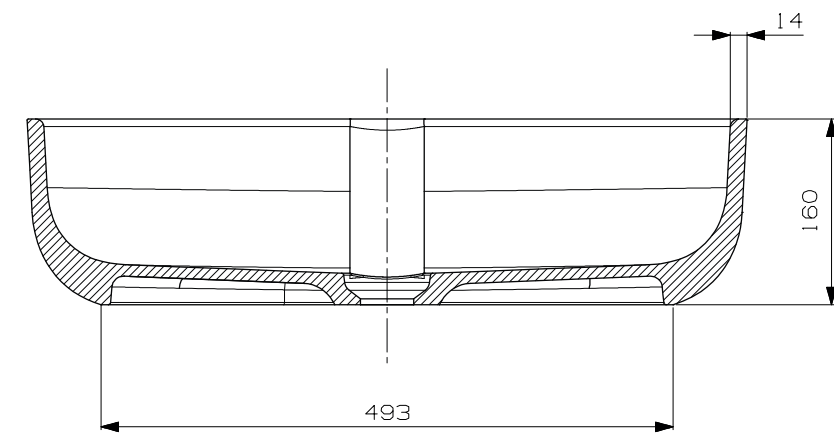

opzetkammen

Cristalplant

MineralSolid | MineralMarmo

keramiek

UNIQUE

Drift opzetkom ovaal 62x34

Ontwerp Mariska Jagt, incl. vaste plug

art. nr.	kleur	afmeting	materiaal	gewicht	prijs
C01011AE34	mat wit	620 x 340 x 160 mm	Cristalplant	10,5 kg	€ 660,10