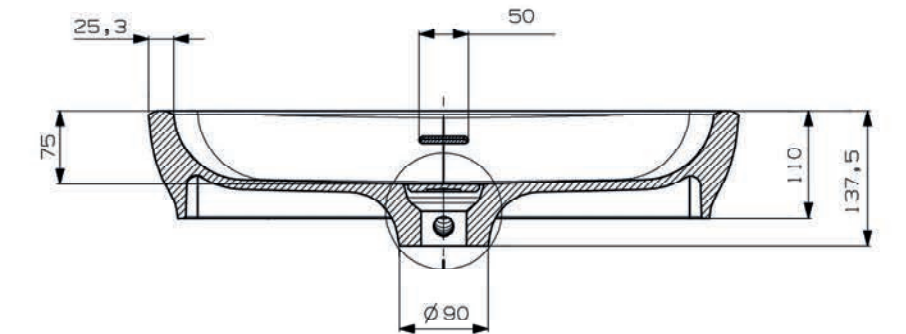

Metropol opzetkom rechthoek 60x38

ontwerp Thijs Smeets, incl. overloop en pop-up plug

art. nr.	kleur	afmeting	materiaal	gewicht	prijs
C01181AB34	mat wit	600 x 380 x 110 mm	Cristalplant	14 kg	€ 690,92