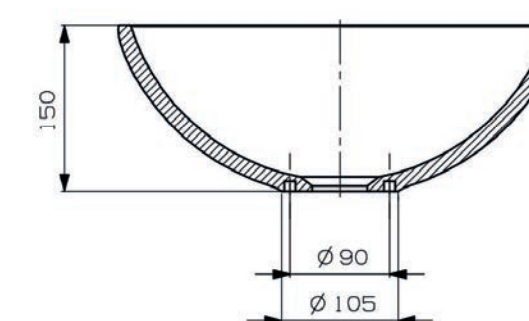

Palau opzetkom rond 40

LET OP! vaste plug toevoegen TVPMS/TVPM

art. nr.	kleur	afmeting	materiaal	gewicht	prijs
M06951A500	mat wit	Ø 400 x 150 mm	MineralSolid	5 kg	€ 287,10
M06951ABIA	glans wit	Ø 400 x 150 mm	MineralMarmo	5 kg	€ 287,10