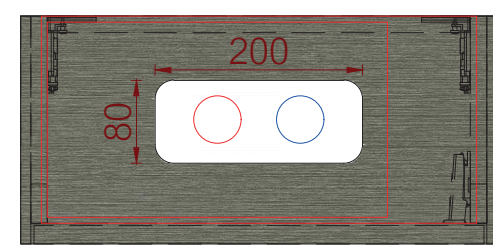

wit

taupe

Mellow 46 wastafelonderbouwkast, met 1 deur,
linnenstructuur

ontworpen door Lex de Gooijer
kan worden toegepast met Tuvalu en Fiji 20x40 fonteintjes

afmeting	materiaal	art. nr.	kleur	scharnieren	prijs
460 x 220 x 400 mm	HPL plaat	#001LG46B071L	wit	L	€ 665,34
		#001LG46B071R	wit	R	€ 665,34
		#001LG46FB66L	taupe	L	€ 665,34
		#001LG46FB66R	taupe	R	€ 665,34