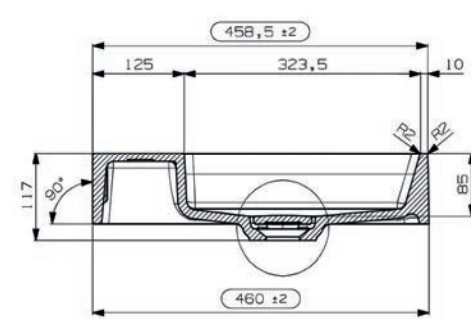

art. nr.	kleur	afmeting	materiaal	gewicht	prijs
M08312A500	mat wit	1005 x 460 x 95 mm	MineralSolid	20 kg	€ 675,82
M08312ABIA	glans wit	1005 x 460 x 95 mm	MineralMarmo	20 kg	€ 675,82