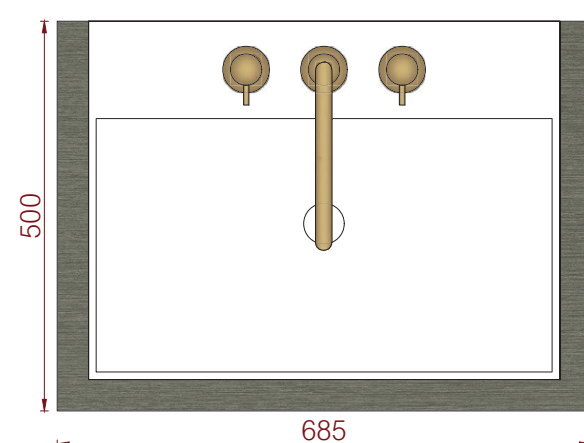

afmeting	materiaal	
685 x 500 x 400 mm	HPL plaat	
art. nr.	kleur	prijs
#001LG68B071	wit	€ 1.118,25
#001LG68FB66	taupe	€ 1.118,25

Vooranzicht

Linker zijaanzicht

Bovenaanzicht

spoelbak Moorea
spoelbak Tuvalu