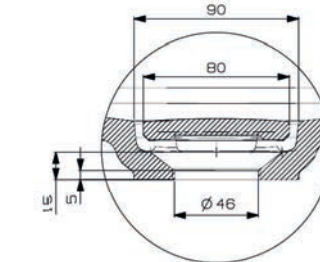

Tuvalu wastafels kunnen worden toegepast als opzetwastafel, wandbevestigde wastafel en als meubelwastafel op de Tuvalu en Mellow onderbouwkast.