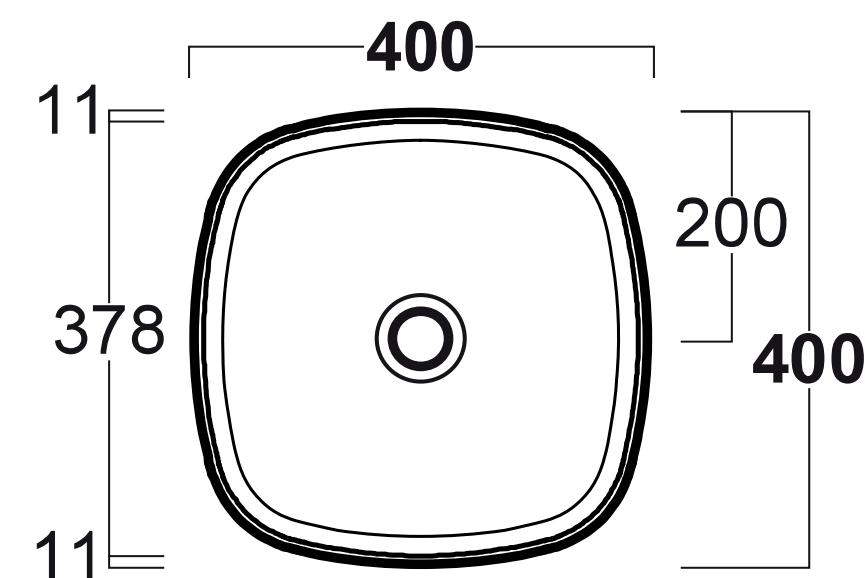

Nauru opzetkom rond 40

incl. keramische plug

afmeting	materiaal	gewicht
Ø 400 x 125 mm	keramiek	10 kg
art. nr.	kleur	prijs
TUVNAO40-PLCE	glans wit	€ 383,04
TUVNAO40-PLCE42	mat wit	€ 500,64
TUVNAO40-PLCE65	mat zwart	€ 500,64
TUVNAO40-PLCE56	mat antraciet	€ 500,64
TUVNAO40-PLCE58	mat sabia	€ 500,64
TUVNAO40-PLCE61	mat groen	€ 500,64
TUVNAO40-PLCE62	mat licht blauw	€ 500,64
TUVNAO40-PLCE63	mat donker blauw	€ 500,64
TUVNAO40-PLCE64	mat paars	€ 500,64
TUVNAO40-PLCE66	mat cement	€ 500,64
TUVNAO40-PLCE68	mat mokka	€ 500,64