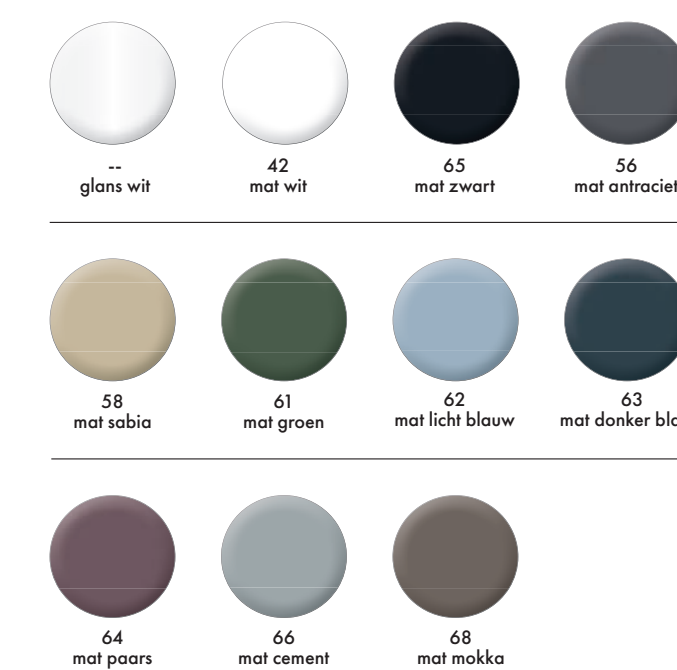

pluggen

Tortu vaste plug met logo

art. nr.	kleur	materiaal	prijs
TVPMS	mat wit	MineralSolid	€ 138,57
TVPMM	glans wit	MineralMarmo	€ 138,57

Tortu keramische pop-up plug met logo

art. nr.	kleur	prijs
PLCE	glans wit	€ 73,92
PLCE42	mat wit	€ 73,92
PLCE65	mat zwart	€ 73,92
PLCE56	mat antraciet	€ 73,92
PLCE58	mat sabia	€ 73,92
PLCE61	mat groen	€ 73,92
PLCE62	mat licht blauw	€ 73,92
PLCE63	mat donker blauw	€ 73,92
PLCE64	mat paars	€ 73,92
PLCE66	mat cement	€ 73,92
PLCE68	mat mokka	€ 73,92