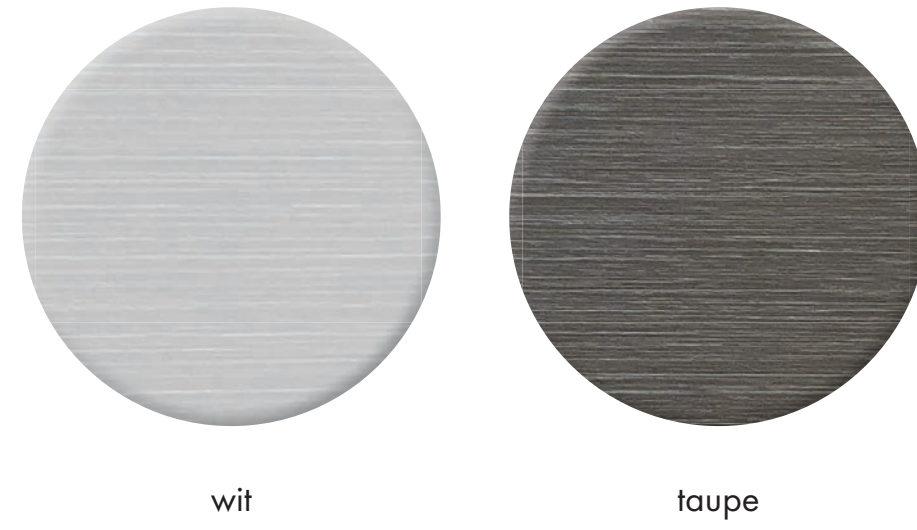

Mellow 128 wastafelonderbouwkast, met 1 grote lade, linnenstructuur

ontworpen door Lex de Gooijer
kan worden toegepast met Tuvalu 3.0 wastafels

afmeting	materiaal	
1285 x 500 x 400 mm	HPL plaat	
art. nr.	kleur	prijs
#001LG128B071	wit	€ 1.437,99
#001LG128FB66	taupe	€ 1.437,99

spoelbak Moorea
spoelbak Tuvalu