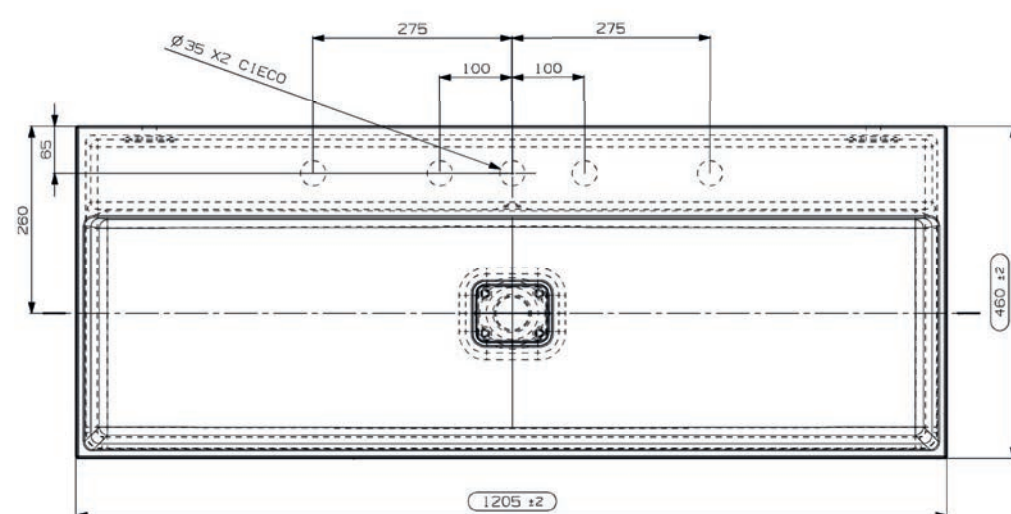

art. nr.	kleur	afmeting	materiaal
M08313A500	mat wit	1205 x 460 x 95 mm	MineralSolid
M08313ABIA	glans wit	1205 x 460 x 95 mm	MineralMarmo

gewicht	prijs
24 kg	€ 762,21
24 kg	€ 762,21

Tuvalu wastafels kunnen worden toegepast als opzetwastafel, wandbevestigde wastafel en als meubelwastafel op de Tuvalu en Mellow onderbouwkast.