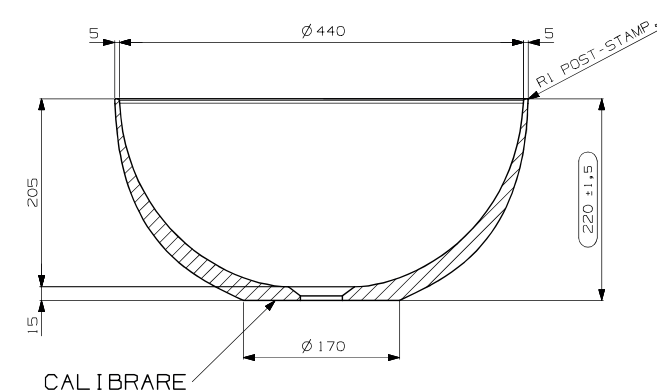

Bora Bora opzetkom rond 45

LET OP! vaste plug toevoegen TVPMS

art. nr.	kleur	afmeting	materiaal	gewicht	prijs
M08008_500	mat wit	Ø 450 x 220 mm	MineralSolid	8,5 kg	€ 367,50