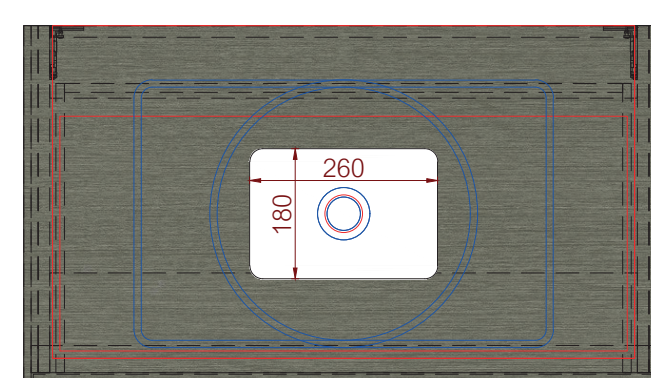

afmeting	materiaal
1085 x 500 x 400 mm	HPL plaat

art. nr.	kleur	prijs
#001LG108B071	wit	€ 1.244,25
#001LG108FB66	taupe	€ 1.244,25

Vooraanzicht

Linker zijaanzicht

Bovenaanzicht

spoelbak Moorea
spoelbak Tuvalu