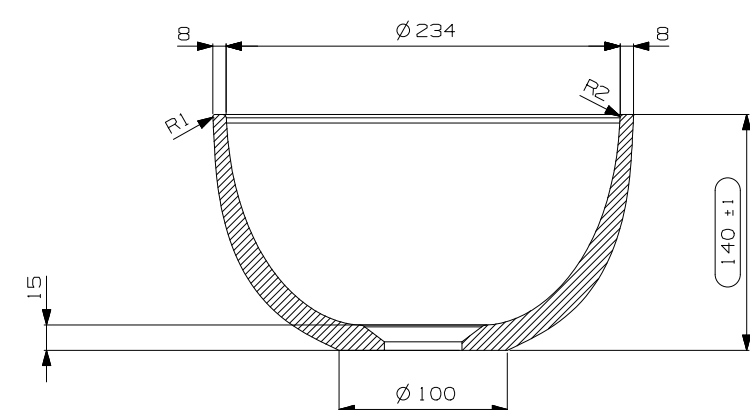

Palau opzetkom rond 25

LET OP! vaste plug toevoegen TVPMS/TVPM

art. nr.	kleur	afmeting	materiaal	gewicht	prijs
M08306A500	mat wit	Ø 250 x 140 mm	MineralSolid	2 kg	€ 156,94
M08306ABIA	glans wit	Ø 250 x 140 mm	MineralMarmo	2 kg	€ 156,94

Tortu vaste plug met logo

art. nr.	kleur	materiaal	prijs
TVPMS	mat wit	MineralSolid	€ 138,57
TVPM	glans wit	MineralMarmo	€ 138,57