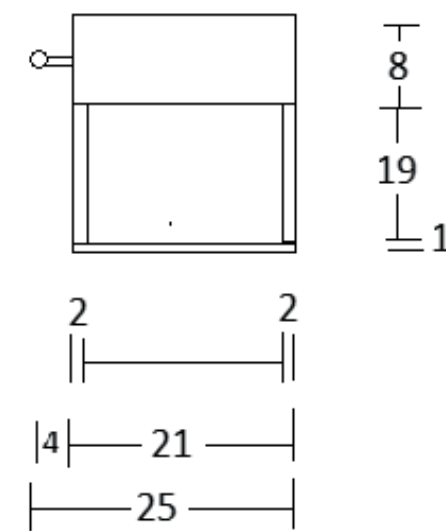

mat wit

mat zwart

Steel Tuvalu fonteinmeubel

Texture poedercoat, incl. handdoekrail

afmeting	materiaal	
440 x 210 x 280 mm	staal	
art. nr.	kleur	prijs
SF442128MB	mat wit	€ 582,75
SF442128MW	mat zwart	€ 582,75