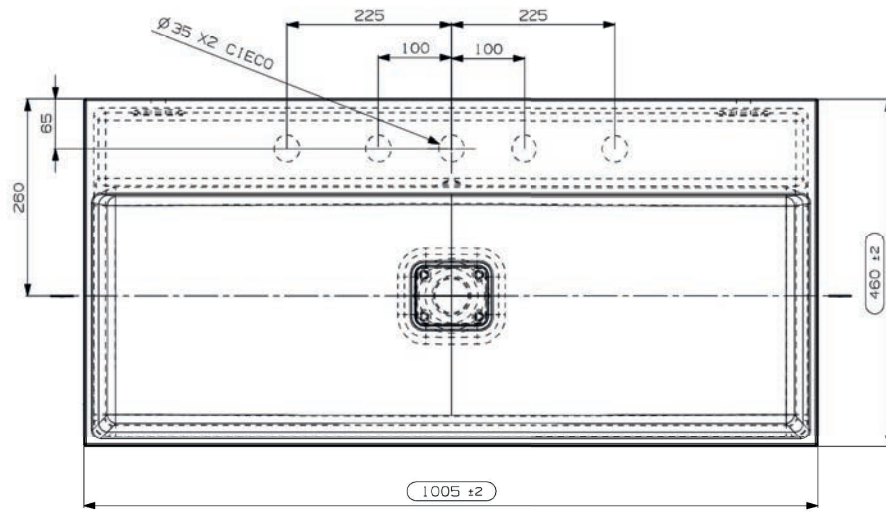

art. nr.	kleur	afmeting	materiaal	gewicht	prijs
M08312A500	mat wit	1005 x 460 x 95 mm	MineralSolid	20 kg	€ 675,82
M08312ABIA	glans wit	1005 x 460 x 95 mm	MineralMarmo	20 kg	€ 675,82