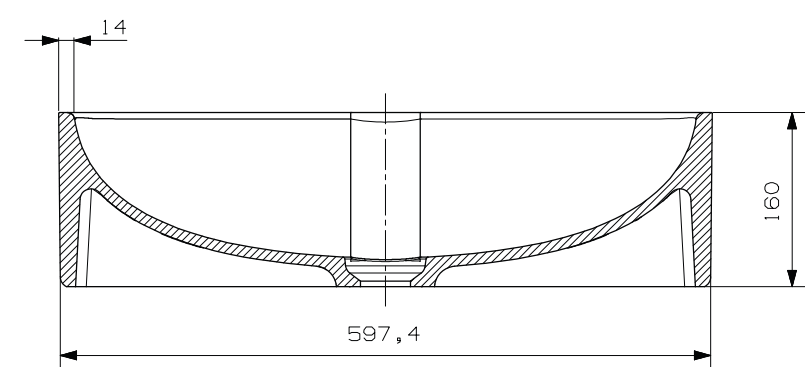

Drift opzetkom rechthoek 60x37

Ontwerp Mariska Jagt, incl. vaste plug

art. nr.	kleur	afmeting	materiaal	gewicht	prijs
C01012AE34	mat wit	600 x 370 x 160 mm	Cristalplant	14,5 kg	€ 652,11