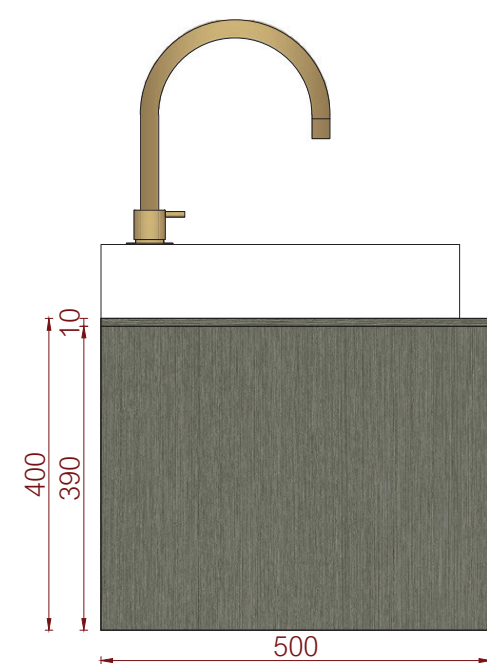

afmeting	materiaal	
685 x 500 x 400 mm	HPL plaat	
art. nr.	kleur	prijs
#001LG68B071	wit	€ 1.118,25
#001LG68FB66	taupe	€ 1.118,25

Vooranzicht

Linker zijaanzicht

Bovenaanzicht

spoelbak Moorea
spoelbak Tuvalu