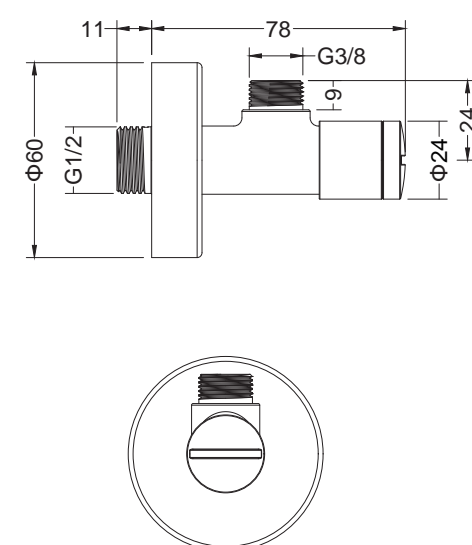

TTUVBT0010 Tuvalu design bekiersifon

chrom	CH	€ 65,00
PVD kleuren	PBB, PBC, PBG, PBS	€ 119,00