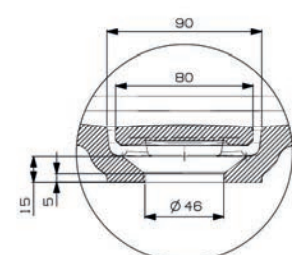

Tuvalu wastafels kunnen worden toegepast als opzetwastafel, wandbevestigde wastafel en als meubelwastafel op de Tuvalu en Mellow onderbouwkast.