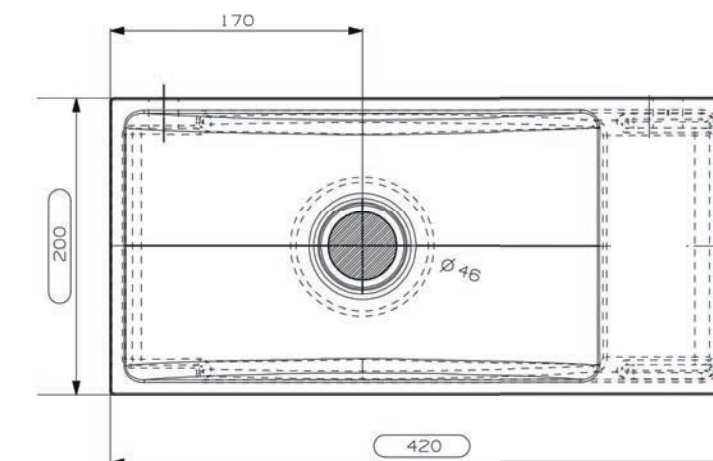

FINEST SELECTION

Tuvalu fontein rechthoek 42x20, links

zonder kraangat, afleg links, incl. bevestiging
LET OP! vaste plug toevoegen TVPMS/TVPMM

art. nr.	kleur	afmeting	materiaal	gewicht	prijs
M07763B500	mat wit	420 x 200 x 80 mm	MineralSolid	4 kg	€ 252,11
M07763BBIA	glans wit	420 x 200 x 80 mm	MineralMarmo	4 kg	€ 252,11

Tuvalu fontein rechthoek 42x20, links

met kraangat, afleg links, incl. bevestiging
LET OP! vaste plug toevoegen TVPMS/TVPMM

art. nr.	kleur	afmeting	materiaal	gewicht	prijs
M07763C500	mat wit	420 x 200 x 80 mm	MineralSolid	4 kg	€ 252,11
M07763CBIA	glans wit	420 x 200 x 80 mm	MineralMarmo	4 kg	€ 252,11

Tuvalu fontein rechthoek 42x20, rechts

zonder kraangat, afleg rechts, incl. bevestiging
LET OP! vaste plug toevoegen TVPMS/TVPMM

art. nr.	kleur	afmeting	materiaal	gewicht	prijs
M07763D500	mat wit	420 x 200 x 80 mm	MineralSolid	4 kg	€ 252,11
M07763DBIA	glans wit	420 x 200 x 80 mm	MineralMarmo	4 kg	€ 252,11

Tuvalu fontein rechthoek 42x20, rechts

met kraangat, afleg rechts, incl. bevestiging
LET OP! vaste plug toevoegen TVPMS/TVPMM

art. nr.	kleur	afmeting	materiaal	gewicht	prijs
M07763E500	mat wit	420 x 200 x 80 mm	MineralSolid	4 kg	€ 252,11
M07763EBIA	glans wit	420 x 200 x 80 mm	MineralMarmo	4 kg	€ 252,11