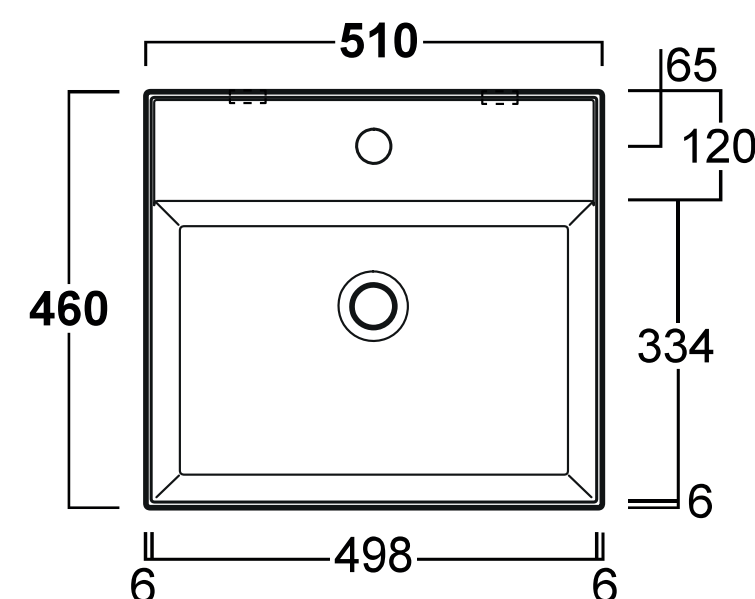

Fiji wastafel rechthoek 61x46, zonder kraangat
incl. keramische plug en bevestiging

afmeting	materiaal	gewicht
610 x 460 x 130 mm	keramiek	17 kg
art. nr.	kleur	prijs
TUVAG61-0-PLCE	glans wit	€ 483,84
TUVAG61-0-PLCE42	mat wit	€ 645,12
TUVAG61-0-PLCE65	mat zwart	€ 645,12