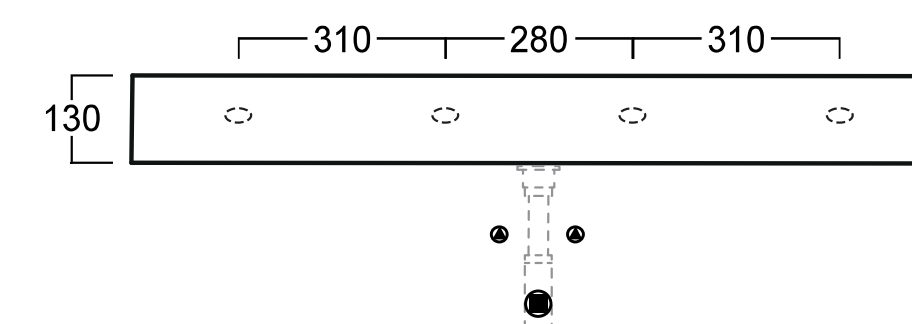

Fiji wastafel rechthoek 121x46, met kraangat
incl. keramische plug en bevestiging

afmeting	materiaal	gewicht
1210 x 460 x 130 mm	keramiek	32 kg
art. nr.	kleur	prijs
TUVAG121-2-PLCE	glans wit	€ 739,20
TUVAG121-2-PLCE42	mat wit	€ 981,12
TUVAG121-2-PLCE65	mat zwart	€ 981,12