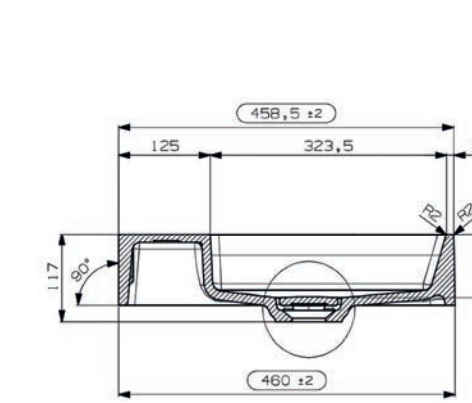

art. nr.	kleur	afmeting	materiaal	gewicht	prijs
M08312C500	mat wit	1005 x 460 x 95 mm	MineralSolid	20 kg	€ 675,82
M08312CBIA	glans wit	1005 x 460 x 95 mm	MineralMarmo	20 kg	€ 675,82