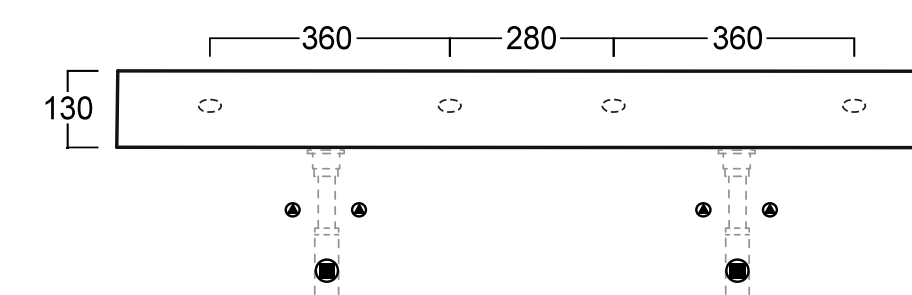

Fiji dubbele wastafel rechthoek 141x46, zonder kraangat

incl. keramische plug en bevestiging

afmeting	materiaal	gewicht
1410 x 460 x 130 mm	Keramiek	38 kg
art. nr.	kleur	prijs
TUVAG141D-0-PLCE	glans wit	€ 1.001,28
TUVAG141D-0-PLCE42	mat wit	€ 1.320,48
TUVAG141D-0-PLCE65	mat zwart	€ 1.320,48