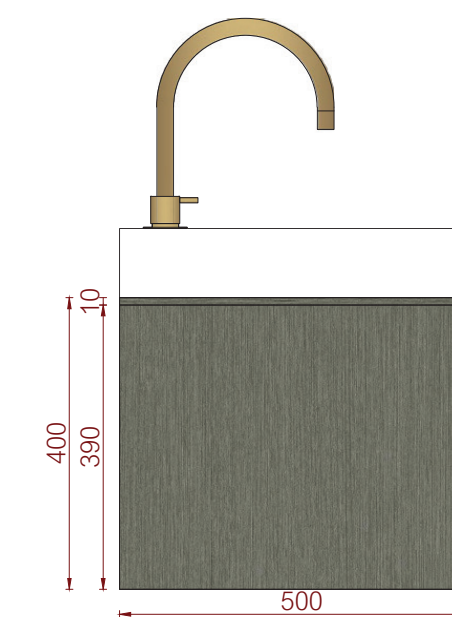

Linker zijaanzicht