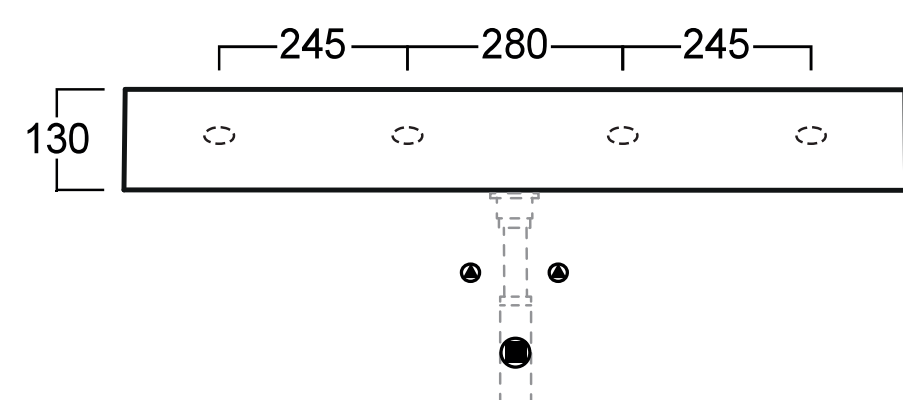

afmeting	materiaal	gewicht
1010 x 460 x 130 mm	keramiek	27 kg
art. nr.	kleur	prijs
TUVAG101-0-PLCE	glans wit	€ 601,44
TUVAG101-0-PLCE42	mat wit	€ 813,12
TUVAG101-0-PLCE65	mat zwart	€ 813,12

Fiji wastafel rechthoek 101x46, met kraangat
incl. keramische plug en bevestiging