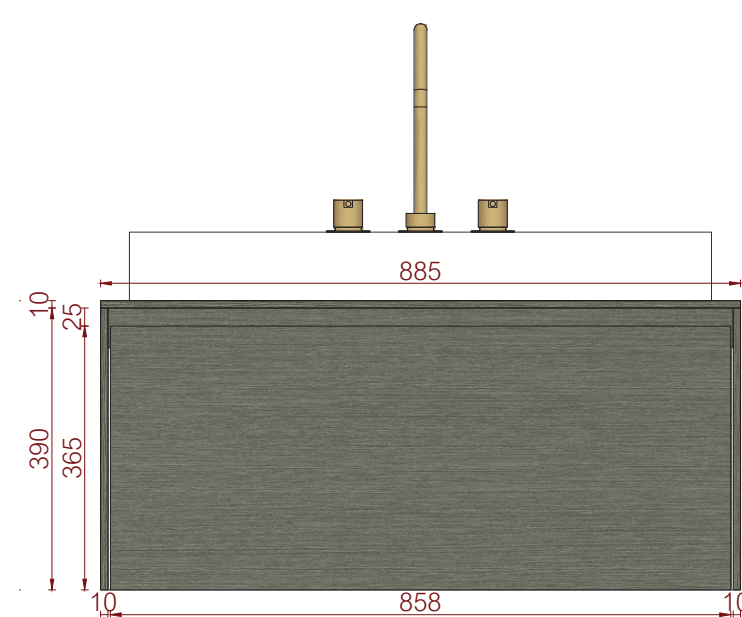

Vooraanzicht