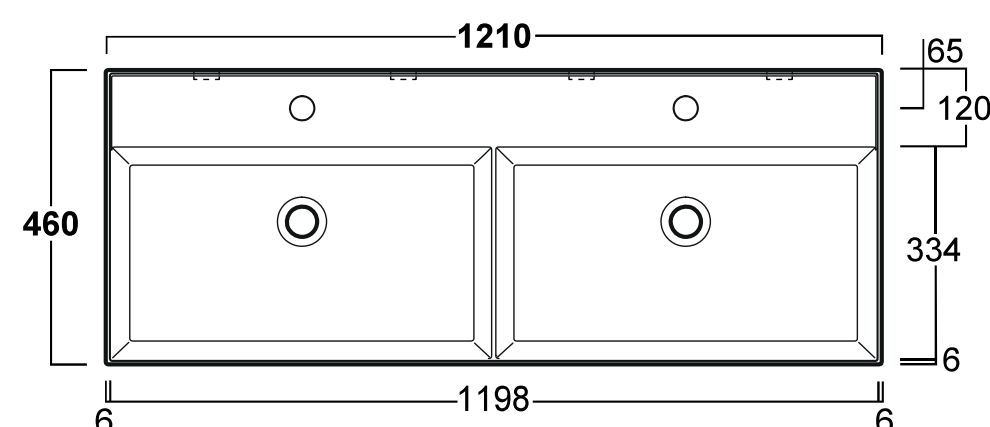

Fiji dubbele wastafel rechthoek 121x46, met 2x kraangat

incl. keramische plug en bevestiging

afmeting	materiaal	gewicht
1210 x 460 x 130 mm	Keramiek	34 kg
art. nr.	kleur	prijs
TUVAG121D-2-PLCE	glans wit	€ 853,44
TUVAG121D-2-PLCE42	mat wit	€ 1.122,24
TUVAG121D-2-PLCE65	mat zwart	€ 1.122,24