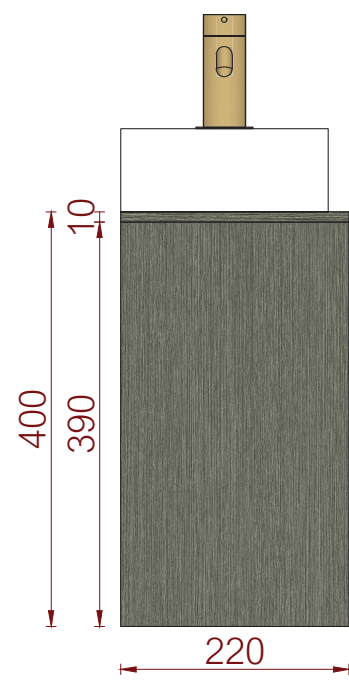

spoelbak kraan links
spoelbak kraan rechts