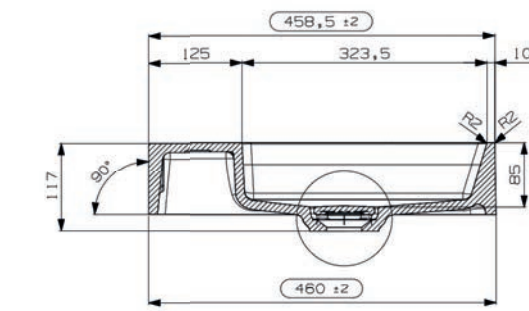

Tuvalu wastafels kunnen worden toegepast als opzetwastafel, wandbevestigde wastafel en als meubelwastafel op de Tuvalu en Mellow onderbouwkast.