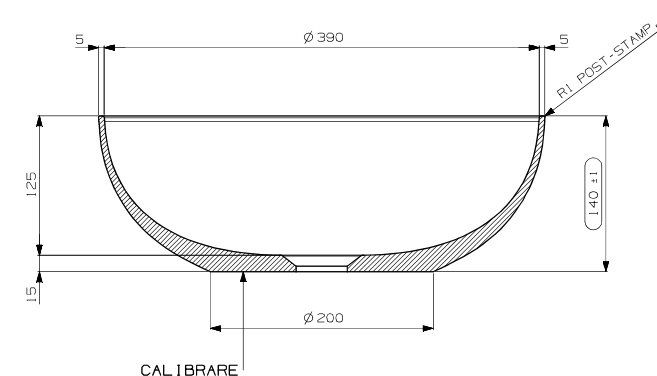

art. nr.	kleur	afmeting	materiaal	gewicht	prijs
C01025AB34	mat wit	1000 x 380 x 110 mm	Cristalplant	21 kg	€ 865,92

Bora Bora opzetkom rond 40

LET OP! vaste plug toevoegen TVPMS

art. nr.	kleur	afmeting	materiaal	gewicht	prijs
M08012_500	mat wit	Ø 400 x 140 mm	MineralSolid	4,5 kg	€ 277,48