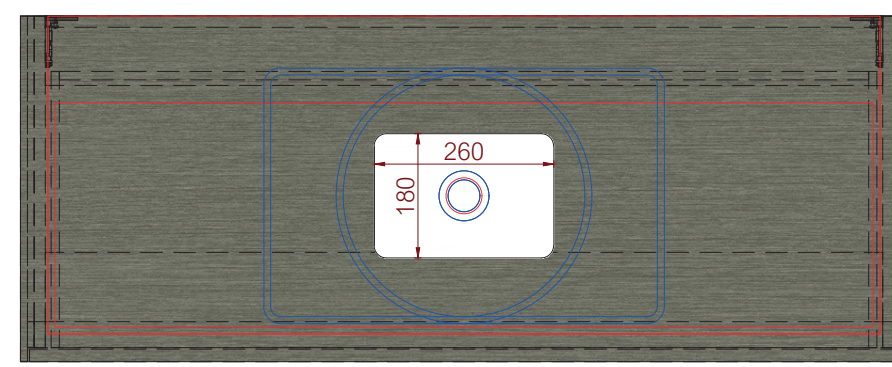

afmeting	materiaal	
1285 x 500 x 400 mm	HPL plaat	
art. nr.	kleur	prijs
#001LG128B071	wit	€ 1.437,99
#001LG128FB66	taupe	€ 1.437,99

Vooraanzicht

Linker zijaanzicht

Bovenaanzicht

spoelbak Moorea
spoelbak Tuvalu