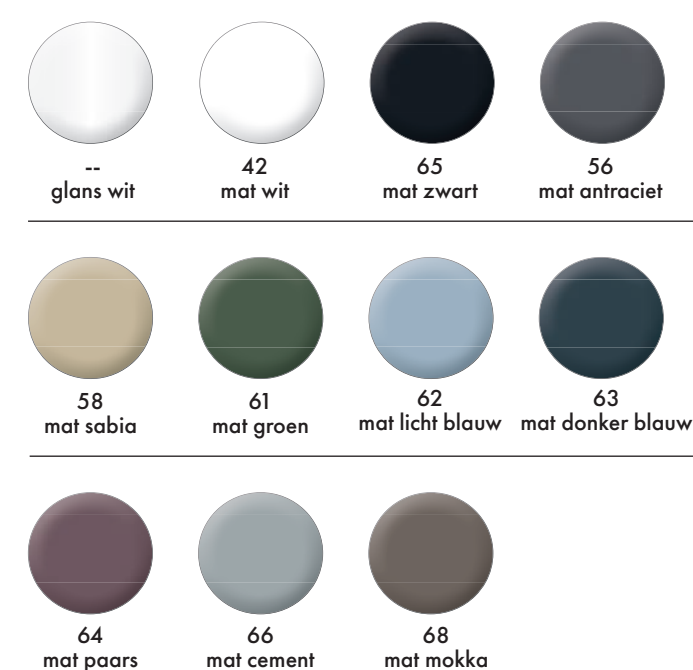

Fiji fontein rechthoek 50x27, zonder kraangat
incl. keramische plug en bevestiging