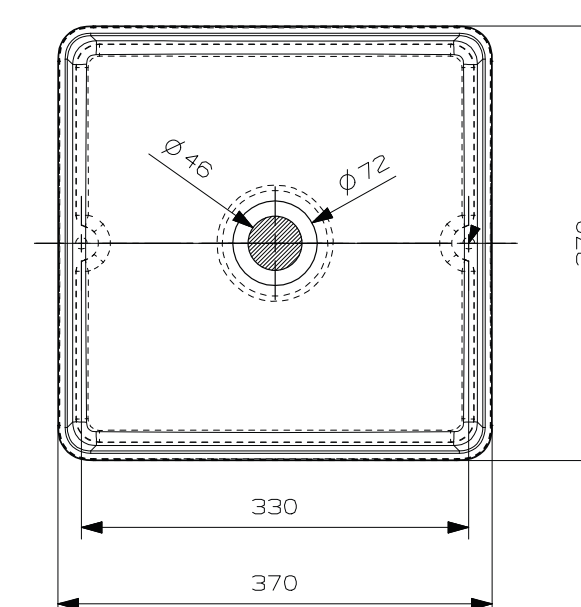

art. nr.	kleur	afmeting	materiaal	gewicht	prijs
M07348A500	mat wit	370 x 370 x 130 mm	MineralSolid	6,5 kg	€ 318,26
M07348ABIA	glans wit	370 x 370 x 130 mm	MineralMarmo	6,5 kg	€ 318,26