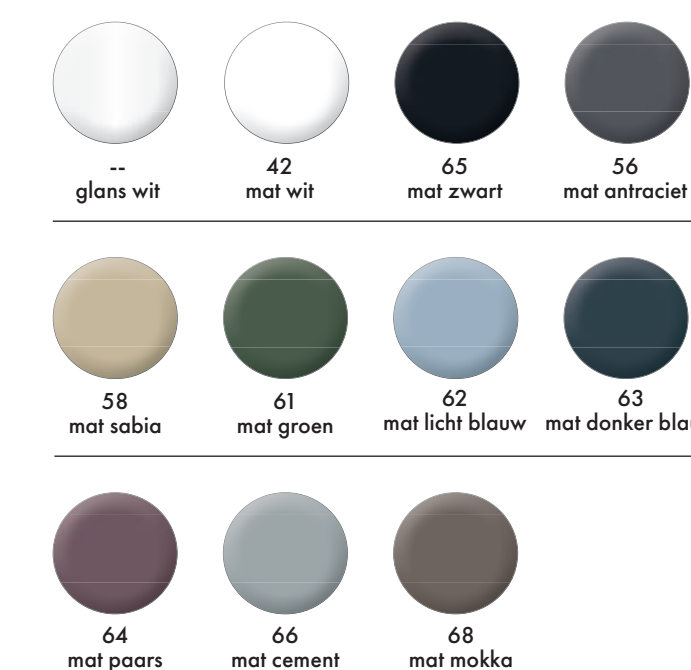

afmeting	materiaal	gewicht
400 x 200 x 130 mm	keramiek	5,5 kg
art. nr.	kleur	prijs
TUVAG20-1-PLCE	glans wit	€ 295,68
TUVAG20-1-PLCE42	mat wit	€ 383,04
TUVAG20-1-PLCE65	mat zwart	€ 383,04
TUVAG20-1-PLCE56	mat antraciet	€ 383,04
TUVAG20-1-PLCE58	mat sabia	€ 383,04
TUVAG20-1-PLCE61	mat groen	€ 383,04
TUVAG20-1-PLCE62	mat licht blauw	€ 383,04
TUVAG20-1-PLCE63	mat donker blauw	€ 383,04
TUVAG20-1-PLCE64	mat paars	€ 383,04
TUVAG20-1-PLCE66	mat cement	€ 383,04
TUVAG20-1-PLCE68	mat mokka	€ 383,04

Fiji fontein rechthoek 40x27, zonder kraangat
incl. keramische plug en bevestiging