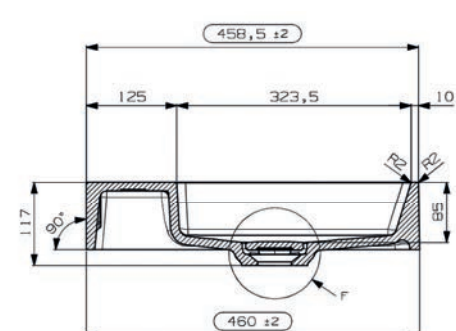

art. nr.	kleur	afmeting	materiaal
M08313A500	mat wit	1205 x 460 x 95 mm	MineralSolid
M08313ABIA	glans wit	1205 x 460 x 95 mm	MineralMarmo

gewicht	prijs
24 kg	€ 762,21
24 kg	€ 762,21

Tuvalu wastafels kunnen worden toegepast als opzetwastafel, wandbevestigde wastafel en als meubelwastafel op de Tuvalu en Mellow onderbouwkast.