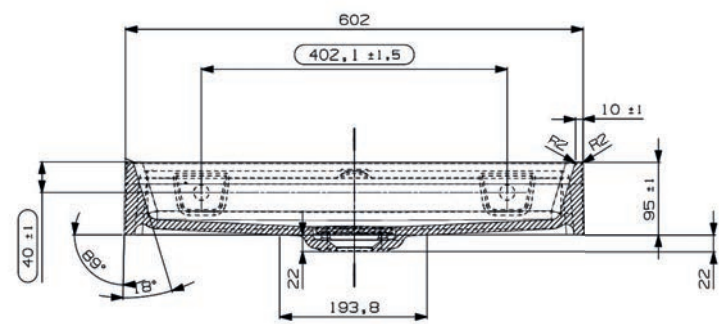

Tuvalu wastafels kunnen worden toegepast als opzetwastafel, wandbevestigde wastafel en als meubelwastafel op de Tuvalu en Mellow onderbouwkast.