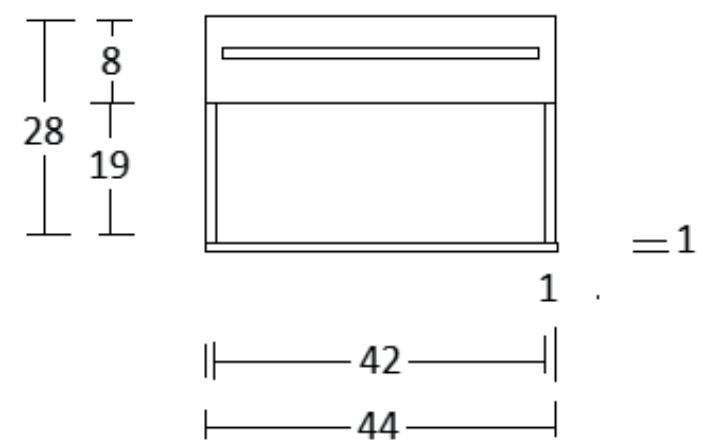

mat wit

mat zwart

Steel Tuvalu fonteinmeubel

Texture poedercoat, incl. handdoekrail

afmeting	materiaal	
440 x 210 x 280 mm	staal	
art. nr.	kleur	prijs
SF442128MB	mat wit	€ 582,75
SF442128MW	mat zwart	€ 582,75