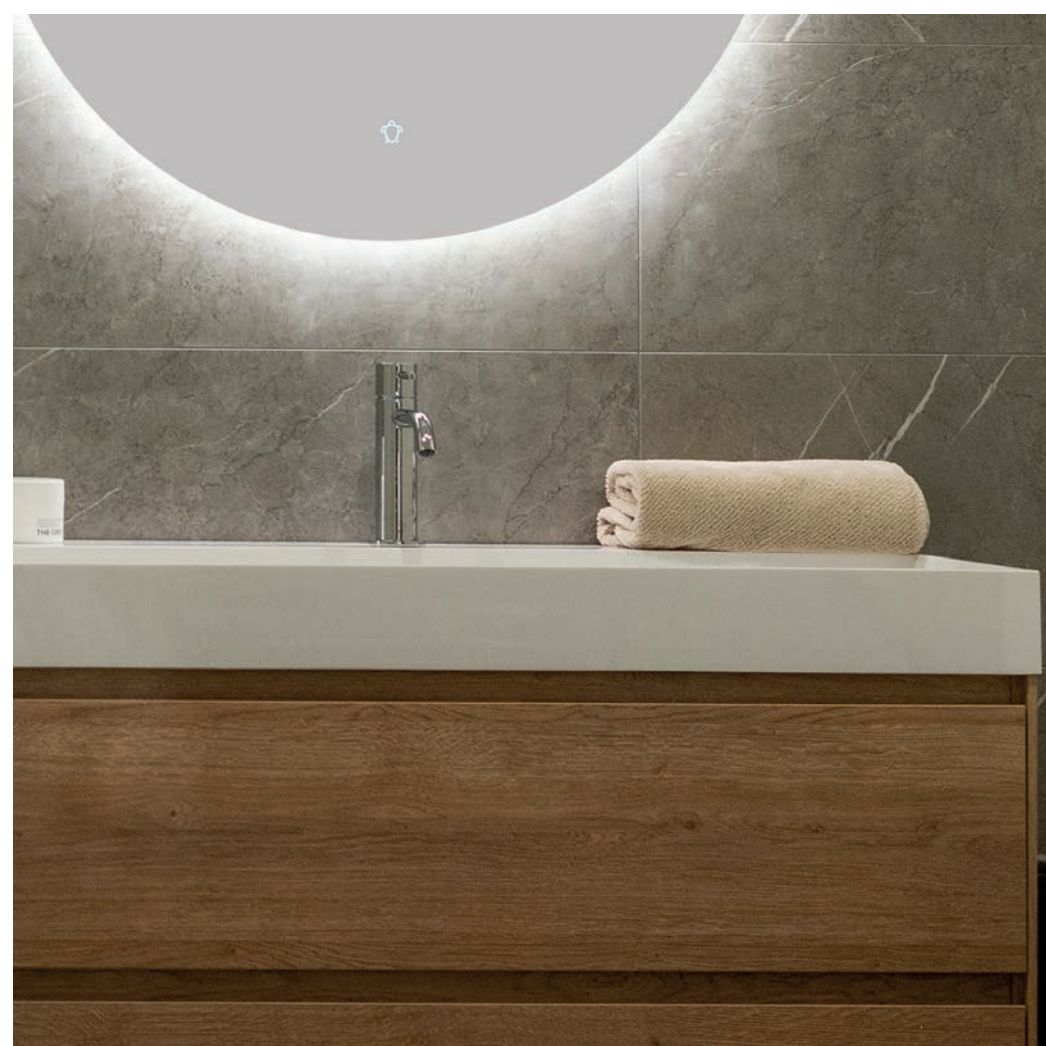

Tuvalu wastafelonderbouwkast, met 2 lades
kan worden toegepast met Tuvalu 3.0 wastafels

art. nr.	afmeting	kleur	prijs
HP4560FHSTK23	600 x 460 x 645 mm	summer	€ 1.065,75
HP4560FHSTK25	600 x 460 x 645 mm	autumn	€ 1.065,75
HP4570FHSTK23	700 x 460 x 645 mm	summer	€ 1.084,13
HP4570FHSTK25	700 x 460 x 645 mm	autumn	€ 1.084,13
HP4580FHSTK23	800 x 460 x 645 mm	summer	€ 1.102,50
HP4580FHSTK25	800 x 460 x 645 mm	autumn	€ 1.102,50
HP45100FHSTK23	1000 x 460 x 645 mm	summer	€ 1.139,25
HP45100FHSTK25	1000 x 460 x 645 mm	autumn	€ 1.139,25
HP45120FHSTK23	1200 x 460 x 645 mm	summer	€ 1.176,00
HP45120FHSTK25	1200 x 460 x 645 mm	autumn	€ 1.176,00