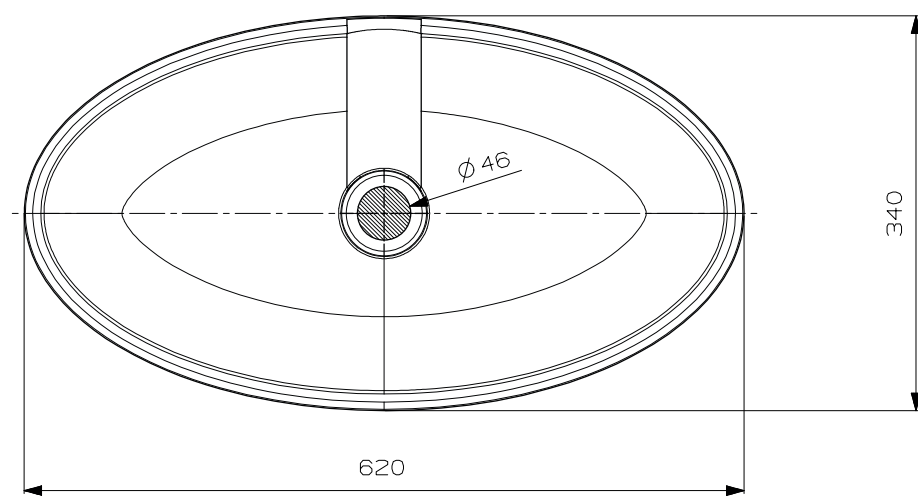

opzetkammen

Cristalplant

MineralSolid | MineralMarmo

keramiek

UNIQUE

Drift opzetkom ovaal 62x34

Ontwerp Mariska Jagt, incl. vaste plug

art. nr.	kleur	afmeting	materiaal	gewicht	prijs
C01011AE34	mat wit	620 x 340 x 160 mm	Cristalplant	10,5 kg	€ 660,10