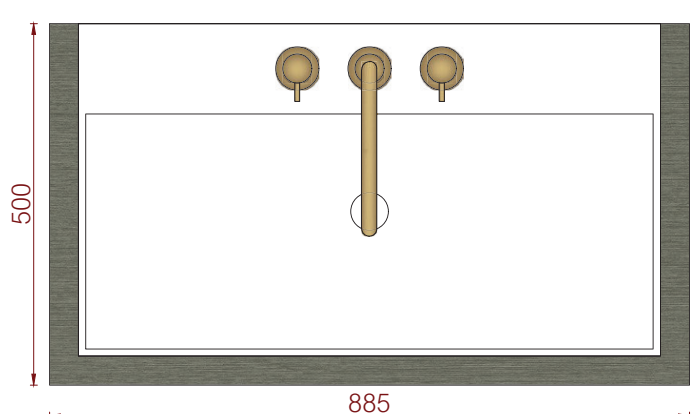

afmeting	materiaal
1085 x 500 x 400 mm	HPL plaat

art. nr.	kleur	prijs
#001LG108B071	wit	€ 1.244,25
#001LG108FB66	taupe	€ 1.244,25

Vooraanzicht

Linker zijaanzicht

Bovenaanzicht

spoelbak Moorea
spoelbak Tuvalu