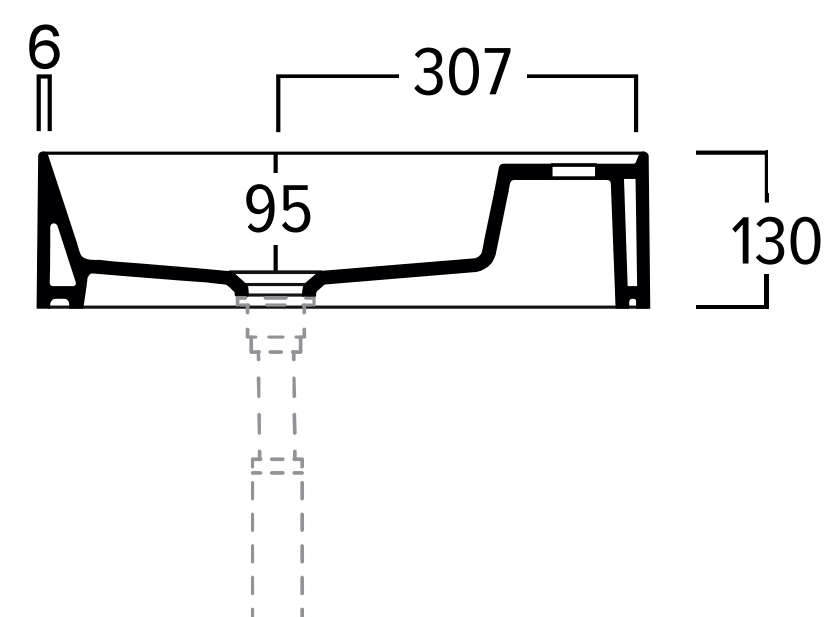

afmeting	materiaal	gewicht
500 x 270 x 130 mm	keramiek	10 kg
art. nr.	kleur	prijs
TUVAG50-0-PLCE	glans wit	€ 336,00
TUVAG50-0-PLCE42	mat wit	€ 460,32
TUVAG50-0-PLCE65	mat zwart	€ 460,32
TUVAG50-0-PLCE56	mat antraciet	€ 460,32
TUVAG50-0-PLCE58	mat sabia	€ 460,32
TUVAG50-0-PLCE61	mat groen	€ 460,32
TUVAG50-0-PLCE62	mat licht blauw	€ 460,32
TUVAG50-0-PLCE63	mat donker blauw	€ 460,32
TUVAG50-0-PLCE64	mat paars	€ 460,32
TUVAG50-0-PLCE66	mat cement	€ 460,32
TUVAG50-0-PLCE68	mat mokka	€ 460,32

Fiji fontein rechthoek 50x27, met kraangat
incl. keramische plug en bevestiging