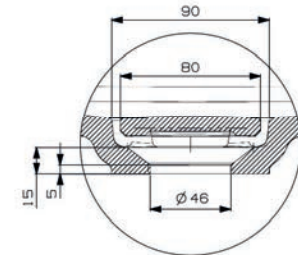

art. nr.	kleur	afmeting	materiaal	gewicht	prijs
M08312B500	mat wit	1005 x 460 x 95 mm	MineralSolid	20 kg	€ 675,82
M08312BBIA	glans wit	1005 x 460 x 95 mm	MineralMarmo	20 kg	€ 675,82

Tuvalu wastafels kunnen worden toegepast als opzetwastafel, wandbevestigde wastafel en als meubelwastafel op de Tuvalu en Mellow onderbouwkast.