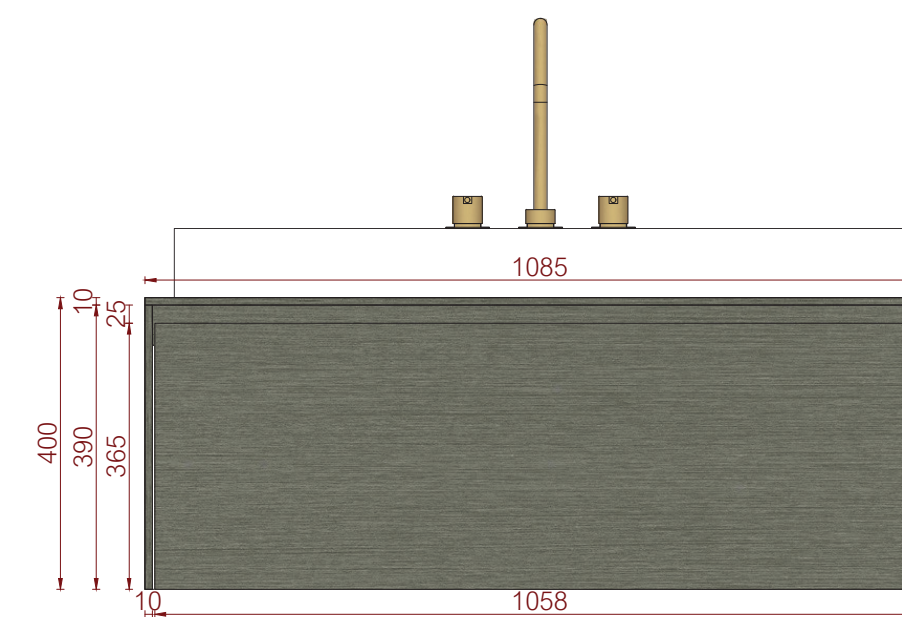

afmeting	materiaal
1085 x 500 x 400 mm	HPL plaat

art. nr.	kleur	prijs
#001LG108B071	wit	€ 1.244,25
#001LG108FB66	taupe	€ 1.244,25

Vooraanzicht

Linker zijaanzicht

Bovenaanzicht

spoelbak Moorea
spoelbak Tuvalu