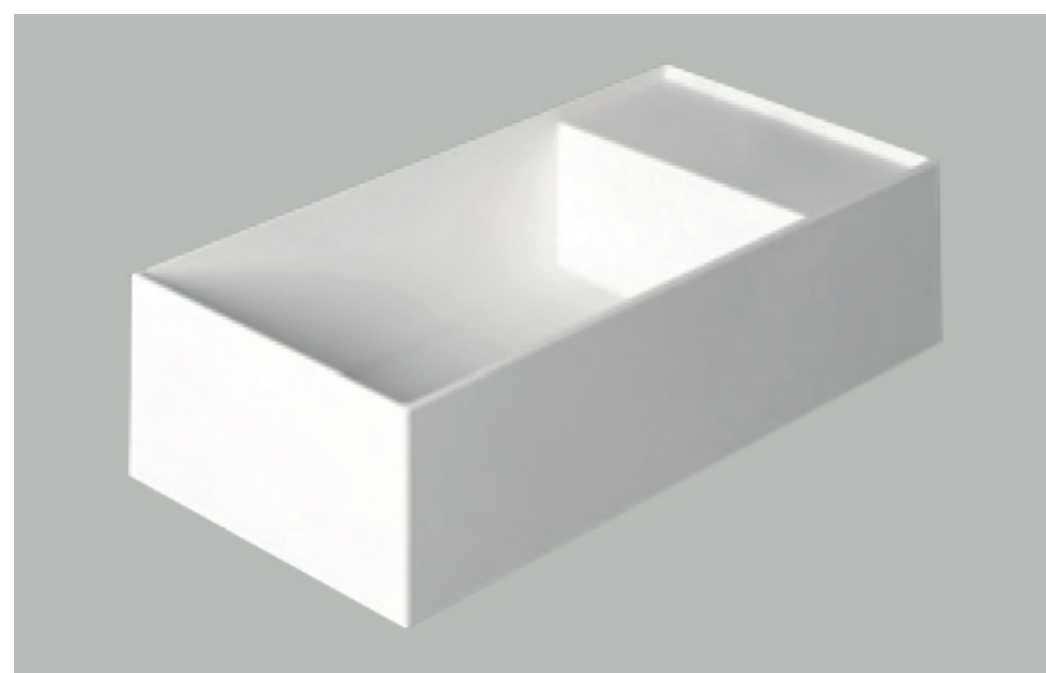

Fiji fontein rechthoek 50x27, zonder kraangat
incl. keramische plug en bevestiging