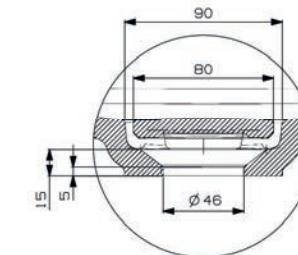

art. nr.	kleur	afmeting	materiaal	gewicht	prijs
M08312C500	mat wit	1005 x 460 x 95 mm	MineralSolid	20 kg	€ 675,82
M08312CBIA	glans wit	1005 x 460 x 95 mm	MineralMarmo	20 kg	€ 675,82

Tuvalu wastafels kunnen worden toegepast als opzetwastafel, wandbevestigde wastafel en als meubelwastafel op de Tuvalu en Mellow onderbouwkast.