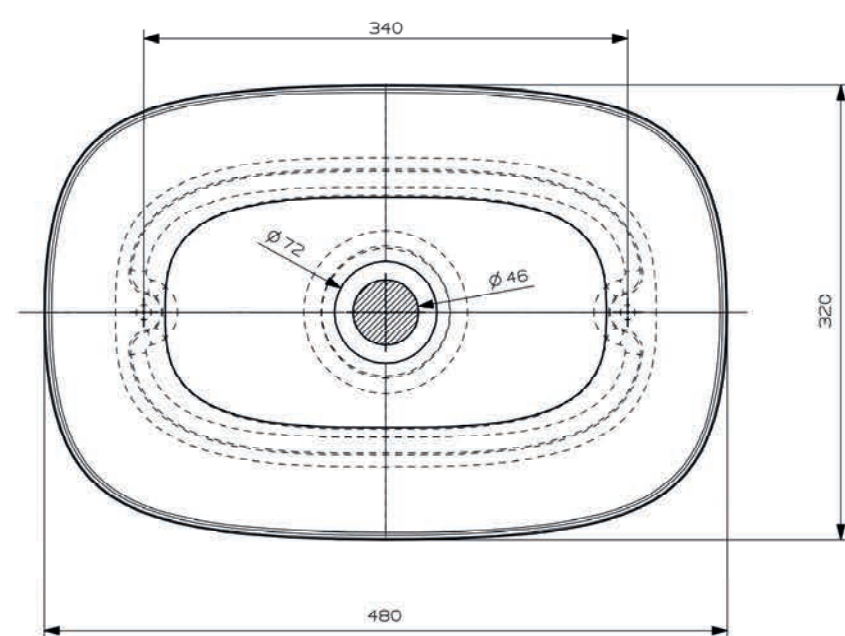

gewicht	prijs
5,5 kg	€ 336,11