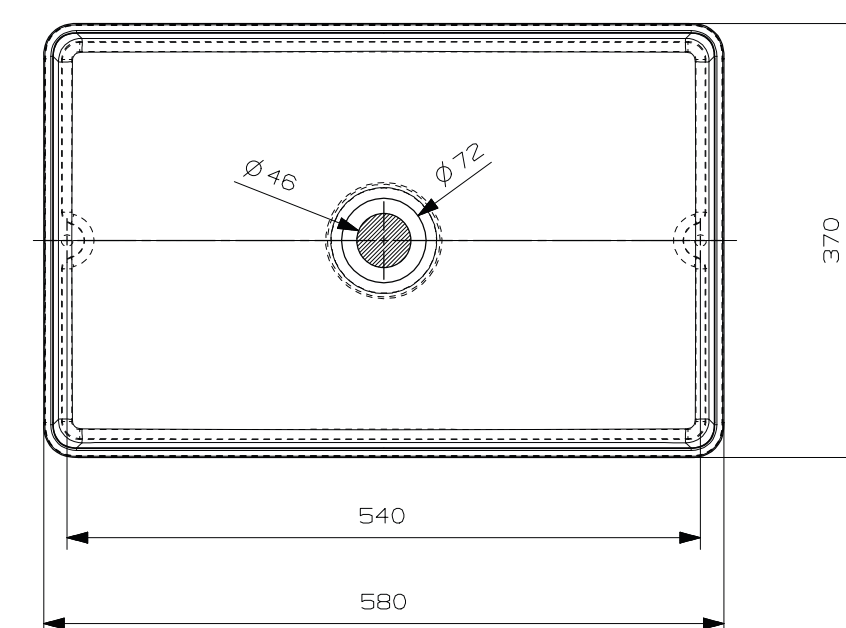

art. nr.	kleur	afmeting	materiaal	gewicht	prijs
M07347A500	mat wit	580 x 370 x 130 mm	MineralSolid	9,5 kg	€ 355,01
M07347ABIA	glans wit	580 x 370 x 130 mm	MineralMarmo	9,5 kg	€ 355,01

art. nr.	kleur	afmeting	materiaal	gewicht	prijs
M07347A500	mat wit	580 x 370 x 130 mm	MineralSolid	9,5 kg	€ 355,01
M07347ABIA	glans wit	580 x 370 x 130 mm	MineralMarmo	9,5 kg	€ 355,01