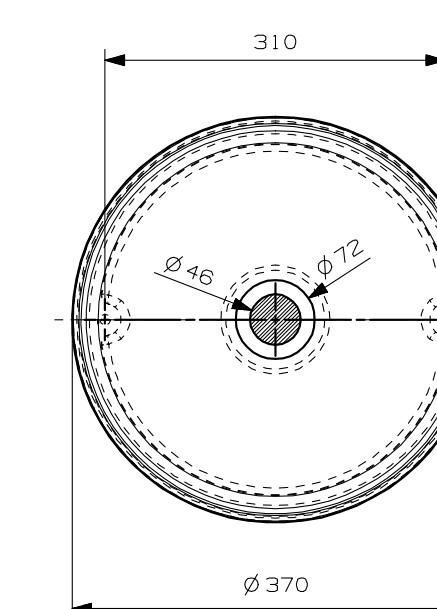

art. nr.	kleur	afmeting	materiaal	gewicht	prijs
M07349A500	mat wit	Ø 370 x 130 mm	MineralSolid	5 kg	€ 272,79
M07349ABIA	glans wit	Ø 370 x 130 mm	MineralMarmo	5 kg	€ 272,79

EXPLORE EXPLORE