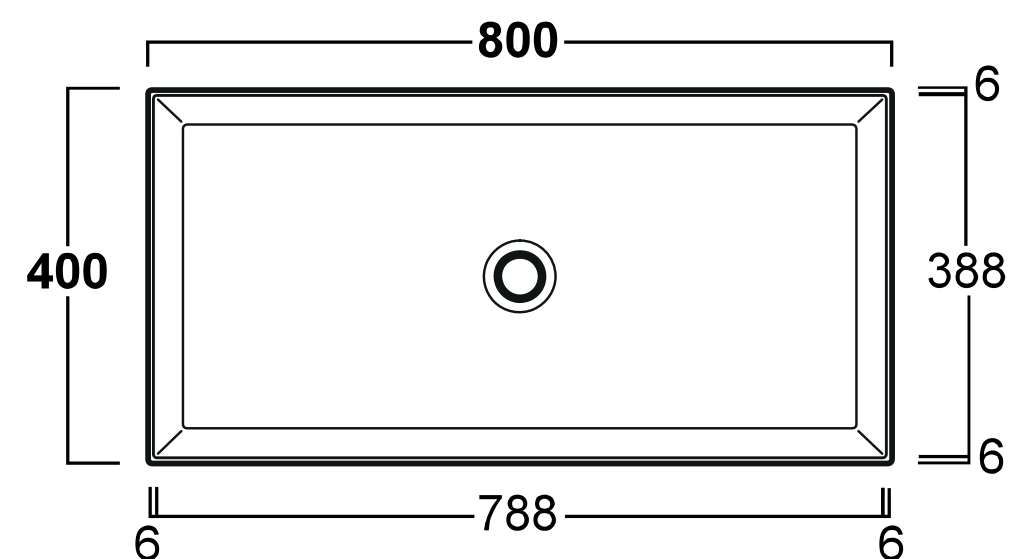

Fiji opzetkom rechthoek 80x40

incl. keramische plug

afmeting	materiaal	gewicht
800 x 400 x 130 mm	keramiek	18,5 kg
art. nr.	kleur	prijs
TUVAG80-PLCE	glans wit	€ 483,84
TUVAG80-PLCE42	mat wit	€ 631,68
TUVAG80-PLCE65	mat zwart	€ 631,68