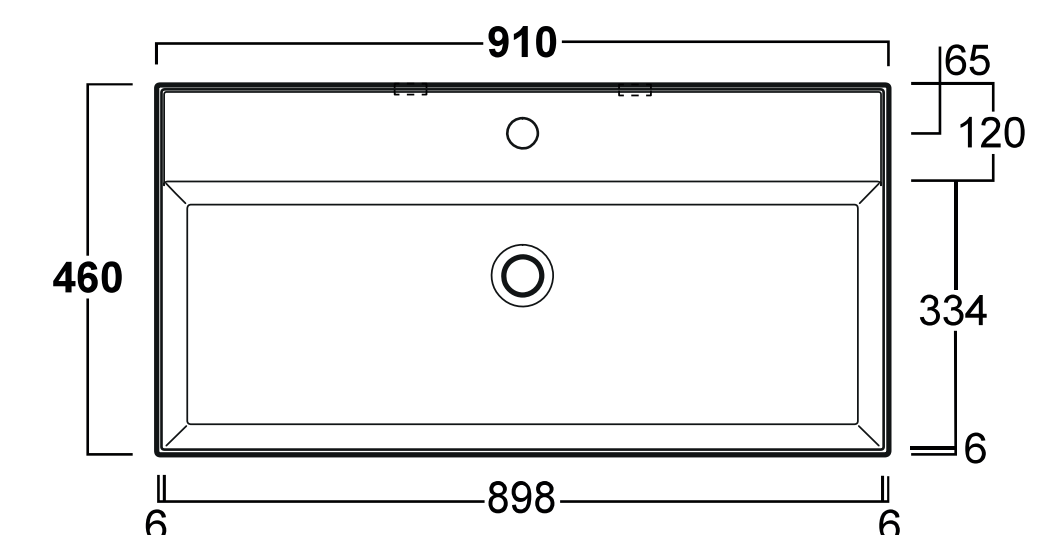

afmeting	materiaal	gewicht
910 x 460 x 130 mm	keramiek	24,5 kg
art. nr.	kleur	prijs
TUVAG91-1-PLCE	glans wit	€ 567,84
TUVAG91-1-PLCE42	mat wit	€ 762,72
TUVAG91-1-PLCE65	mat zwart	€ 762,72