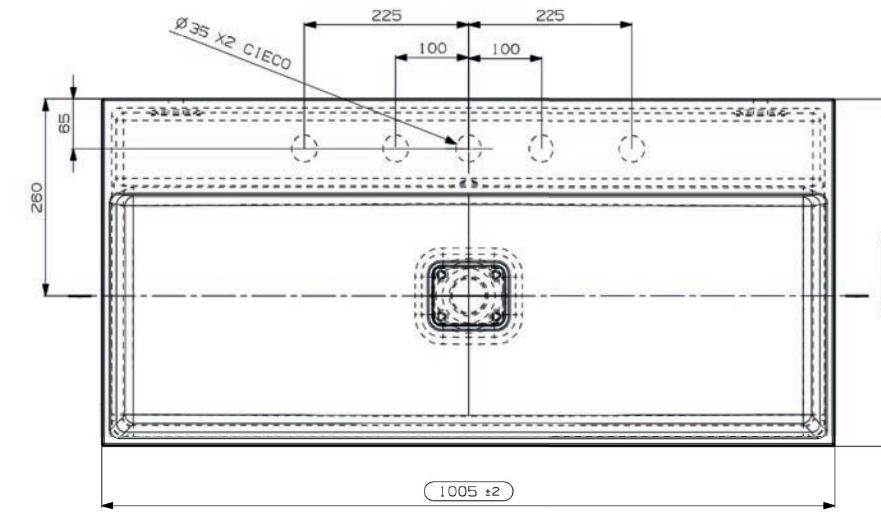

art. nr.	kleur	afmeting	materiaal	gewicht	prijs
M08312C500	mat wit	1005 x 460 x 95 mm	MineralSolid	20 kg	€ 675,82
M08312CBIA	glans wit	1005 x 460 x 95 mm	MineralMarmo	20 kg	€ 675,82