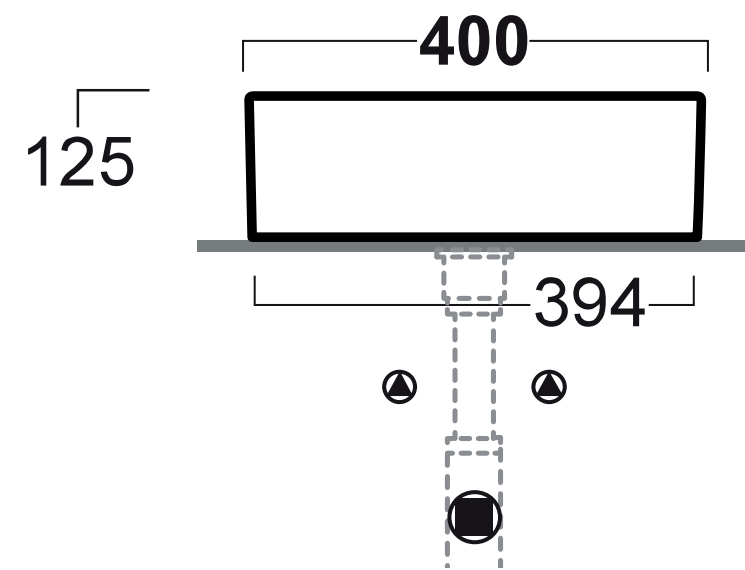

Nauru opzetkom rechthoek 60x40

incl. keramische plug

afmeting	materiaal	gewicht
600 x 400 x 125 mm	keramiek	13 kg
art. nr.	kleur	prijs
TUVNA60-PLCE	glans wit	€ 420,00
TUVNA60-PLCE42	mat wit	€ 564,48
TUVNA60-PLCE65	mat zwart	€ 564,48
TUVNA60-PLCE56	mat antraciet	€ 564,48
TUVNA60-PLCE58	mat sabia	€ 564,48
TUVNA60-PLCE61	mat groen	€ 564,48
TUVNA60-PLCE62	mat licht blauw	€ 564,48
TUVNA60-PLCE63	mat donker blauw	€ 564,48
TUVNA60-PLCE64	mat paars	€ 564,48
TUVNA60-PLCE66	mat cement	€ 564,48
TUVNA60-PLCE68	mat mokka	€ 564,48

Nauru opzetkom vierkant 40x40

incl. keramische plug

afmeting	materiaal	gewicht
400 x 400 x 125 mm	keramiek	10 kg
art. nr.	kleur	prijs
TUVNA40-PLCE	glans wit	€ 383,04
TUVNA40-PLCE42	mat wit	€ 500,64
TUVNA40-PLCE65	mat zwart	€ 500,64
TUVNA40-PLCE56	mat antraciet	€ 500,64
TUVNA40-PLCE58	mat sabia	€ 500,64
TUVNA40-PLCE61	mat groen	€ 500,64
TUVNA40-PLCE62	mat licht blauw	€ 500,64
TUVNA40-PLCE63	mat donker blauw	€ 500,64
TUVNA40-PLCE64	mat paars	€ 500,64
TUVNA40-PLCE66	mat cement	€ 500,64
TUVNA40-PLCE68	mat mokka	€ 500,64