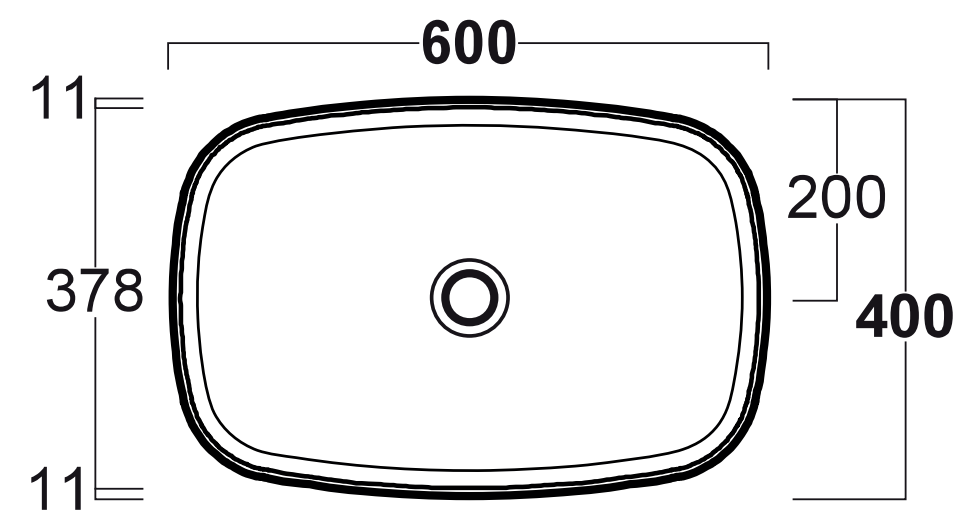

Nauru opzetkom rechthoek 60x40

incl. keramische plug

afmeting	materiaal	gewicht
600 x 400 x 125 mm	keramiek	13 kg
art. nr.	kleur	prijs
TUVNA60-PLCE	glans wit	€ 420,00
TUVNA60-PLCE42	mat wit	€ 564,48
TUVNA60-PLCE65	mat zwart	€ 564,48
TUVNA60-PLCE56	mat antraciet	€ 564,48
TUVNA60-PLCE58	mat sabia	€ 564,48
TUVNA60-PLCE61	mat groen	€ 564,48
TUVNA60-PLCE62	mat licht blauw	€ 564,48
TUVNA60-PLCE63	mat donker blauw	€ 564,48
TUVNA60-PLCE64	mat paars	€ 564,48
TUVNA60-PLCE66	mat cement	€ 564,48
TUVNA60-PLCE68	mat mokka	€ 564,48

Nauru opzetkom vierkant 40x40

incl. keramische plug

afmeting	materiaal	gewicht
400 x 400 x 125 mm	keramiek	10 kg
art. nr.	kleur	prijs
TUVNA40-PLCE	glans wit	€ 383,04
TUVNA40-PLCE42	mat wit	€ 500,64
TUVNA40-PLCE65	mat zwart	€ 500,64
TUVNA40-PLCE56	mat antraciet	€ 500,64
TUVNA40-PLCE58	mat sabia	€ 500,64
TUVNA40-PLCE61	mat groen	€ 500,64
TUVNA40-PLCE62	mat licht blauw	€ 500,64
TUVNA40-PLCE63	mat donker blauw	€ 500,64
TUVNA40-PLCE64	mat paars	€ 500,64
TUVNA40-PLCE66	mat cement	€ 500,64
TUVNA40-PLCE68	mat mokka	€ 500,64