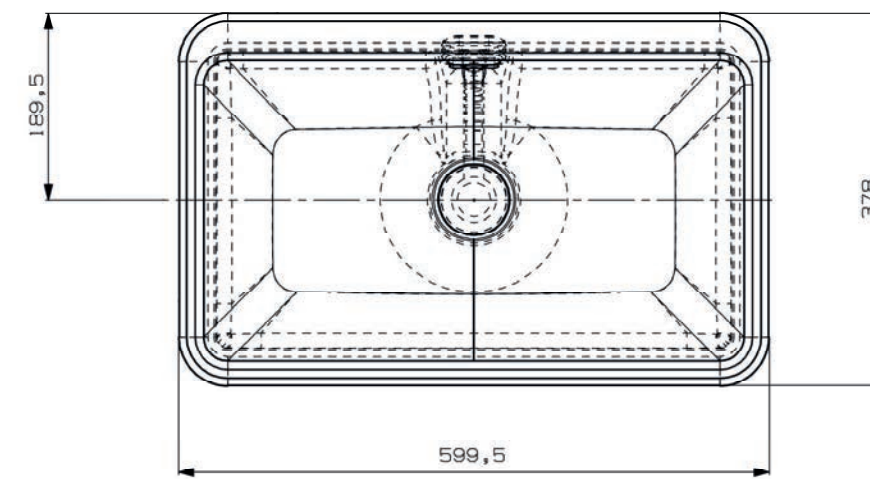

Metropol opzetkom rechthoek 60x38

ontwerp Thijs Smeets, incl. overloop en pop-up plug

art. nr.	kleur	afmeting	materiaal	gewicht	prijs
C01181AB34	mat wit	600 x 380 x 110 mm	Cristalplant	14 kg	€ 690,92