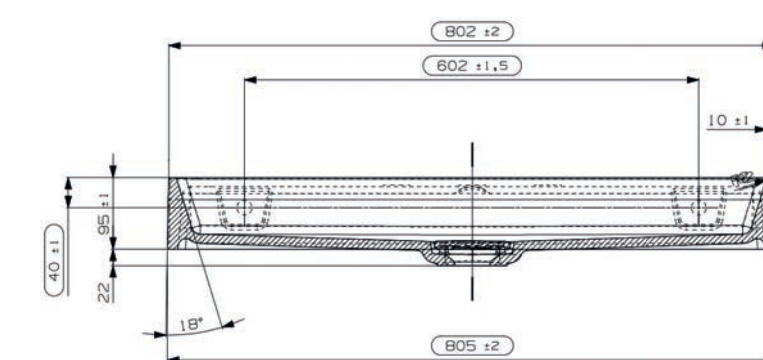

Tuvalu wastafels kunnen worden toegepast als opzetwastafel, wandbevestigde wastafel en als meubelwastafel op de Tuvalu en Mellow onderbouwkast.