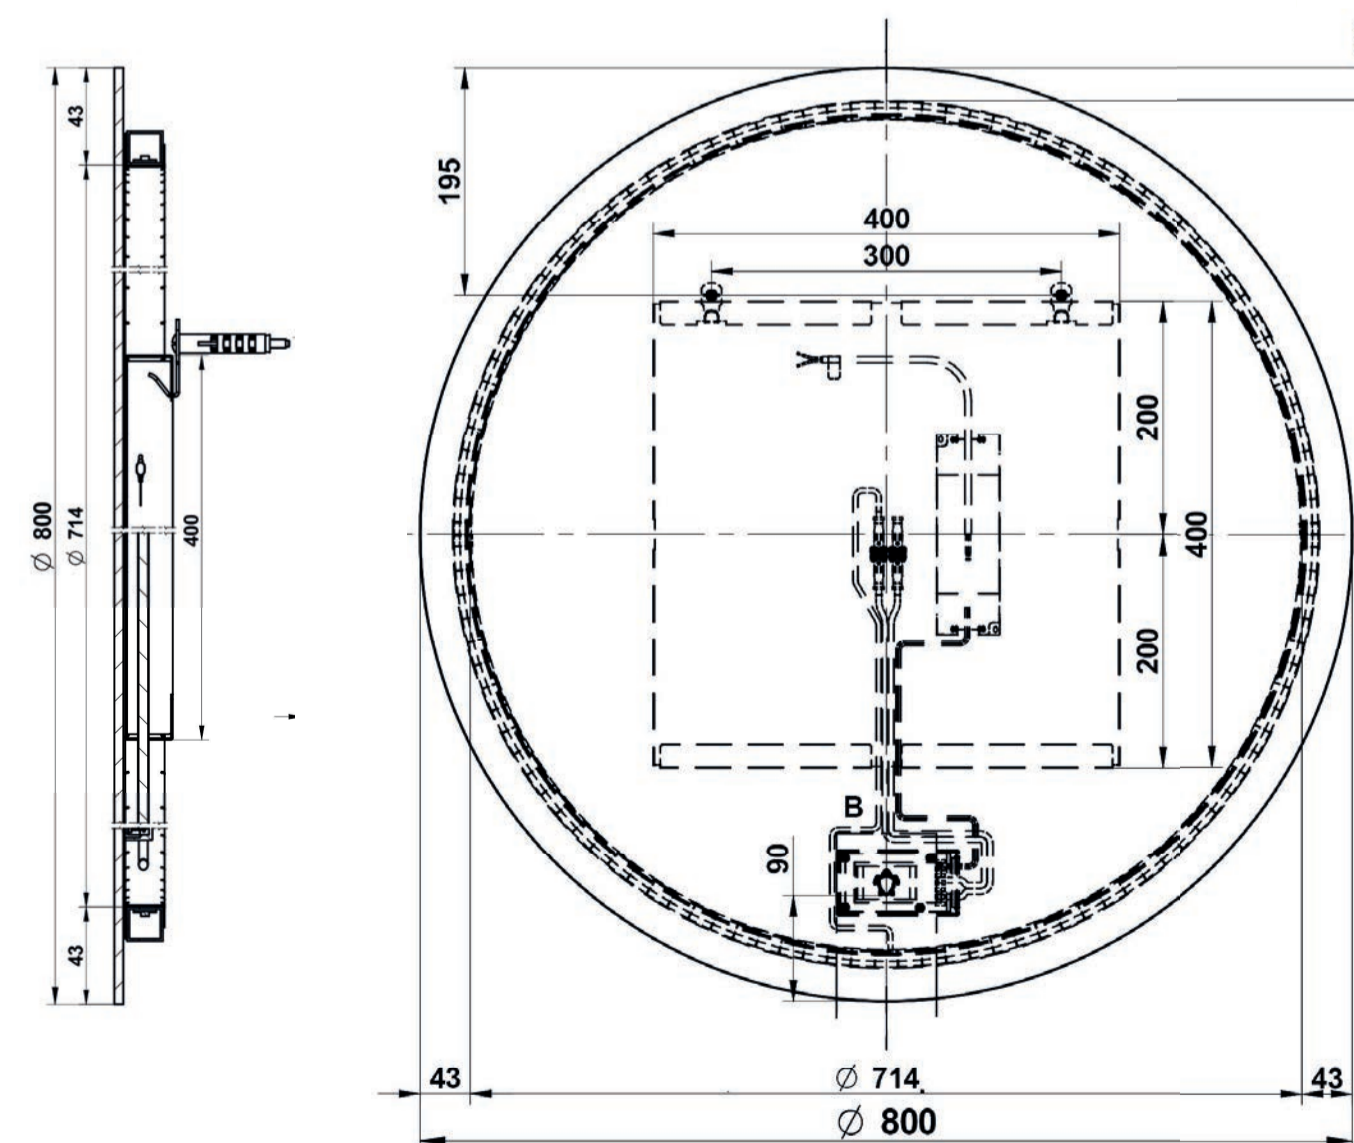

Simpel

Simpel rond zonder verlichting

incl. bevestiging

art. nr.	afmeting	prijs
TS160	Ø 600 mm	€ 146,27
TS180	Ø 800 mm	€ 171,82
TS1100	Ø 1000 mm	€ 245,14
TS1120	Ø 1200 mm	€ 424,83
TS1140	Ø 1400 mm	€ 547,58

Simpel rond met verlichting

incl. dimbare schakelaar 10W/m - 650 lumen/mt - 3000K - IP55

incl. bevestiging

art. nr.	afmeting	prijs
TS260	Ø 600 mm	€ 374,85
TS280	Ø 800 mm	€ 461,23
TS2100	Ø 1000 mm	€ 575,16
TS2120	Ø 1200 mm	€ 760,73
TS2140	Ø 1400 mm	€ 900,38