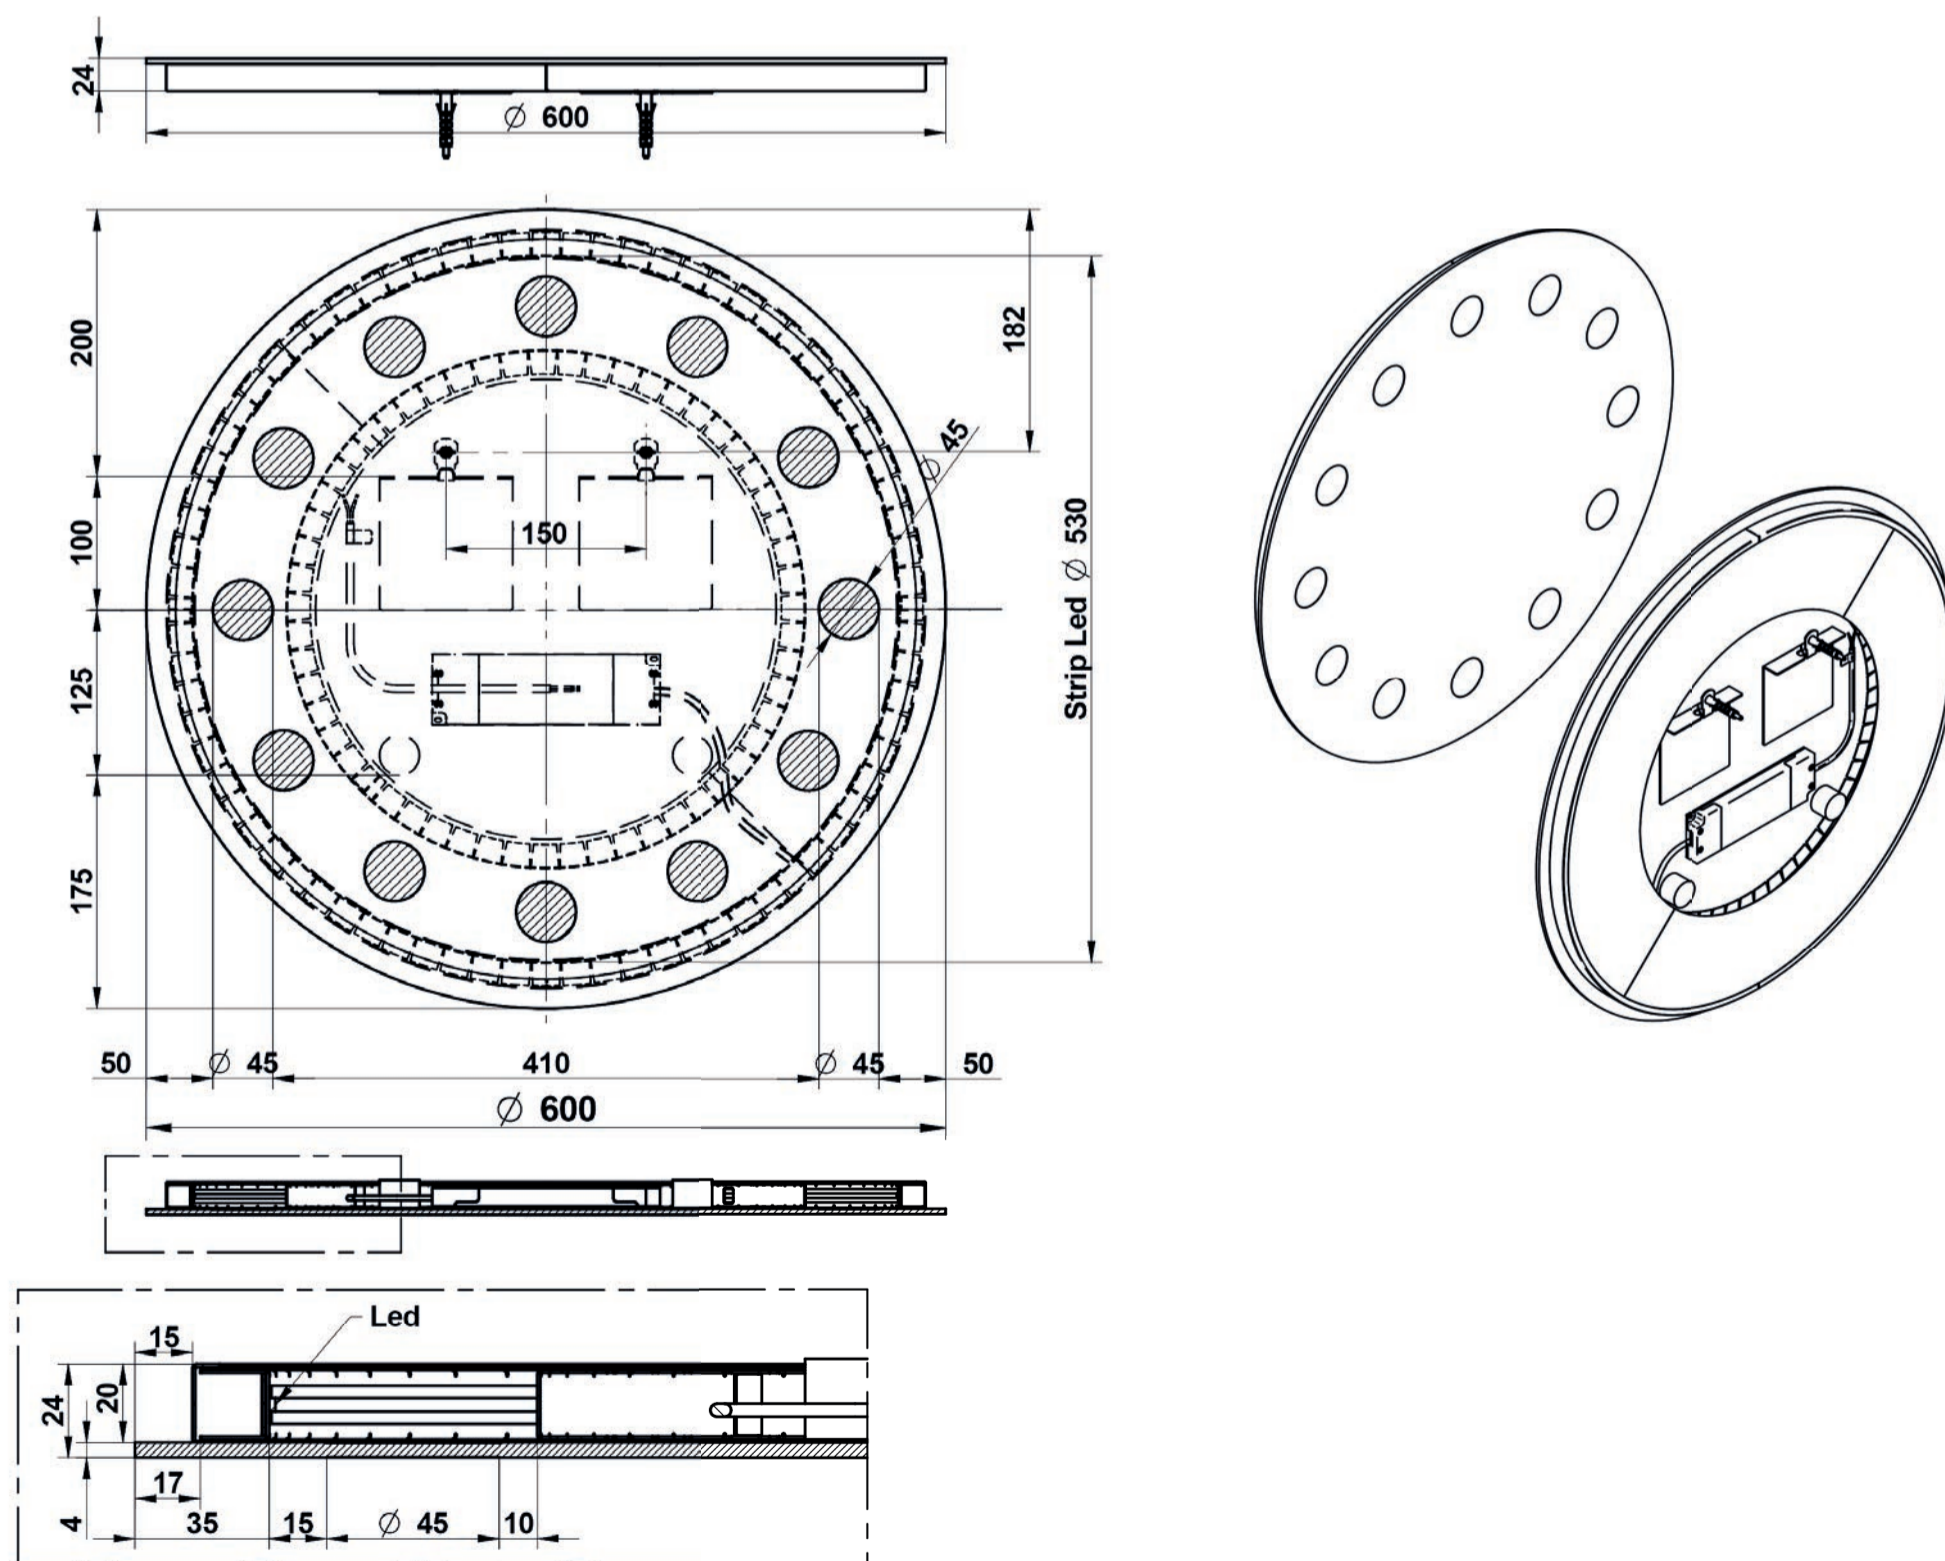

FINEST SELECTION

Circus

TRENDING
NOW

NEW ARRIVALS

Circus 60 ronde spiegel met verlichting

zonder schakelaar, Led 26,8W - 3000°K - IP44
incl. bevestiging

art. nr.	afmeting	prijs
TC0600	Ø 600 mm	€ 655,00

Circus 80 ronde spiegel met verlichting

zonder schakelaar, Led 36,8W - 3000°K - IP44
incl. bevestiging

art. nr.	afmeting	prijs
TC0800	Ø 800 mm	€ 780,00

Circus 100 ronde spiegel met verlichting

zonder schakelaar, Led 46,8W - 3000°K - IP44
incl. bevestiging