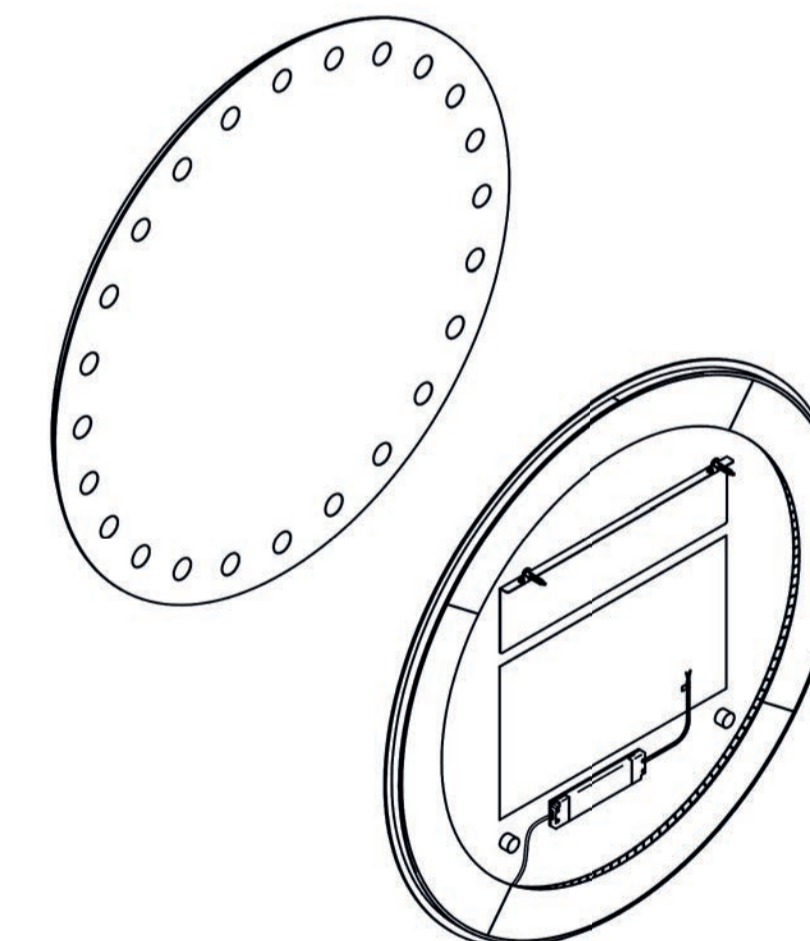

zonder schakelaar, Led 36,8W - 3000°K - IP44
incl. bevestiging

art. nr.	afmeting	prijs
TC0800	Ø 800 mm	€ 780,00

Circus 100 ronde spiegel met verlichting

zonder schakelaar, Led 46,8W - 3000°K - IP44
incl. bevestiging

art. nr.	afmeting	prijs
TC1000	Ø 1000 mm	€ 915,00

Circus 120 ronde spiegel met verlichting

zonder schakelaar, Led 56,8W - 3000°K - IP44
incl. bevestiging

art. nr.	afmeting	prijs
TC1200	Ø 1200 mm	€ 1.150,00