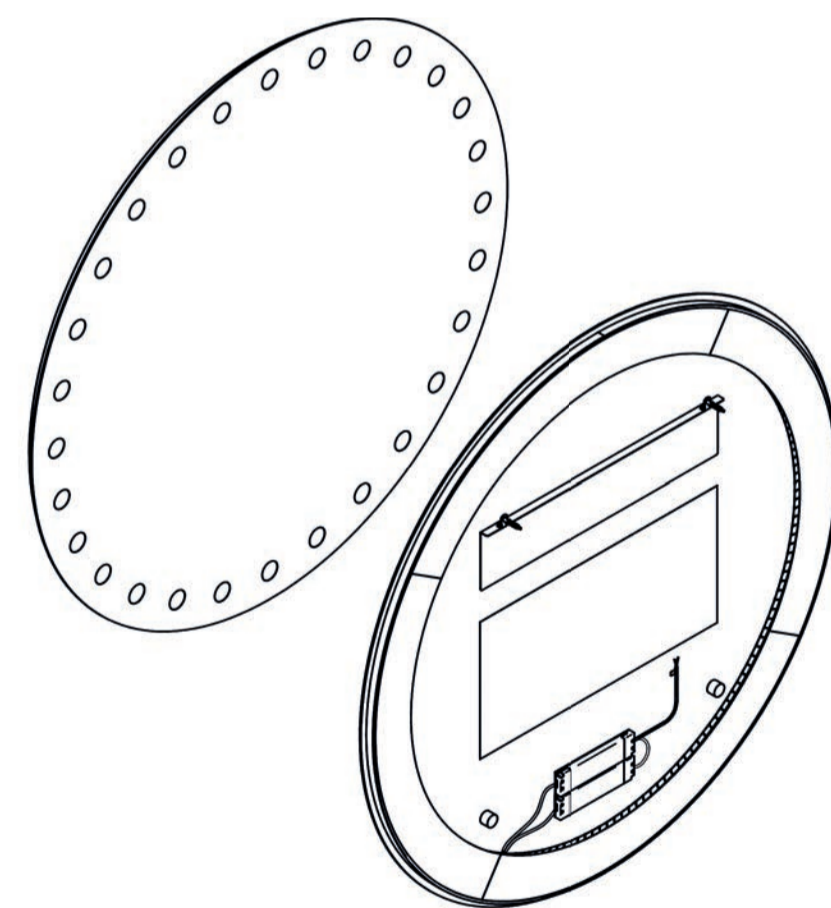

Circus 140 ronde spiegel met verlichting

zonder schakelaar, Led 67,2W - 3000°K - IP44
incl. bevestiging

art. nr.	afmeting	prijs
TC1400	Ø 1400 mm	€ 1.360,00