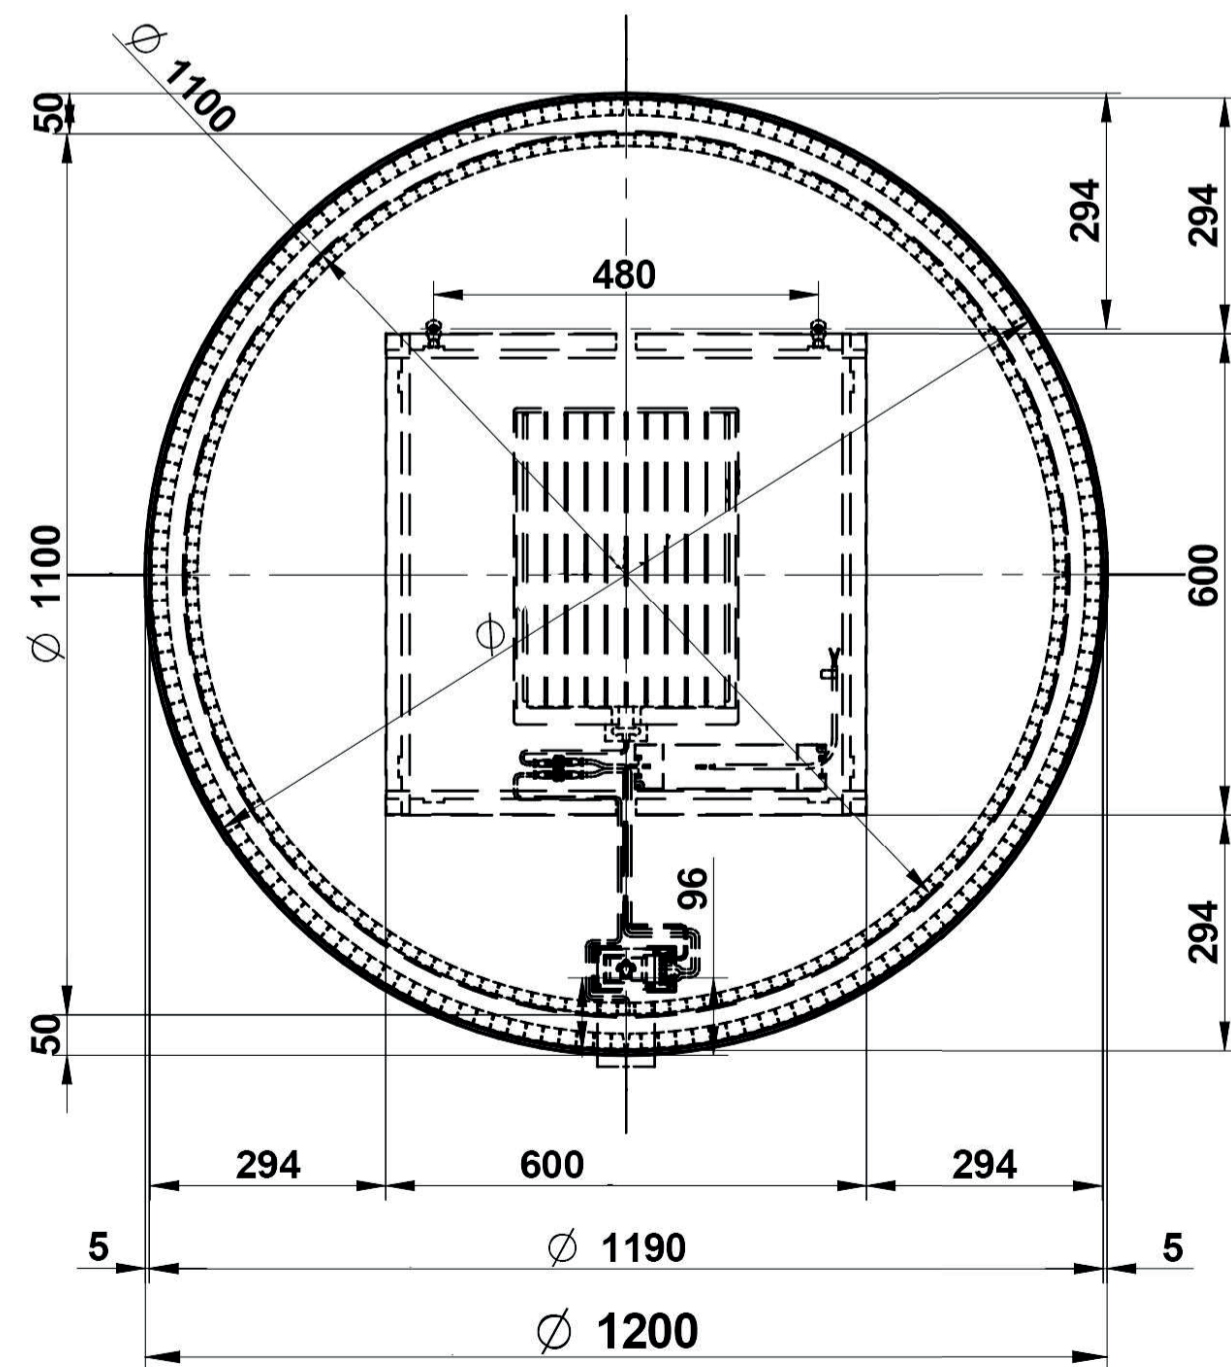

Tuvalu rond met dunne kader, indirect verlichting en verwarming

14W/m - 1100 lumen/m - 4000K - IP44

incl. bevestiging

art. nr.	afmeting	kleur	prijs
TS980MB	Ø 800 x 25 mm	mat zwart	€ 698,25
TS9100MB	Ø 1000 x 25 mm	mat zwart	€ 808,50
TS9120MB	Ø 1200 x 25 mm	mat zwart	€ 911,40