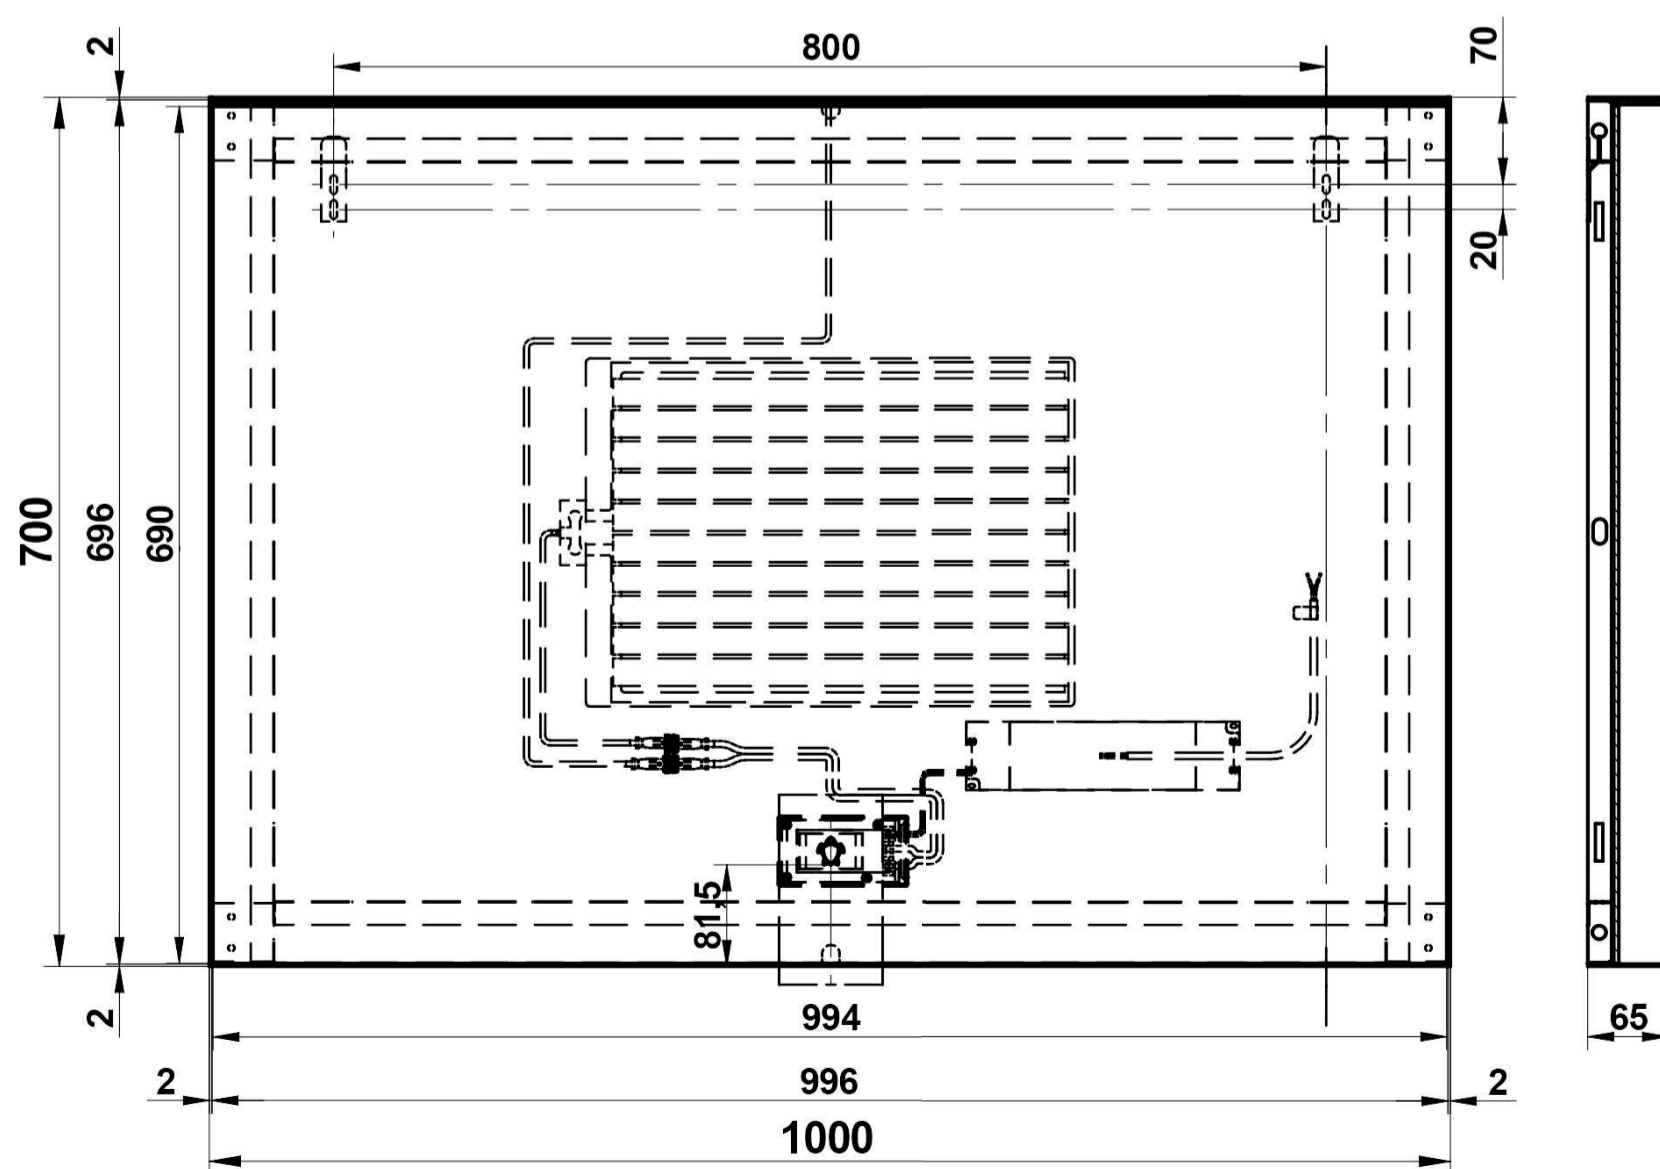

Tuvalu rechthoek met verlichting en verwarming

incl. dimbare schakelaar, 16W/m - 1800 lumen/m - 4000K - IP44

incl. bevestiging

art. nr.	afmeting	kleur	prijs
TS66070MW	600 x H700 x 65 mm	mat wit	€ 575,16
TS66070MB	600 x H700 x 65 mm	mat zwart	€ 575,16
TS68070MW	800 x H700 x 65 mm	mat wit	€ 606,38
TS68070MB	800 x H700 x 65 mm	mat zwart	€ 606,38
TS610070MW	1000 x H700 x 65 mm	mat wit	€ 659,68
TS610070MB	1000 x H700 x 65 mm	mat zwart	€ 659,68
TS612070MW	1200 x H700 x 65 mm	mat wit	€ 709,28
TS612070MB	1200 x H700 x 65 mm	mat zwart	€ 757,05
TS614070MW	1400 x H700 x 65 mm	mat wit	€ 757,05
TS614070MB	1400 x H700 x 65 mm	mat zwart	€ 757,05