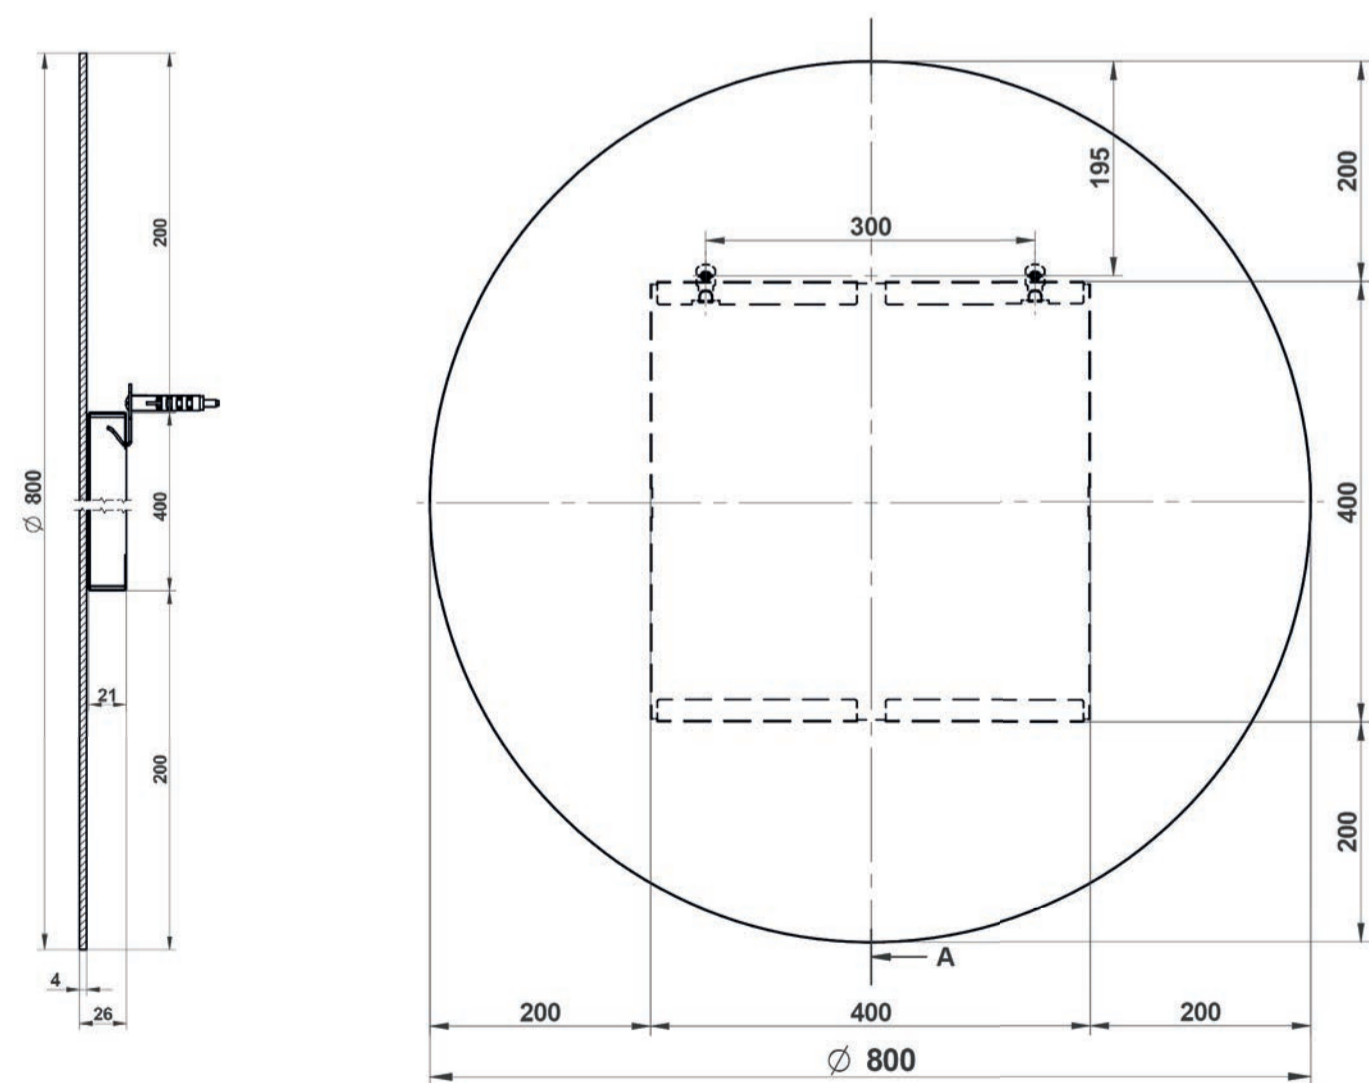

Simpel

Simpel rond zonder verlichting

incl. bevestiging

art. nr.	afmeting	prijs
TS160	Ø 600 mm	€ 146,27
TS180	Ø 800 mm	€ 171,82
TS1100	Ø 1000 mm	€ 245,14
TS1120	Ø 1200 mm	€ 424,83
TS1140	Ø 1400 mm	€ 547,58