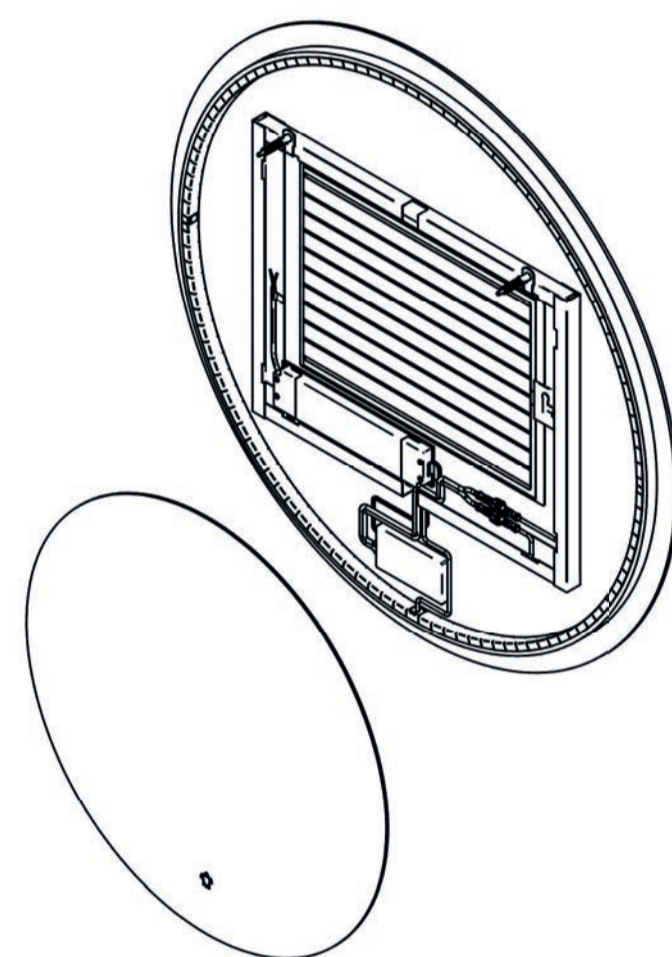

Simpel rond met verlichting en verwarming

incl. dimbare schakelaar, 10W/m - 650 lumen/mt - 3000K - IP55

incl. bevestiging

art. nr.	afmeting	prijs
TS380	Ø 800 mm	€ 553,11
TS3100	Ø 1000 mm	€ 667,03
TS31200	Ø 1200 mm	€ 852,60