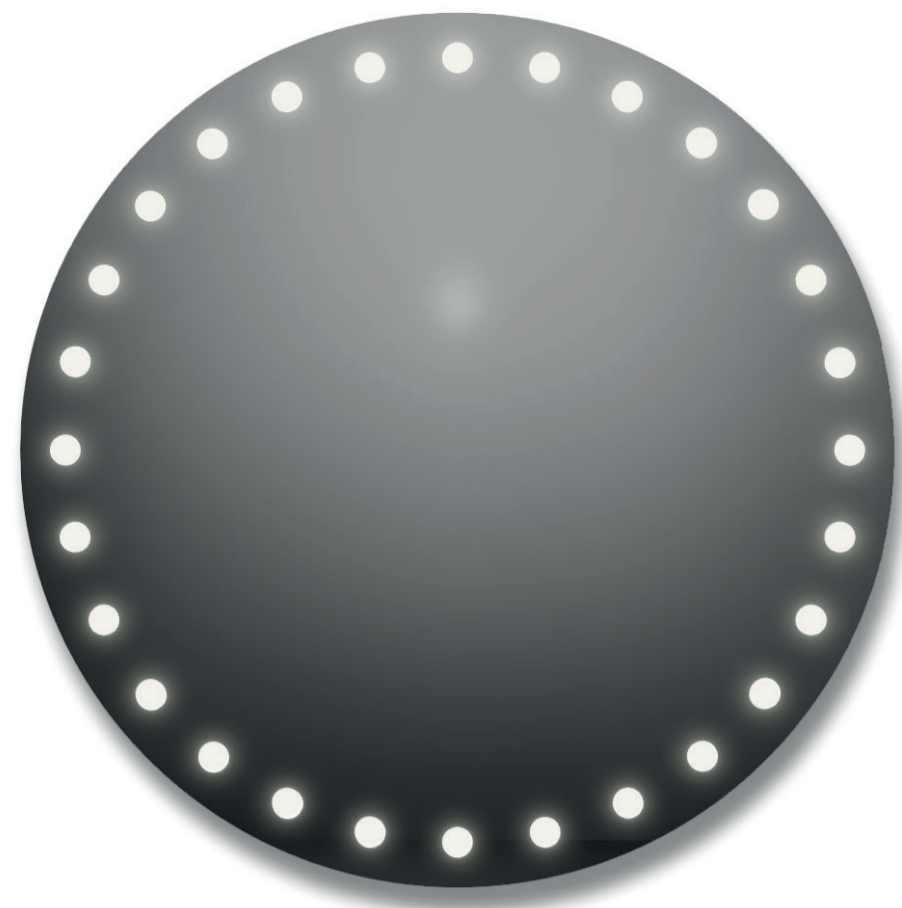

zonder schakelaar, Led 36,8W - 3000°K - IP44
incl. bevestiging

art. nr.	afmeting	prijs
TC0800	Ø 800 mm	€ 780,00

Circus 100 ronde spiegel met verlichting

zonder schakelaar, Led 46,8W - 3000°K - IP44
incl. bevestiging

art. nr.	afmeting	prijs
TC1000	Ø 1000 mm	€ 915,00

Circus 120 ronde spiegel met verlichting

zonder schakelaar, Led 56,8W - 3000°K - IP44
incl. bevestiging

art. nr.	afmeting	prijs
TC1200	Ø 1200 mm	€ 1.150,00