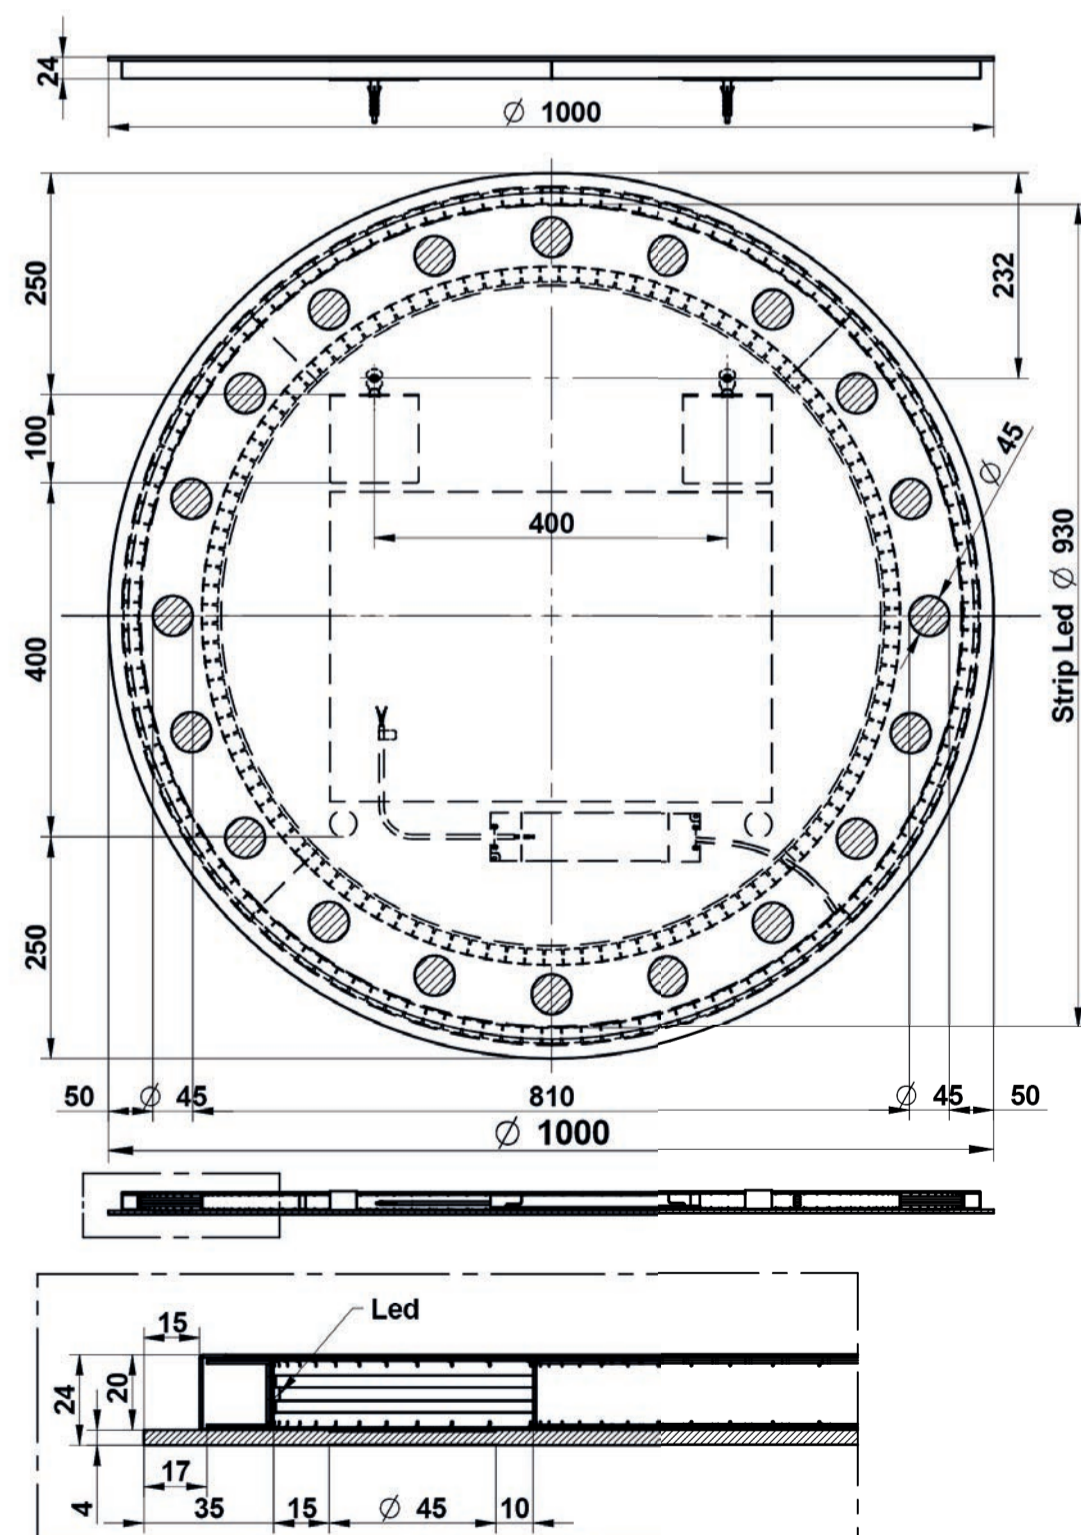

zonder schakelaar, Led 36,8W - 3000°K - IP44
incl. bevestiging

art. nr.	afmeting	prijs
TC0800	Ø 800 mm	€ 780,00

Circus 100 ronde spiegel met verlichting

zonder schakelaar, Led 46,8W - 3000°K - IP44
incl. bevestiging

art. nr.	afmeting	prijs
TC1000	Ø 1000 mm	€ 915,00

Circus 120 ronde spiegel met verlichting

zonder schakelaar, Led 56,8W - 3000°K - IP44
incl. bevestiging

art. nr.	afmeting	prijs
TC1200	Ø 1200 mm	€ 1.150,00