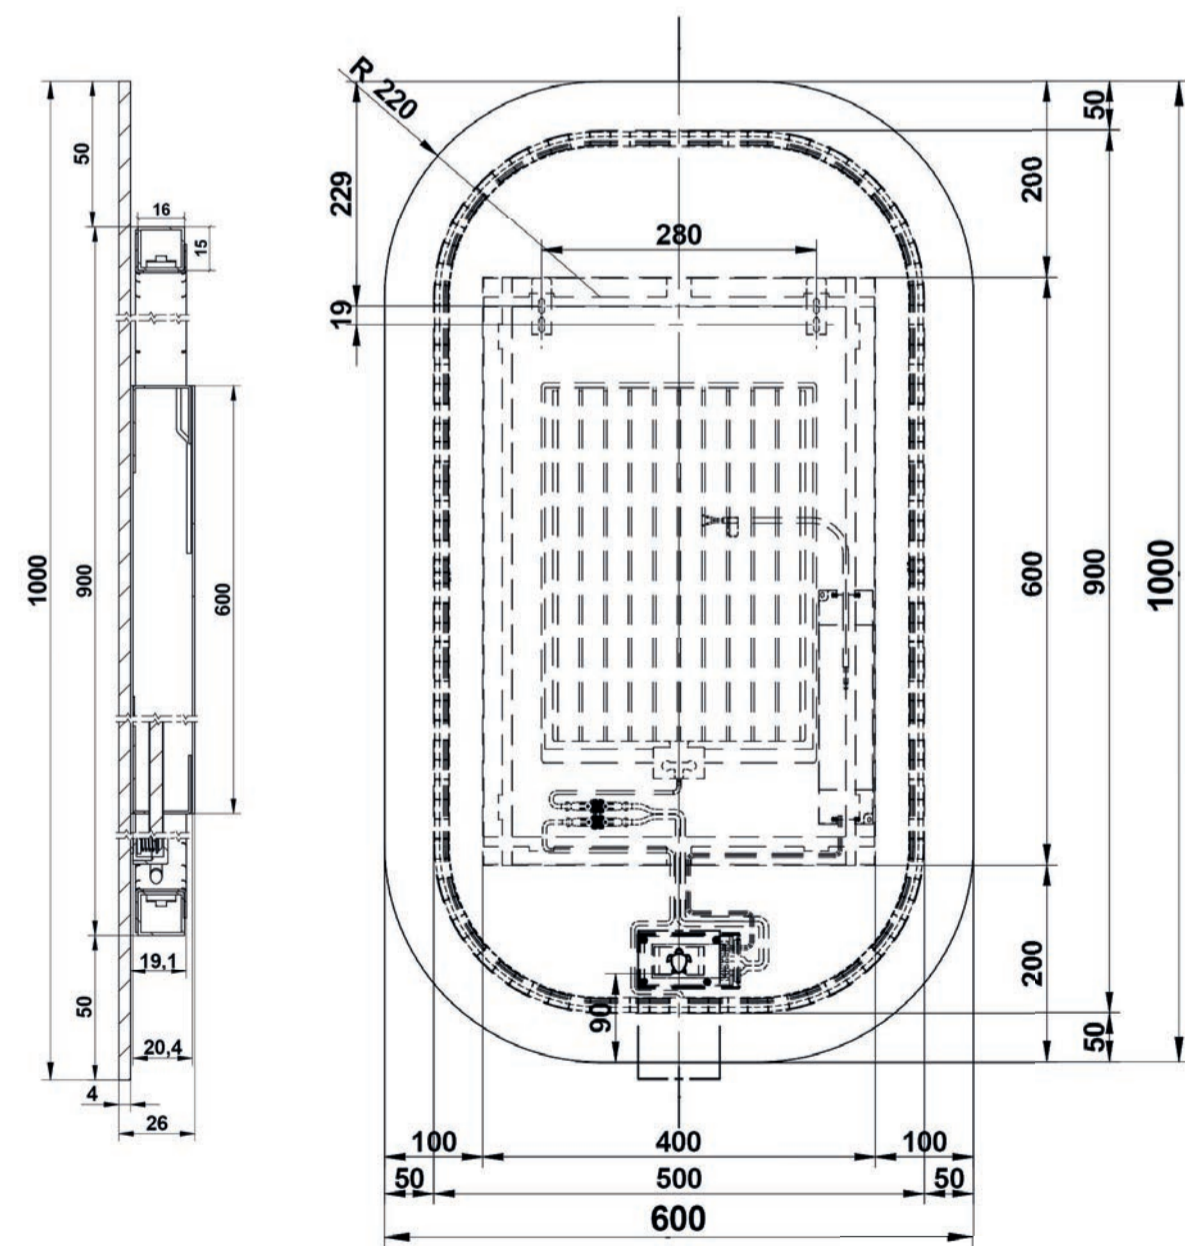

Simpel rond met verlichting en verwarming

incl. dimbare schakelaar, 10W/m - 650 lumen/mt - 3000K - IP55

incl. bevestiging

art. nr.	afmeting	prijs
TS380	Ø 800 mm	€ 553,11
TS3100	Ø 1000 mm	€ 667,03
TS31200	Ø 1200 mm	€ 852,60

NEW ARRIVALS

Simpel ovaal verticaal met verlichting en verwarming

incl. dimbare schakelaar, 10W/m - 650 lumen/mt - 3000K - IP55
incl. bevestiging

art. nr.	afmeting	prijs
TS460100	600 x 1000 mm	€ 595,35

Simpel ovaal horizontaal met verlichting en verwarming