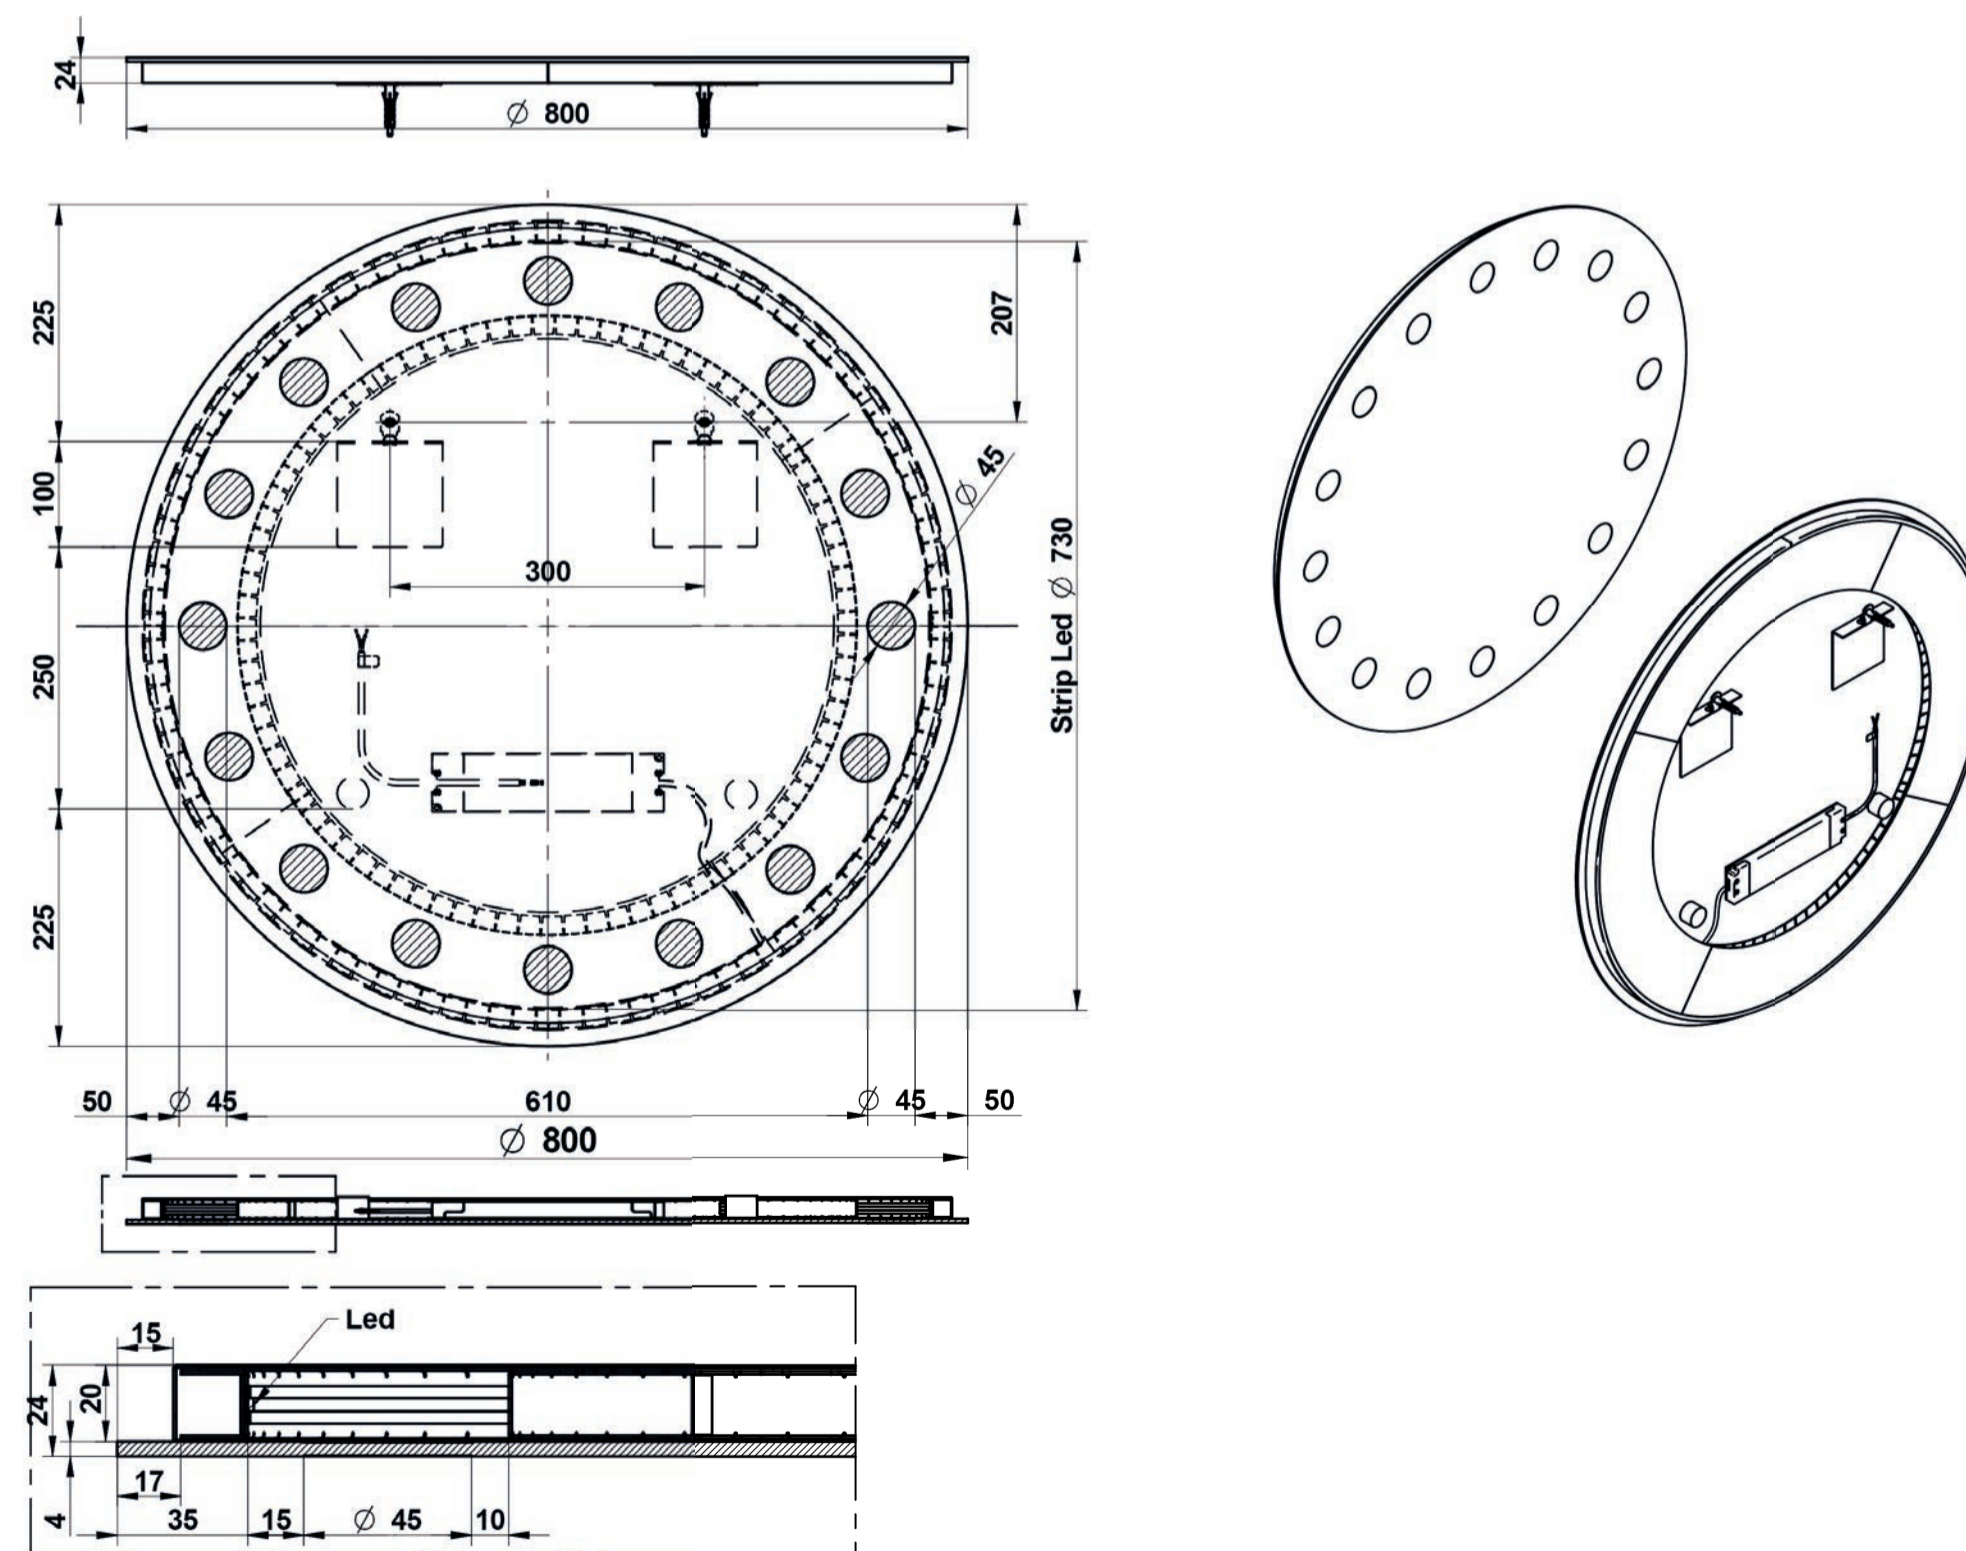

FINEST SELECTION

Circus

TRENDING
NOW

NEW ARRIVALS

Circus 60 ronde spiegel met verlichting

zonder schakelaar, Led 26,8W - 3000°K - IP44
incl. bevestiging

art. nr.	afmeting	prijs
TC0600	Ø 600 mm	€ 655,00

Circus 80 ronde spiegel met verlichting

zonder schakelaar, Led 36,8W - 3000°K - IP44
incl. bevestiging

art. nr.	afmeting	prijs
TC0800	Ø 800 mm	€ 780,00

Circus 100 ronde spiegel met verlichting

zonder schakelaar, Led 46,8W - 3000°K - IP44
incl. bevestiging