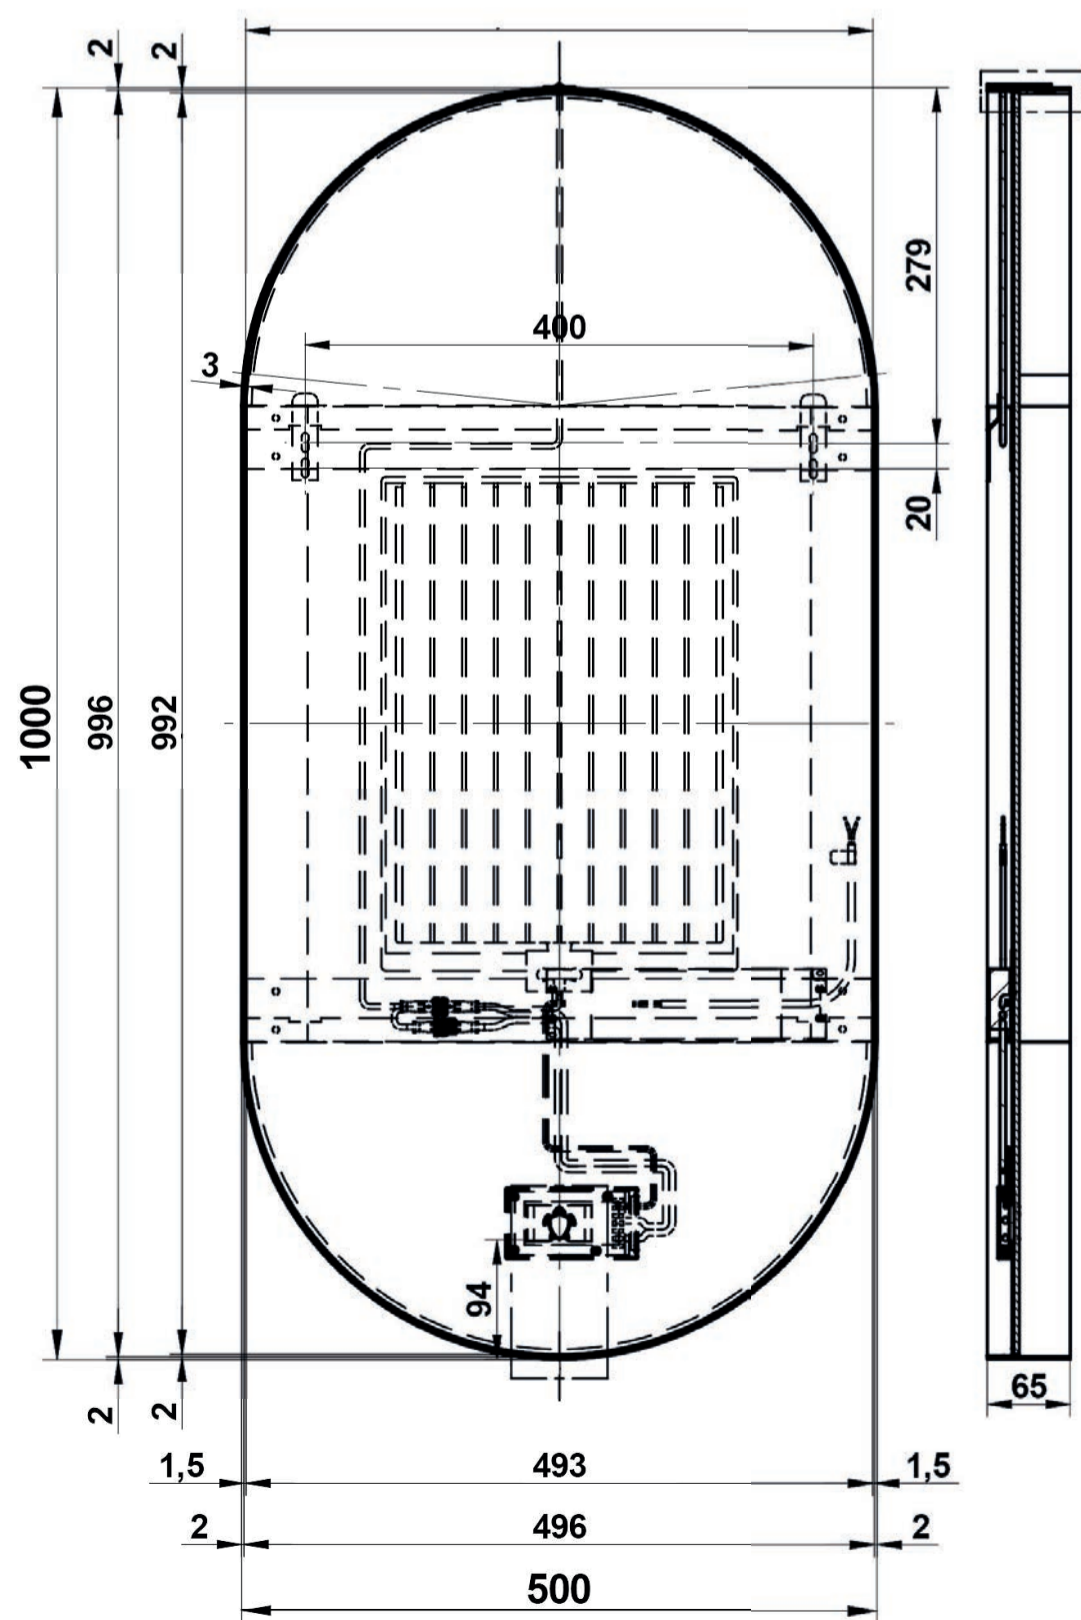

Tuvalu ovaal vertikaal met verlichting en verwarming

incl. dimbare schakelaar, 16W/m - 1800 lumen/m - 4000K - IP44
incl. bevestiging

art. nr.	afmeting	kleur	prijs
TS850100MW	500 x H1000 x 65 mm	mat wit	€ 705,60
TS850100MB	500 x H1000 x 65 mm	mat zwart	€ 705,60