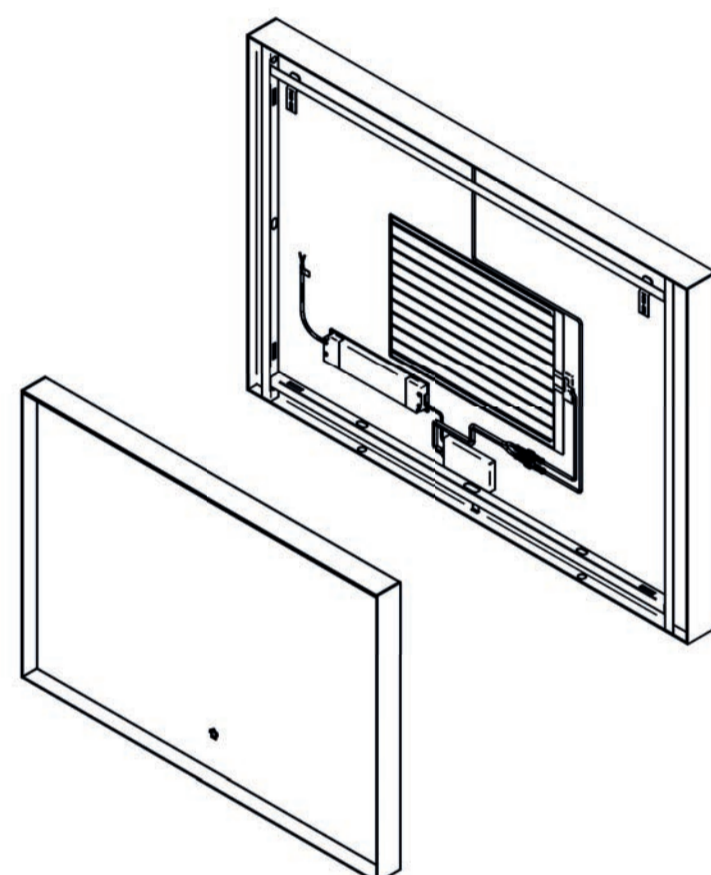

TRENDING
NOW

Tuvalu rechthoek met verlichting en verwarming

incl. dimbare schakelaar, 16W/m - 1800 lumen/m - 4000K - IP44

incl. bevestiging

art. nr.	afmeting	kleur	prijs
TS66070MW	600 x H700 x 65 mm	mat wit	€ 575,16
TS66070MB	600 x H700 x 65 mm	mat zwart	€ 575,16
TS68070MW	800 x H700 x 65 mm	mat wit	€ 606,38
TS68070MB	800 x H700 x 65 mm	mat zwart	€ 606,38
TS610070MW	1000 x H700 x 65 mm	mat wit	€ 659,68
TS610070MB	1000 x H700 x 65 mm	mat zwart	€ 659,68
TS612070MW	1200 x H700 x 65 mm	mat wit	€ 709,28
TS612070MB	1200 x H700 x 65 mm	mat zwart	€ 757,05
TS614070MW	1400 x H700 x 65 mm	mat wit	€ 757,05
TS614070MB	1400 x H700 x 65 mm	mat zwart	€ 757,05