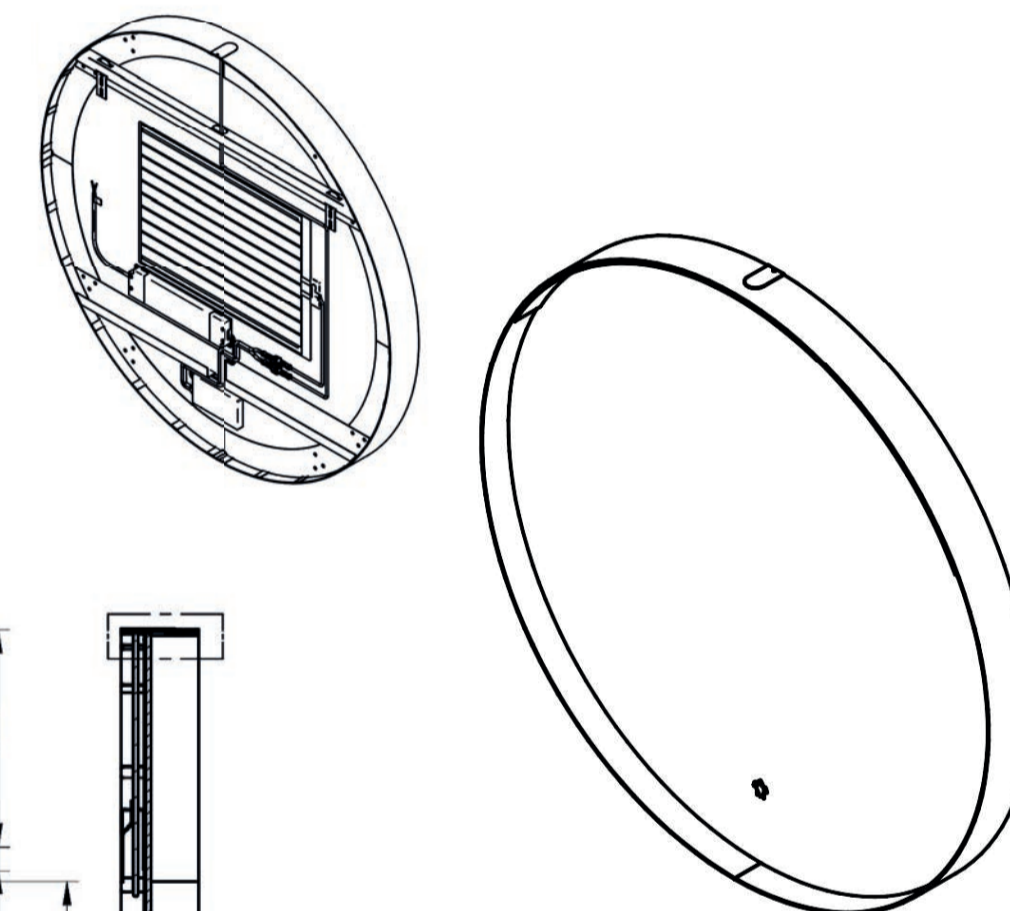

Tuvalu rond met verlichting en verwarming

incl. dimbare schakelaar, 16W/m - 1800 lumen/m - 4000K - IP44

incl. bevestiging

art. nr.	afmeting	kleur	prijs
TS780MW	Ø 800 x 65 mm	mat wit	€ 679,88
TS780MB	Ø 800 x 65 mm	mat zwart	€ 679,88
TS7100MW	Ø 1000 x 65 mm	mat wit	€ 723,98
TS7100MB	Ø 1000 x 65 mm	mat zwart	€ 723,98