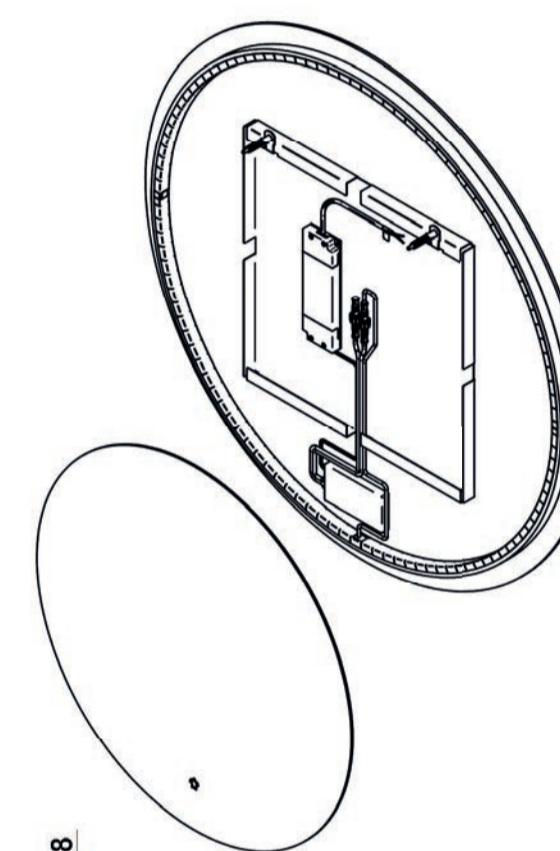

Simpel

Simpel rond zonder verlichting

incl. bevestiging

art. nr.	afmeting	prijs
TS160	Ø 600 mm	€ 146,27
TS180	Ø 800 mm	€ 171,82
TS1100	Ø 1000 mm	€ 245,14
TS1120	Ø 1200 mm	€ 424,83
TS1140	Ø 1400 mm	€ 547,58

Simpel rond met verlichting

incl. dimbare schakelaar 10W/m - 650 lumen/mt - 3000K - IP55

incl. bevestiging

art. nr.	afmeting	prijs
TS260	Ø 600 mm	€ 374,85
TS280	Ø 800 mm	€ 461,23
TS2100	Ø 1000 mm	€ 575,16
TS2120	Ø 1200 mm	€ 760,73
TS2140	Ø 1400 mm	€ 900,38