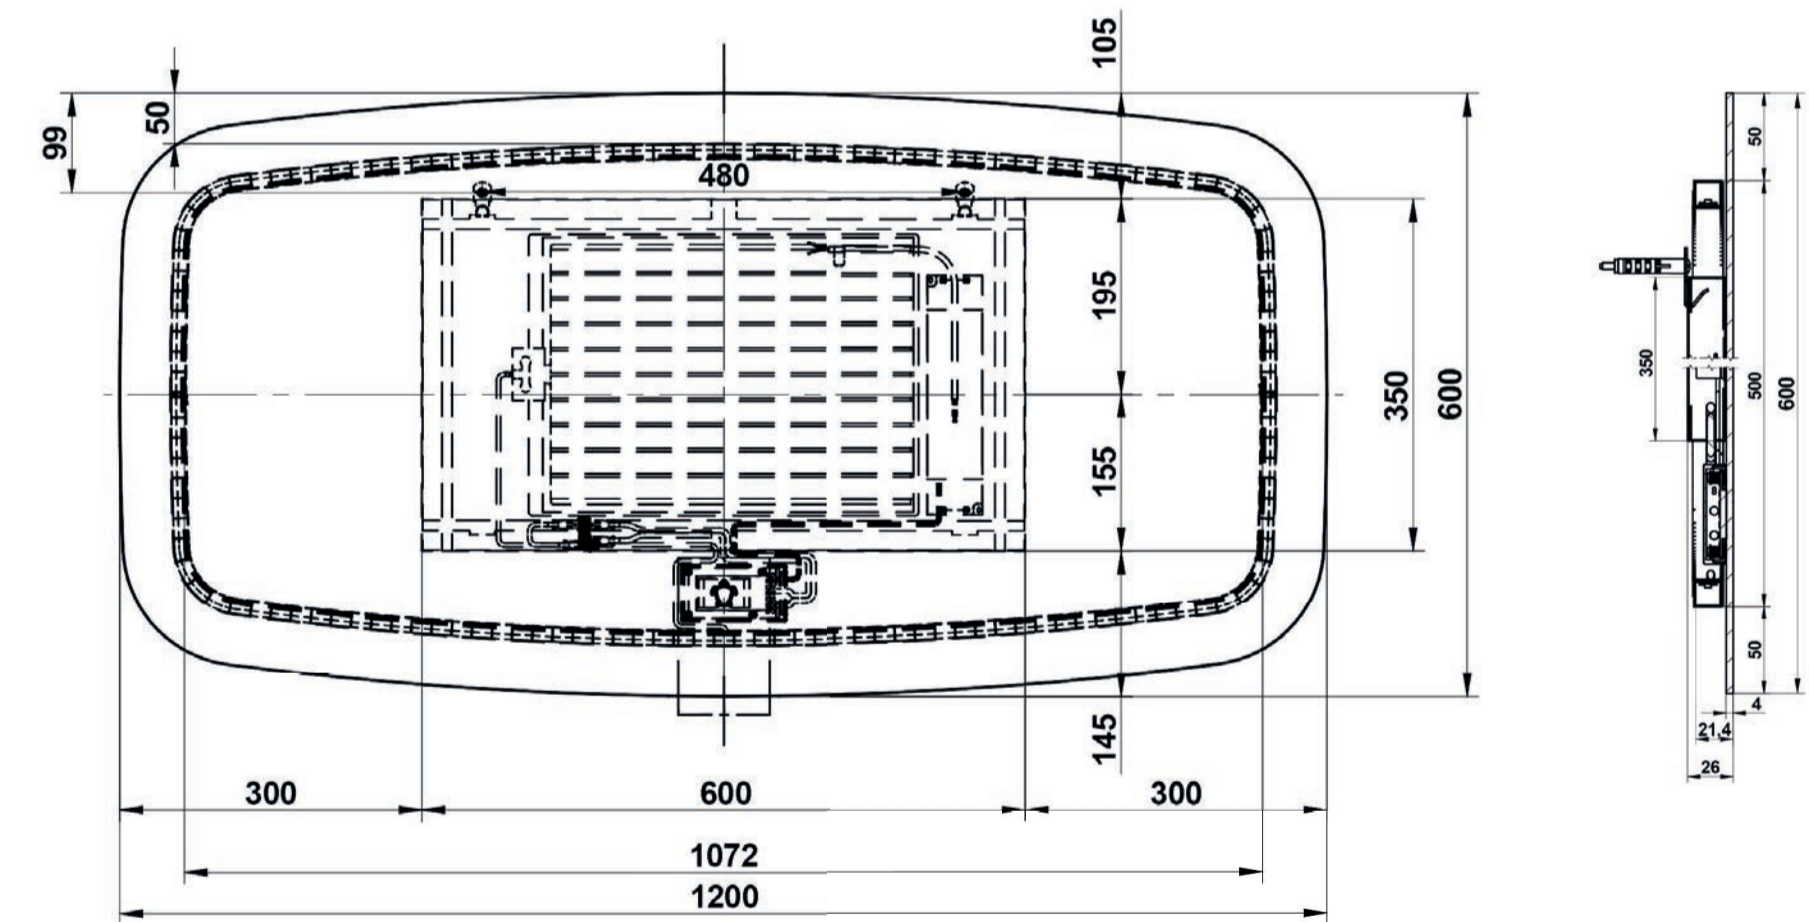

Simpel ovaal horizontaal met verlichting en verwarming

incl. dimbare schakelaar, 10W/m - 650 lumen/mt - 3000K - IP55
incl. bevestiging

art. nr.	afmeting	prijs
TS510060	1000 x 60 mm	€ 595,35
TS512060	1200 x 60 mm	€ 635,78
TS514060	1400 x 60 mm	€ 694,58