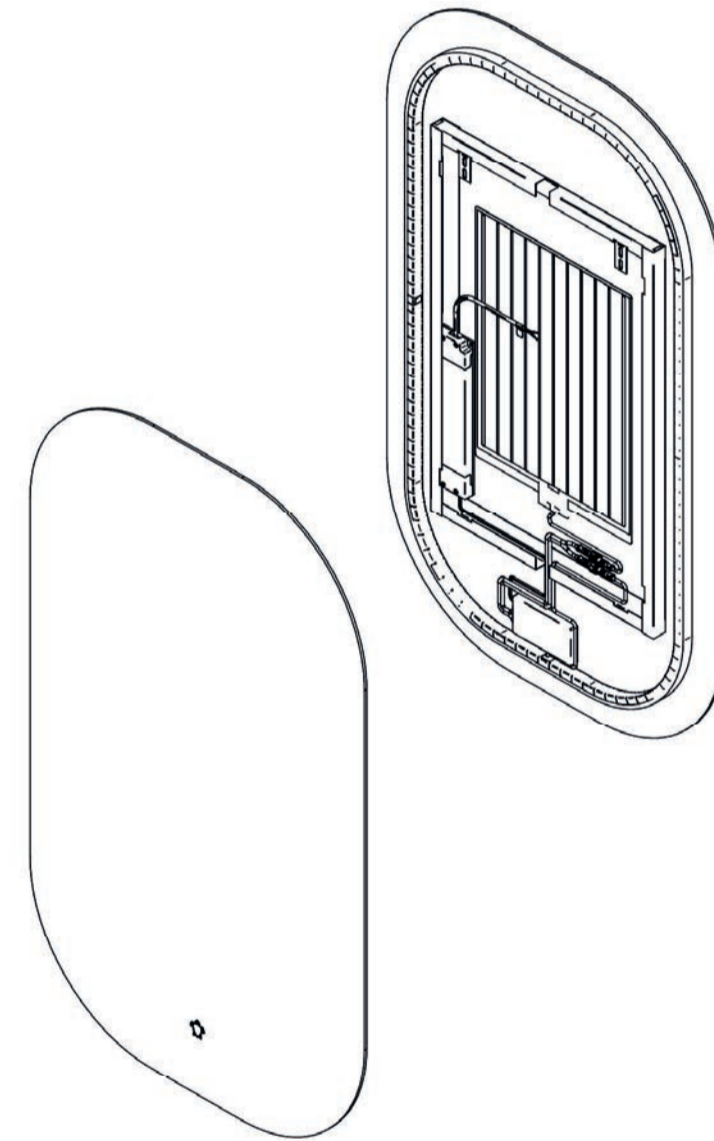

Simpel rond met verlichting en verwarming

incl. dimbare schakelaar, 10W/m - 650 lumen/mt - 3000K - IP55

incl. bevestiging

art. nr.	afmeting	prijs
TS380	Ø 800 mm	€ 553,11
TS3100	Ø 1000 mm	€ 667,03
TS31200	Ø 1200 mm	€ 852,60

NEW ARRIVALS

Simpel ovaal verticaal met verlichting en verwarming

incl. dimbare schakelaar, 10W/m - 650 lumen/mt - 3000K - IP55
incl. bevestiging

art. nr.	afmeting	prijs
TS460100	600 x 1000 mm	€ 595,35

Simpel ovaal horizontaal met verlichting en verwarming