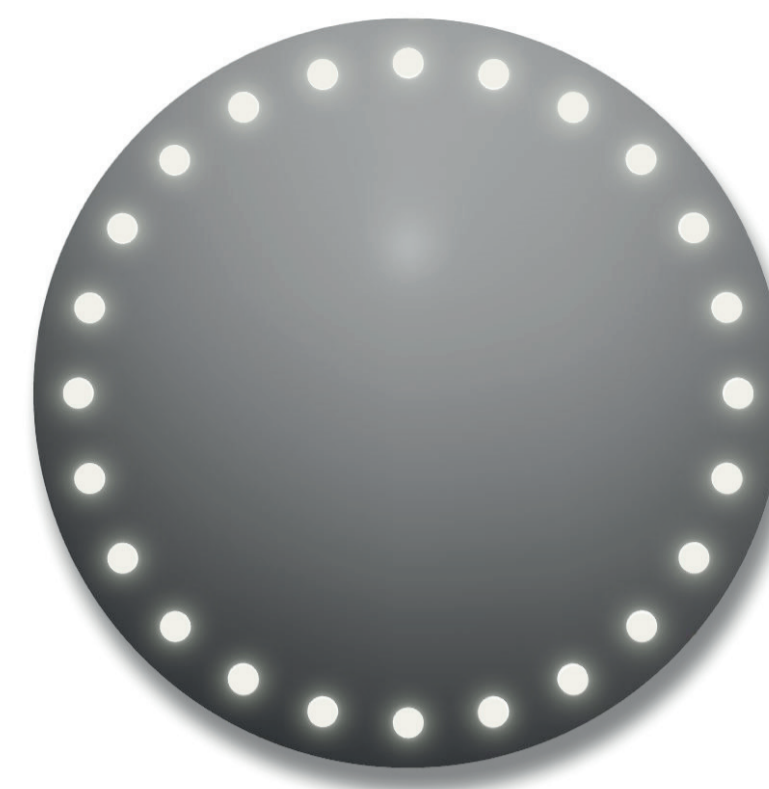

Circus 100 ronde spiegel met verlichting

zonder schakelaar, Led 46,8W - 3000°K - IP44
incl. bevestiging

art. nr.	afmeting	prijs
TC1000	Ø 1000 mm	€ 915,00