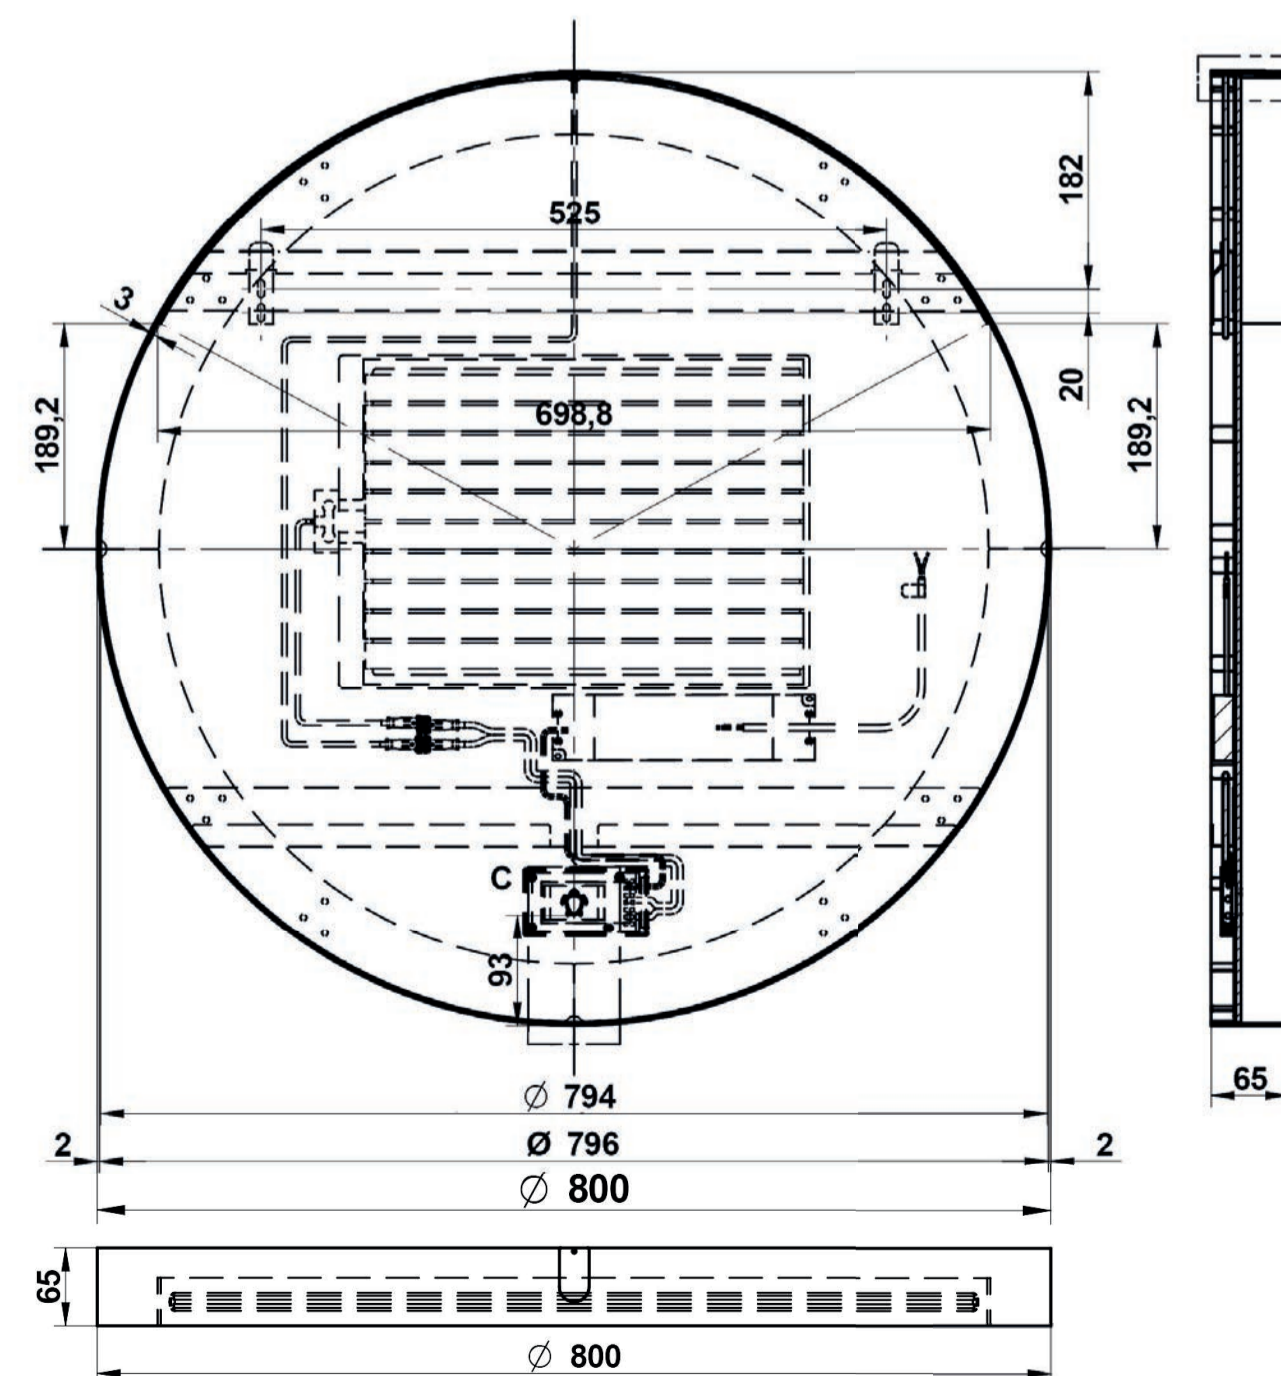

Tuvalu rond met verlichting en verwarming

incl. dimbare schakelaar, 16W/m - 1800 lumen/m - 4000K - IP44

incl. bevestiging

art. nr.	afmeting	kleur	prijs
TS780MW	Ø 800 x 65 mm	mat wit	€ 679,88
TS780MB	Ø 800 x 65 mm	mat zwart	€ 679,88
TS7100MW	Ø 1000 x 65 mm	mat wit	€ 723,98
TS7100MB	Ø 1000 x 65 mm	mat zwart	€ 723,98