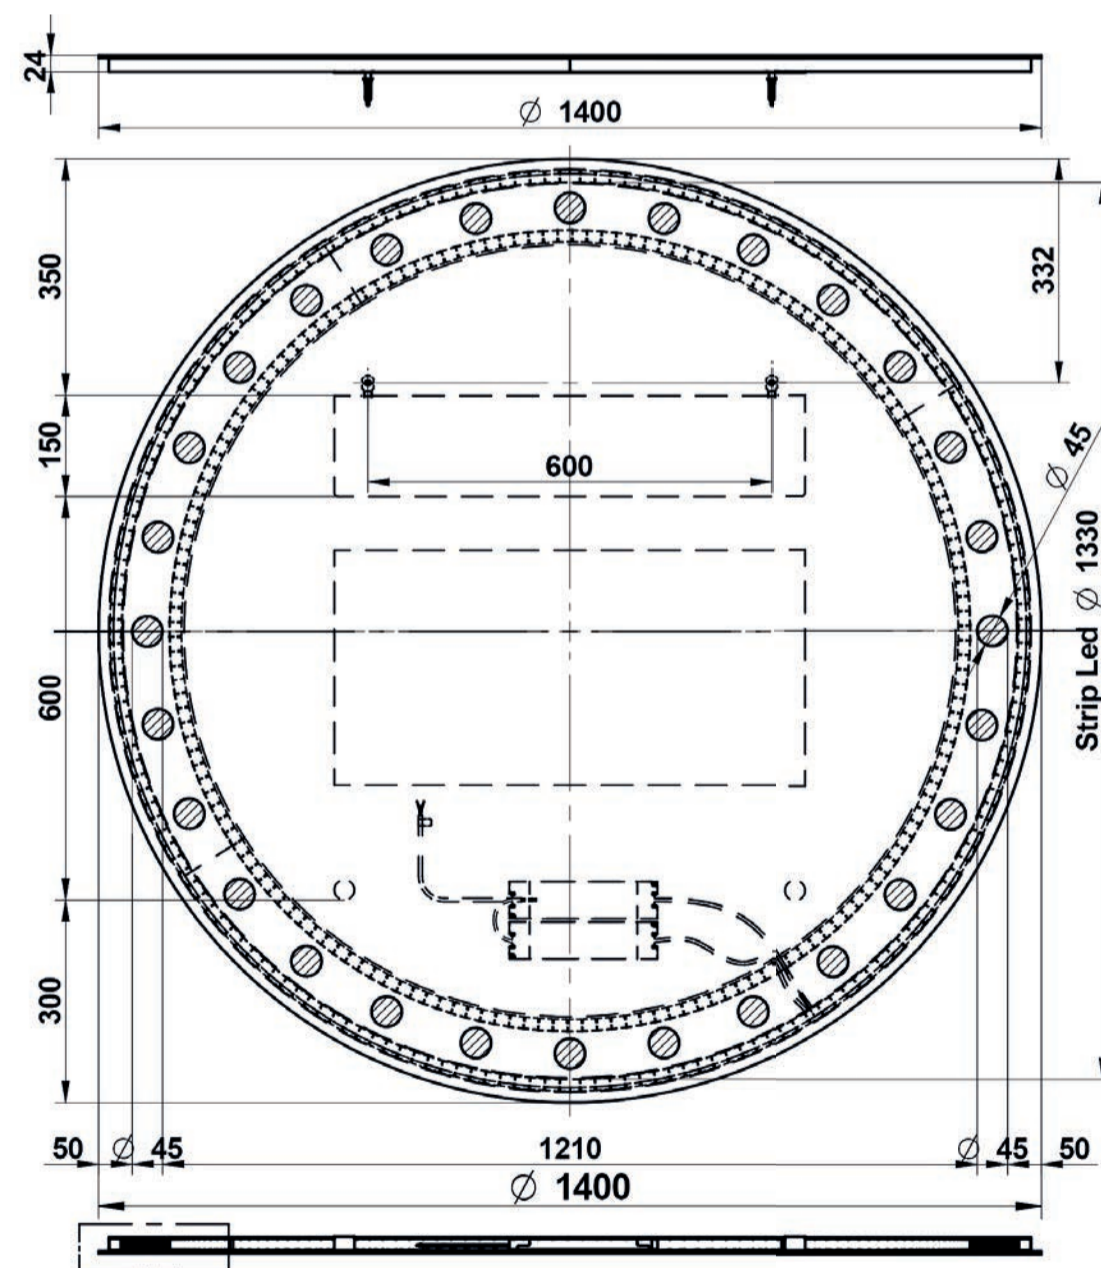

Circus 140 ronde spiegel met verlichting

zonder schakelaar, Led 67,2W - 3000°K - IP44
incl. bevestiging

art. nr.	afmeting	prijs
TC1400	Ø 1400 mm	€ 1.360,00