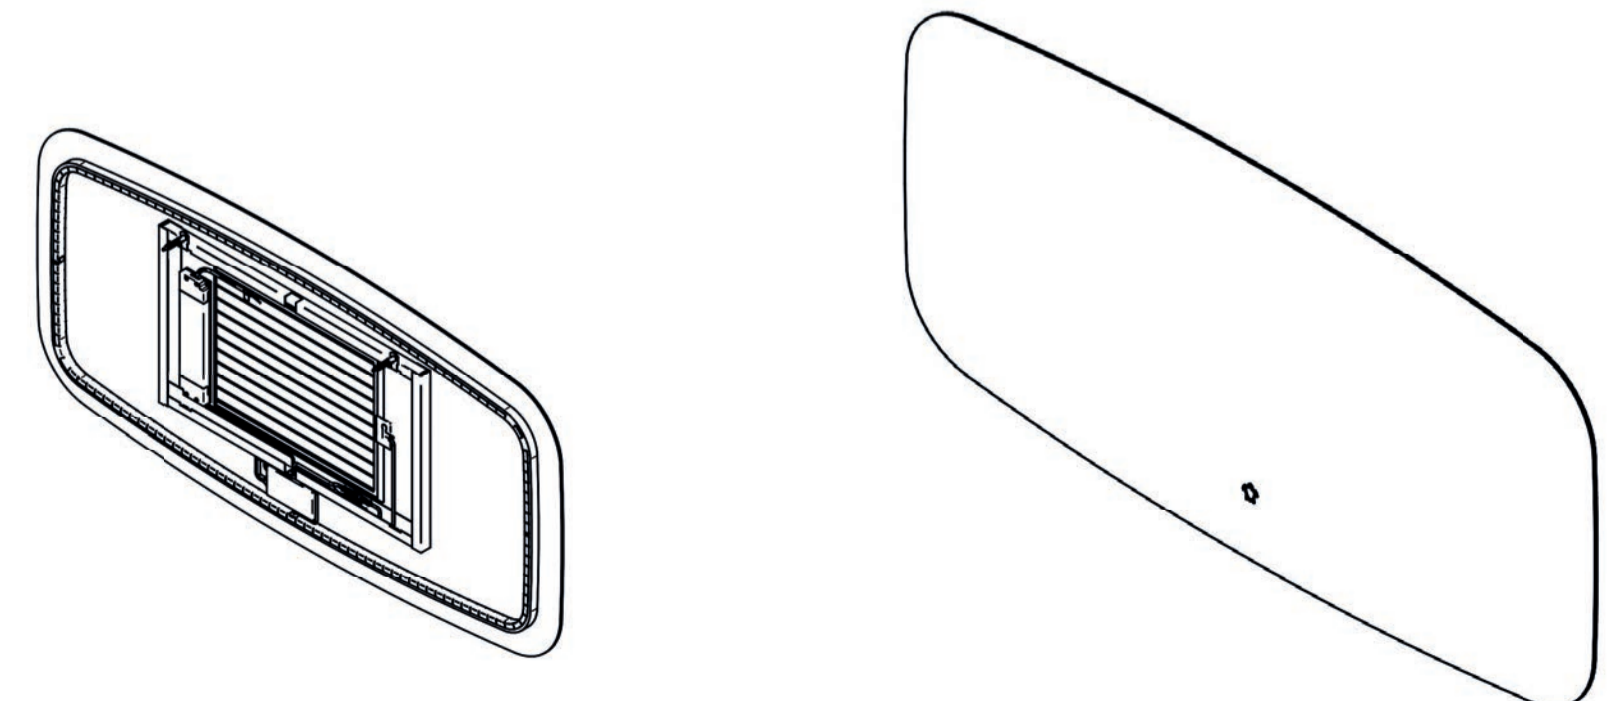

Simpel ovaal horizontaal met verlichting en verwarming

incl. dimbare schakelaar, 10W/m - 650 lumen/mt - 3000K - IP55
incl. bevestiging

art. nr.	afmeting	prijs
TS510060	1000 x 60 mm	€ 595,35
TS512060	1200 x 60 mm	€ 635,78
TS514060	1400 x 60 mm	€ 694,58