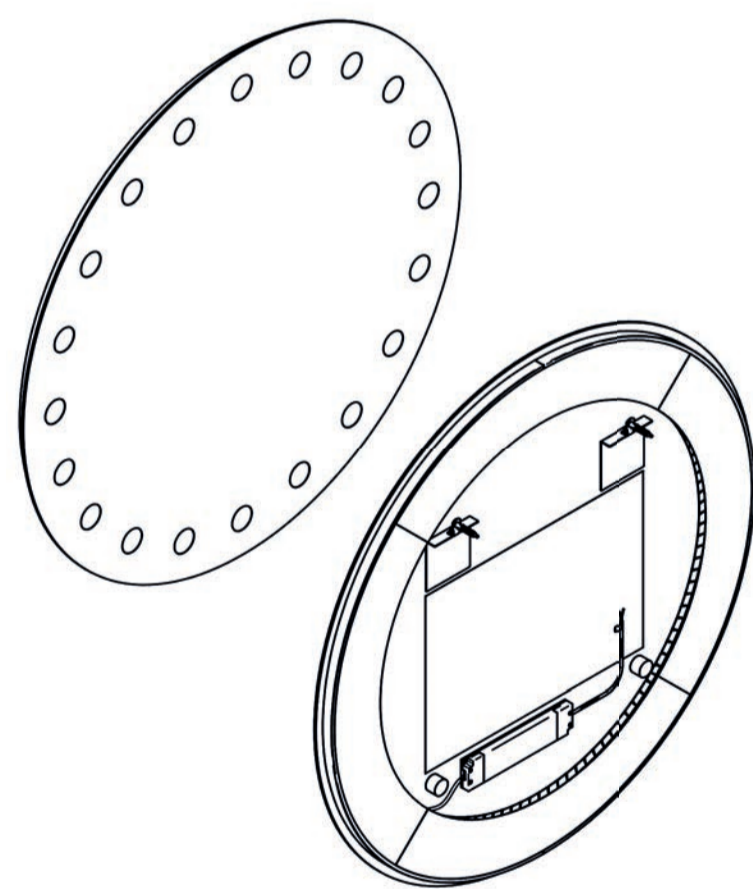

zonder schakelaar, Led 36,8W - 3000°K - IP44
incl. bevestiging

art. nr.	afmeting	prijs
TC0800	Ø 800 mm	€ 780,00

Circus 100 ronde spiegel met verlichting

zonder schakelaar, Led 46,8W - 3000°K - IP44
incl. bevestiging

art. nr.	afmeting	prijs
TC1000	Ø 1000 mm	€ 915,00

Circus 120 ronde spiegel met verlichting

zonder schakelaar, Led 56,8W - 3000°K - IP44
incl. bevestiging

art. nr.	afmeting	prijs
TC1200	Ø 1200 mm	€ 1.150,00