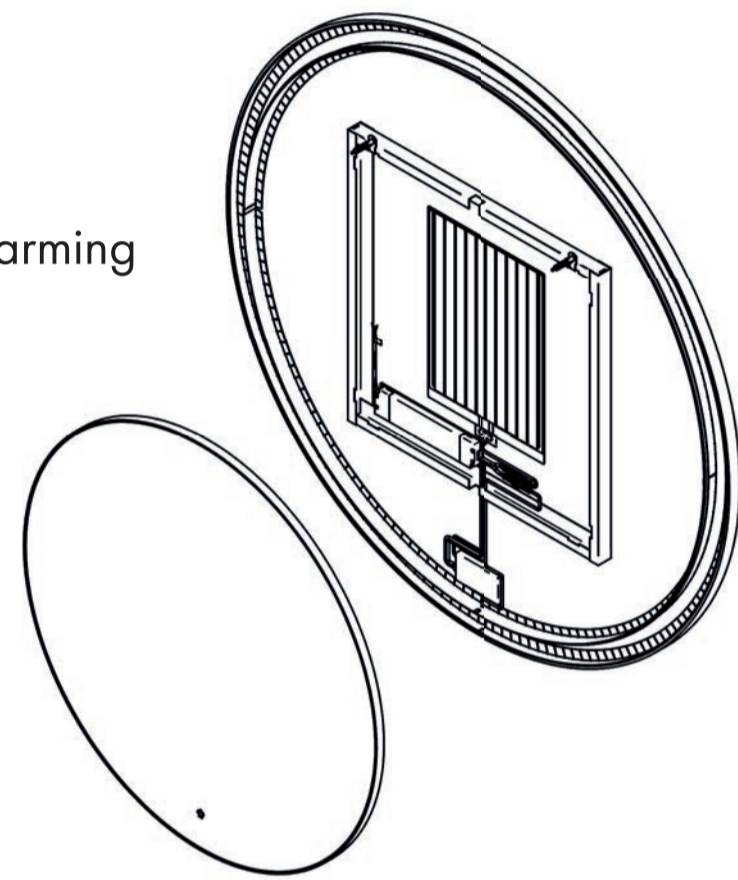

Tuvalu rond met dunne kader, indirect verlichting en verwarming

14W/m - 1100 lumen/m - 4000K - IP44

incl. bevestiging

art. nr.	afmeting	kleur	prijs
TS980MB	Ø 800 x 25 mm	mat zwart	€ 698,25
TS9100MB	Ø 1000 x 25 mm	mat zwart	€ 808,50
TS9120MB	Ø 1200 x 25 mm	mat zwart	€ 911,40