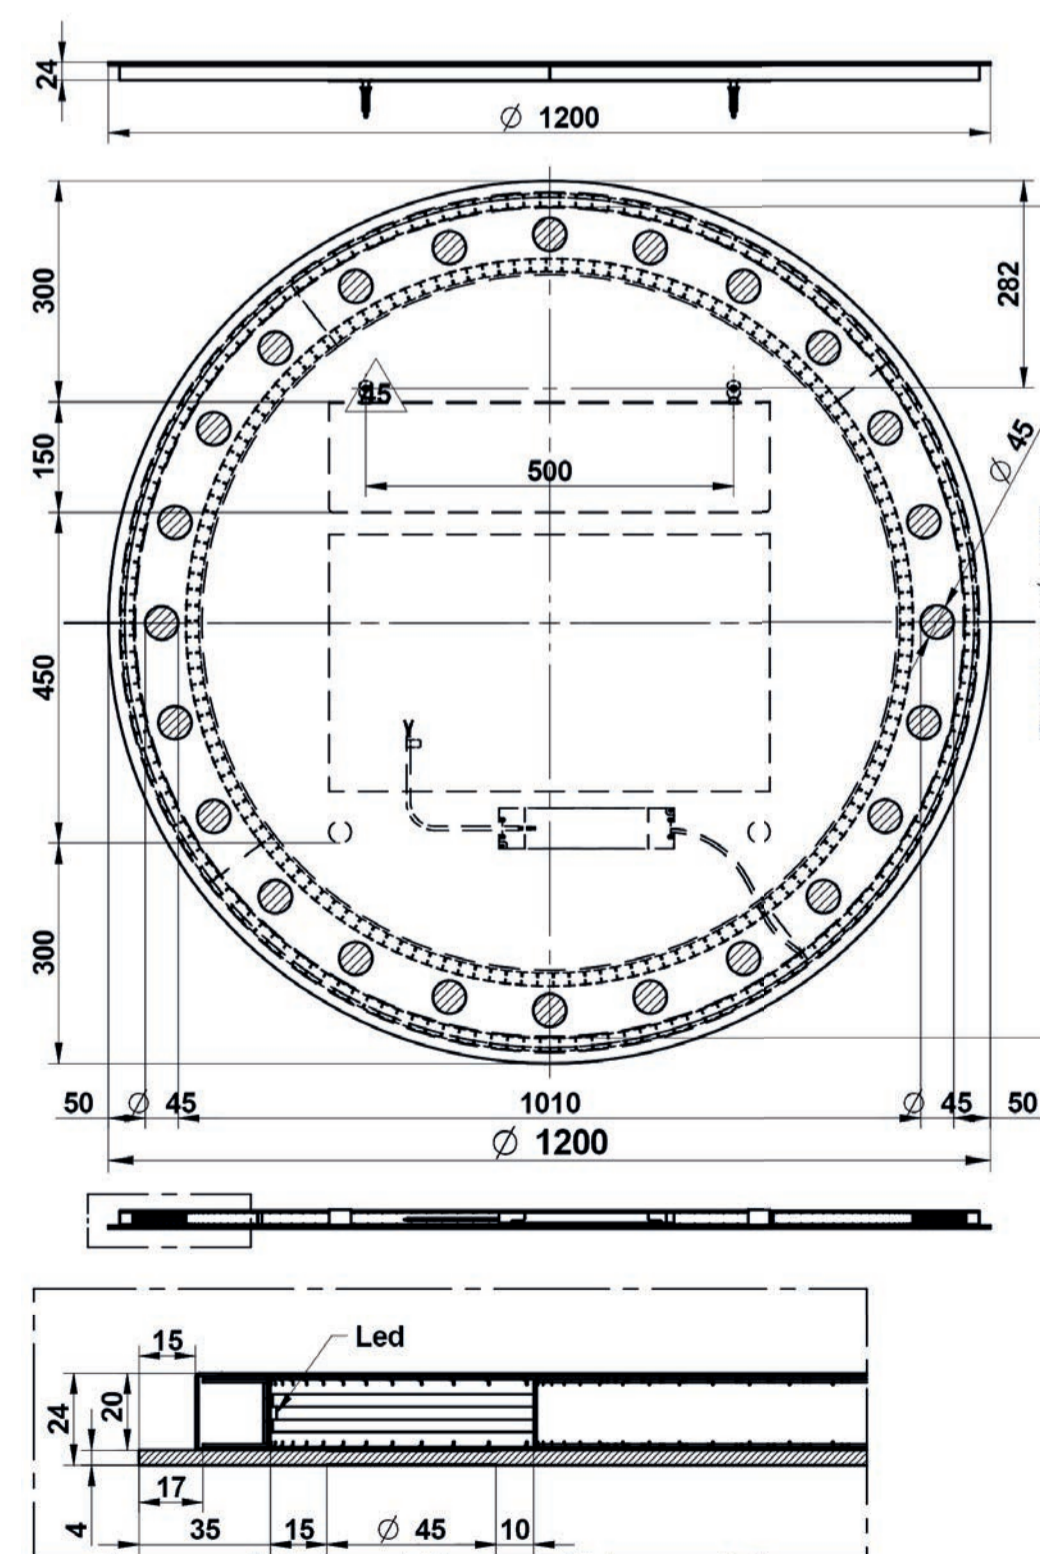

zonder schakelaar, Led 36,8W - 3000°K - IP44
incl. bevestiging

art. nr.	afmeting	prijs
TC0800	Ø 800 mm	€ 780,00

Circus 100 ronde spiegel met verlichting

zonder schakelaar, Led 46,8W - 3000°K - IP44
incl. bevestiging

art. nr.	afmeting	prijs
TC1000	Ø 1000 mm	€ 915,00

Circus 120 ronde spiegel met verlichting

zonder schakelaar, Led 56,8W - 3000°K - IP44
incl. bevestiging

art. nr.	afmeting	prijs
TC1200	Ø 1200 mm	€ 1.150,00