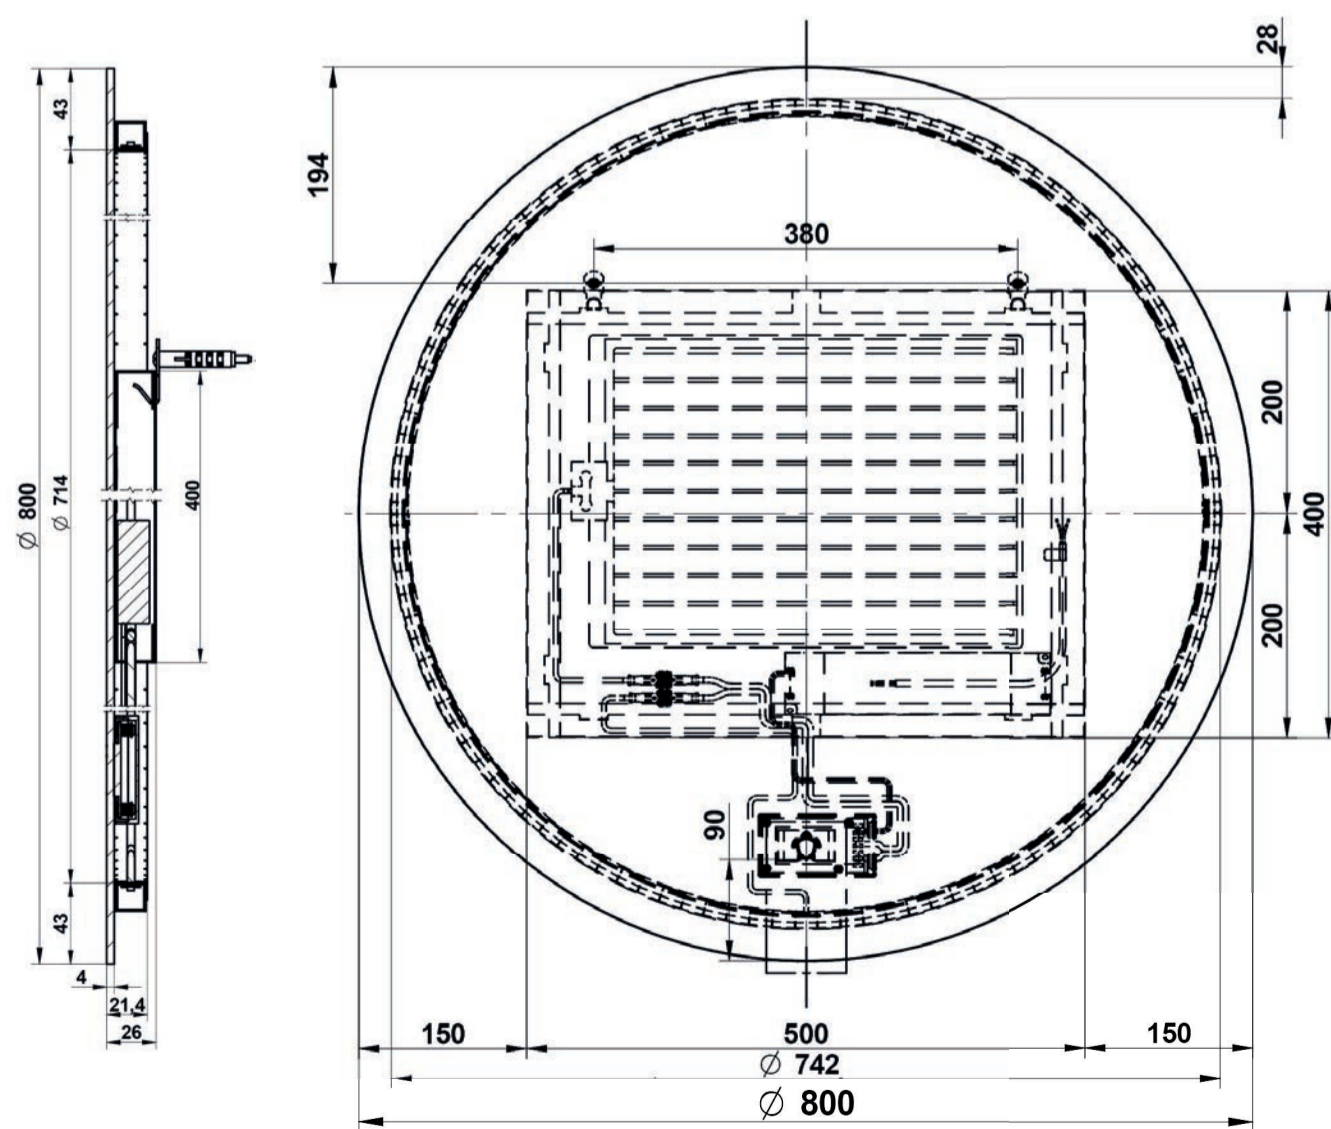

Simpel rond met verlichting en verwarming

incl. dimbare schakelaar, 10W/m - 650 lumen/mt - 3000K - IP55

incl. bevestiging

art. nr.	afmeting	prijs
TS380	Ø 800 mm	€ 553,11
TS3100	Ø 1000 mm	€ 667,03
TS31200	Ø 1200 mm	€ 852,60