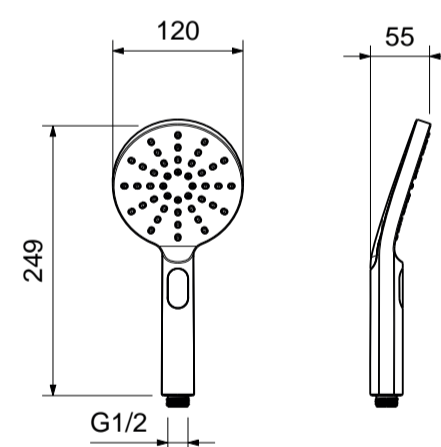

TTUV221-30 Tuvalu showerpipe thermostaat

inclusief hoofddouche 300 mm, staafhanddouche en zwarte slang
inclusief S-koppelingen

chrom	CH	€ 765,00
PVD kleuren	PBB, PBC, PBG, PBS	€ 1.075,00

TTUV18600EX Tuvalu thermostaatkraan en omstelling, 2 x rozet

afbouwdeel wandmontage
zowel horizontaal als verticaal te plaatsen

chrom	CH	€ 210,00
PVD kleuren	PBB, PBC, PBG, PBS	€ 300,00

TTUV23591 Tuvalu glijstangset 90cm met geïntegreerde muuraansluitbocht 1/2"

inclusief staafhanddouche en zwarte slang

chrom	CH	€ 263,00
PVD kleuren	PBB, PBC, PBG, PBS	€ 328,00

TTUV18602IN Tuvalu 2 gats inbouwdeel thermostaatmengkraan, 1-2-3 weg omstelling

inbouwdeel wandmontage voor TTUV18600EX
zowel horizontaal als verticaal te plaatsen

universeel		€ 480,00

SETPRIJS TUV-D1 in- en afbouwdeel

chrom	TUV-D1 CH	€ 690,00
PVD kleuren	TUV-D1 PBB/PBC/PBG/PBS	€ 780,00

TTUV189/06 Tuvalu handdouche rond, 3 standen

chrom	CH	€ 44,00
zwart	MB	€ 75,00

TTUV375-10 Tuvalu douchearm 100 mm plafondmontage

chrom	CH	€ 65,00
PVD kleuren	PBB, PBC, PBG, PBS	€ 105,00

TTUV186S1 Tuvalu handdoucheset met muuraansluitbocht 1/2"

inclusief zwarte slang en staafhanddouche

chrom	CH	€ 137,00
PVD kleuren	PBB, PBC, PBG, PBS	€ 285,00

TTUV375-18 Tuvalu douchearm 170 mm plafondmontage

chrom	CH	€ 80,00
PVD kleuren	PBB, PBC, PBG, PBS	€ 120,00