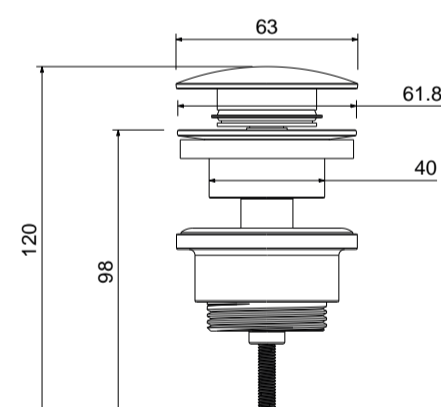

chrom	CH	€ 39,00
PVD kleuren	PBB, PBC, PBG, PBS	€ 79,00

**TTUVBT0010** Tuvalu design bekersiston

chrom	CH	€ 65,00
PVD kleuren	PBB, PBC, PBG, PBS	€ 119,00

**TTVPP** Tuvalu chrom/PVD pop-up plug

chrom	CH	€ 35,00
PVD kleuren	PBB, PBC, PBG, PBS	€ 75,00