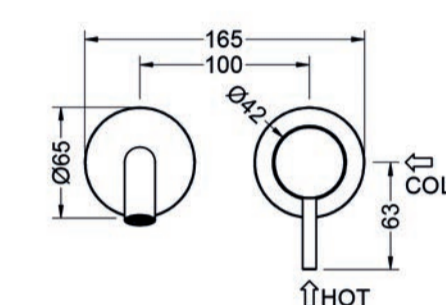

TTUV15035EX Tuvalu wastafelmengkraan
afbouwdeel wandmontage, 2 gats, uitloop 200 mm

chrom	CH	€ 170,00
PVD kleuren	PBB, PBC, PBG, PBS	€ 235,00