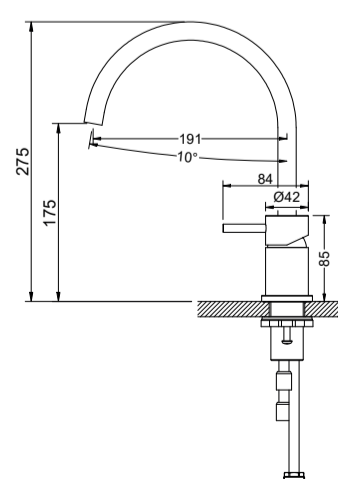

TTUV1503005 Tuvalu eenhendel
wastafelmengkraan
bladmontage, zonder waste

chrom	CH	€ 156,00
PVD kleuren	PBB, PBC, PBG, PBS	€ 219,00

TTUV1503705 Tuvalu 3 gats
wastafelmengkraan, gebogen uitloop
warm/koud
bladmontage, zonder waste

chrom	CH	€ 310,00
PVD kleuren	PBB, PBC, PBG, PBS	€ 390,00

TTUV390111 Tuvalu wastafelmengkraan
met draaibare uitloop
bladmontage, zonder waste

chrom	CH	€ 197,00
PVD kleuren	PBB, PBC, PBG, PBS	€ 247,00

TTUV15035EX Tuvalu wastafelmengkraan
afbouwdeel wandmontage, 2 gats, uitloop 200 mm

chrom	CH	€ 170,00
PVD kleuren	PBB, PBC, PBG, PBS	€ 235,00

TTUV15030AL Tuvalu eenhendel
wastafelmengkraan XL
bladmontage, zonder waste

chrom	CH	€ 189,00
PVD kleuren	PBB, PBC, PBG, PBS	€ 247,00

TTUV15035IN Tuvalu inbouwdeel
wastafelmengkraan
inbouwdeel wandmontage voor TTUV15035EX

universeel		€ 123,00

TTUV1503105 Tuvalu 2 gats
wastafelmengkraan, gebogen uitloop
bladmontage, zonder waste

chrom	CH	€ 235,00
PVD kleuren	PBB, PBC, PBG, PBS	€ 304,00

SETPRIJS TUV-W1 in- en afbouwdeel

chrom	TUV-W1 CH	€ 293,00
PVD kleuren	TUV-W1 PBB/PBC/PBG/PBS	€ 358,00