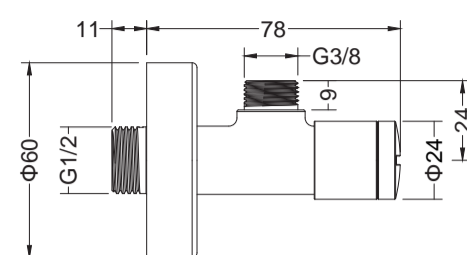

TTUVBT0010 Tuvalu design bekersiston

chrom	CH	€ 65,00
PVD kleuren	PBB, PBC, PBG, PBS	€ 119,00