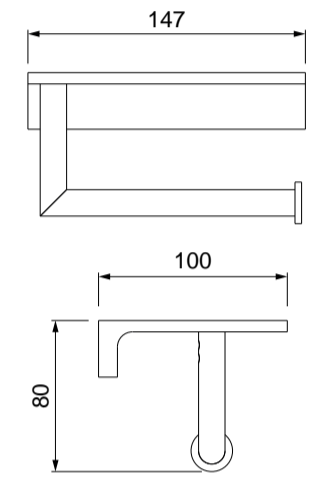

# accessoires

**TTUV260141** Tuvalu toiletrollhouder

chrom	CH	€ 31,00
PVD kleuren	PBB, PBC, PBG, PBS	€ 47,00

**TTUV030046** Tuvalu toiletrollhouder met planchet

chrom	CH	€ 115,00
PVD kleuren	PBB, PBC, PBG, PBS	€ 165,00