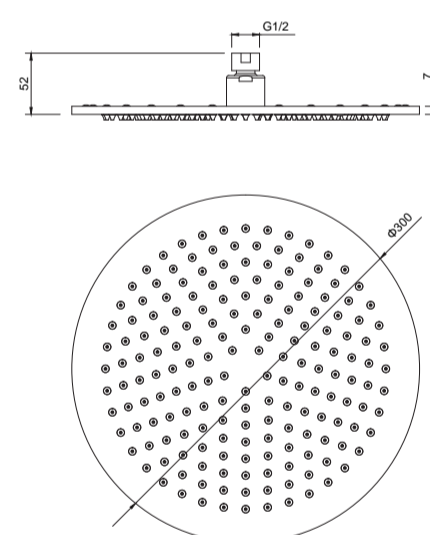

chrom	CH	€ 315,00
PVD kleuren	PBB, PBC, PBG, PBS	€ 465,00

TTUV245 Tuvalu doucheslang 150 cm