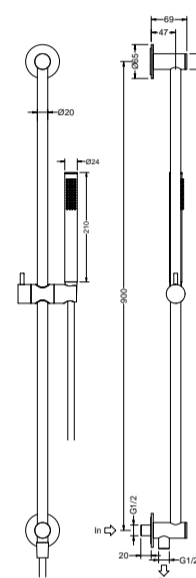

### TTUV23591 Tuvalu glijstangset 90cm met geïntegreerde muuraansluitbocht 1/2"

inclusief staafhanddouche en zwarte slang

chrom	CH	€ 263,00
PVD kleuren	PBB, PBC, PBG, PBS	€ 328,00