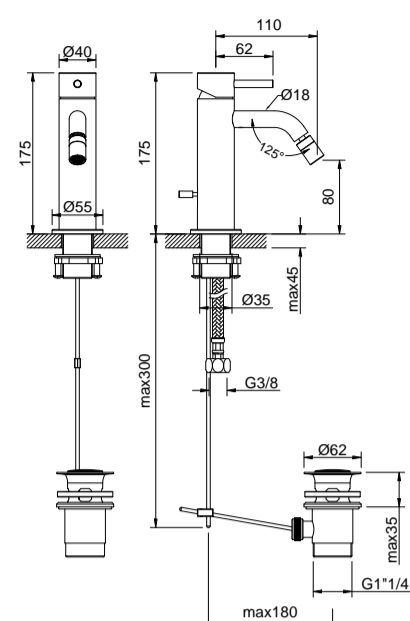

TTUV15086 Tuvalu eenhendel bidet mengkraan

bladmontage, inclusief pop-up waste

chrom	CH	€ 232,00
PVD kleuren	PBB, PBC, PBG, PBS	€ 298,00