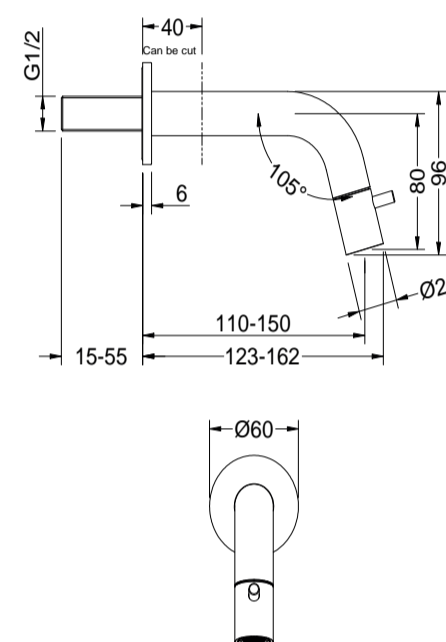

TTUV390013 Tuvalu fonteinkraan

alleen koud water, inkortbaar
wandmontage

chrom	CH	€ 105,00
PVD kleuren	PBB, PBC, PBG, PBS	€ 145,00