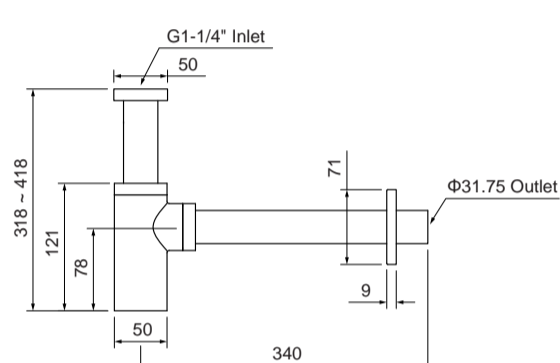

TTUVBT0010 Tuvalu design bekersiston