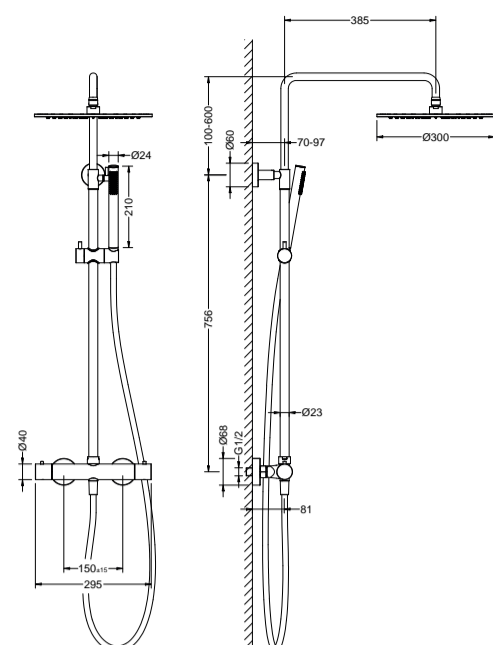

### TTUV221-30 Tuvalu showerpipe thermostaat

inclusief hoofddouche 300 mm, staafhanddouche en zwarte slang  
inclusief S-koppelingen

chrom	CH	€ 765,00
PVD kleuren	PBB, PBC, PBG, PBS	€ 1.075,00