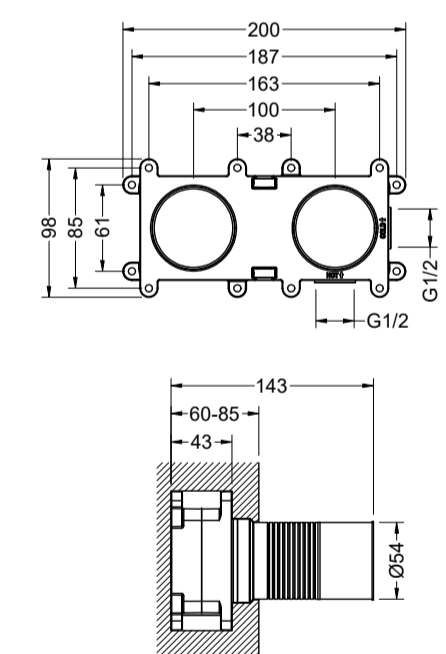

TTUV1503105 Tuvalu 2 gats
wastafelmengkraan, gebogen uitloop
bladmontage, zonder waste

chrom	CH	€ 235,00
PVD kleuren	PBB, PBC, PBG, PBS	€ 304,00