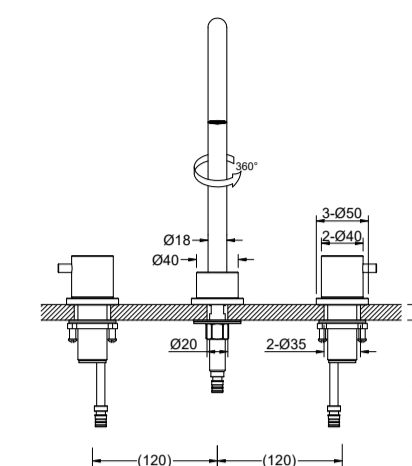

TTUV1503005 Tuvalu eenhendel
wastafelmengkraan
bladmontage, zonder waste

chrom	CH	€ 156,00
PVD kleuren	PBB, PBC, PBG, PBS	€ 219,00

TTUV1503705 Tuvalu 3 gats
wastafelmengkraan, gebogen uitloop
warm/koud
bladmontage, zonder waste

chrom	CH	€ 310,00
PVD kleuren	PBB, PBC, PBG, PBS	€ 390,00

TTUV390111 Tuvalu wastafelmengkraan
met draaibare uitloop
bladmontage, zonder waste

chrom	CH	€ 197,00
PVD kleuren	PBB, PBC, PBG, PBS	€ 247,00

TTUV15035EX Tuvalu wastafelmengkraan
afbouwdeel wandmontage, 2 gats, uitloop 200 mm

chrom	CH	€ 170,00
PVD kleuren	PBB, PBC, PBG, PBS	€ 235,00

TTUV15030AL Tuvalu eenhendel
wastafelmengkraan XL
bladmontage, zonder waste

chrom	CH	€ 189,00
PVD kleuren	PBB, PBC, PBG, PBS	€ 247,00

TTUV15035IN Tuvalu inbouwdeel
wastafelmengkraan
inbouwdeel wandmontage voor TTUV15035EX

universeel		€ 123,00

TTUV1503105 Tuvalu 2 gats
wastafelmengkraan, gebogen uitloop
bladmontage, zonder waste

chrom	CH	€ 235,00
PVD kleuren	PBB, PBC, PBG, PBS	€ 304,00

SETPRIJS TUV-W1 in- en afbouwdeel

chrom	TUV-W1 CH	€ 293,00
PVD kleuren	TUV-W1 PBB/PBC/PBG/PBS	€ 358,00