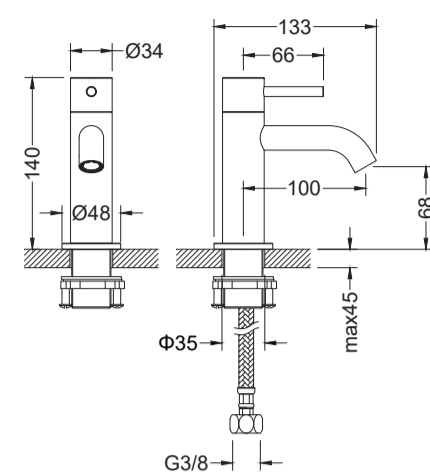

### TTUV090311 Tuvalu fonteinkraan

alleen koud water, diepte 100mm en hoogte 140mm  
bladmontage

chrom	CH	€ 90,00
PVD kleuren	PBB, PBC, PBG, PBS	€ 130,00