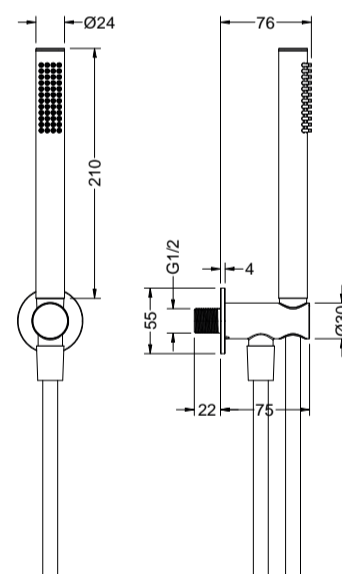

TTUV186S1 Tuvalu handdoucheset met muuraansluiting 1/2"
inclusief zwarte slang en staafhanddouche

chrom	CH	€ 137,00
PVD kleuren	PBB, PBC, PBG, PBS	€ 285,00

TTUV245 Tuvalu doucheslang 150 cm

CH	zwart siliconen slang met chromen koppelstukken	€ 33,00
MB	zwart siliconen slang met zwarte koppelstukken	€ 35,00
SIL	chromen PVC slang met chromen koppelstukken	€ 30,00