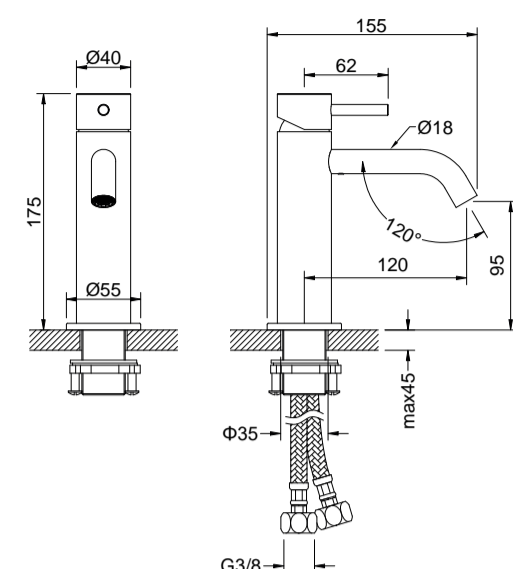

TTUV1503005 Tuvalu eenhendel
wastafelmengkraan
bladmontage, zonder waste

chrom	CH	€ 156,00
PVD kleuren	PBB, PBC, PBG, PBS	€ 219,00

TTUV1503705 Tuvalu 3 gats
wastafelmengkraan, gebogen uitloop
warm/koud
bladmontage, zonder waste

chrom	CH	€ 310,00
PVD kleuren	PBB, PBC, PBG, PBS	€ 390,00