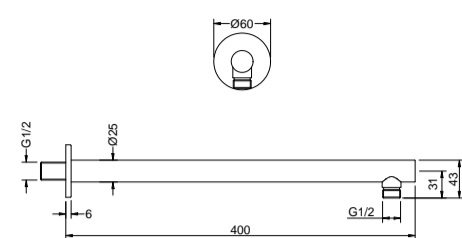

### TTUV375-18 Tuvalu douchearm 170 mm plafondmontage

chrom	CH	€ 80,00
PVD kleuren	PBB, PBC, PBG, PBS	€ 120,00

**TTUV37200** Tuvalu douchearm 400 mm  
wandmontage

chrom	CH	€ 80,00
PVD kleuren	PBB, PBC, PBG, PBS	€ 120,00