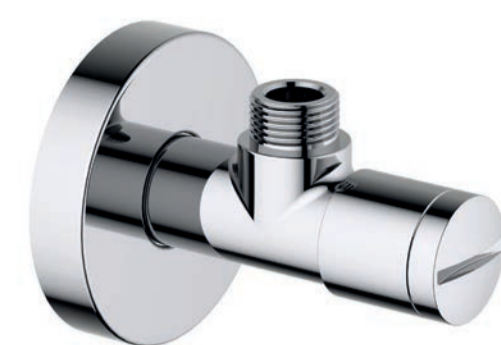

TTUV88500 Tuvalu hoekstopkraan
rond met filter

chrom	CH	€ 39,00
PVD kleuren	PBB, PBC, PBG, PBS	€ 79,00