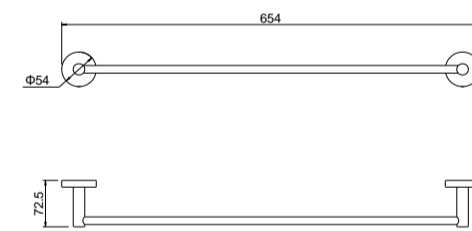

TTUV200112 Tuvalu handdoekhaak