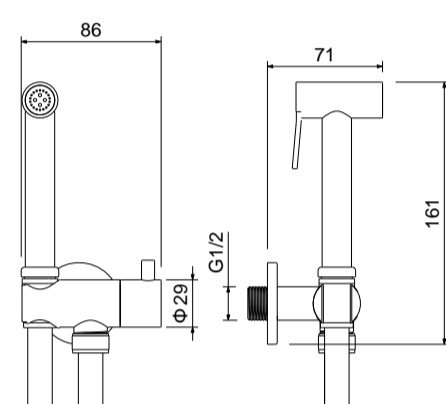

TTUVHB4003 Tuvalu bidetkraanset

inclusief zwarte siliconen slang
wandmontage

chrom	CH	€ 175,00
PVD kleuren	PBB, PBC, PBG, PBS	€ 240,00