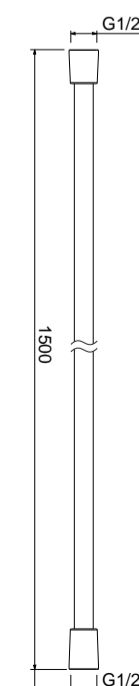

TTUV18600EX Tuvalu thermostaatkraan en omstelling, 2 x rozet
afbouwdeel wandmontage
zowel horizontaal als verticaal te plaatsen

chrom	CH	€ 210,00
PVD kleuren	PBB, PBC, PBG, PBS	€ 300,00

TTUV18602IN Tuvalu 2 gats inbouwdeel thermostraatmengkraan, 1-2-3 weg omstelling

inbouwdeel wandmontage voor TTUV18600EX
zowel horizontaal als verticaal te plaatsen

universeel	€ 480,00

SETPRIJS TUV-D1 in- en afbouwdeel

chrom	TUV-D1 CH	€ 690,00
PVD kleuren	TUV-D1 PBB/PBC/PBG/PBS	€ 780,00

TTUV186S1 Tuvalu handdoucheset met muuraansluiting 1/2"
inclusief zwarte slang en staafhanddouche

chrom	CH	€ 137,00
PVD kleuren	PBB, PBC, PBG, PBS	€ 285,00

TTUV245 Tuvalu doucheslang 150 cm

CH	zwart siliconen slang met chromen koppelstukken	€ 33,00
MB	zwart siliconen slang met zwarte koppelstukken	€ 35,00
SIL	chromen PVC slang met chromen koppelstukken	€ 30,00