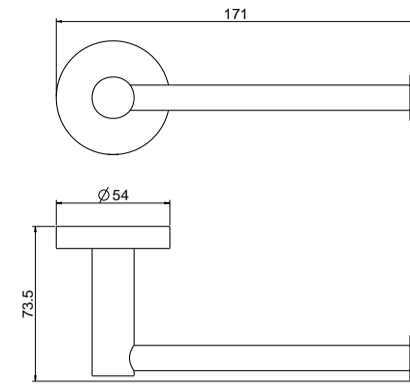

TTUV030046 Tuvalu toiletrollhouder met planchet

chrom	CH	€ 115,00
PVD kleuren	PBB, PBC, PBG, PBS	€ 165,00