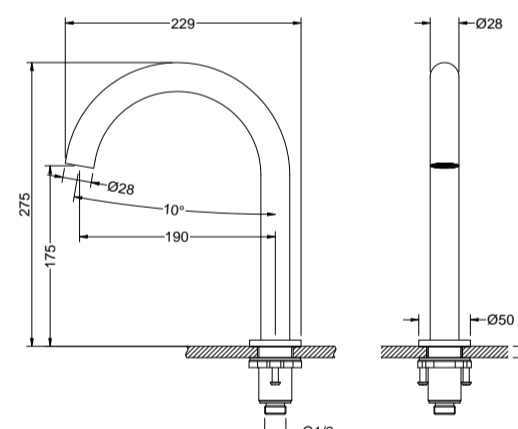

### TTUVBS3901 Tuvalu staande baduitloop

bladmontage, voor tegel-/badrandmontage  
275 mm hoog, sprong 230 mm

chrom	CH	€ 120,00
PVD kleuren	PBB, PBC, PBG, PBS	€ 135,00