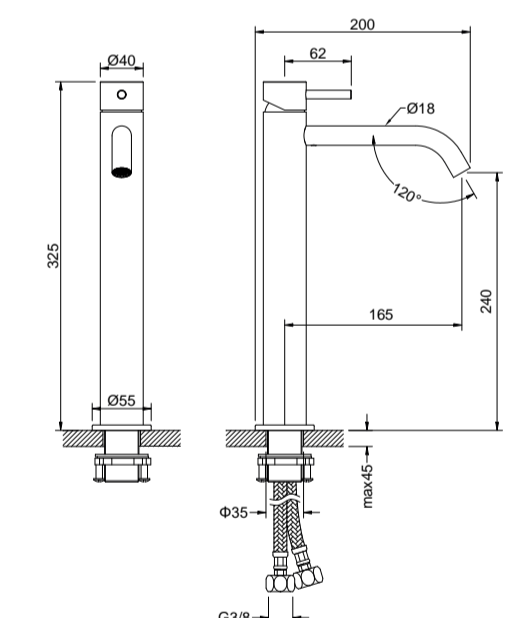

TTUV15030AL Tuvalu eenhendel
wastafelmengkraan XL
bladmontage, zonder waste

chrom	CH	€ 189,00
PVD kleuren	PBB, PBC, PBG, PBS	€ 247,00

TTUV15035IN Tuvalu inbouwdeel
wastafelmengkraan
inbouwdeel wandmontage voor TTUV15035EX

universeel		€ 123,00