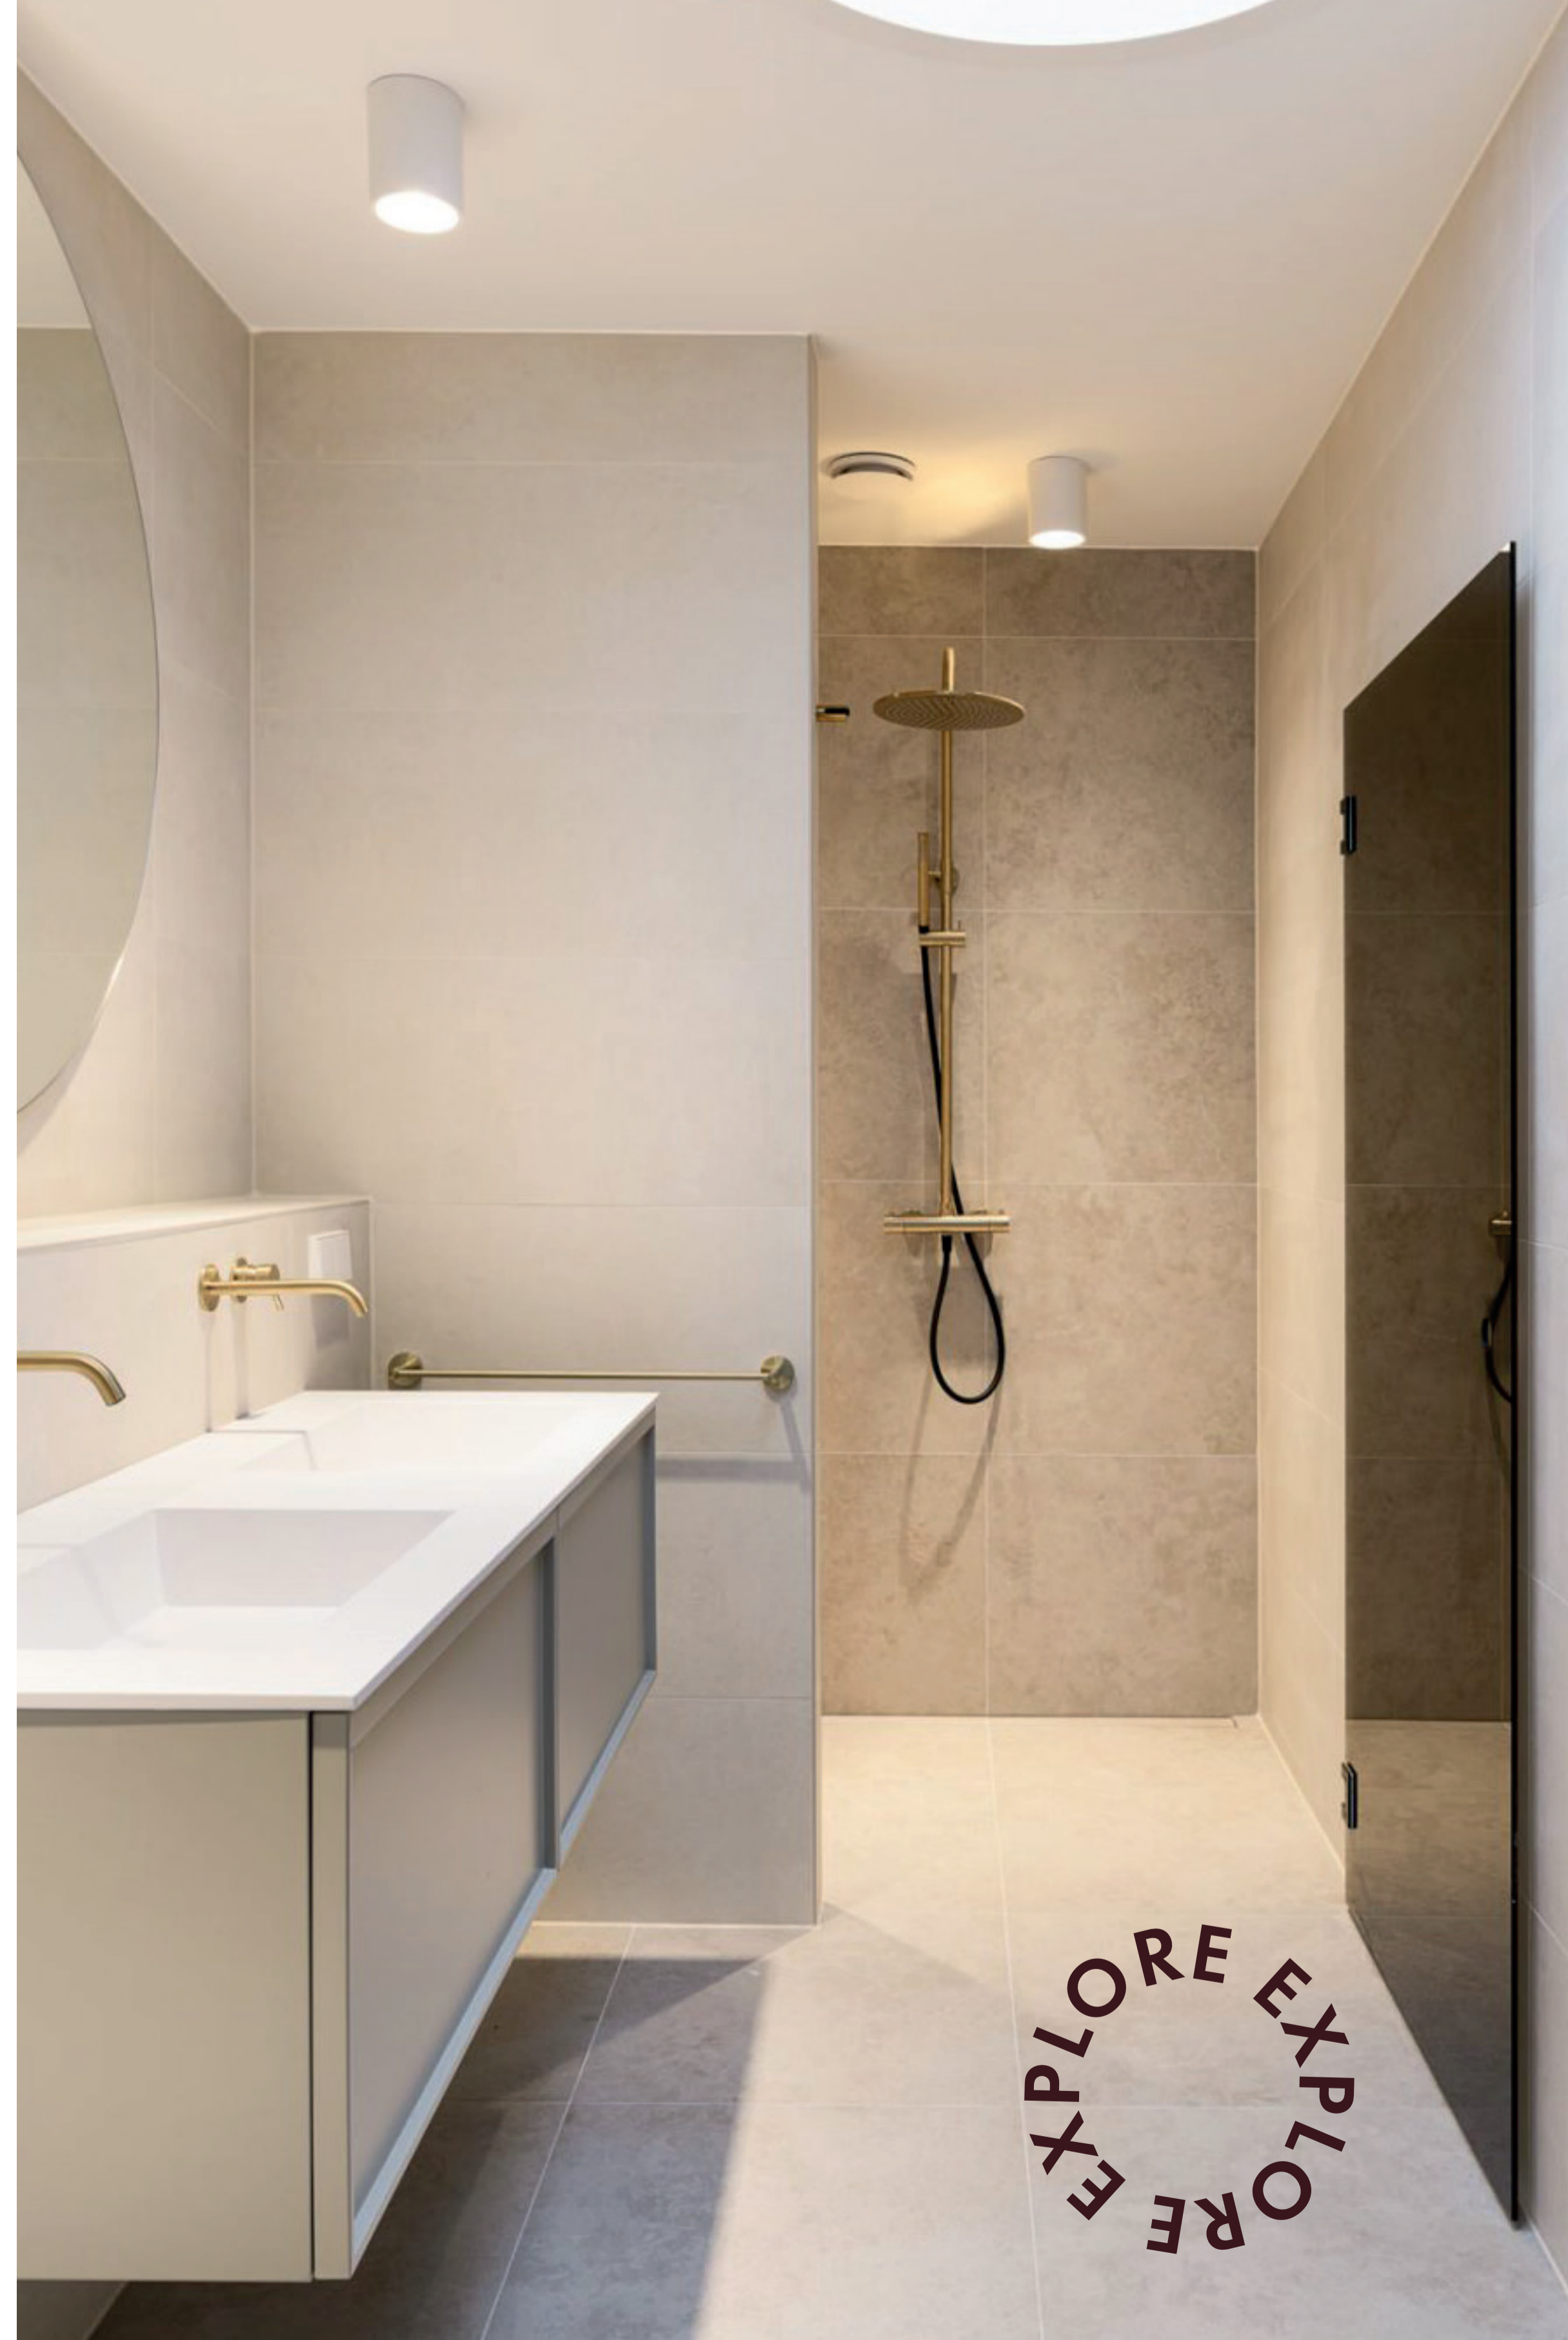

TTUV15086 Tuvalu eenhendel bidet mengkraan

bladmontage, inclusief pop-up waste

chrom	CH	€ 232,00
PVD kleuren	PBB, PBC, PBG, PBS	€ 298,00

TTUVHB4003 Tuvalu bidetkraanset

inclusief zwarte siliconen slang
wandmontage

chrom	CH	€ 175,00
PVD kleuren	PBB, PBC, PBG, PBS	€ 240,00