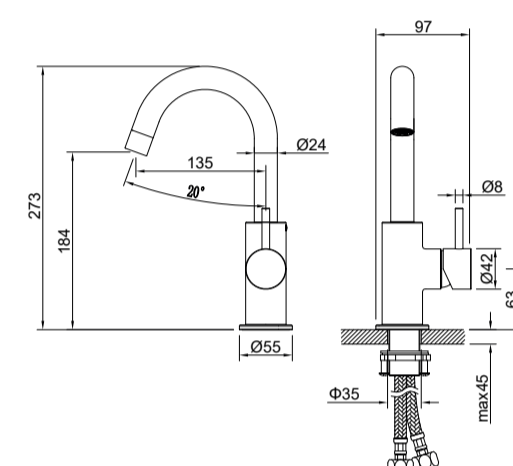

TTUV390111 Tuvalu wastafelmengkraan
met draaibare uitloop
bladmontage, zonder waste

chrom	CH	€ 197,00
PVD kleuren	PBB, PBC, PBG, PBS	€ 247,00