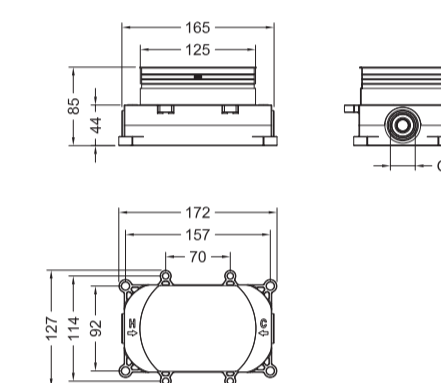

SETPRIJS TUV-B1

in- en afbouwdeel

chrom	TUV-B1 CH1	€ 887,00
PVD kleuren	TUV-B1 PBB3/PBC3/PBG3/PBS3	€ 1.109,00