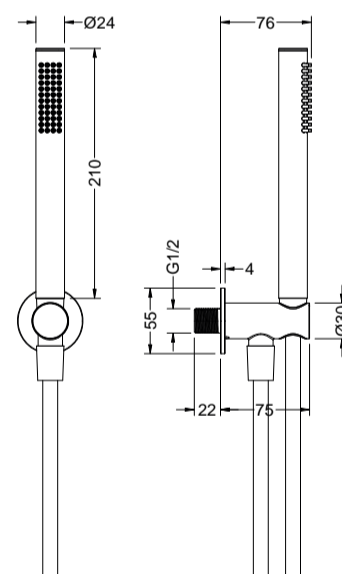

TTUV186S1 Tuvalu handdoucheset met muuraansluiting 1/2"
inclusief zwarte slang en staafhanddouche

chrom	CH	€ 137,00
PVD kleuren	PBB, PBC, PBG, PBS	€ 285,00