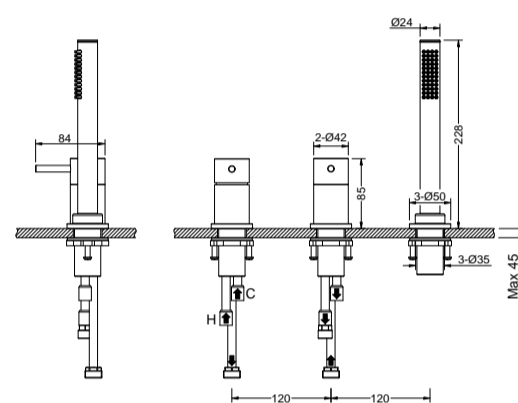

TTUV15153IN Tuvalu inbouwdeel vrijstaande badmengkraan

inbouwdeel vloermontage, voor artikel TTUV15153EX

universeel		€ 166,00