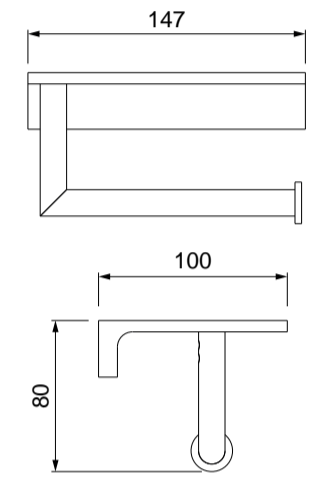

TTUV030163 Tuvalu toiletborstel wandbevestiging