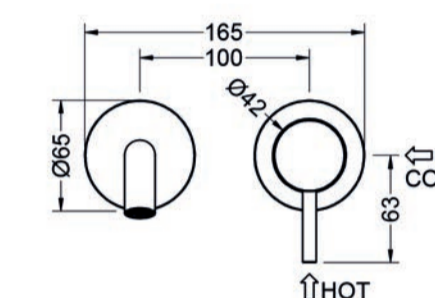

TTUV15035EX Tuvalu wastafelmengkraan
afbouwdeel wandmontage, 2 gats, uitloop 200 mm

chrom	CH	€ 170,00
PVD kleuren	PBB, PBC, PBG, PBS	€ 235,00

TTUV15030AL Tuvalu eenhendel
wastafelmengkraan XL
bladmontage, zonder waste