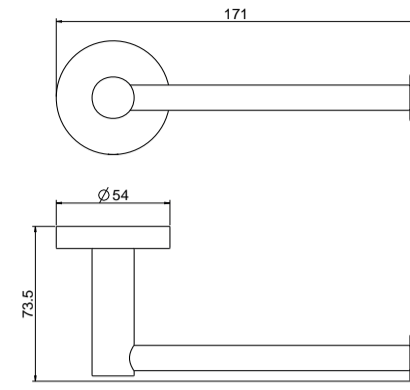

TTUV18602IN + TTUV18600EX + TTUV186S1 + TTUV60900

chrom	TUV-B6 CH1	€ 922,00
PVD kleuren	TUV-B6 PBB3/PBC3/PBG3/PBS3	€ 1.180,00

bidet kranen

DISCOVER
TORTU

accessoires

TTUV260141 Tuvalu toiletrollhouder

chrom	CH	€ 31,00
PVD kleuren	PBB, PBC, PBG, PBS	€ 47,00