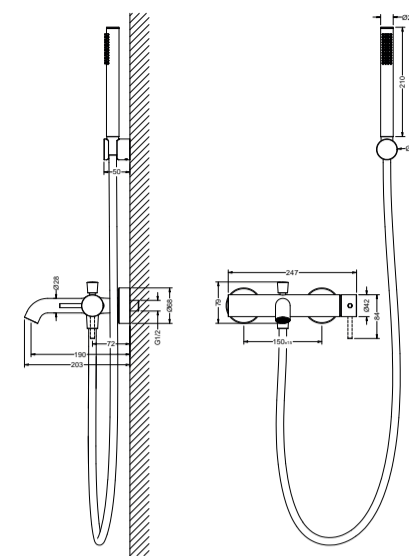

FINEST SELECTION

bad kranen

TTUV1500800 Tuvalu badmengkraan

inclusief staafhanddouche met zwarte slang
inclusief S-koppelingen
wandmontage

chrom	CH	€ 420,00
PVD kleuren	PBB, PBC, PBG, PBS	€ 530,00

TTUV15153EX Tuvalu vrijstaande badmengkraan, gebogen uitloop