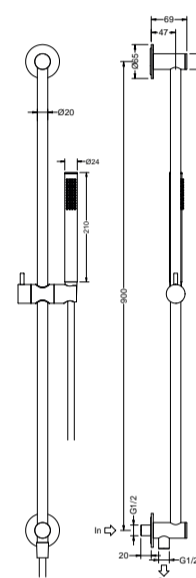

TTUV23591 Tuvalu glijstangset 90cm met geïntegreerde muuraansluitbocht 1/2"

inclusief staafhanddouche en zwarte slang

chrom	CH	€ 263,00
PVD kleuren	PBB, PBC, PBG, PBS	€ 328,00