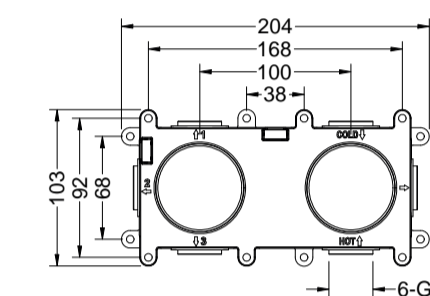

TTUV18602IN Tuvalu 2 gats inbouwdeel thermostaatmengkraan, 1-2-3 weg omstelling

inbouwdeel wandmontage voor TTUV18600EX
zowel horizontaal als verticaal te plaatsen

universeel		€ 480,00