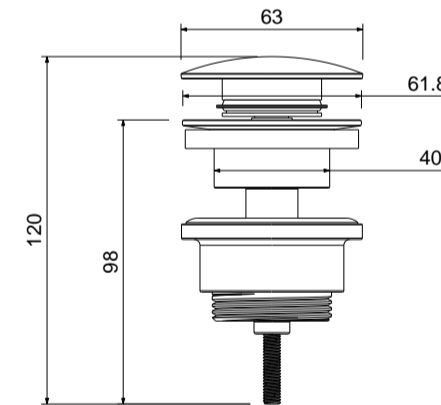

TTVPP Tuvalu chrom/PVD pop-up plug

chrom	CH	€ 35,00
PVD kleuren	PBB, PBC, PBG, PBS	€ 75,00