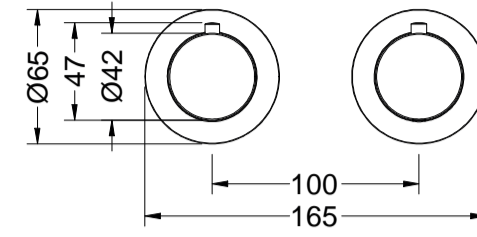

TTUV18600EX Tuvalu thermostaatkraan en omstelling, 2 x rozet
afbouwdeel wandmontage
zowel horizontaal als verticaal te plaatsen

chrom	CH	€ 210,00
PVD kleuren	PBB, PBC, PBG, PBS	€ 300,00