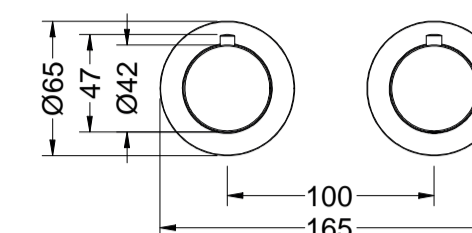

TTUV18600EX Tuvalu thermostaatkraan en omstelling, 2 x rozet

afbouwdeel wandmontage
zowel horizontaal als verticaal te plaatsen

chrom	CH	€ 210,00
PVD kleuren	PBB, PBC, PBG, PBS	€ 300,00