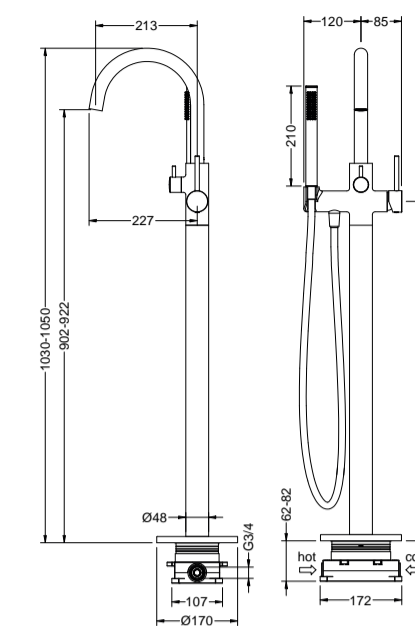

TTUV1500700-1 Tuvalu 3 gats

badrand combinatie
met omstel, staafhanddouche en zwarte slang
zonder uitloop

chrom	CH	€ 295,00
PVD kleuren	PBB, PBC, PBG, PBS	€ 410,00