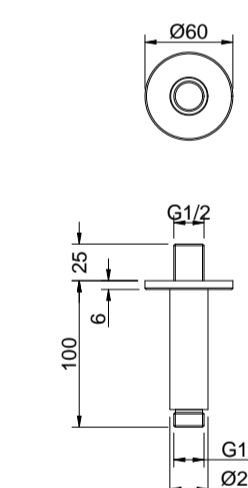

TTUV375-10 Tuvalu douchearm 100 mm plafondmontage

chrom	CH	€ 65,00
PVD kleuren	PBB, PBC, PBG, PBS	€ 105,00