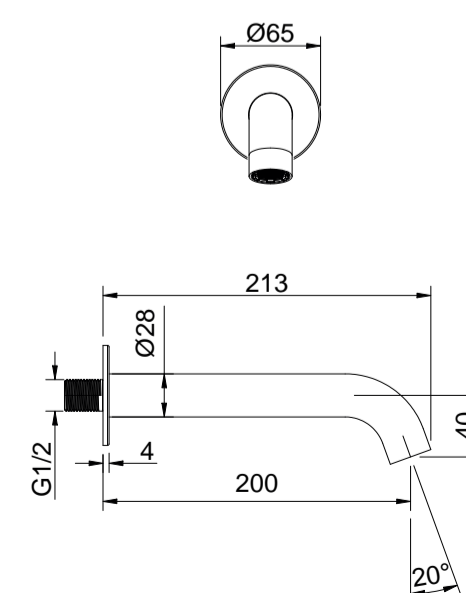

TTUV60900 Tuvalu baduitloop 200mm

wandmontage

chrom	CH	€ 95,00
PVD kleuren	PBB, PBC, PBG, PBS	€ 115,00

TTUV15154IN Tuvalu inbouwdeel vrijstaande baduitloop

inbouwdeel vloermontage voor TTUV15154EX

universeel		€ 166,00