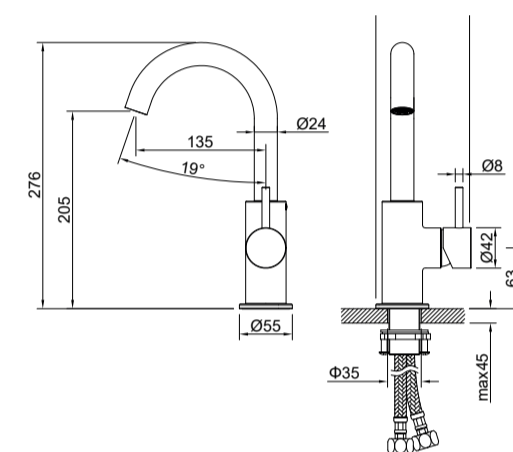

TTUV390111 Tuvalu wastafelmengkraan
met draaibare uitloop
bladmontage, zonder waste

chrom	CH	€ 197,00
PVD kleuren	PBB, PBC, PBG, PBS	€ 247,00