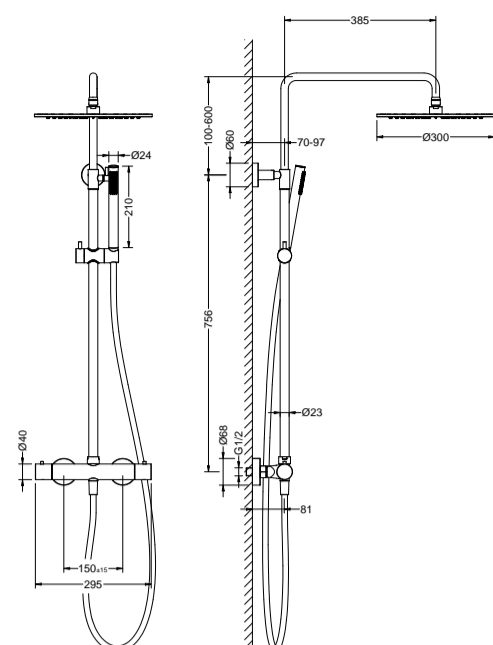

douche kranen

TTUV221-30 Tuvalu showerpipe thermostaat

inclusief hoofddouche 300 mm, staafhanddouche en zwarte slang
inclusief S-koppelingen

chrom	CH	€ 765,00
PVD kleuren	PBB, PBC, PBG, PBS	€ 1.075,00

TTUV18600EX Tuvalu thermostaatkraan en omstelling, 2 x rozet