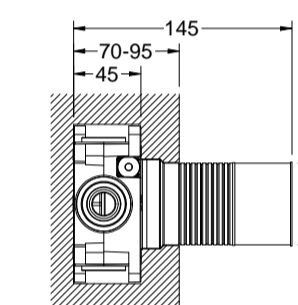

SETPRIJS TUV-D1 in- en afbouwdeel

chrom	TUV-D1 CH	€ 690,00
PVD kleuren	TUV-D1 PBB/PBC/PBG/PBS	€ 780,00

TTUV189/06 Tuvalu handdouche rond, 3 standen

chrom	CH	€ 44,00
zwart	MB	€ 75,00