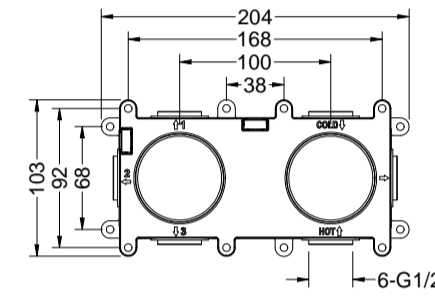

TTUV18602IN Tuvalu 2 gats inbouwdeel thermostraatmengkraan, 1-2-3 weg omstelling

inbouwdeel wandmontage voor TTUV18600EX
zowel horizontaal als verticaal te plaatsen

universeel	€ 480,00