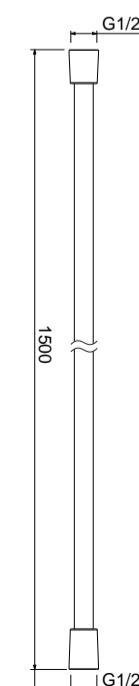

TTUV245 Tuvalu doucheslang 150 cm

CH	zwart siliconen slang met chromen koppelstukken	€ 33,00
MB	zwart siliconen slang met zwarte koppelstukken	€ 35,00
SIL	chromen PVC slang met chromen koppelstukken	€ 30,00