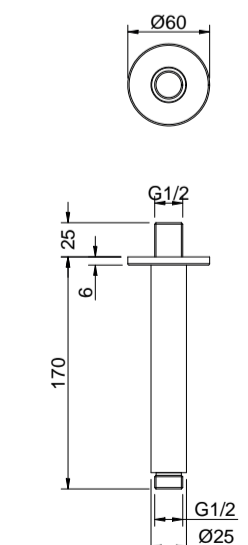

TTUV375-18 Tuvalu douchearm 170 mm plafondmontage

chrom	CH	€ 80,00
PVD kleuren	PBB, PBC, PBG, PBS	€ 120,00