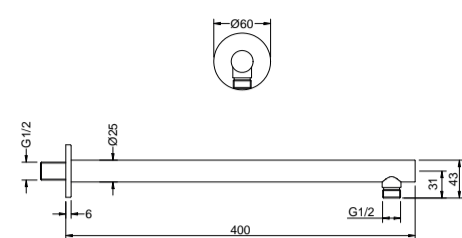

TTUV37200 Tuvalu douchearm 400 mm
wandmontage

chrom	CH	€ 80,00
PVD kleuren	PBB, PBC, PBG, PBS	€ 120,00

TTUV36620 Tuvalu hoofddouche
rond 200 mm