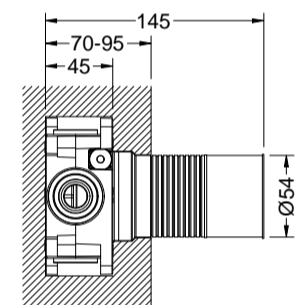

SETPRIJS TUV-D1 in- en afbouwdeel

chrom	TUV-D1 CH	€ 690,00
PVD kleuren	TUV-D1 PBB/PBC/PBG/PBS	€ 780,00