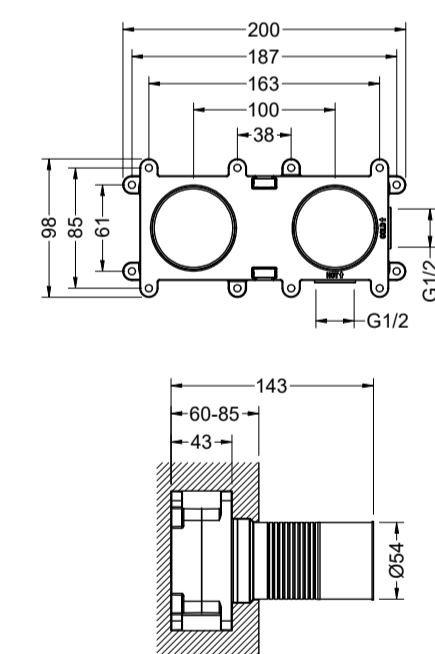

TTUV1503105 Tuvalu 2 gats
wastafelmengkraan, gebogen uitloop
bladmontage, zonder waste

chrom	CH	€ 235,00
PVD kleuren	PBB, PBC, PBG, PBS	€ 304,00