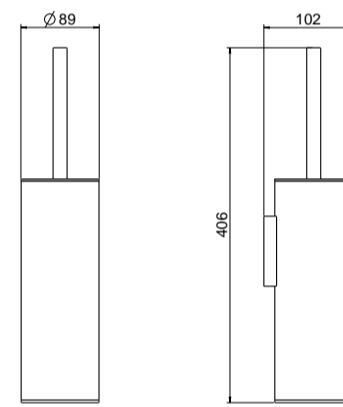

chrom	CH	€ 120,00
PVD kleuren	PBB, PBC, PBG, PBS	€ 195,00

TTUV260153 Tuvalu handdoekstang 60cm

chrom	CH	€ 52,00
PVD kleuren	PBB, PBC, PBG, PBS	€ 78,00