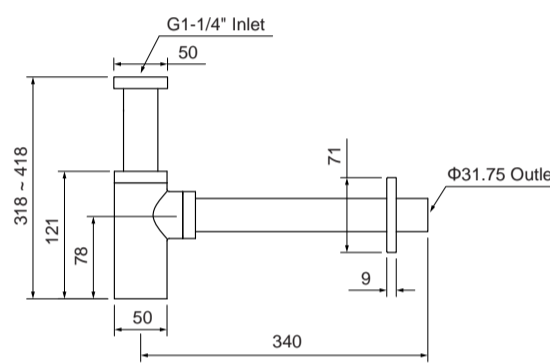

TTUVBT0010 Tuvalu design bekersifon