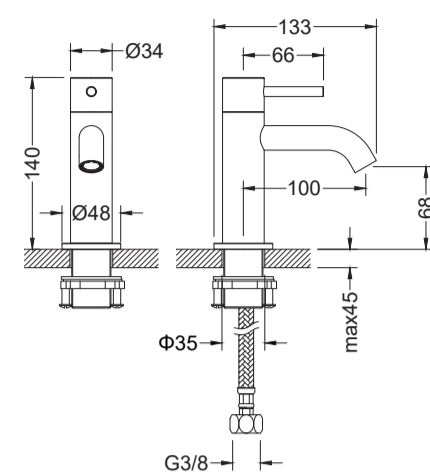

fontein kranen

DISCOVER

 TORTU

TTUV090311 Tuvalu fonteinkraan

alleen koud water, diepte 100mm en hoogte 140mm
bladmontage

chrom	CH	€ 90,00
PVD kleuren	PBB, PBC, PBG, PBS	€ 130,00

TTUV390013 Tuvalu fonteinkraan