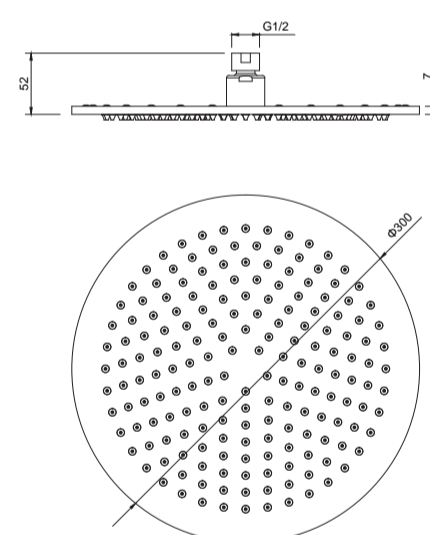

chrom	CH	€ 80,00
PVD kleuren	PBB, PBC, PBG, PBS	€ 120,00

TTUV36620 Tuvalu hoofddouche
rond 200 mm

chrom	CH	€ 195,00
PVD kleuren	PBB, PBC, PBG, PBS	€ 305,00

TTUV36630 Tuvalu hoofddouche
rond 300 mm

chrom	CH	€ 315,00
PVD kleuren	PBB, PBC, PBG, PBS	€ 465,00