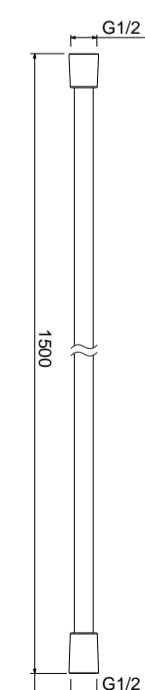

CH	zwart siliconen slang met chromen koppelstukken	€ 33,00
MB	zwart siliconen slang met zwarte koppelstukken	€ 35,00
SIL	chromen PVC slang met chromen koppelstukken	€ 30,00