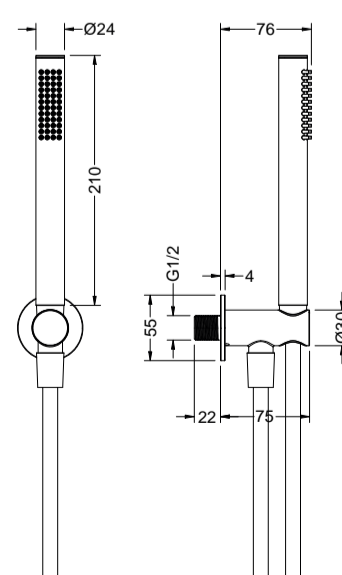

TTUV186S1 Tuvalu handdoucheset met muuraansluitbocht 1/2"

inclusief zwarte slang en staafhanddouche

chrom	CH	€ 137,00
PVD kleuren	PBB, PBC, PBG, PBS	€ 285,00