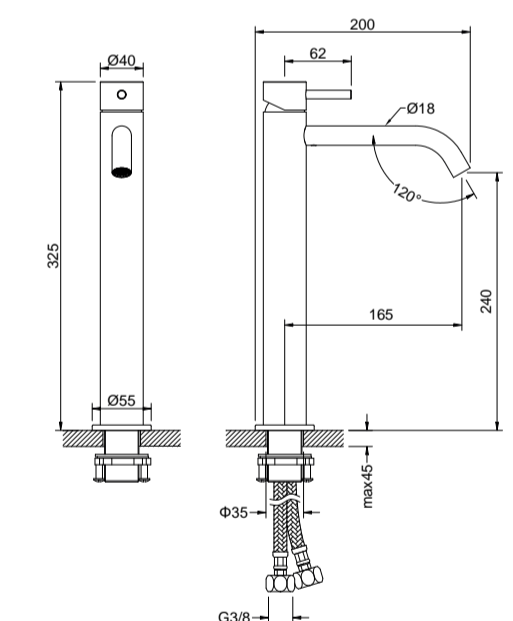

chrom	CH	€ 189,00
PVD kleuren	PBB, PBC, PBG, PBS	€ 247,00

TTUV15035IN Tuvalu inbouwdeel
wastafelmengkraan
inbouwdeel wandmontage voor TTUV15035EX

universeel		€ 123,00