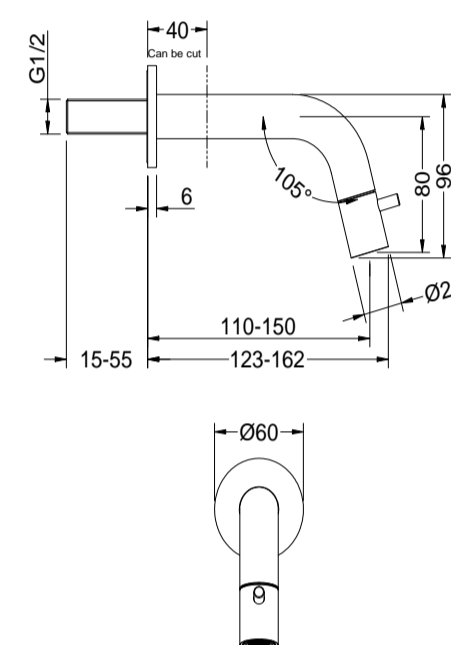

TTUV390013 Tuvalu fonteinkraan

alleen koud water, inkortbaar
wandmontage

chrom	CH	€ 105,00
PVD kleuren	PBB, PBC, PBG, PBS	€ 145,00