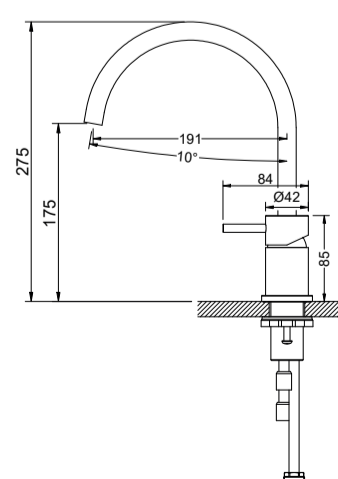

SETPRIJS TUV-W1 in- en afbouwdeel