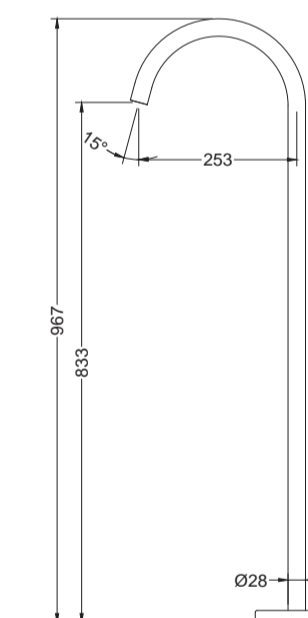

TTUV1500800 Tuvalu badmengkraan

inclusief staafhanddouche met zwarte slang
inclusief S-koppelingen
wandmontage

chrom	CH	€ 420,00
PVD kleuren	PBB, PBC, PBG, PBS	€ 530,00

TTUV15153EX Tuvalu vrijstaande badmengkraan, gebogen uitloop

inclusief staafhanddouche en zwarte slang
afbouwdeel vloermontage

chrom	CH	€ 721,00
PVD kleuren	PBB, PBC, PBG, PBS	€ 943,00

TTUV1500700-1 Tuvalu 3 gats

badrand combinatie
met omstel, staafhanddouche en zwarte slang
zonder uitloop

chrom	CH	€ 295,00
PVD kleuren	PBB, PBC, PBG, PBS	€ 410,00

TTUV15153IN Tuvalu inbouwdeel vrijstaande badmengkraan

inbouwdeel vloermontage, voor artikel TTUV15153EX

universeel		€ 166,00

SETPRIJS TUV-B1

in- en afbouwdeel

chrom	TUV-B1 CH1	€ 887,00
PVD kleuren	TUV-B1 PBB3/PBC3/PBG3/PBS3	€ 1.109,00

TTUVBS3901 Tuvalu staande baduitloop

bladmontage, voor tegel-/badrandmontage
275 mm hoog, sprong 230 mm

chrom	CH	€ 120,00
PVD kleuren	PBB, PBC, PBG, PBS	€ 135,00

TTUV15154EX Tuvalu vrijstaande baduitloop

afbouwdeel vloermontage
sprong 253 mm
hoogte uitloop 967 mm, hoogte water uitloop 833 mm

chrom	CH	€ 395,00
PVD kleuren	PBB, PBC, PBG, PBS	€ 515,00

TTUV60900 Tuvalu baduitloop 200mm

wandmontage

chrom	CH	€ 95,00
PVD kleuren	PBB, PBC, PBG, PBS	€ 115,00

TTUV15154IN Tuvalu inbouwdeel vrijstaande baduitloop

inbouwdeel vloermontage voor TTUV15154EX

universeel		€ 166,00

SETPRIJS TUV-B2

in- en afbouwdeel

chrom	TUV-B2 CH	€ 561,00
PVD kleuren	TUV-B2 PBB/PBC/PBG/PBS	€ 681,00