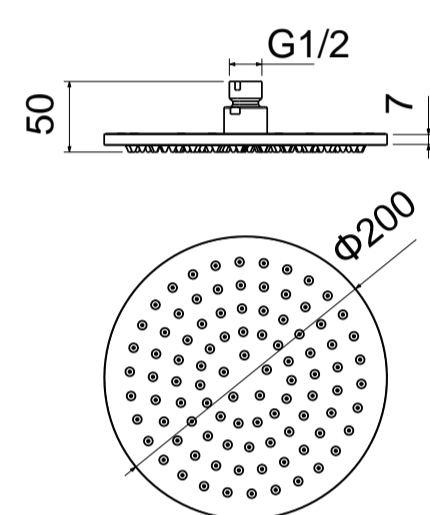

chrom	CH	€ 195,00
PVD kleuren	PBB, PBC, PBG, PBS	€ 305,00