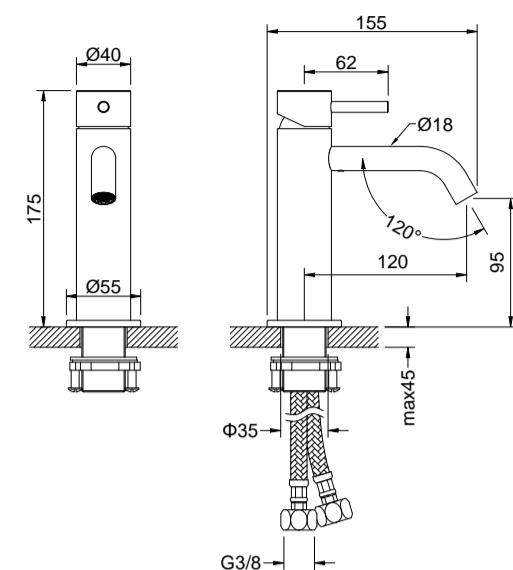

chrom	CH	€ 156,00
PVD kleuren	PBB, PBC, PBG, PBS	€ 219,00

TTUV1503705 Tuvalu 3 gats
wastafelmengkraan, gebogen uitloop
warm/koud
bladmontage, zonder waste