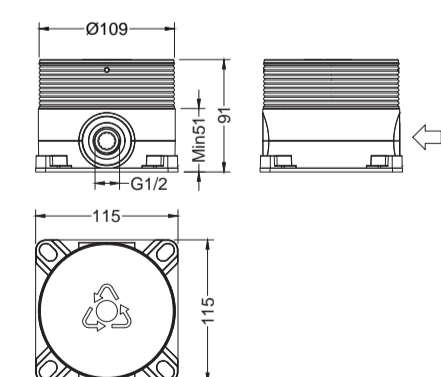

SETPRIJS TUV-B2

in- en afbouwdeel

chrom	TUV-B2 CH	€ 561,00
PVD kleuren	TUV-B2 PBB/PBC/PBG/PBS	€ 681,00