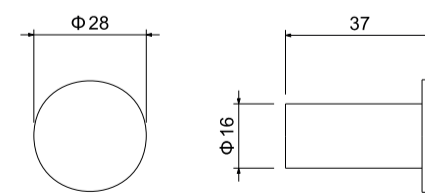

chrom	CH	€ 14,00
PVD kleuren	PBB, PBC, PBG, PBS	€ 21,00