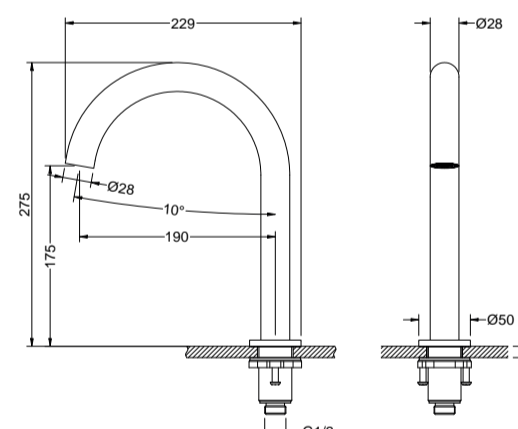

TTUV15154EX Tuvalu vrijstaande baduitloop

afbouwdeel vloermontage
sprong 253 mm
hoogte uitloop 967 mm, hoogte water uitloop 833 mm

chrom	CH	€ 395,00
PVD kleuren	PBB, PBC, PBG, PBS	€ 515,00