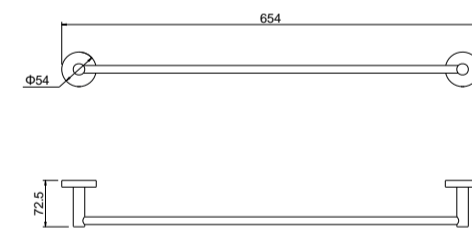

TTUV200112 Tuvalu handdoekhaak