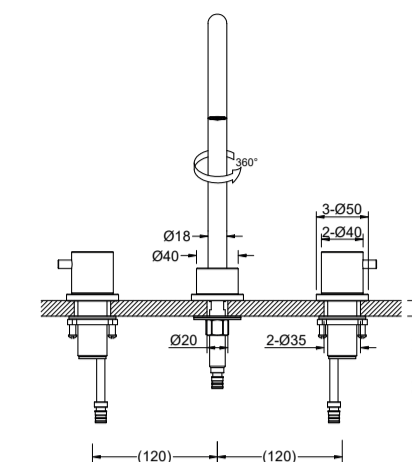

TTUV1503705 Tuvalu 3 gats
wastafelmengkraan, gebogen uitloop
warm/koud
bladmontage, zonder waste

chrom	CH	€ 310,00
PVD kleuren	PBB, PBC, PBG, PBS	€ 390,00