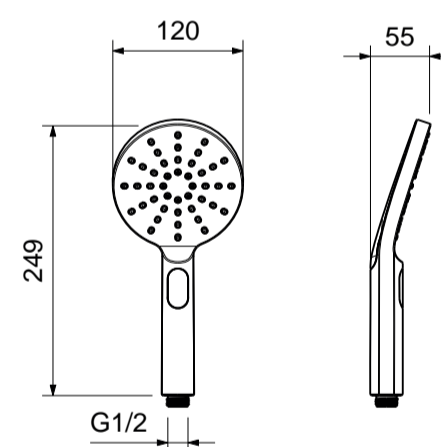

universeel		€ 480,00
------------	--	----------

SETPRIJS TUV-D1 in- en afbouwdeel

chrom	TUV-D1 CH	€ 690,00
PVD kleuren	TUV-D1 PBB/PBC/PBG/PBS	€ 780,00

TTUV189/06 Tuvalu handdouche rond, 3 standen

chrom	CH	€ 44,00
zwart	MB	€ 75,00