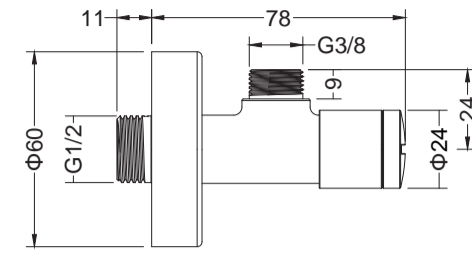

TTUVBT0010 Tuvalu design bekersifon

chrom	CH	€ 65,00
PVD kleuren	PBB, PBC, PBG, PBS	€ 119,00