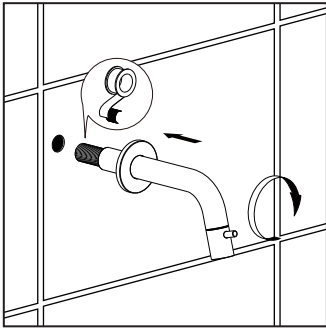

TORTU

MONTAGEHANDLEIDING // INSTALLATION INSTRUCTIONS

TTUV390013

Tuvalu fonteinkraan, wandbevestigd
Tuvalu mini washbasin tap, wall mounted

INSTALLATIE // INSTALLATION

TECHNISCHE TEKENING // DRAWING

SCHOONMAAKADVIES // CLEANING