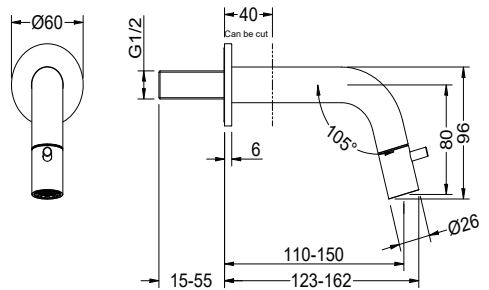

TORTU

MONTAGEHANDLEIDING // INSTALLATION INSTRUCTIONS

TTUV390013

Tuvalu fonteinkraan, wandbevestigd
Tuvalu mini washbasin tap, wall mounted

INSTALLATIE // INSTALLATION

TECHNISCHE TEKENING // DRAWING

SCHOONMAAKADVIES // CLEANING