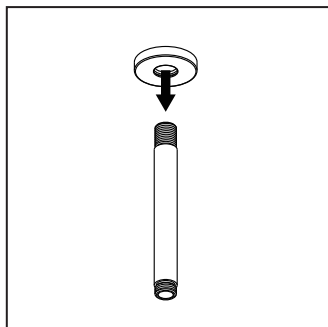

INSTALLATIE // INSTALLATION