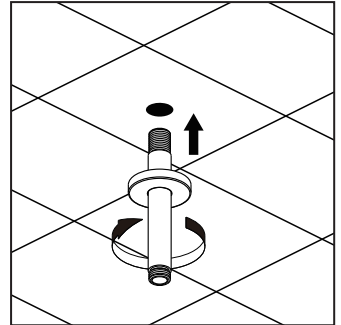

INSTALLATIE // INSTALLATION