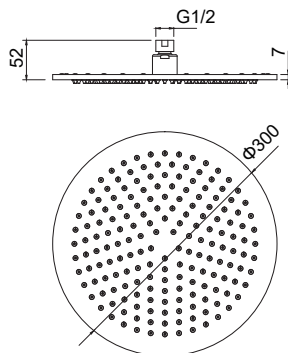

MONTAGEHANDLEIDING // INSTALLATION INSTRUCTIONS

TTUV36630

Tuvalu hoofddouche rond 300 mm
Tuvalu round rainshower 300 mm

INSTALLATIE // INSTALLATION

TECHNISCHE TEKENING // DRAWING

SCHOONMAAKADVIJS // CLEANING