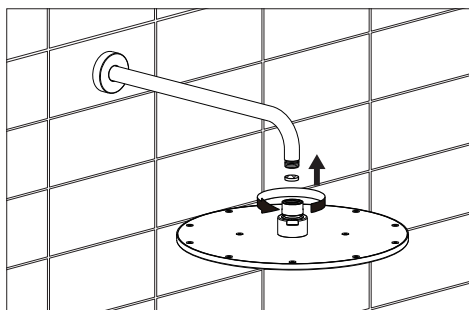

MONTAGEHANDLEIDING // INSTALLATION INSTRUCTIONS

TTUV36630

Tuvalu hoofddouche rond 300 mm
Tuvalu round rainshower 300 mm

INSTALLATIE // INSTALLATION

TECHNISCHE TEKENING // DRAWING

SCHOONMAAKADVIJS // CLEANING