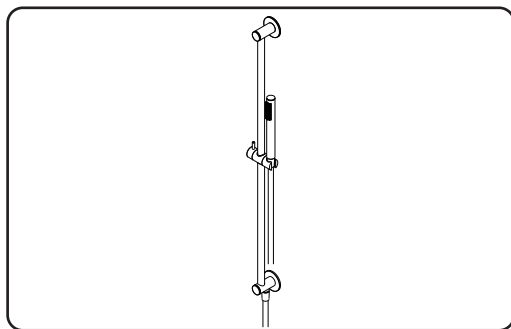

## MONTAGEHANDLEIDING // INSTALLATION INSTRUCTIONS

### TTUV23591

Tuvalu glijstangset 90 cm  
*Tuvalu sliding bar set 90 cm*