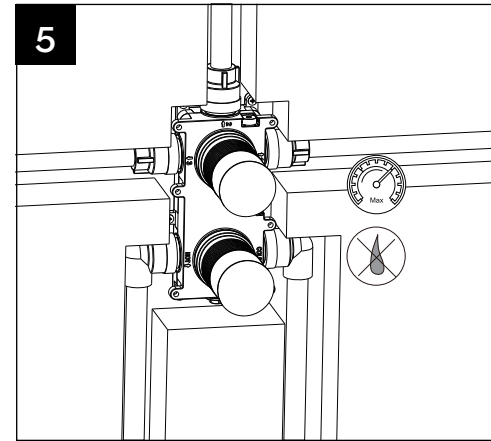

MONTAGEHANDLEIDING // INSTALLATION INSTRUCTIONS

TTUV18602IN

Tuvalu 2 gats inbouwdeel thermostraatmengkraan, 1-2-3 weg omstelling
Tuvalu thermostat 1-2-3-way diverter, 2 holes

TECHNISCHE TEKENING // DRAWING

WWW.TORTUWORLD.COM

⚠ Inbouwdeel is zowel horizontaal als verticaal te plaatsen. ⚠
 ⚠ Built-in part can be placed both horizontally and vertically. ⚠

ONDERDELEN // COMPONENTS

GEREEDSCHAP // TOOLS

Gebruik de juiste gereedschap voor de juiste installatie. Wees voorzichtig dat u het gereedschap goed toepast om zodoende schade/krassen aan de kranen te voorkomen.