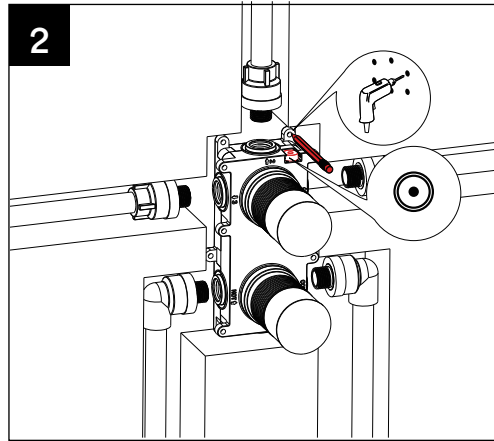

MONTAGEHANDLEIDING // INSTALLATION INSTRUCTIONS

TTUV18602IN

Tuvalu 2 gats inbouwdeel thermostraatmengkraan, 1-2-3 weg omstelling
Tuvalu thermostat 1-2-3-way diverter, 2 holes

TECHNISCHE TEKENING // DRAWING

WWW.TORTUWORLD.COM

⚠ Inbouwdeel is zowel horizontaal als verticaal te plaatsen. ⚠
 ⚠ Built-in part can be placed both horizontally and vertically. ⚠

ONDERDELEN // COMPONENTS

GEREEDSCHAP // TOOLS

Gebruik de juiste gereedschap voor de juiste installatie. Wees voorzichtig dat u het gereedschap goed toepast om zodoende schade/krassen aan de kranen te voorkomen.