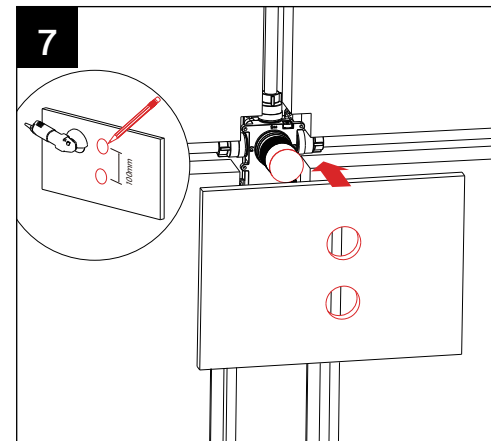

MONTAGEHANDLEIDING // INSTALLATION INSTRUCTIONS

TTUV18602IN

Tuvalu 2 gats inbouwdeel thermostraatmengkraan, 1-2-3 weg omstelling
Tuvalu thermostat 1-2-3-way diverter, 2 holes

TECHNISCHE TEKENING // DRAWING

WWW.TORTUWORLD.COM

⚠ Inbouwdeel is zowel horizontaal als verticaal te plaatsen. ⚠
 ⚠ Built-in part can be placed both horizontally and vertically. ⚠

ONDERDELEN // COMPONENTS

GEREEDSCHAP // TOOLS

Gebruik de juiste gereedschap voor de juiste installatie. Wees voorzichtig dat u het gereedschap goed toepast om zodoende schade/krassen aan de kranen te voorkomen.