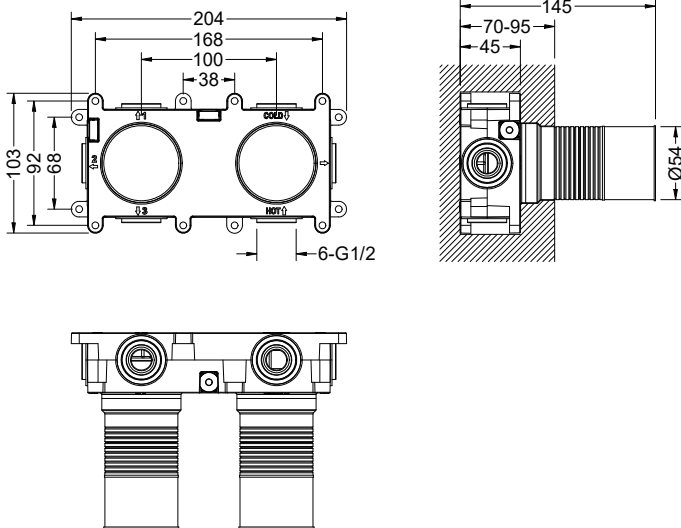

MONTAGEHANDLEIDING // INSTALLATION INSTRUCTIONS

TTUV18602IN

Tuvalu 2 gats inbouwdeel thermostraatmengkraan, 1-2-3 weg omstelling
Tuvalu thermostat 1-2-3-way diverter, 2 holes

TECHNISCHE TEKENING // DRAWING

WWW.TORTUWORLD.COM

⚠ Inbouwdeel is zowel horizontaal als verticaal te plaatsen. ⚠
 ⚠ Built-in part can be placed both horizontally and vertically. ⚠

ONDERDELEN // COMPONENTS

GEREEDSCHAP // TOOLS

Gebruik de juiste gereedschap voor de juiste installatie. Wees voorzichtig dat u het gereedschap goed toepast om zodoende schade/krassen aan de kranen te voorkomen.