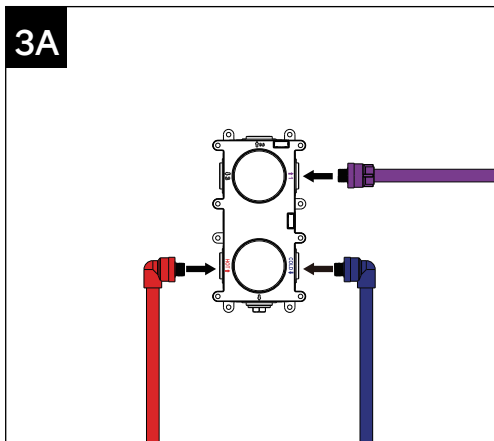

MONTAGEHANDLEIDING // INSTALLATION INSTRUCTIONS

TTUV18602IN

Tuvalu 2 gats inbouwdeel thermostraatmengkraan, 1-2-3 weg omstelling
Tuvalu thermostat 1-2-3-way diverter, 2 holes

TECHNISCHE TEKENING // DRAWING

WWW.TORTUWORLD.COM

⚠ Inbouwdeel is zowel horizontaal als verticaal te plaatsen. ⚠
 ⚠ Built-in part can be placed both horizontally and vertically. ⚠

ONDERDELEN // COMPONENTS

GEREEDSCHAP // TOOLS

Gebruik de juiste gereedschap voor de juiste installatie. Wees voorzichtig dat u het gereedschap goed toepast om zodoende schade/krassen aan de kranen te voorkomen.