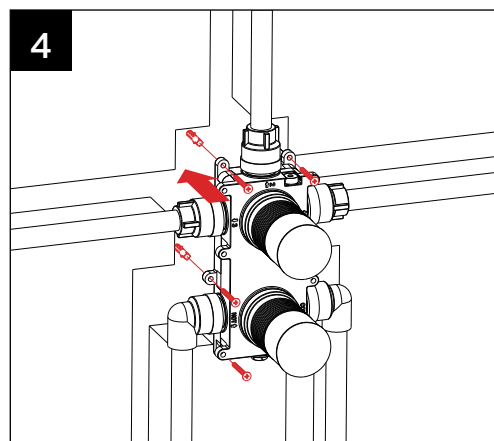

MONTAGEHANDLEIDING // INSTALLATION INSTRUCTIONS

TTUV18602IN

Tuvalu 2 gats inbouwdeel thermostraatmengkraan, 1-2-3 weg omstelling
Tuvalu thermostat 1-2-3-way diverter, 2 holes

TECHNISCHE TEKENING // DRAWING

WWW.TORTUWORLD.COM

⚠ Inbouwdeel is zowel horizontaal als verticaal te plaatsen. ⚠
 ⚠ Built-in part can be placed both horizontally and vertically. ⚠

ONDERDELEN // COMPONENTS

GEREEDSCHAP // TOOLS

Gebruik de juiste gereedschap voor de juiste installatie. Wees voorzichtig dat u het gereedschap goed toepast om zodoende schade/krassen aan de kranen te voorkomen.