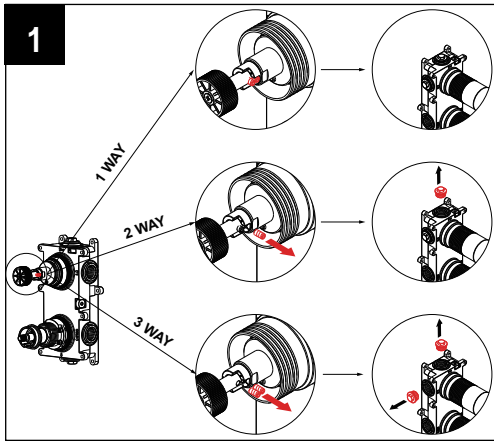

MONTAGEHANDLEIDING // INSTALLATION INSTRUCTIONS

TTUV18602IN

Tuvalu 2 gats inbouwdeel thermostraatmengkraan, 1-2-3 weg omstelling
Tuvalu thermostat 1-2-3-way diverter, 2 holes

TECHNISCHE TEKENING // DRAWING

WWW.TORTUWORLD.COM

⚠ Inbouwdeel is zowel horizontaal als verticaal te plaatsen. ⚠
 ⚠ Built-in part can be placed both horizontally and vertically. ⚠

ONDERDELEN // COMPONENTS

GEREEDSCHAP // TOOLS

Gebruik de juiste gereedschap voor de juiste installatie. Wees voorzichtig dat u het gereedschap goed toepast om zodoende schade/krassen aan de kranen te voorkomen.

Use the proper tools for correct installation. Be careful that you use the tools in the correct manner to avoid damages/scratches on the faucets.