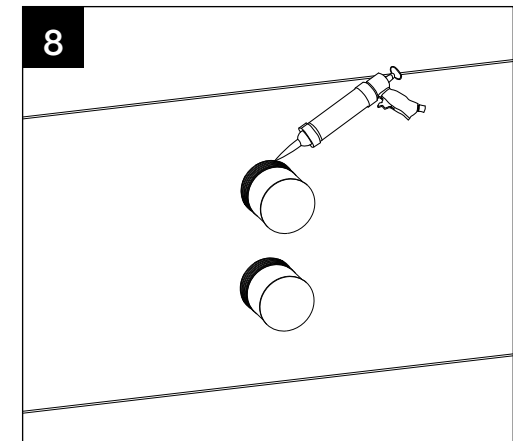

MONTAGEHANDLEIDING // INSTALLATION INSTRUCTIONS

TTUV18602IN

Tuvalu 2 gats inbouwdeel thermostraatmengkraan, 1-2-3 weg omstelling
Tuvalu thermostat 1-2-3-way diverter, 2 holes

TECHNISCHE TEKENING // DRAWING

WWW.TORTUWORLD.COM

⚠ Inbouwdeel is zowel horizontaal als verticaal te plaatsen. ⚠
 ⚠ Built-in part can be placed both horizontally and vertically. ⚠

ONDERDELEN // COMPONENTS

GEREEDSCHAP // TOOLS

Gebruik de juiste gereedschap voor de juiste installatie. Wees voorzichtig dat u het gereedschap goed toepast om zodoende schade/krassen aan de kranen te voorkomen.