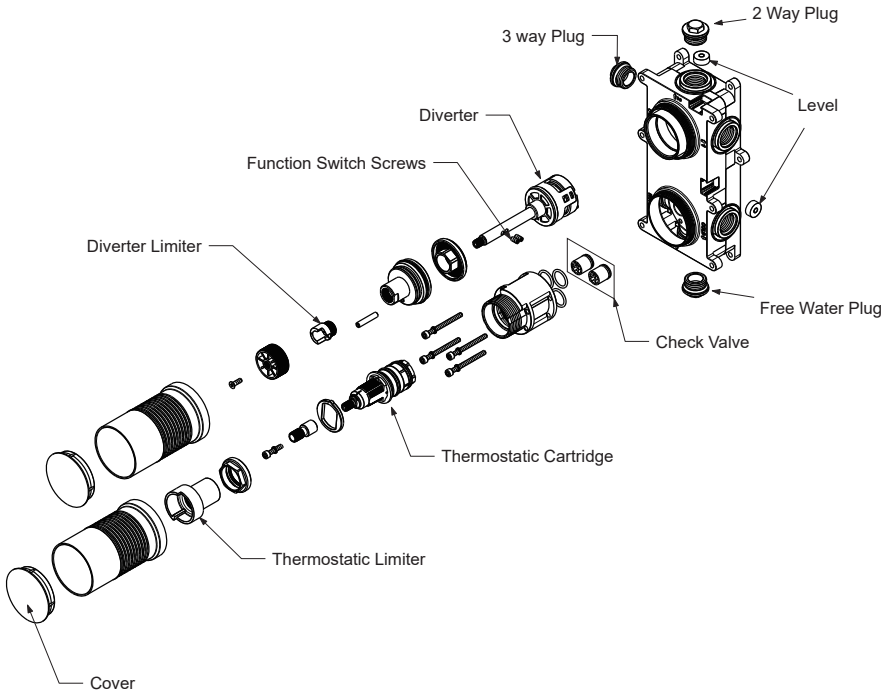

MONTAGEHANDLEIDING // INSTALLATION INSTRUCTIONS

TTUV18602IN

Tuvalu 2 gats inbouwdeel thermostraatmengkraan, 1-2-3 weg omstelling
Tuvalu thermostat 1-2-3-way diverter, 2 holes

TECHNISCHE TEKENING // DRAWING

WWW.TORTUWORLD.COM

⚠ Inbouwdeel is zowel horizontaal als verticaal te plaatsen. ⚠
 ⚠ Built-in part can be placed both horizontally and vertically. ⚠

ONDERDELEN // COMPONENTS

GEREEDSCHAP // TOOLS

Gebruik de juiste gereedschap voor de juiste installatie. Wees voorzichtig dat u het gereedschap goed toepast om zodoende schade/krassen aan de kranen te voorkomen.

Use the proper tools for correct installation. Be careful that you use the tools in the correct manner to avoid damages/scratches on the faucets.