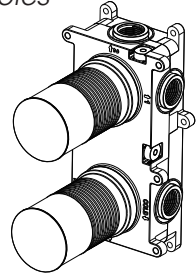

MONTAGEHANDLEIDING // INSTALLATION INSTRUCTIONS

TTUV18602IN

Tuvalu 2 gats inbouwdeel thermostraatmengkraan, 1-2-3 weg omstelling
Tuvalu thermostat 1-2-3-way diverter, 2 holes

TECHNISCHE TEKENING // DRAWING

WWW.TORTUWORLD.COM

⚠ Inbouwdeel is zowel horizontaal als verticaal te plaatsen. ⚠
 ⚠ Built-in part can be placed both horizontally and vertically. ⚠

ONDERDELEN // COMPONENTS

GEREEDSCHAP // TOOLS

Gebruik de juiste gereedschap voor de juiste installatie. Wees voorzichtig dat u het gereedschap goed toepast om zodoende schade/krassen aan de kranen te voorkomen.