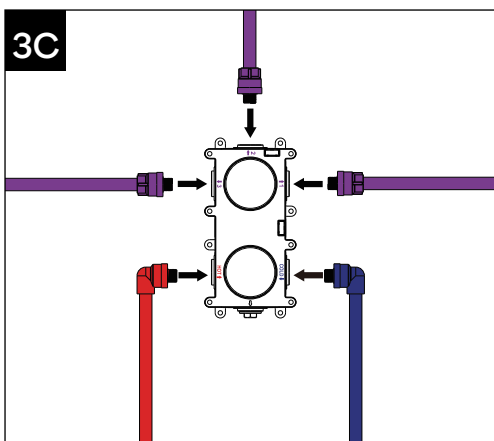

MONTAGEHANDLEIDING // INSTALLATION INSTRUCTIONS

TTUV18602IN

Tuvalu 2 gats inbouwdeel thermostraatmengkraan, 1-2-3 weg omstelling
Tuvalu thermostat 1-2-3-way diverter, 2 holes

TECHNISCHE TEKENING // DRAWING

WWW.TORTUWORLD.COM

⚠ Inbouwdeel is zowel horizontaal als verticaal te plaatsen. ⚠
 ⚠ Built-in part can be placed both horizontally and vertically. ⚠

ONDERDELEN // COMPONENTS

GEREEDSCHAP // TOOLS

Gebruik de juiste gereedschap voor de juiste installatie. Wees voorzichtig dat u het gereedschap goed toepast om zodoende schade/krassen aan de kranen te voorkomen.