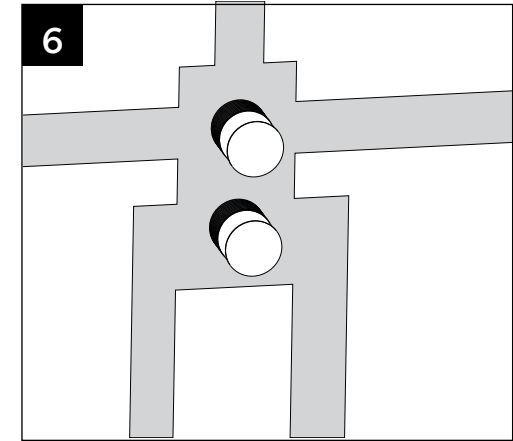

MONTAGEHANDLEIDING // INSTALLATION INSTRUCTIONS

TTUV18602IN

Tuvalu 2 gats inbouwdeel thermostraatmengkraan, 1-2-3 weg omstelling
Tuvalu thermostat 1-2-3-way diverter, 2 holes

TECHNISCHE TEKENING // DRAWING

WWW.TORTUWORLD.COM

⚠ Inbouwdeel is zowel horizontaal als verticaal te plaatsen. ⚠
 ⚠ Built-in part can be placed both horizontally and vertically. ⚠

ONDERDELEN // COMPONENTS

GEREEDSCHAP // TOOLS

Gebruik de juiste gereedschap voor de juiste installatie. Wees voorzichtig dat u het gereedschap goed toepast om zodoende schade/krassen aan de kranen te voorkomen.