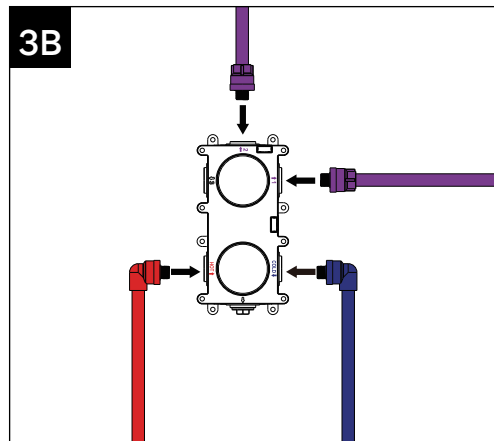

MONTAGEHANDLEIDING // INSTALLATION INSTRUCTIONS

TTUV18602IN

Tuvalu 2 gats inbouwdeel thermostraatmengkraan, 1-2-3 weg omstelling
Tuvalu thermostat 1-2-3-way diverter, 2 holes

TECHNISCHE TEKENING // DRAWING

WWW.TORTUWORLD.COM

⚠ Inbouwdeel is zowel horizontaal als verticaal te plaatsen. ⚠
 ⚠ Built-in part can be placed both horizontally and vertically. ⚠

ONDERDELEN // COMPONENTS

GEREEDSCHAP // TOOLS

Gebruik de juiste gereedschap voor de juiste installatie. Wees voorzichtig dat u het gereedschap goed toepast om zodoende schade/krassen aan de kranen te voorkomen.