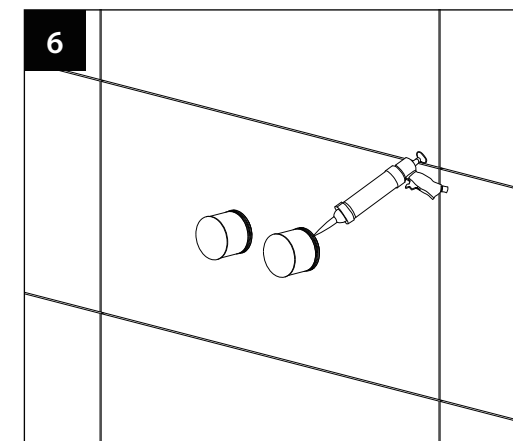

INSTALLATIE // INSTALLATION