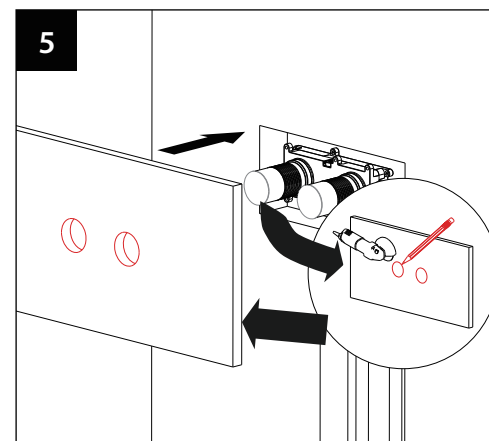

INSTALLATIE // INSTALLATION