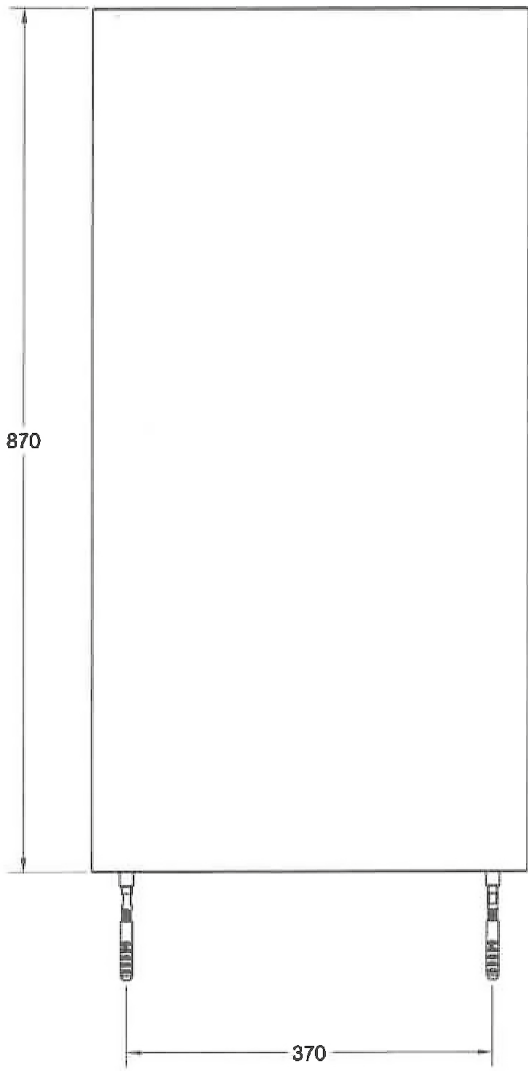

Moorea free-standing washbasin

installation manual

TORTU

The drain can be positioned at the backwall or the bottom.
De afvoer kan naar de achterzijde of naar de onderkant.

tortuworld.com

TORTU