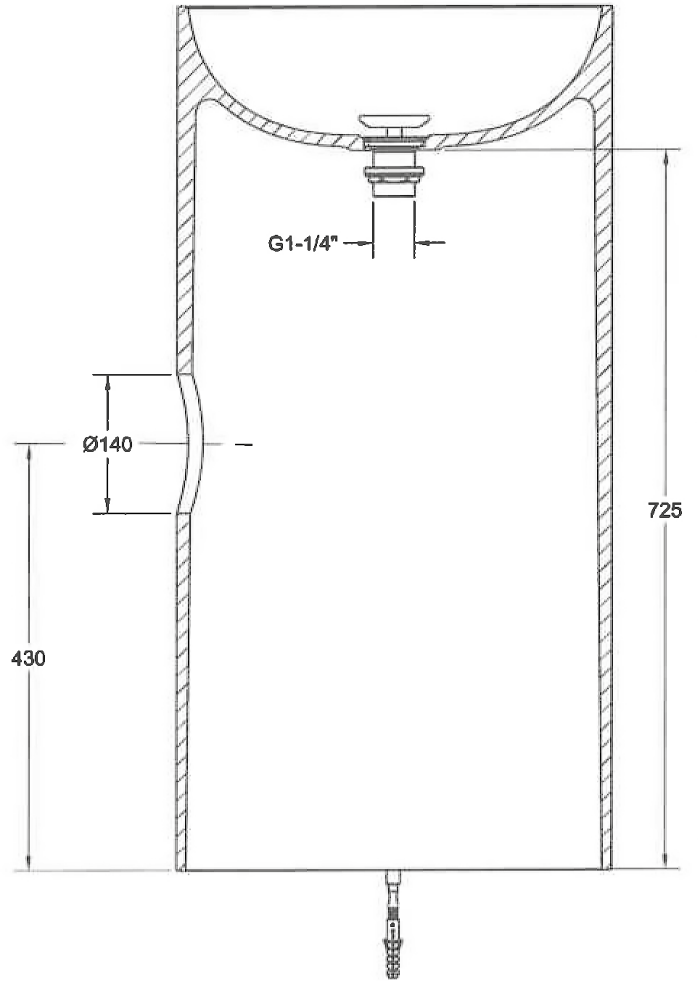

Moorea free-standing washbasin

installation manual

TORTU

The drain can be positioned at the backwall or the bottom.
De afvoer kan naar de achterzijde of naar de onderkant.

tortuworld.com

TORTU