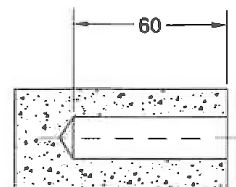

Moorea free-standing washbasin

installation manual

TORTU

The drain can be positioned at the backwall or the bottom.
De afvoer kan naar de achterzijde of naar de onderkant.

tortuworld.com

TORTU