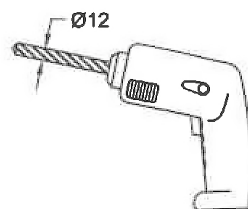

Moorea free-standing washbasin

installation manual

TORTU

The drain can be positioned at the backwall or the bottom.
De afvoer kan naar de achterzijde of naar de onderkant.

tortuworld.com

TORTU