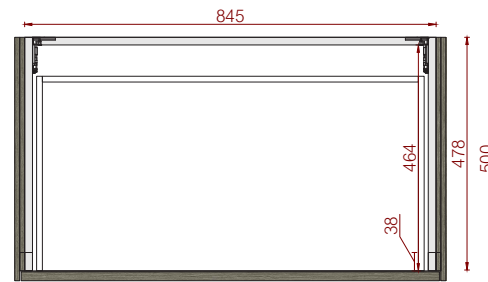

Vooraanzicht

Linker zijaanzicht

Bovenaanzicht

Spoelbak Moorea  
Spoelbak Tuvalu

**MELLOW**

washbasin cabinet

#001LG88

L 885 mm W 500 mm H 400 mm