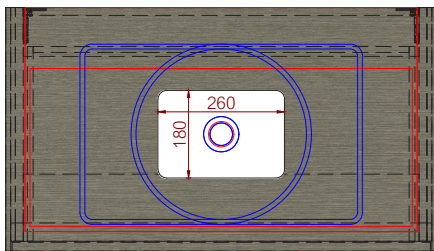

Vooraanzicht

Linker zijaanzicht

Bovenaanzicht

Spoelbak Moorea  
Spoelbak Tuvalu

**MELLOW**

washbasin cabinet

#001LG88

L 885 mm W 500 mm H 400 mm