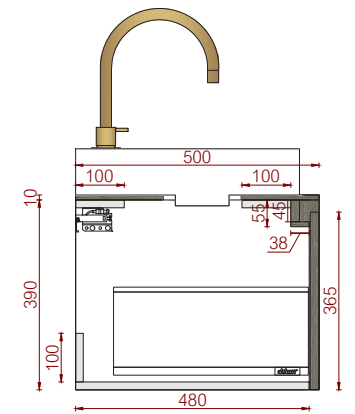

Vooraanzicht

Linker zijaanzicht

Bovenaanzicht

Spoelbak Moorea  
Spoelbak Tuvalu

**MELLOW**

washbasin cabinet

#001LG88

L 885 mm W 500 mm H 400 mm