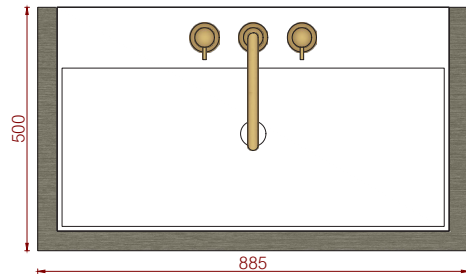

Vooraanzicht

Linker zijaanzicht

Bovenaanzicht

Spoelbak Moorea  
Spoelbak Tuvalu

**MELLOW**

washbasin cabinet

#001LG88

L 885 mm W 500 mm H 400 mm