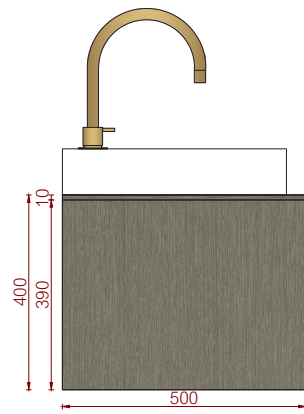

Vooraanzicht

Linker zijaanzicht

Bovenaanzicht

Spoelbak Moorea  
Spoelbak Tuvalu

**MELLOW**

washbasin cabinet

#001LG88

L 885 mm W 500 mm H 400 mm