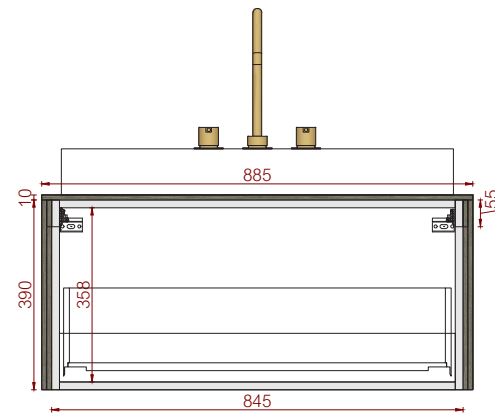

Vooraanzicht

Linker zijaanzicht

Bovenaanzicht

Spoelbak Moorea  
Spoelbak Tuvalu

**MELLOW**

washbasin cabinet

#001LG88

L 885 mm W 500 mm H 400 mm