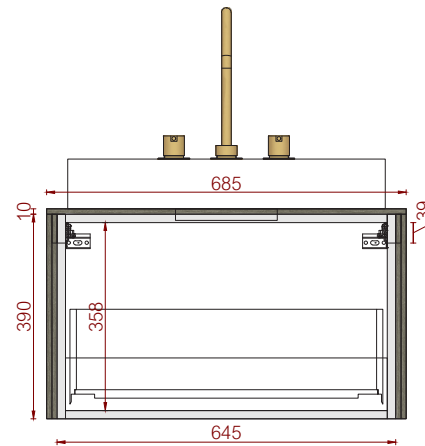

Vooraanzicht

Linker zijaanzicht

Bovenaanzicht

Spiegel Moorea  
Spiegel Tuvalu

**MELLOW**

washbasin cabinet

#001LG68

L 685 mm W 500 mm H 400 mm