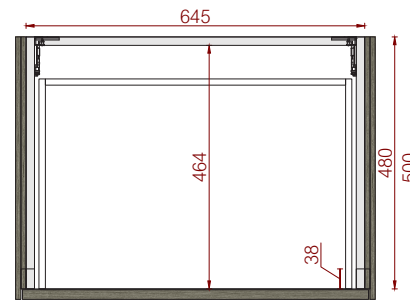

Vooraanzicht

Linker zijaanzicht

Bovenaanzicht

Spiegel Moorea  
Spiegel Tuvalu

**MELLOW**

washbasin cabinet

#001LG68

L 685 mm W 500 mm H 400 mm