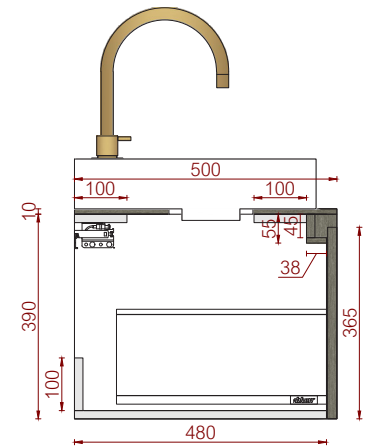

Vooraanzicht

Linker zijaanzicht

Bovenaanzicht

Spiegel Moorea  
Spiegel Tuvalu

**MELLOW**

washbasin cabinet

#001LG68

L 685 mm W 500 mm H 400 mm