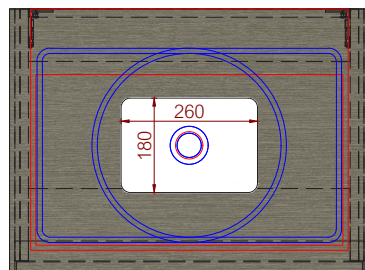

Vooraanzicht

Linker zijaanzicht

Bovenaanzicht

Spiegel Moorea  
Spiegel Tuvalu

**MELLOW**

washbasin cabinet

#001LG68

L 685 mm W 500 mm H 400 mm