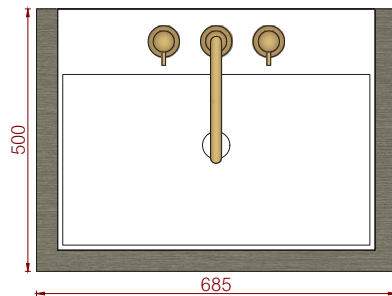

Vooraanzicht

Linker zijaanzicht

Bovenaanzicht

Spiegel Moorea  
Spiegel Tuvalu

**MELLOW**

washbasin cabinet

#001LG68

L 685 mm W 500 mm H 400 mm