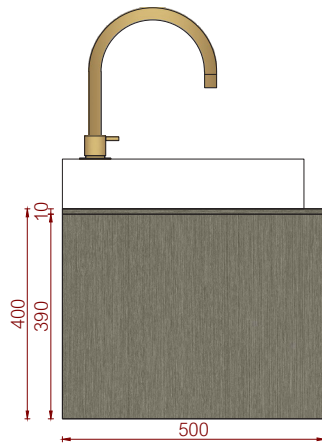

Vooraanzicht

Linker zijaanzicht

Bovenaanzicht

Spiegel Moorea  
Spiegel Tuvalu

**MELLOW**

washbasin cabinet

#001LG68

L 685 mm W 500 mm H 400 mm