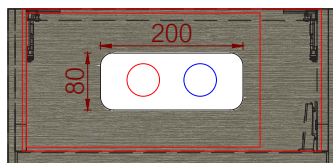

Spoelbak kraan links  
Spoelbak kraan recht

**MELLOW**

washbasin cabinet

#001LG46

L 460 mm W 220 mm H 400 mm

tortuworld.com