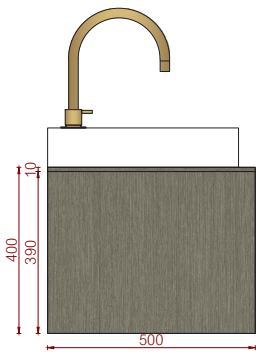

Vooraanzicht

Linker zijaanzicht

Bovenaanzicht

Spoelbak Moorea  
Spoelbak Tuvalu

**MELLOW**

washbasin cabinet

#001LG128

L 1285 mm W 500 mm H 400 mm