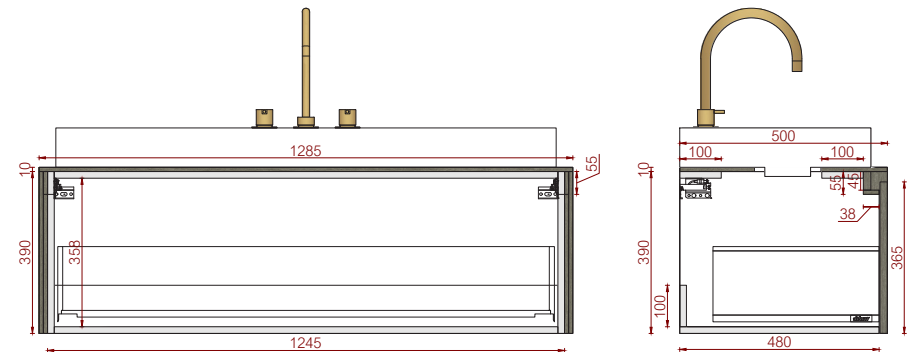

Vooraanzicht

Linker zijaanzicht

Bovenaanzicht

Spoelbak Moorea  
Spoelbak Tuvalu

**MELLOW**

washbasin cabinet

#001LG128

L 1285 mm W 500 mm H 400 mm