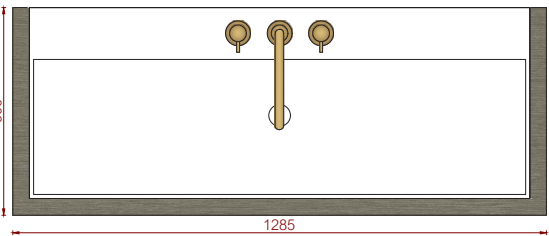

Vooraanzicht

Linker zijaanzicht

Bovenaanzicht

Spoelbak Moorea  
Spoelbak Tuvalu

**MELLOW**

washbasin cabinet

#001LG128

L 1285 mm W 500 mm H 400 mm