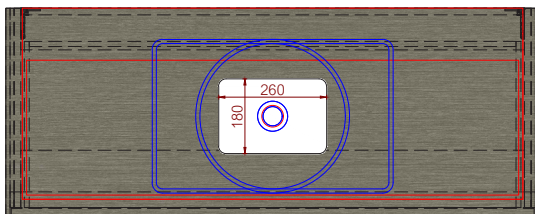

Vooraanzicht

Linker zijaanzicht

Bovenaanzicht

Spoelbak Moorea  
Spoelbak Tuvalu

**MELLOW**

washbasin cabinet

#001LG128

L 1285 mm W 500 mm H 400 mm