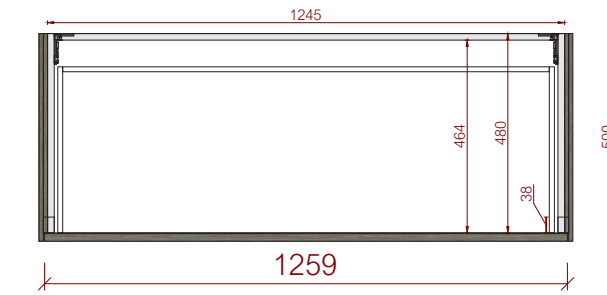

Vooraanzicht

Linker zijaanzicht

Bovenaanzicht

Spoelbak Moorea  
Spoelbak Tuvalu

**MELLOW**

washbasin cabinet

#001LG128

L 1285 mm W 500 mm H 400 mm