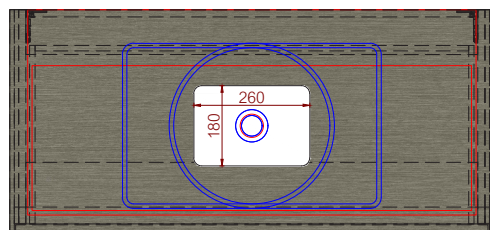

Vooraanzicht

Linker zijaanzicht

Bovenaanzicht

Spoelbak Moorea  
Spoelbak Tuvalu

MELLOW

washbasin cabinet

#001LG108

L 1085 mm W 500 mm H 400 mm