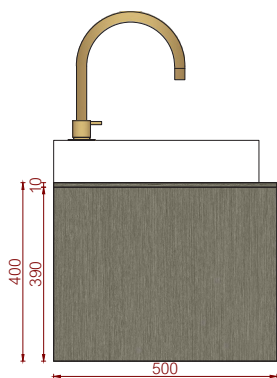

Vooraanzicht

Linker zijaanzicht

Bovenaanzicht

Spoelbak Moorea  
Spoelbak Tuvalu

MELLOW

washbasin cabinet

#001LG108

L 1085 mm W 500 mm H 400 mm