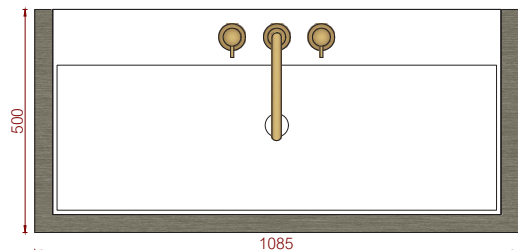

Vooraanzicht

Linker zijaanzicht

Bovenaanzicht

Spoelbak Moorea  
Spoelbak Tuvalu

MELLOW

washbasin cabinet

#001LG108

L 1085 mm W 500 mm H 400 mm