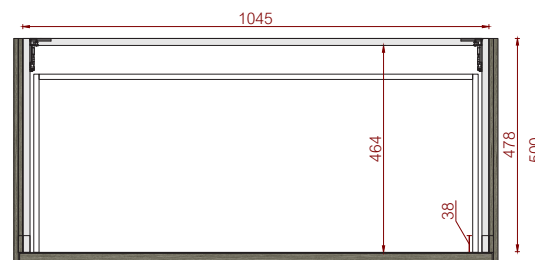

Vooraanzicht

Linker zijaanzicht

Bovenaanzicht

Spoelbak Moorea  
Spoelbak Tuvalu

MELLOW

washbasin cabinet

#001LG108

L 1085 mm W 500 mm H 400 mm