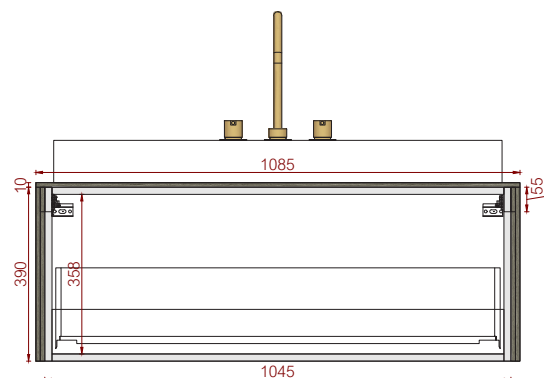

Vooraanzicht

Linker zijaanzicht

Bovenaanzicht

Spoelbak Moorea  
Spoelbak Tuvalu

MELLOW

washbasin cabinet

#001LG108

L 1085 mm W 500 mm H 400 mm