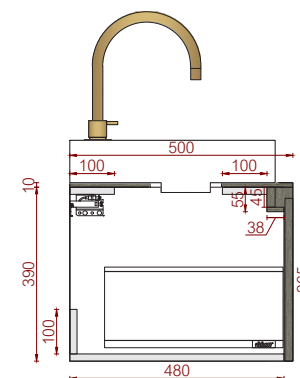

Vooraanzicht

Linker zijaanzicht

Bovenaanzicht

Spoelbak Moorea  
Spoelbak Tuvalu

MELLOW

washbasin cabinet

#001LG108

L 1085 mm W 500 mm H 400 mm